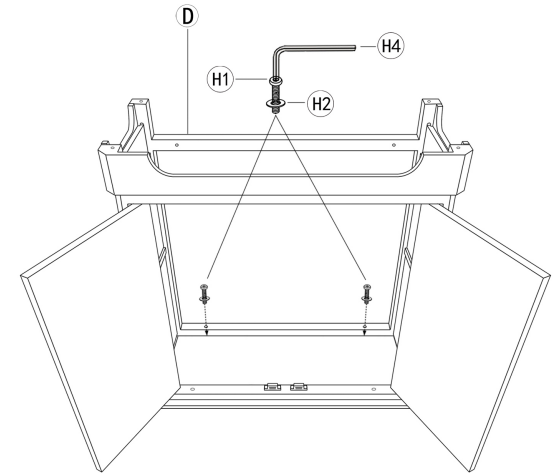

Assembly Instruction

ITEM # SW24L1673- Art Deco Gold Accent Knob 2 Doors Cabinet

PARTS	A 	B 	C 	D 	E 	F 				
QTY	1	1	2	1	1	1				

PARTS	H1 	H2 	H3 	H4 						
QTY	8	8	4	1						

STEP 1

STEP 2

STEP 3

STEP 4