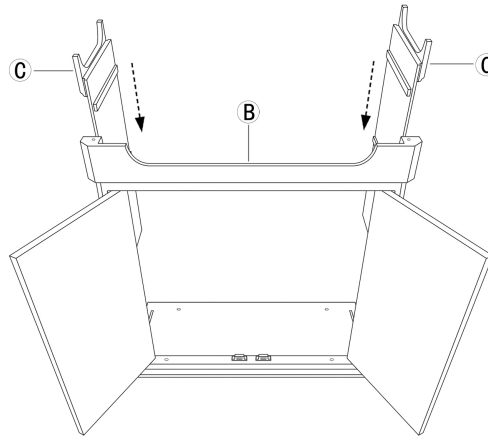

Assembly Instruction

ITEM # SW24L1673- Art Deco Gold Accent Knob 2 Doors Cabinet

PARTS	A 	B 	C 	D 	E 	F 				
QTY	1	1	2	1	1	1				

PARTS	H1 	H2 	H3 	H4 						
QTY	8	8	4	1						

STEP 1

STEP 2

STEP 3

STEP 4