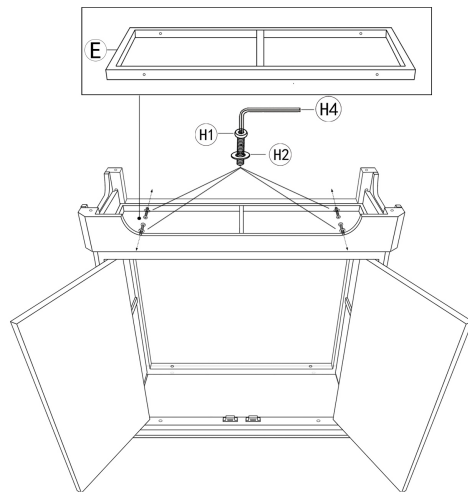

Assembly Instruction

ITEM # SW24L1673- Art Deco Gold Accent Knob 2 Doors Cabinet

PARTS	A 	B 	C 	D 	E 	F 				
QTY	1	1	2	1	1	1				

PARTS	H1 	H2 	H3 	H4 						
QTY	8	8	4	1						

STEP 1

STEP 2

STEP 3

STEP 4