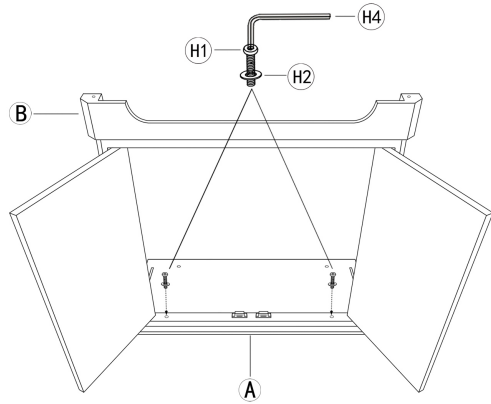

Assembly Instruction

ITEM # SW24L1673- Art Deco Gold Accent Knob 2 Doors Cabinet

PARTS	A 	B 	C 	D 	E 	F 				
QTY	1	1	2	1	1	1				

PARTS	H1 	H2 	H3 	H4 						
QTY	8	8	4	1						

STEP 1

STEP 2

STEP 3

STEP 4