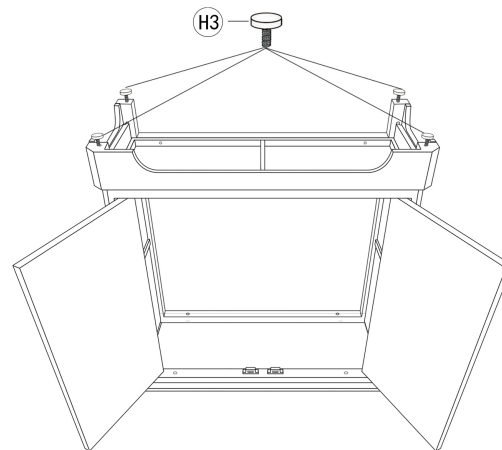

Assembly Instruction

ITEM # SW24L1673- Art Deco Gold Accent Knob 2 Doors Cabinet

PARTS	A	B	C	D	E	F				
QTY	1	1	2	1	1	1				

PARTS	H1	H2	H3	H4						
QTY	8	8	4	1						

STEP 1

STEP 5