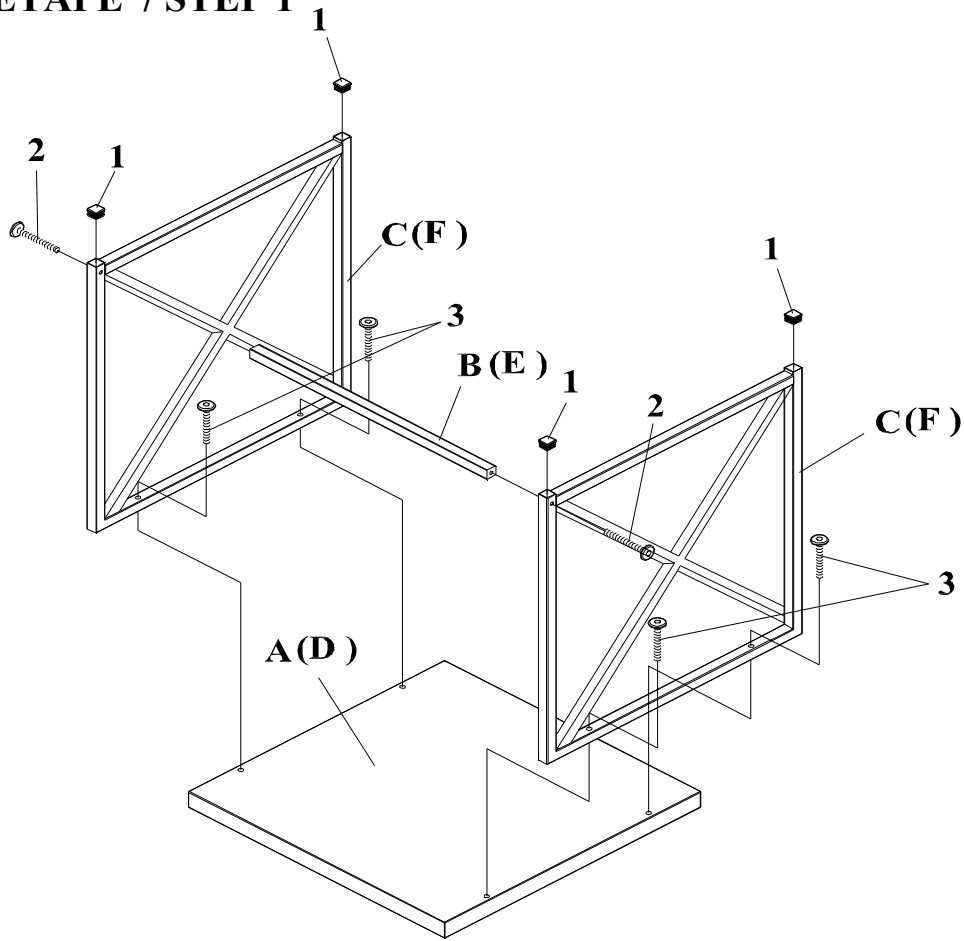

ÉTAPE / STEP 1