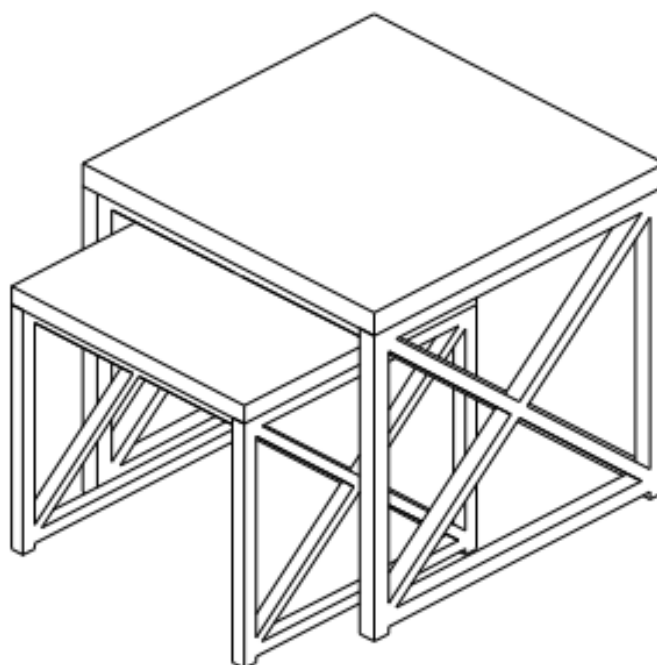

**TABLE A GOUTER 2MCX MÉTAL CHROMÉ / STYLE VIEUX BOIS NATUREL
NATUREL RECLAIMED-LOCOK / CHROME METAL 2PCS NESTING TABLES**

**INSTRUCTIONS D'ASSEMBLAGE
ASSEMBLY INSTRUCTIONS**

INSTRUCTIONS D'ASSEMBLAGE
ASSEMBLY INSTRUCTIONS

IDENTIFICATION DES PIÈCES
PARTS IDENTIFICATION

A		PANNEAU DU HAUT TOP PANEL	1 MC PC	1		CHAPEAU CAP	8 MCX PCS
B		BARRE TRANSVERSALE CROSS BRACES	1 MC PC	2		VIS SCREW	4 MCX PCS
C		PANNEAU DU CÔTÉ SIDE PANEL	2 MCX PCS	3		VIS SCREW	8 MCX PCS
D		PANNEAU DU HAUT TOP PANEL	1 MC PC	4		CLÉ ALLEN ALLEN KEY	1 MC PC
E		BARRE TRANSVERSALE CROSS BRACES	1 MC PC				
F		PANNEAU DU CÔTÉ SIDE PANEL	2 MCX PCS				