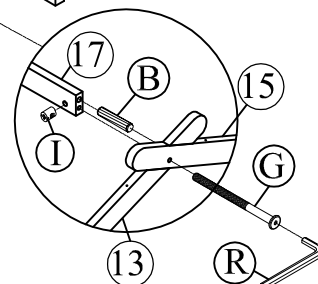

31 x2

Shelf

34 x10

Slats

38 x1

Footboard Guard

Hardware List

No.	OUTLOOK	DESC	QTY
(A)		Dowel Ø8*30mm	12
(B)		Dowel Ø10*40mm	23
(C)		Screws Ø6.5*30mm	4
(D)		Screws Ø6.5*70mm	6
(E)		Bolts 1/4"*25mm	2
(F)		Bolts 1/4"*30mm	7
(G)		Bolts 1/4"*70mm	12
(H)		Bolts 1/4"*100mm	12
(I)		Cross dowel 1/4"*13mm	24
(J)		Screws #6*12mm	40
(K)		Screws #8*12mm	4
(L)		Screws #8*30mm	40
(M)		Screws #8*40mm	16
(N)		Round head screw #8*12mm	8
(O)		Round head screw #8*20mm	37
(P)		Base L big	2
(Q)		Base L small	2
(R)		Allen key 60*22*4mm	1
(S)		Base L	6
(T)		Wheels	4
(U)		Stop Wood	3

STEP 13:

STEP 14:

(D)		02
(R)		01

STEP 15:

(B)		01
(D)		01
(R)		01

STEP 16:

STEP 17:

(B)		01
(D)		01
(R)		01

STEP 18:

(F)		03
(R)		01

STEP 19:

(B)		02
-----	--	----

STEP 20:

(B)		03
(G)		01
(I)		01
(R)		01

STEP 21:

(D)		02
(R)		01

STEP 22:

(B)		02
(G)		01
(I)		01
(R)		01
(J)		08
(S)		04

STEP 23:

O		33
---	--	----

STEP 24:

E		02
R		01

STEP 25:

(J)		16
(T)		04