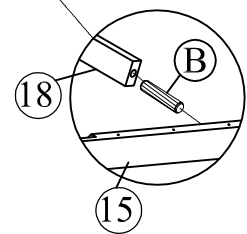

31 x2

Shelf

34 x10

Slats

38 x1

Footboard Guard

Hardware List

No.	OUTLOOK	DESC	QTY
(A)		Dowel Ø8*30mm	12
(B)		Dowel Ø10*40mm	23
(C)		Screws Ø6.5*30mm	4
(D)		Screws Ø6.5*70mm	6
(E)		Bolts 1/4"*25mm	2
(F)		Bolts 1/4"*30mm	7
(G)		Bolts 1/4"*70mm	12
(H)		Bolts 1/4"*100mm	12
(I)		Cross dowel 1/4"*13mm	24
(J)		Screws #6*12mm	40
(K)		Screws #8*12mm	4
(L)		Screws #8*30mm	40
(M)		Screws #8*40mm	16
(N)		Round head screw #8*12mm	8
(O)		Round head screw #8*20mm	37
(P)		Base L big	2
(Q)		Base L small	2
(R)		Allen key 60*22*4mm	1
(S)		Base L	6
(T)		Wheels	4
(U)		Stop Wood	3

STEP 13:

STEP 14:

(D)		02
(R)		01

STEP 15:

(B)		01
(D)		01
(R)		01

STEP 16:

STEP 17:

(B)		01
(D)		01
(R)		01

STEP 18:

(F)		03
(R)		01

STEP 19:

(B)		02
-----	--	----

STEP 20:

(B)		03
(G)		01
(I)		01
(R)		01

STEP 21:

(D)		02
(R)		01

STEP 22:

(B)		02
(G)		01
(I)		01
(R)		01
(J)		08
(S)		04

STEP 23:

O		33
---	--	----

STEP 24:

E		02
R		01

STEP 25:

(J)		16
(T)		04