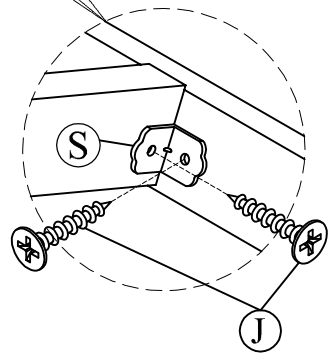

31 x2

Shelf

34 x10

Slats

38 x1

Footboard Guard

Hardware List

No.	OUTLOOK	DESC	QTY
(A)		Dowel Ø8*30mm	12
(B)		Dowel Ø10*40mm	23
(C)		Screws Ø6.5*30mm	4
(D)		Screws Ø6.5*70mm	6
(E)		Bolts 1/4"*25mm	2
(F)		Bolts 1/4"*30mm	7
(G)		Bolts 1/4"*70mm	12
(H)		Bolts 1/4"*100mm	12
(I)		Cross dowel 1/4"*13mm	24
(J)		Screws #6*12mm	40
(K)		Screws #8*12mm	4
(L)		Screws #8*30mm	40
(M)		Screws #8*40mm	16
(N)		Round head screw #8*12mm	8
(O)		Round head screw #8*20mm	37
(P)		Base L big	2
(Q)		Base L small	2
(R)		Allen key 60*22*4mm	1
(S)		Base L	6
(T)		Wheels	4
(U)		Stop Wood	3

STEP 13:

STEP 14:

(D)		02
(R)		01

STEP 15:

(B)		01
(D)		01
(R)		01

STEP 16:

STEP 17:

(B)		01
(D)		01
(R)		01

STEP 18:

(F)		03
(R)		01

STEP 19:

(B)		02
-----	--	----

STEP 20:

(B)		03
(G)		01
(I)		01
(R)		01

STEP 21:

(D)		02
(R)		01

STEP 22:

(B)		02
(G)		01
(I)		01
(R)		01
(J)		08
(S)		04

STEP 23:

O		33
---	--	----

STEP 24:

E		02
R		01

STEP 25:

(J)		16
(T)		04