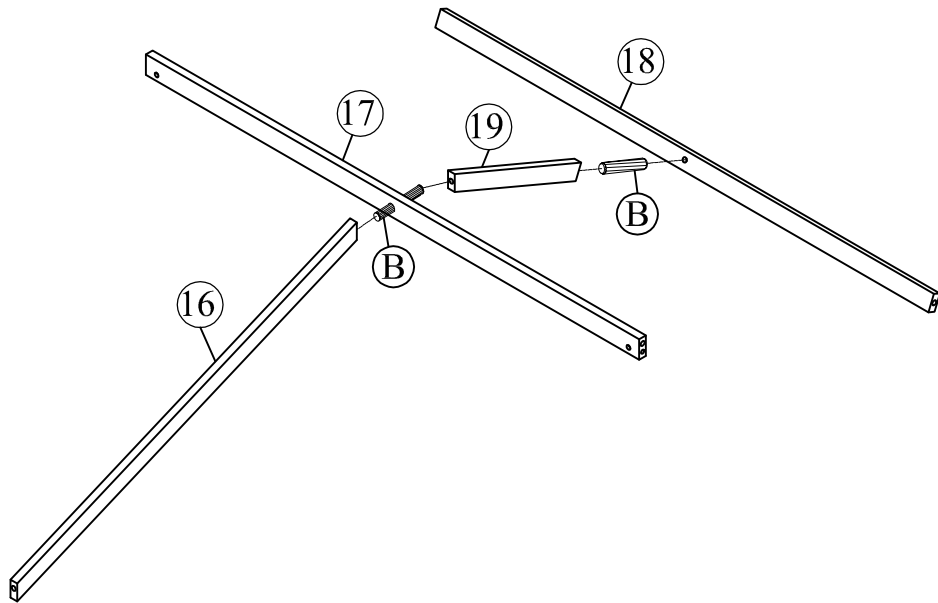

31 x2

Shelf

34 x10

Slats

38 x1

Footboard Guard

Hardware List

No.	OUTLOOK	DESC	QTY
(A)		Dowel Ø8*30mm	12
(B)		Dowel Ø10*40mm	23
(C)		Screws Ø6.5*30mm	4
(D)		Screws Ø6.5*70mm	6
(E)		Bolts 1/4"*25mm	2
(F)		Bolts 1/4"*30mm	7
(G)		Bolts 1/4"*70mm	12
(H)		Bolts 1/4"*100mm	12
(I)		Cross dowel 1/4"*13mm	24
(J)		Screws #6*12mm	40
(K)		Screws #8*12mm	4
(L)		Screws #8*30mm	40
(M)		Screws #8*40mm	16
(N)		Round head screw #8*12mm	8
(O)		Round head screw #8*20mm	37
(P)		Base L big	2
(Q)		Base L small	2
(R)		Allen key 60*22*4mm	1
(S)		Base L	6
(T)		Wheels	4
(U)		Stop Wood	3

STEP 13:

STEP 14:

(D)		02
(R)		01

STEP 15:

(B)		01
(D)		01
(R)		01

STEP 16:

STEP 17:

(B)		01
(D)		01
(R)		01

STEP 18:

(F)		03
(R)		01

STEP 19:

(B)		02
-----	--	----

STEP 20:

(B)		03
(G)		01
(I)		01
(R)		01

STEP 21:

(D)		02
(R)		01

STEP 22:

(B)		02
(G)		01
(I)		01
(R)		01
(J)		08
(S)		04

STEP 23:

O		33
---	--	----

STEP 24:

E		02
R		01

STEP 25:

(J)		16
(T)		04