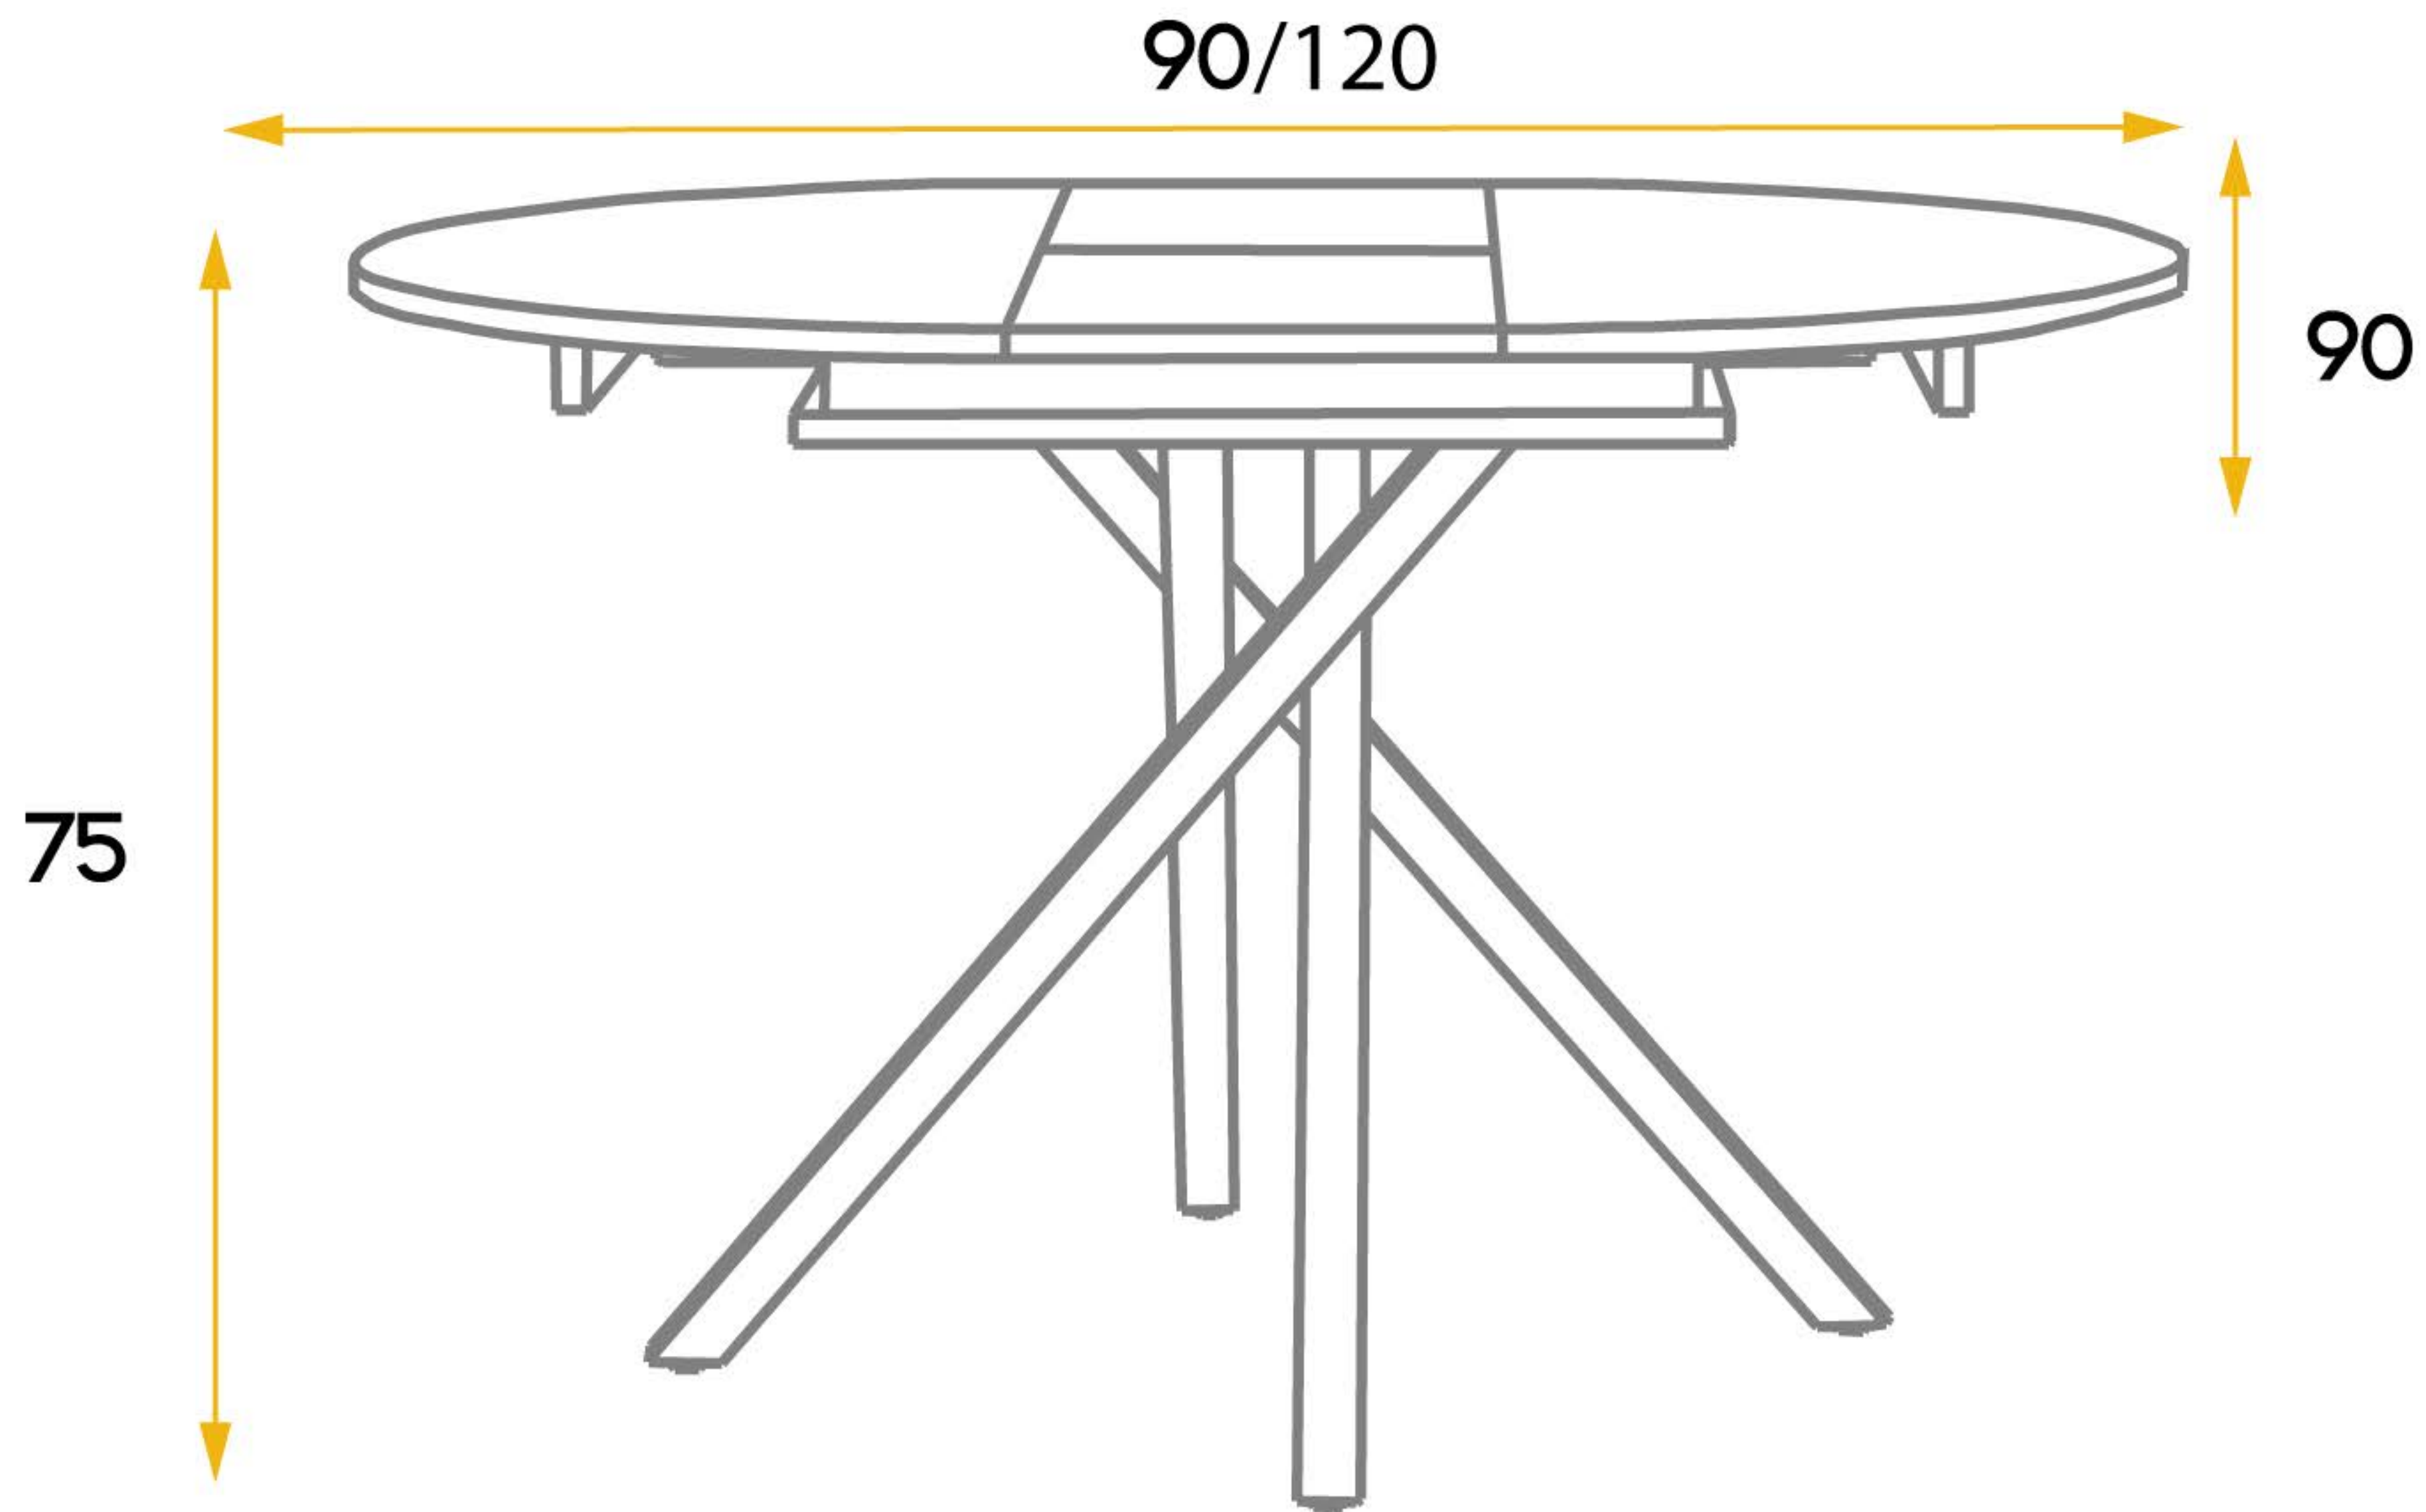

 PONDECOR

PI-095 ONTARIO

90/120 x 90Ø x 75H cm

98,5 x 96 x 15,5H cm

25
Kg