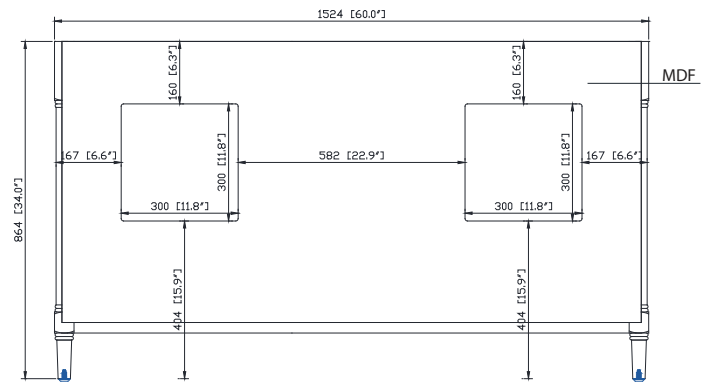

Back / Derrière