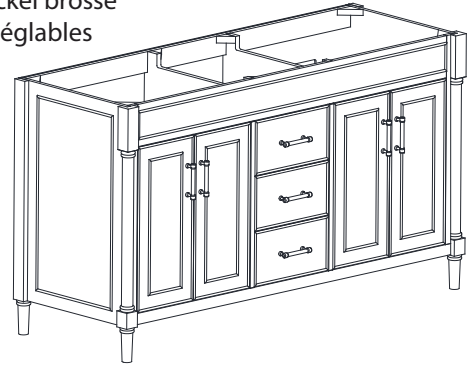

Features

- Solid wood frame
- Plywood drawer and MDF panels
- 4 soft-close doors
- 3 soft-close drawers
- 2 adjustable shelves
- Brushed nickel finish hardware
- Adjustable height levelers

Colors / Couleurs

- Light Gray / Gris clair
- Navy Blue / Bleu marin
- White / Blanc

Nominal Dimension / Dimension Nominale

- 60W x 21.5D x 34H inches | 1524 x 546 x 864 mm

Product Diagrams / Diagrammes Produit

Caractéristiques

- Cadre en bois massif
- Tiroir en contreplaqué et panneaux MDF
- 4 portes à fermeture douce
- 3 tiroirs à fermeture douce
- 2 étagères réglables
- Quincaillerie au fini nickel brossé
- Niveaux de hauteur réglables