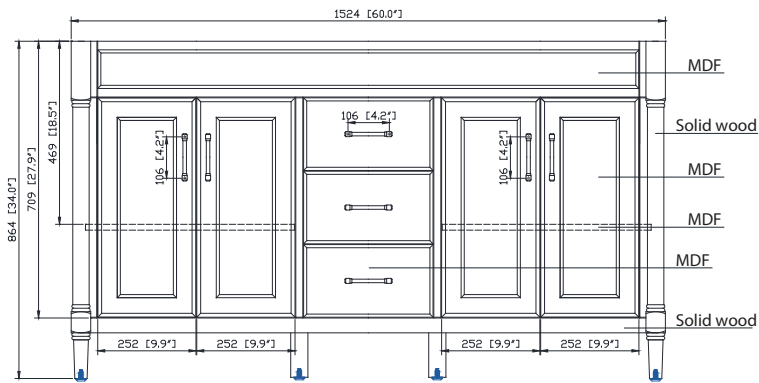

Features

- Solid wood frame
- Plywood drawer and MDF panels
- 4 soft-close doors
- 3 soft-close drawers
- 2 adjustable shelves
- Brushed nickel finish hardware
- Adjustable height levelers

Colors / Couleurs

- Light Gray / Gris clair
- Navy Blue / Bleu marin
- White / Blanc

Nominal Dimension / Dimension Nominale

- 60W x 21.5D x 34H inches | 1524 x 546 x 864 mm

Product Diagrams / Diagrammes Produit

Caractéristiques

- Cadre en bois massif
- Tiroir en contreplaqué et panneaux MDF
- 4 portes à fermeture douce
- 3 tiroirs à fermeture douce
- 2 étagères réglables
- Quincaillerie au fini nickel brossé
- Niveaux de hauteur réglables