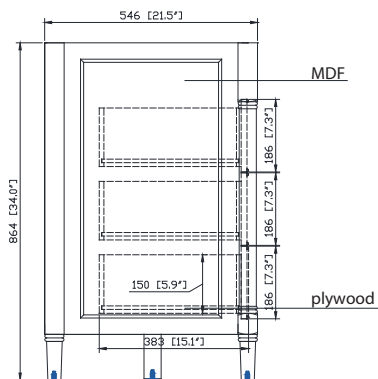

Features

- Solid wood frame
- Plywood drawer and MDF panels
- 4 soft-close doors
- 3 soft-close drawers
- 2 adjustable shelves
- Brushed nickel finish hardware
- Adjustable height levelers

Colors / Couleurs

- Light Gray / Gris clair
- Navy Blue / Bleu marin
- White / Blanc

Nominal Dimension / Dimension Nominale

- 60W x 21.5D x 34H inches | 1524 x 546 x 864 mm

Product Diagrams / Diagrammes Produit

Caractéristiques

- Cadre en bois massif
- Tiroir en contreplaqué et panneaux MDF
- 4 portes à fermeture douce
- 3 tiroirs à fermeture douce
- 2 étagères réglables
- Quincaillerie au fini nickel brossé
- Niveaux de hauteur réglables

Front / Devant

Back / Derrière

Side / Côté

Top / Haut