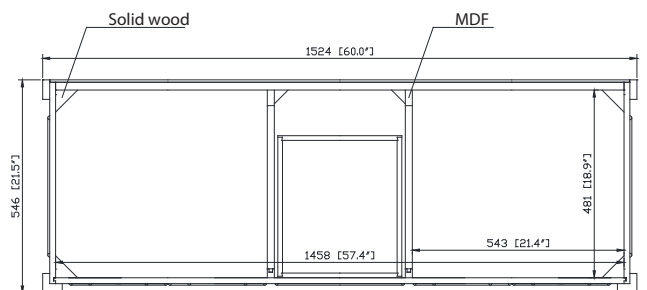

- Light Gray / Gris clair
- Navy Blue / Bleu marin
- White / Blanc

Nominal Dimension / Dimension Nominale

- 60W x 21.5D x 34H inches | 1524 x 546 x 864 mm

Product Diagrams / Diagrammes Produit

Caractéristiques

- Cadre en bois massif
- Tiroir en contreplaqué et panneaux MDF
- 4 portes à fermeture douce
- 3 tiroirs à fermeture douce
- 2 étagères réglables
- Quincaillerie au fini nickel brossé
- Niveaux de hauteur réglables

Front / Devant

Back / Derrière

Side / Côté

Top / Haut