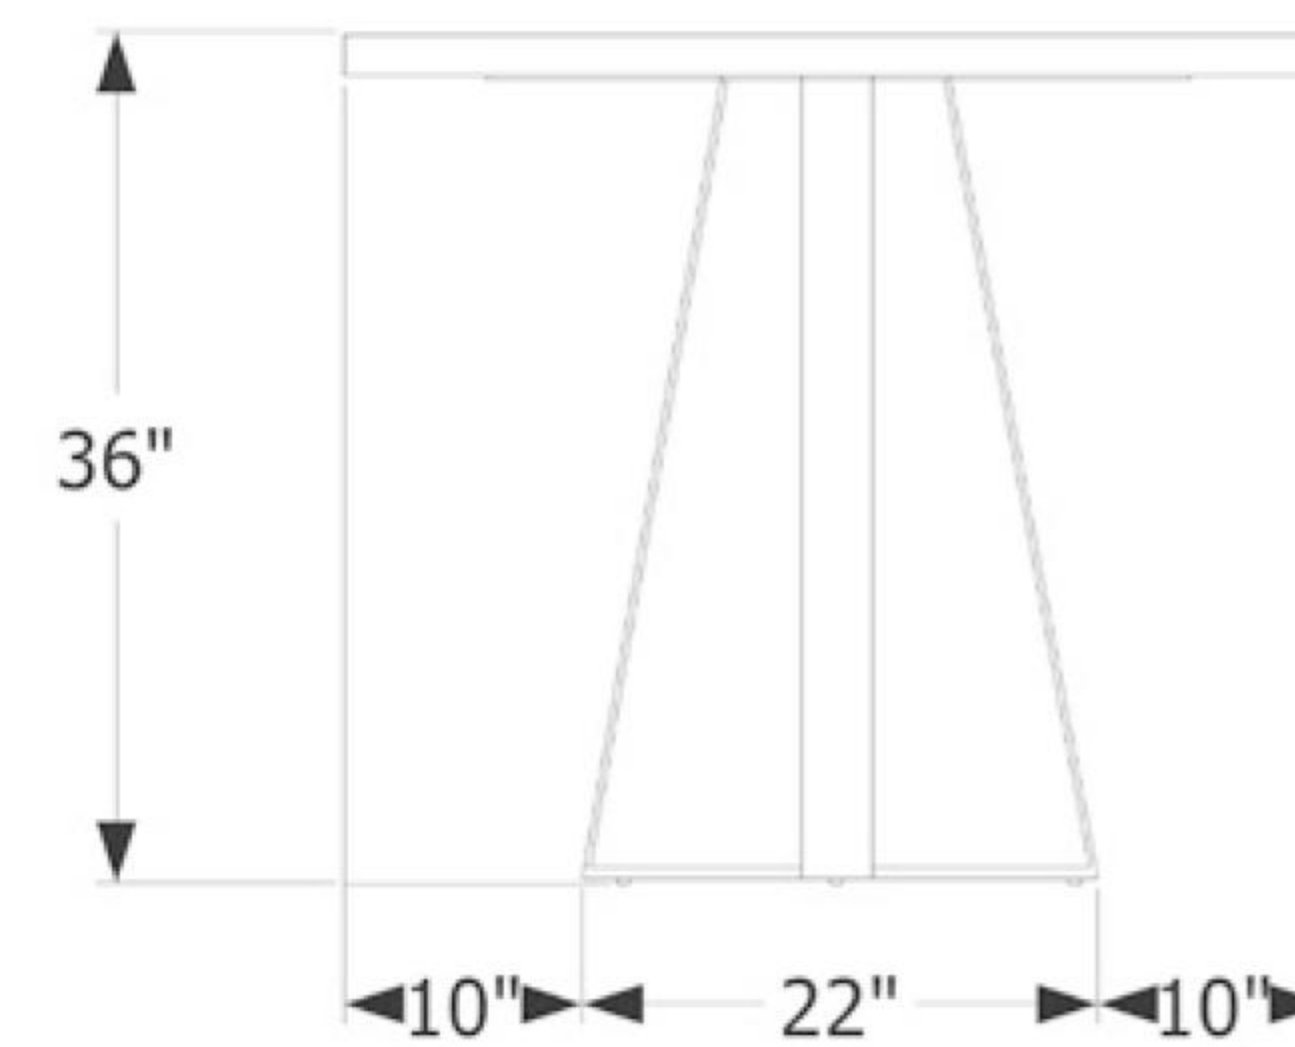

SEA SMOKE TABLES
SEA SMOKE COUNTER TABLE

SKU
A-SS-36-36

DIMENSIONS
36" D | 36" H

SEA SMOKE TABLES
SEA SMOKE COUNTER TABLE

SKU
A-SS-36-42

DIMENSIONS
42" D | 36" H

SEA SMOKE TABLES
SEA SMOKE COUNTER TABLE

SKU
A-SS-36-48

DIMENSIONS
48" D | 36" H