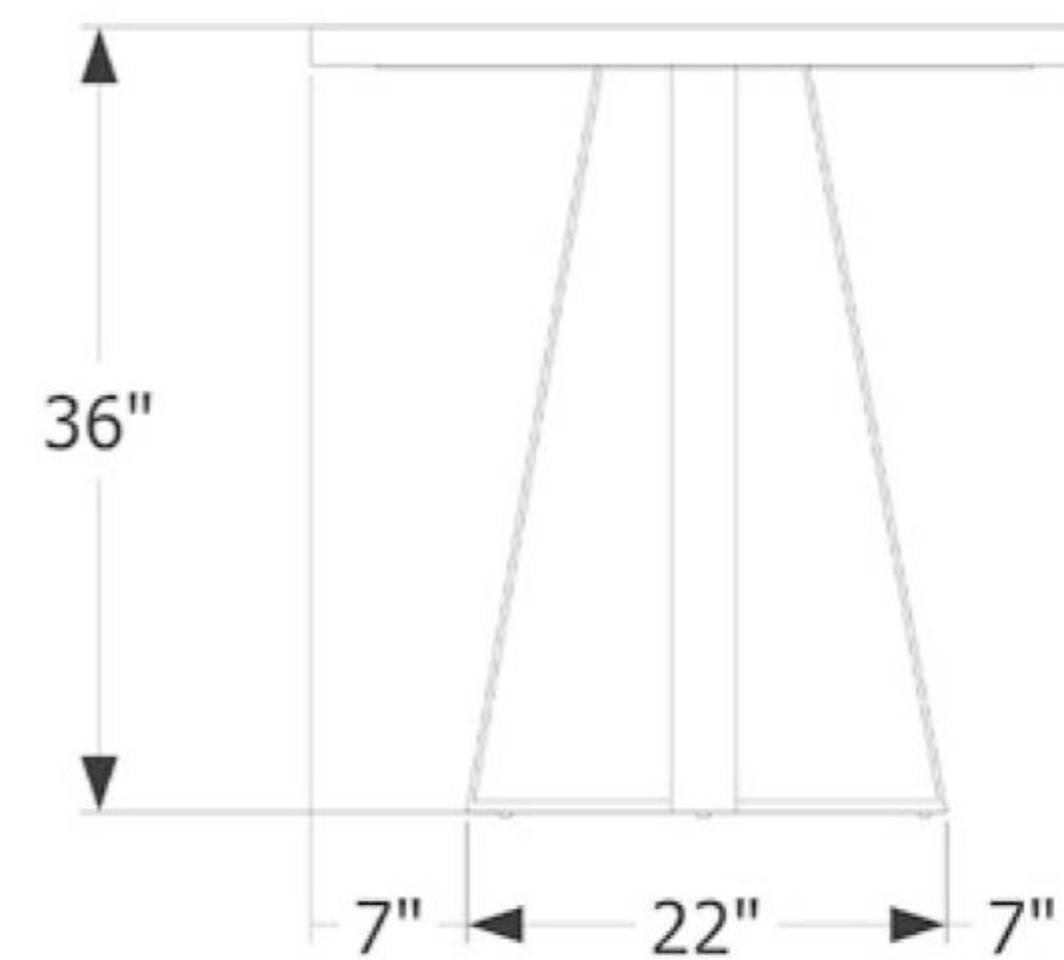

SEA SMOKE TABLES
SEA SMOKE COUNTER TABLE

SKU
A-SS-36-36

DIMENSIONS
36" D | 36" H

SEA SMOKE TABLES
SEA SMOKE COUNTER TABLE

SKU
A-SS-36-42

DIMENSIONS
42" D | 36" H

SEA SMOKE TABLES
SEA SMOKE COUNTER TABLE

SKU
A-SS-36-48

DIMENSIONS
48" D | 36" H