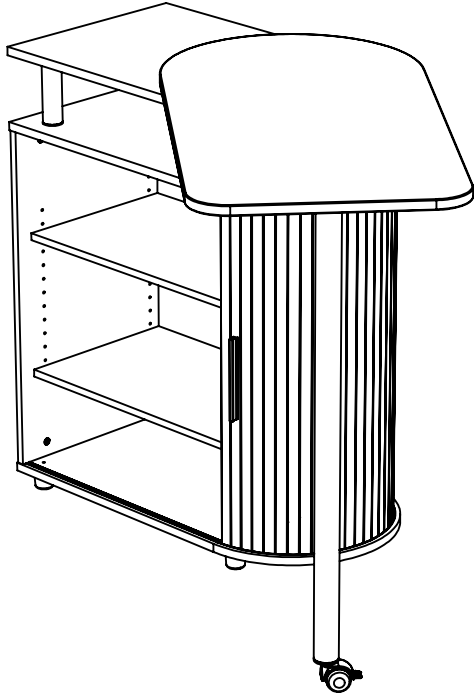

TABLE PIVOTANTE + RANGEMENT CUISINE

MONTAGE A DROITE

A x8	AG M8 x2	AI 4x40 x4	AZ M6 x2	B x10	BG x8	LI x1	BX 3.5x1.5 x4	C 8x35 x8
DS M5 x4	HQ x2	IV x2	JY x1	JZ x4	M 7x50 x2	NK M6x1.5 x2	RW 3mm x1	RZ M8 x1
TQ M4x20 x2	TS TR 5x20 x4	UI x4	UN x4	VE x1	YN x1	YN x1	XG x4	
2.5m 1.5m 120 mm x1								

TABLE PIVOTANTE + RANGEMENT CUISINE

MONTAGE A GAUCHE

A x8	AG M8 x2	AI 4x40 x4	AZ M6 x2	B 12mm x10	BG x8	LI x1	BX 3,5x16 x4	C 8x35 x8
DS M5 x4	HQ x2	IV x2	JY x1	JZ x4	M 7x80 x2	NK M6x175 x2	RW 3mm x1	RZ M8 x1
TQ Max 20 x2	TS TR 5x20 x4	UI x4	UN x4	VE x1	YN x1	YN x1	XG x4	