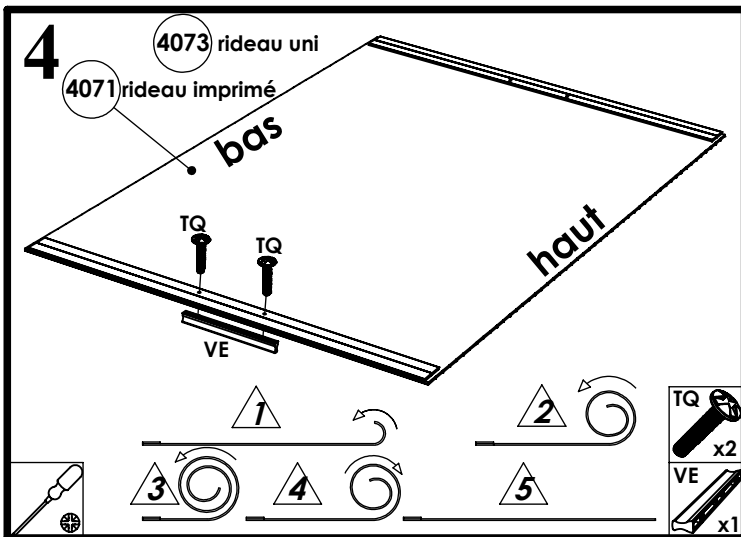

TABLE PIVOTANTE + RANGEMENT CUISINE

MONTAGE A DROITE

A x8	AG M8 x2	AI 4x40 x4	AZ M6 x2	B x10	BG x8	LI x1	BX 3.5x1.5 x4	C 8x35 x8
DS M5 x4	HQ x2	IV x2	JY x1	JZ x4	M 7x50 x2	NK M6x1.5 x2	RW 3mm x1	RZ M8 x1
TQ M4x20 x2	TS TR 5x20 x4	UI x4	UN x4	VE x1	YN x1	YN x1	XG x4	
2.5m 1.5m 120 mm x1								

TABLE PIVOTANTE + RANGEMENT CUISINE

MONTAGE A GAUCHE

A x8	AG M8 x2	AI 4x40 x4	AZ M6 x2	B 12mm x10	BG x8	LI x1	BX 3,5x16 x4	C 8x35 x8
DS M5 x4	HQ x2	IV x2	JY x1	JZ x4	M 7x80 x2	NK M6x175 x2	RW 3mm x1	RZ M8 x1
TQ Max 20 x2	TS TR 5x20 x4	UI x4	UN x4	VE x1	YN x1	YN x1	XG x4	