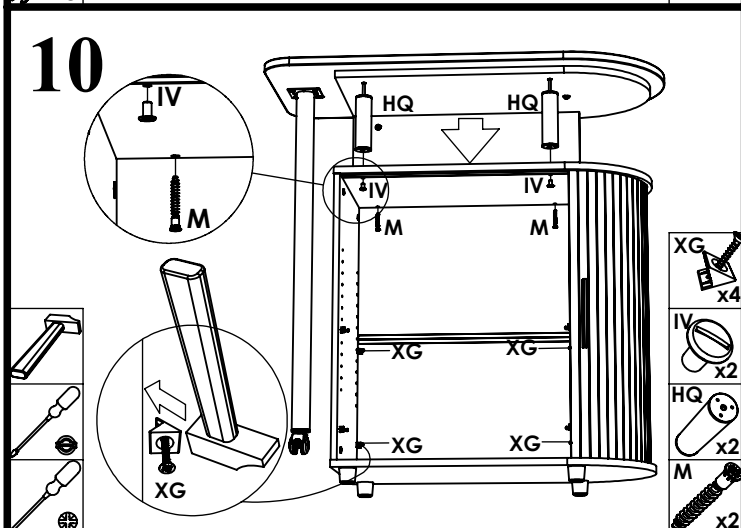

TABLE PIVOTANTE + RANGEMENT CUISINE

MONTAGE A DROITE

A x8	AG M8 x2	AI 4x40 x4	AZ M6 x2	B x10	BG x8	LI x1	BX 3.5x1.5 x4	C 8x35 x8
DS M5 x4	HQ x2	IV x2	JY x1	JZ x4	M 7x50 x2	NK M6x1.5 x2	RW 3mm x1	RZ M8 x1
TQ M4x20 x2	TS TR 5x20 x4	UI x4	UN x4	VE x1	YN x1	YN x1	XG x4	
2.5m 1.5m 120 mm x1								

TABLE PIVOTANTE + RANGEMENT CUISINE

MONTAGE A GAUCHE

A x8	AG M8 x2	AI 4x40 x4	AZ M6 x2	B 12mm x10	BG x8	LI x1	BX 3,5x16 x4	C 8x35 x8
DS M5 x4	HQ x2	IV x2	JY x1	JZ x4	M 7x80 x2	NK M6x175 x2	RW 3mm x1	RZ M8 x1
TQ Max 20 x2	TS TR 5x20 x4	UI x4	UN x4	VE x1	YN x1	YN x1	XG x4	