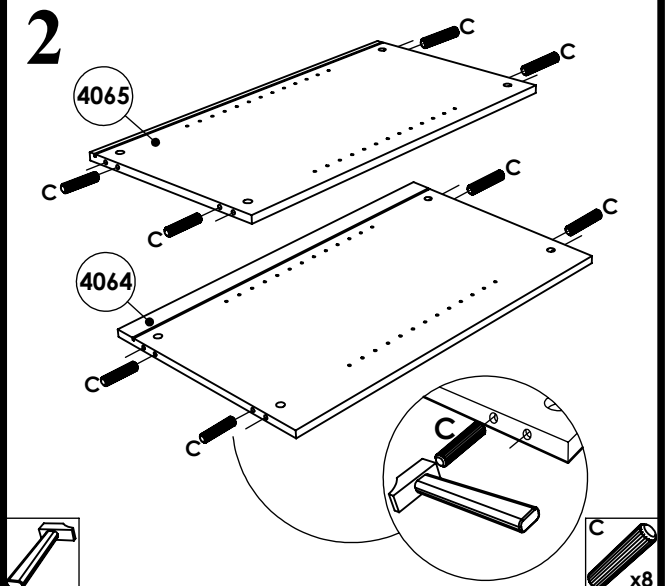

TABLE PIVOTANTE + RANGEMENT CUISINE

MONTAGE A DROITE

A x8	AG M8 x2	AI 4x40 x4	AZ M6 x2	B x10	BG x8	LI x1	BX 3.5x1.5 x4	C 8x35 x8
DS M5 x4	HQ x2	IV x2	JY x1	JZ x4	M 7x50 x2	NK M6x1.5 x2	RW 3mm x1	RZ M8 x1
TQ M4x20 x2	TS TR 5x20 x4	UI x4	UN x4	VE x1	YN x1	YN x1	XG x4	
2.5m 1.5m 120 mm x1								

TABLE PIVOTANTE + RANGEMENT CUISINE

MONTAGE A GAUCHE

A x8	AG M8 x2	AI 4x40 x4	AZ M6 x2	B 12mm x10	BG x8	LI x1	BX 3,5x16 x4	C 8x35 x8
DS M5 x4	HQ x2	IV x2	JY x1	JZ x4	M 7x80 x2	NK M6x175 x2	RW 3mm x1	RZ M8 x1
TQ Max 20 x2	TS TR 5x20 x4	UI x4	UN x4	VE x1	YN x1	YN x1	XG x4	