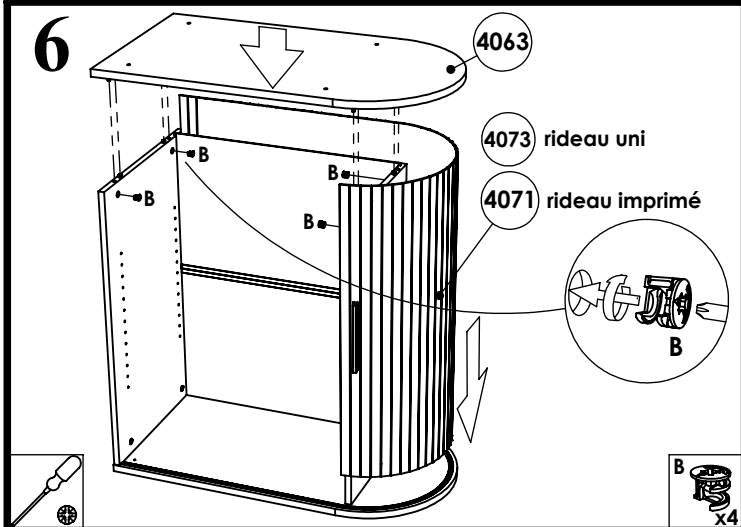

TABLE PIVOTANTE + RANGEMENT CUISINE

MONTAGE A DROITE

A x8	AG M8 x2	AI 4x40 x4	AZ M6 x2	B x10	BG x8	LI x1	BX 3.5x1.5 x4	C 8x35 x8
DS M5 x4	HQ x2	IV x2	JY x1	JZ x4	M 7x50 x2	NK M6x1.5 x2	RW 3mm x1	RZ M8 x1
TQ M4x20 x2	TS TR 5x20 x4	UI x4	UN x4	VE x1	YN x1	YN x1	XG x4	
2.5m 1.5m 120 mm x1								

TABLE PIVOTANTE + RANGEMENT CUISINE

MONTAGE A GAUCHE

A x8	AG M8 x2	AI 4x40 x4	AZ M6 x2	B 12mm x10	BG x8	LI x1	BX 3,5x16 x4	C 8x35 x8
DS M5 x4	HQ x2	IV x2	JY x1	JZ x4	M 7x80 x2	NK M6x175 x2	RW 3mm x1	RZ M8 x1
TQ Max 20 x2	TS TR 5x20 x4	UI x4	UN x4	VE x1	YN x1	YN x1	XG x4	