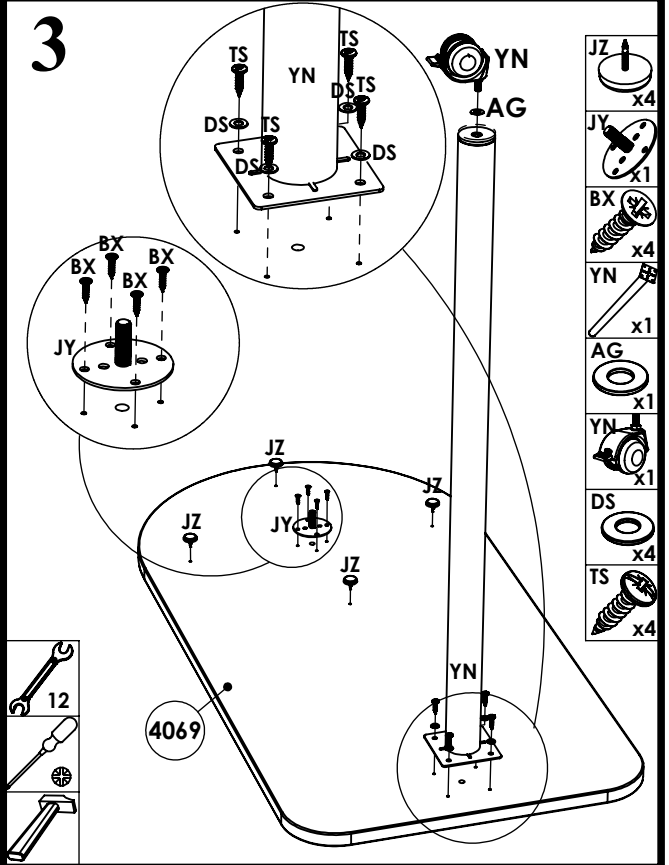

TABLE PIVOTANTE + RANGEMENT CUISINE

MONTAGE A DROITE

A x8	AG M8 x2	AI 4x40 x4	AZ M6 x2	B x10	BG x8	LI x1	BX 3.5x1.5 x4	C 8x35 x8
DS M5 x4	HQ x2	IV x2	JY x1	JZ x4	M 7x50 x2	NK M6x1.5 x2	RW 3mm x1	RZ M8 x1
TQ M4x20 x2	TS TR 5x20 x4	UI x4	UN x4	VE x1	YN x1	YN x1	XG x4	
2.5m 1.5m 120 mm x1								

TABLE PIVOTANTE + RANGEMENT CUISINE

MONTAGE A GAUCHE

A x8	AG M8 x2	AI 4x40 x4	AZ M6 x2	B 12mm x10	BG x8	LI x1	BX 3,5x16 x4	C 8x35 x8
DS M5 x4	HQ x2	IV x2	JY x1	JZ x4	M 7x80 x2	NK M6x175 x2	RW 3mm x1	RZ M8 x1
TQ Max 20 x2	TS TR 5x20 x4	UI x4	UN x4	VE x1	YN x1	YN x1	XG x4	