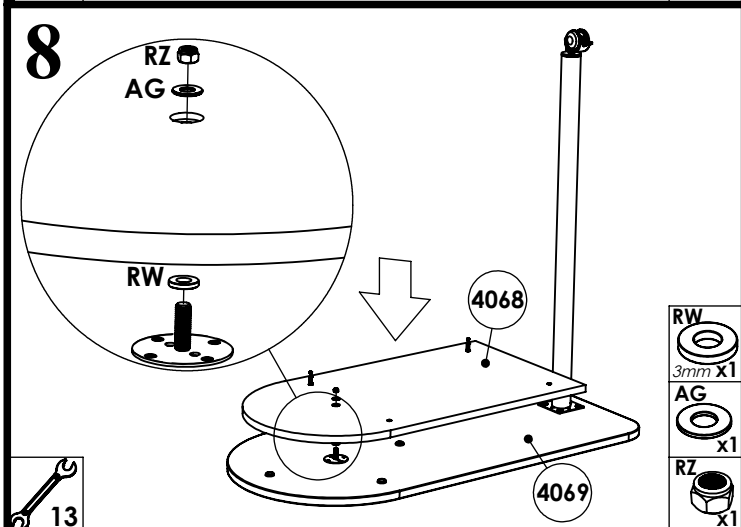

TABLE PIVOTANTE + RANGEMENT CUISINE

MONTAGE A DROITE

A x8	AG M8 x2	AI 4x40 x4	AZ M6 x2	B x10	BG x8	LI x1	BX 3.5x1.5 x4	C 8x35 x8
DS M5 x4	HQ x2	IV x2	JY x1	JZ x4	M 7x50 x2	NK M6x1.5 x2	RW 3mm x1	RZ M8 x1
TQ M4x20 x2	TS TR 5x20 x4	UI x4	UN x4	VE x1	YN x1	YN x1	XG x4	
2.5m 1.5m 120 mm x1								

TABLE PIVOTANTE + RANGEMENT CUISINE

MONTAGE A GAUCHE

A x8	AG M8 x2	AI 4x40 x4	AZ M6 x2	B 12mm x10	BG x8	LI x1	BX 3,5x16 x4	C 8x35 x8
DS M5 x4	HQ x2	IV x2	JY x1	JZ x4	M 7x80 x2	NK M6x175 x2	RW 3mm x1	RZ M8 x1
TQ Max 20 x2	TS TR 5x20 x4	UI x4	UN x4	VE x1	YN x1	YN x1	XG x4	