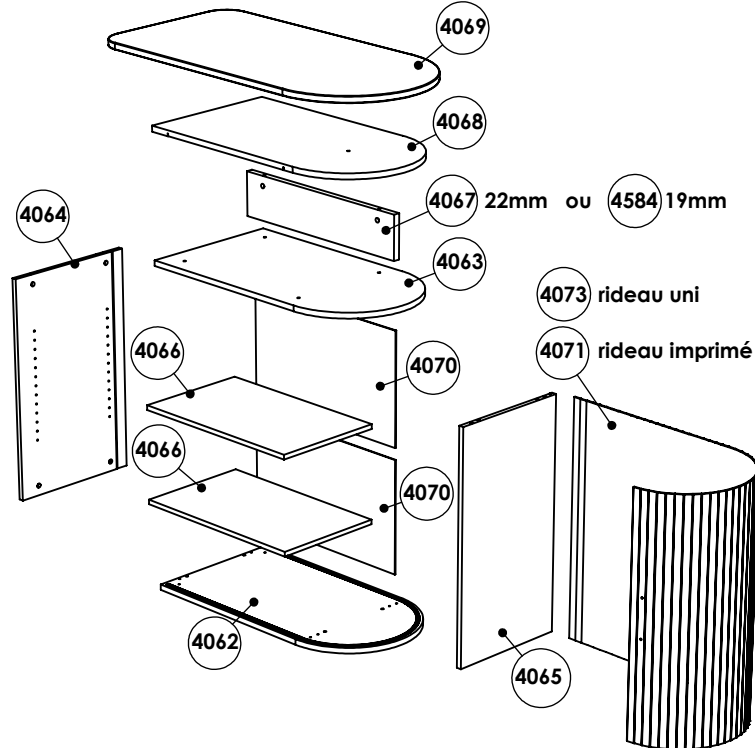

TABLE PIVOTANTE + RANGEMENT CUISINE

MONTAGE A DROITE

A x8	AG M8 x2	AI 4x40 x4	AZ M6 x2	B x10	BG x8	LI x1	BX 3.5x1.5 x4	C 8x35 x8
DS M5 x4	HQ x2	IV x2	JY x1	JZ x4	M 7x50 x2	NK M6x1.5 x2	RW 3mm x1	RZ M8 x1
TQ M4x20 x2	TS TR 5x20 x4	UI x4	UN x4	VE x1	YN x1	YN x1	XG x4	
2.5m 1.5m 120 mm x1								

TABLE PIVOTANTE + RANGEMENT CUISINE

MONTAGE A GAUCHE

A x8	AG M8 x2	AI 4x40 x4	AZ M6 x2	B 12mm x10	BG x8	LI x1	BX 3,5x16 x4	C 8x35 x8
DS M5 x4	HQ x2	IV x2	JY x1	JZ x4	M 7x80 x2	NK M6x175 x2	RW 3mm x1	RZ M8 x1
TQ Max 20 x2	TS TR 5x20 x4	UI x4	UN x4	VE x1	YN x1	YN x1	XG x4	