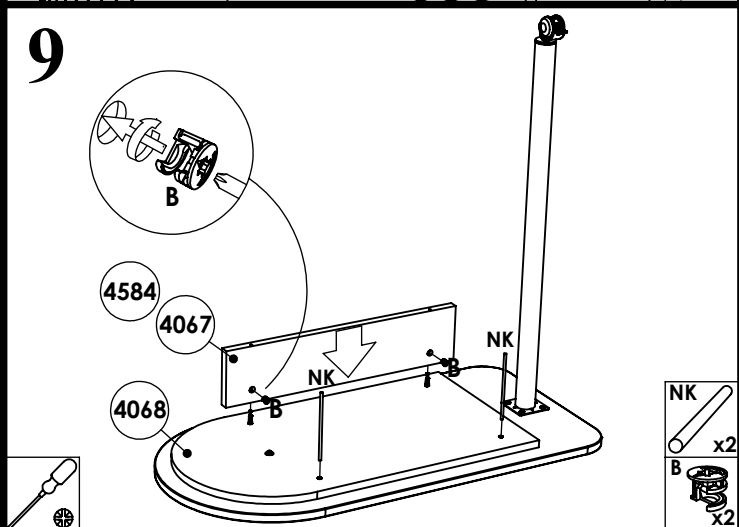

TABLE PIVOTANTE + RANGEMENT CUISINE

MONTAGE A DROITE

A x8	AG M8 x2	AI 4x40 x4	AZ M6 x2	B x10	BG x8	LI x1	BX 3.5x1.5 x4	C 8x35 x8
DS M5 x4	HQ x2	IV x2	JY x1	JZ x4	M 7x50 x2	NK M6x1.5 x2	RW 3mm x1	RZ M8 x1
TQ M4x20 x2	TS TR 5x20 x4	UI x4	UN x4	VE x1	YN x1	YN x1	XG x4	
2.5m 1.5m 120 mm x1								

TABLE PIVOTANTE + RANGEMENT CUISINE

MONTAGE A GAUCHE

A x8	AG M8 x2	AI 4x40 x4	AZ M6 x2	B 12mm x10	BG x8	LI x1	BX 3,5x16 x4	C 8x35 x8
DS M5 x4	HQ x2	IV x2	JY x1	JZ x4	M 7x80 x2	NK M6x175 x2	RW 3mm x1	RZ M8 x1
TQ Max 20 x2	TS TR 5x20 x4	UI x4	UN x4	VE x1	YN x1	YN x1	XG x4	