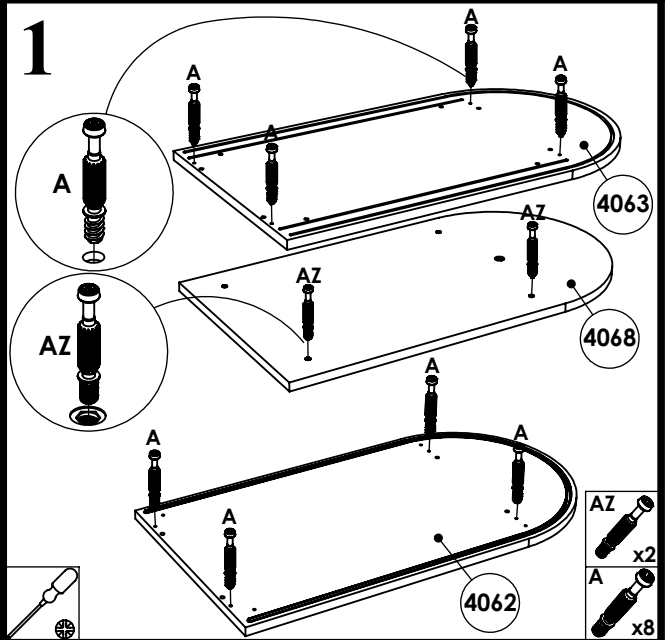

TABLE PIVOTANTE + RANGEMENT CUISINE

MONTAGE A DROITE

A x8	AG M8 x2	AI 4x40 x4	AZ M6 x2	B x10	BG x8	LI x1	BX 3.5x1.5 x4	C 8x35 x8
DS M5 x4	HQ x2	IV x2	JY x1	JZ x4	M 7x50 x2	NK M6x1.5 x2	RW 3mm x1	RZ M8 x1
TQ M4x20 x2	TS TR 5x20 x4	UI x4	UN x4	VE x1	YN x1	YN x1	XG x4	
2.5m 1.5m 120 mm x1								

TABLE PIVOTANTE + RANGEMENT CUISINE

MONTAGE A GAUCHE

A x8	AG M8 x2	AI 4x40 x4	AZ M6 x2	B 12mm x10	BG x8	LI x1	BX 3,5x16 x4	C 8x35 x8
DS M5 x4	HQ x2	IV x2	JY x1	JZ x4	M 7x80 x2	NK M6x175 x2	RW 3mm x1	RZ M8 x1
TQ Max 20 x2	TS TR 5x20 x4	UI x4	UN x4	VE x1	YN x1	YN x1	XG x4	