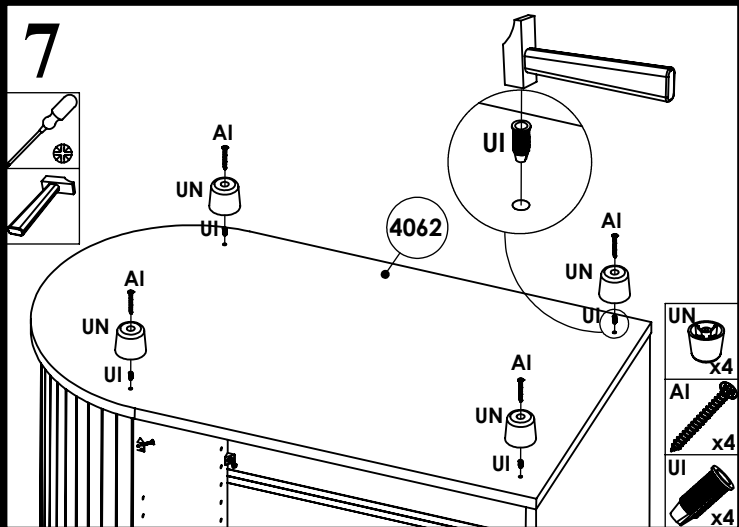

TABLE PIVOTANTE + RANGEMENT CUISINE

MONTAGE A DROITE

A x8	AG M8 x2	AI 4x40 x4	AZ M6 x2	B x10	BG x8	LI x1	BX 3.5x1.5 x4	C 8x35 x8
DS M5 x4	HQ x2	IV x2	JY x1	JZ x4	M 7x50 x2	NK M6x1.5 x2	RW 3mm x1	RZ M8 x1
TQ M4x20 x2	TS TR 5x20 x4	UI x4	UN x4	VE x1	YN x1	YN x1	XG x4	
2.5m 1.5m 120 mm x1								

TABLE PIVOTANTE + RANGEMENT CUISINE

MONTAGE A GAUCHE

A x8	AG M8 x2	AI 4x40 x4	AZ M6 x2	B 12mm x10	BG x8	LI x1	BX 3,5x16 x4	C 8x35 x8
DS M5 x4	HQ x2	IV x2	JY x1	JZ x4	M 7x80 x2	NK M6x175 x2	RW 3mm x1	RZ M8 x1
TQ Max 20 x2	TS TR 5x20 x4	UI x4	UN x4	VE x1	YN x1	YN x1	XG x4	