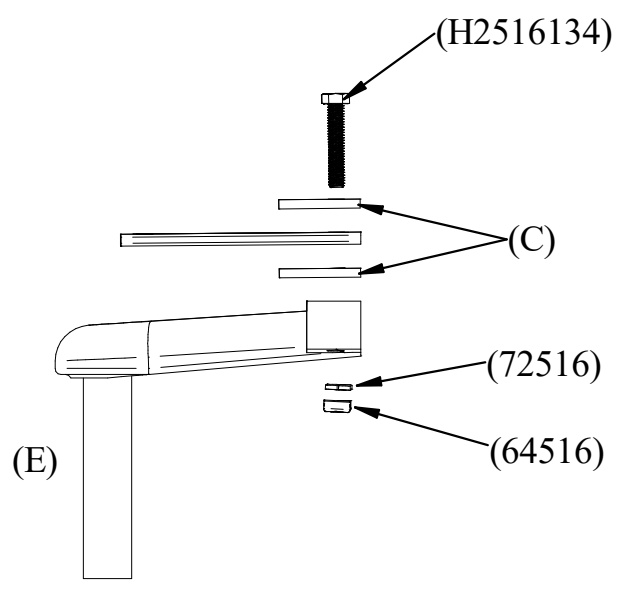

Murphy Swivel Rocker Chairs
Fauteuils à bascule pivotants Murphy
Mecedoras giratorias Murphy

Assembly Instructions
instructions de montage
Instrucciones de montaje

BERLIN
GARDENS

(A) x1

(B) x1

(C) x3

(D) x2

(E) x1

Hardware Included
Matériel inclus
Herrajes incluidos

(H2516134) x8

(64516) x4

(62516) x4

(72516) x4

Items Not Included
Articles non inclus
Artículos no incluidos

Ratchet
Rochet
Trinquete

1/2 in. wrench
Clé de 1/2 po
Llave de 1/2 pulg.

1/2 in. socket
Douille de 1/2 po
Enchufe de 1/2 pulg.

- 1** (A) x1
 (C) x1
 (D) x2

- 2** (C) x2
 (E) x1

3 (B) x1

(B)