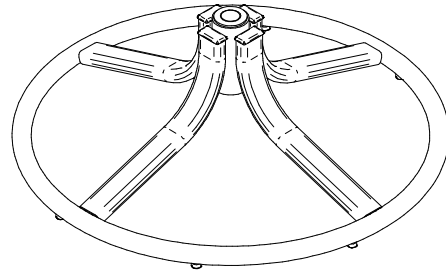

Murphy Swivel Rocker Chairs
Fauteuils à bascule pivotants Murphy
Mecedoras giratorias Murphy

Assembly Instructions
instructions de montage
Instrucciones de montaje

BERLIN
GARDENS

(A) x1

(B) x1

(C) x3

(D) x2

(E) x1

Hardware Included
Matériel inclus
Herrajes incluidos

(H2516134) x8

(64516) x4

(62516) x4

(72516) x4

Items Not Included
Articles non inclus
Artículos no incluidos

Ratchet
Rochet
Trinquete

1/2 in. wrench
Clé de 1/2 po
Llave de 1/2 pulg.

1/2 in. socket
Douille de 1/2 po
Enchufe de 1/2 pulg.

- 1** (A) x1
 (C) x1
 (D) x2

- 2** (C) x2
 (E) x1

3 (B) x1

(B)