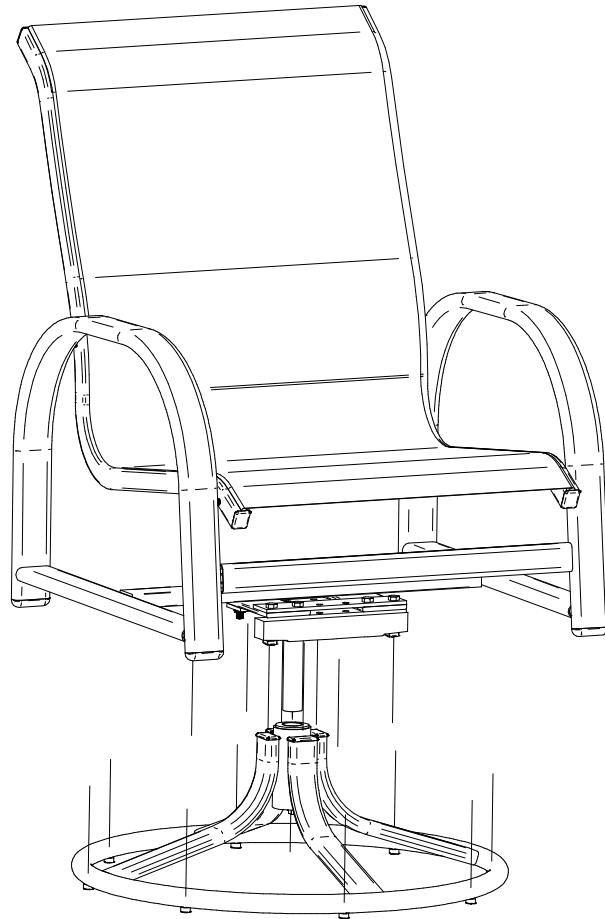

Murphy Swivel Rocker Chairs
Fauteuils à bascule pivotants Murphy
Mecedoras giratorias Murphy

Assembly Instructions
instructions de montage
Instrucciones de montaje

BERLIN
GARDENS

(A) x1

(B) x1

(C) x3

(D) x2

1/2 in. wrench
Clé de 1/2 po
Llave de 1/2 pulg.

1/2 in. socket
Douille de 1/2 po
Enchufe de 1/2 pulg.

- 1** (A) x1
 (C) x1
 (D) x2

- 2** (C) x2
 (E) x1

3 (B) x1

(B)