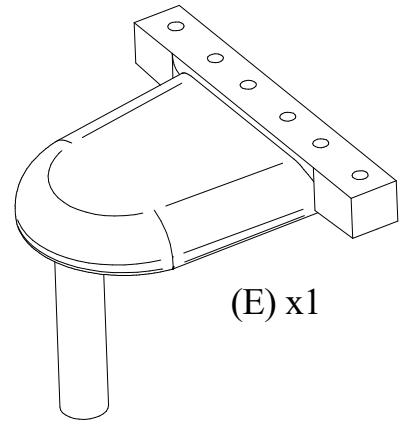

Murphy Swivel Rocker Chairs
Fauteuils à bascule pivotants Murphy
Mecedoras giratorias Murphy

Assembly Instructions
instructions de montage
Instrucciones de montaje

BERLIN
GARDENS

(A) x1

(B) x1

(C) x3

(D) x2

(E) x1

Hardware Included
Matériel inclus
Herrajes incluidos

(H2516134) x8

(64516) x4

(62516) x4

(72516) x4

Items Not Included
Articles non inclus
Artículos no incluidos

Ratchet
Rochet
Trinquete

1/2 in. wrench
Clé de 1/2 po
Llave de 1/2 pulg.

1/2 in. socket
Douille de 1/2 po
Enchufe de 1/2 pulg.

- 1** (A) x1
 (C) x1
 (D) x2

- 2** (C) x2
 (E) x1

3 (B) x1

(B)