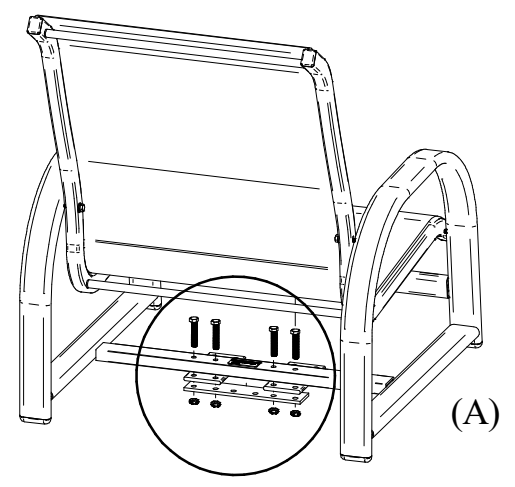

Murphy Swivel Rocker Chairs
Fauteuils à bascule pivotants Murphy
Mecedoras giratorias Murphy

Assembly Instructions
instructions de montage
Instrucciones de montaje

BERLIN
GARDENS

(A) x1

(B) x1

(C) x3

(D) x2

(E) x1

Hardware Included
Matériel inclus
Herrajes incluidos

(H2516134) x8

(64516) x4

(62516) x4

(72516) x4

Items Not Included
Articles non inclus
Artículos no incluidos

Ratchet
Rochet
Trinquete

1/2 in. wrench
Clé de 1/2 po
Llave de 1/2 pulg.

1/2 in. socket
Douille de 1/2 po
Enchufe de 1/2 pulg.

- 1** (A) x1
 (C) x1
 (D) x2

- 2** (C) x2
 (E) x1

3 (B) x1

(B)