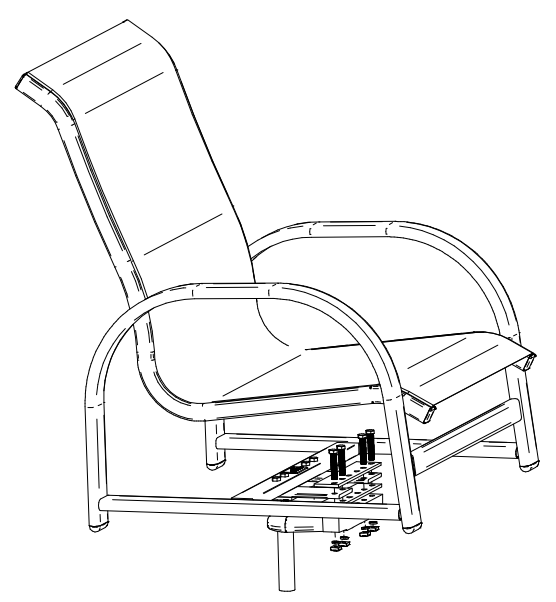

1. **2** (C) x2
   (E) x1