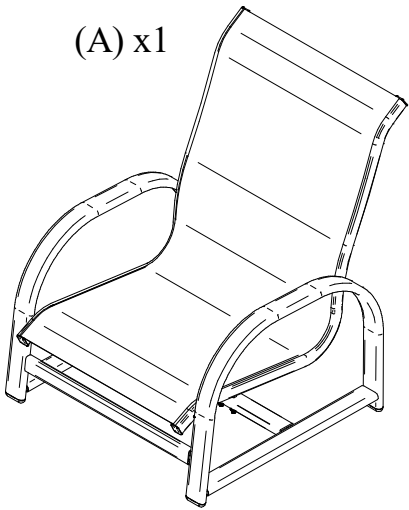

Murphy Swivel Rocker Chairs
Fauteuils à bascule pivotants Murphy
Mecedoras giratorias Murphy

Assembly Instructions
instructions de montage
Instrucciones de montaje

BERLIN
GARDENS

(A) x1

(B) x1

(C) x3

(D) x2

(E) x1

Hardware Included
Matériel inclus
Herrajes incluidos

(H2516134) x8

(64516) x4

(62516) x4

(72516) x4

Items Not Included
Articles non inclus
Artículos no incluidos

Ratchet
Rochet
Trinquete