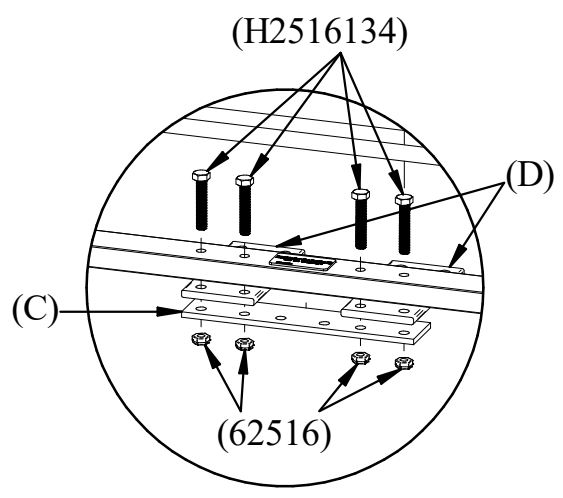

Murphy Swivel Rocker Chairs
Fauteuils à bascule pivotants Murphy
Mecedoras giratorias Murphy

Assembly Instructions
instructions de montage
Instrucciones de montaje

BERLIN
GARDENS

(A) x1

(B) x1

(C) x3

(D) x2

(E) x1

Hardware Included
Matériel inclus
Herrajes incluidos

(H2516134) x8

(64516) x4

(62516) x4

(72516) x4

Items Not Included
Articles non inclus
Artículos no incluidos

Ratchet
Rochet
Trinquete

1/2 in. wrench
Clé de 1/2 po
Llave de 1/2 pulg.

1/2 in. socket
Douille de 1/2 po
Enchufe de 1/2 pulg.

- 1** (A) x1
 (C) x1
 (D) x2

- 2** (C) x2
 (E) x1

3 (B) x1

(B)