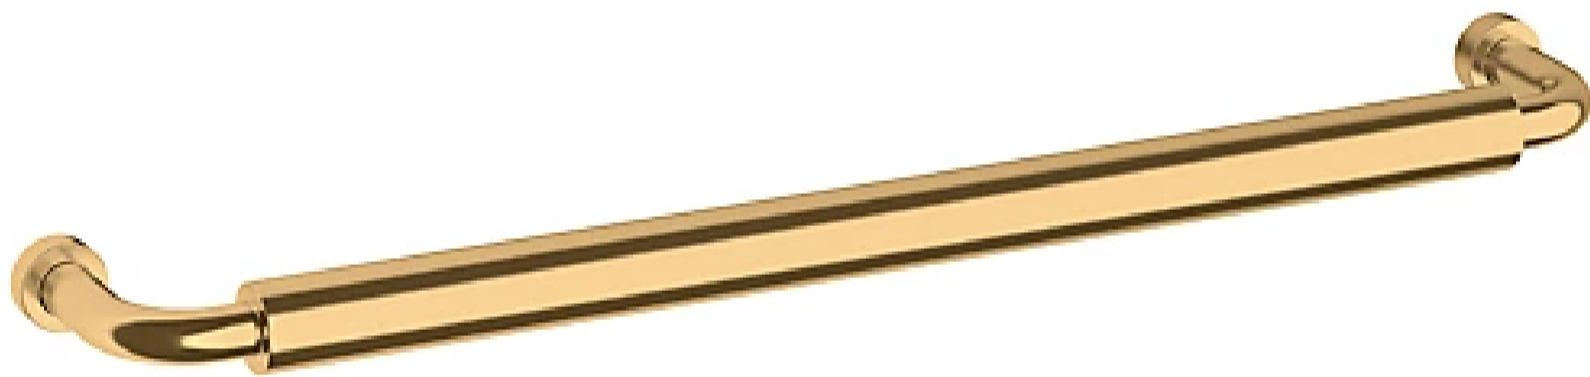

# 4955 HOLLYWOOD HILLS PULL 12" CTC