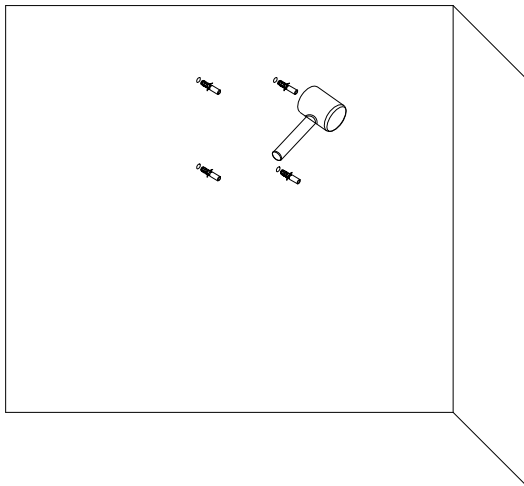

Step 2/Étape 2