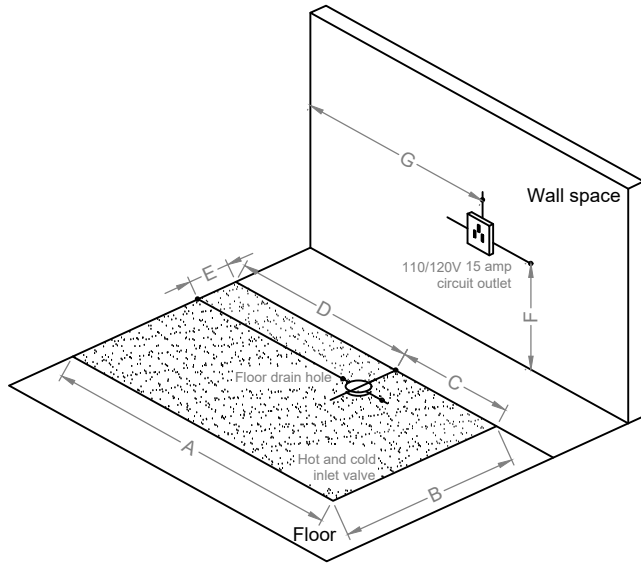

# EMPV-59AIS36-BN

- A: 59.1"(1 500mm)
- B: 29.5"(750mm)
- C: 19.7"(500mm)
- D: 39.4"(1 000mm)
- E: 11.8"(300mm)
- F: 13.8"(350mm)
- G: 39.4"(1 000mm)