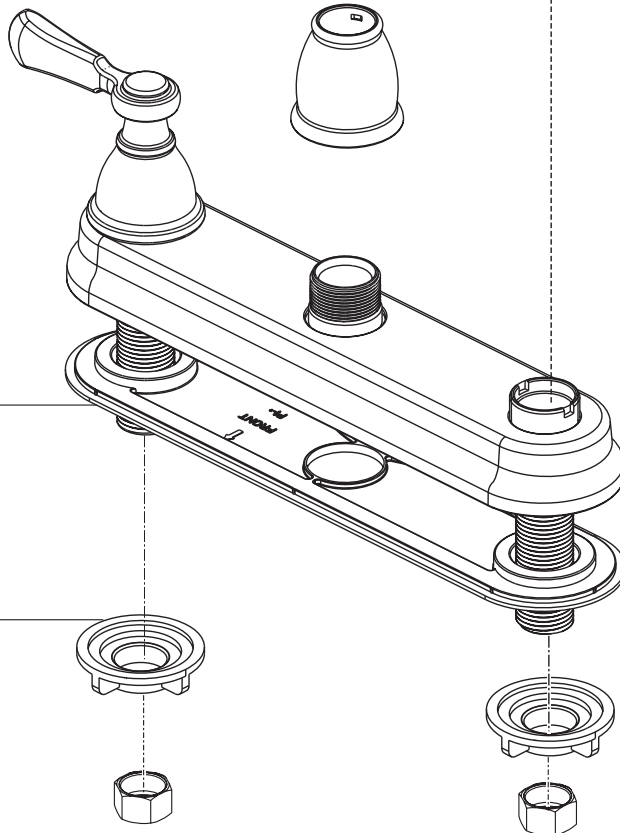

RP101325 ▲
Handle Assemblies
Conjunto de manija
Montage de la manette

RP93981
Bonnet, Adapter & Valve Cartridge, Hot Side
Bonete, Adaptador y Cartucho de la Válvula, Lado
Chapeau, Adaptateur et Cartouche de soupape, Eau Chaude

RP93982
Bonnet, Adapter & Valve Cartridge, Cold Side
Bonete, Adaptador y Cartucho de la Válvula, Lado Frío
Chapeau, Adaptateur et Cartouche de soupape, Eau Froide

RP101327
Gasket & Baseplate
Empaque y Placa de Base
Joint et Plaque Definition