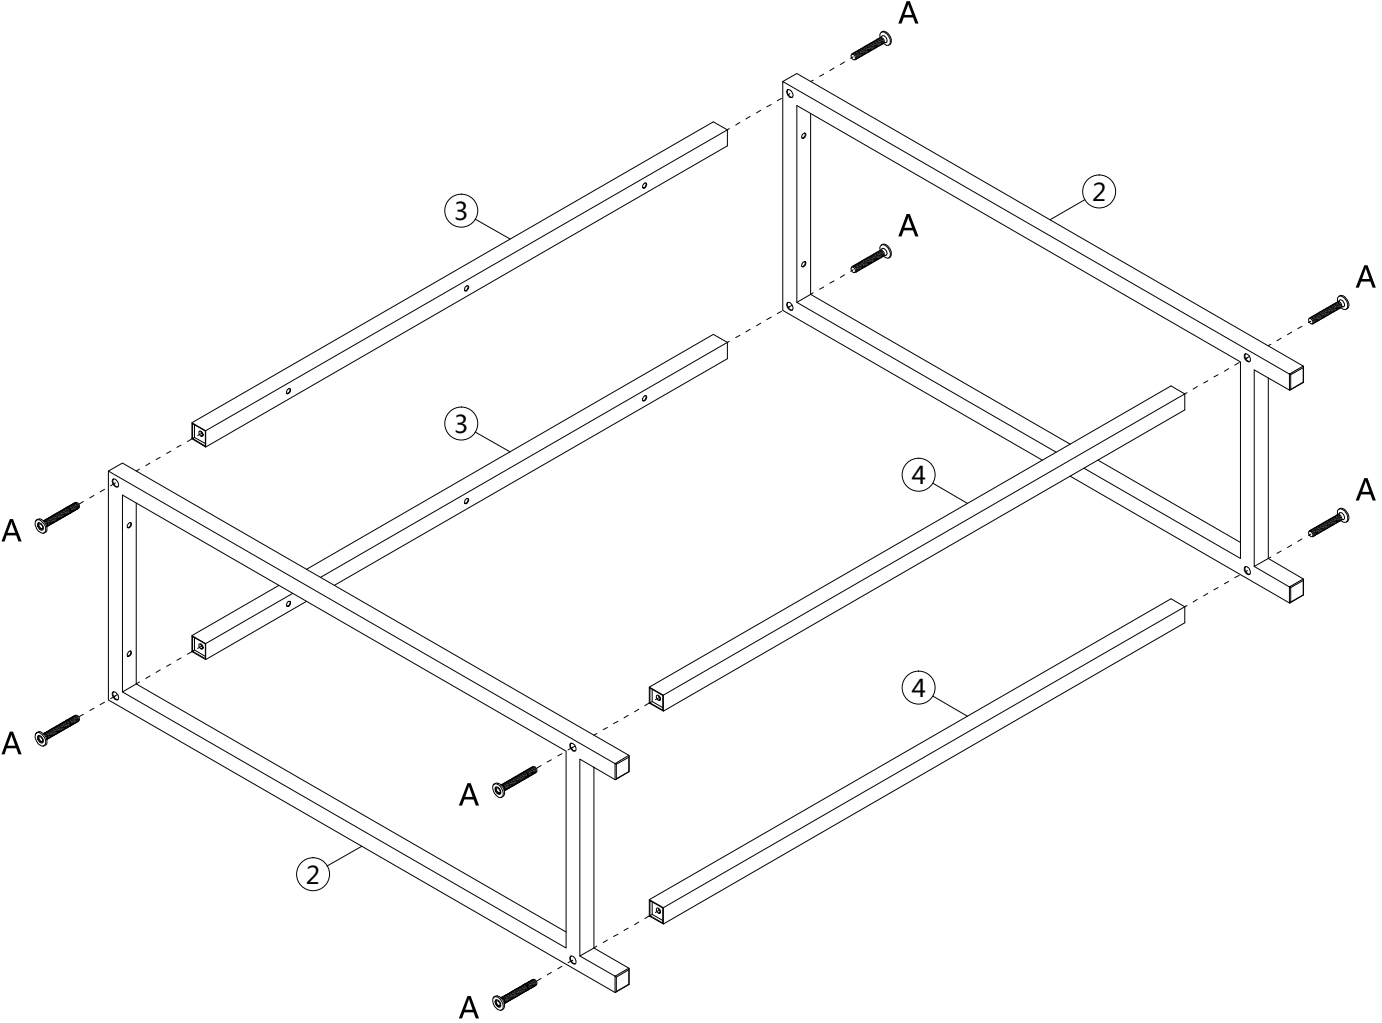

ASSEMBLY INSTRUCTIONS  
INSTRUCTIONS D'ASSEMBLAGE

CONSOLE TABLE 31L WHITE BLACK METAL  
TABLE CONSOLE 31L BLANCHE MÉTAL NOIR

6x40mm

**A** 8PCS

**B** 1PC

4x30mm

**C** 10PCS

# step 1