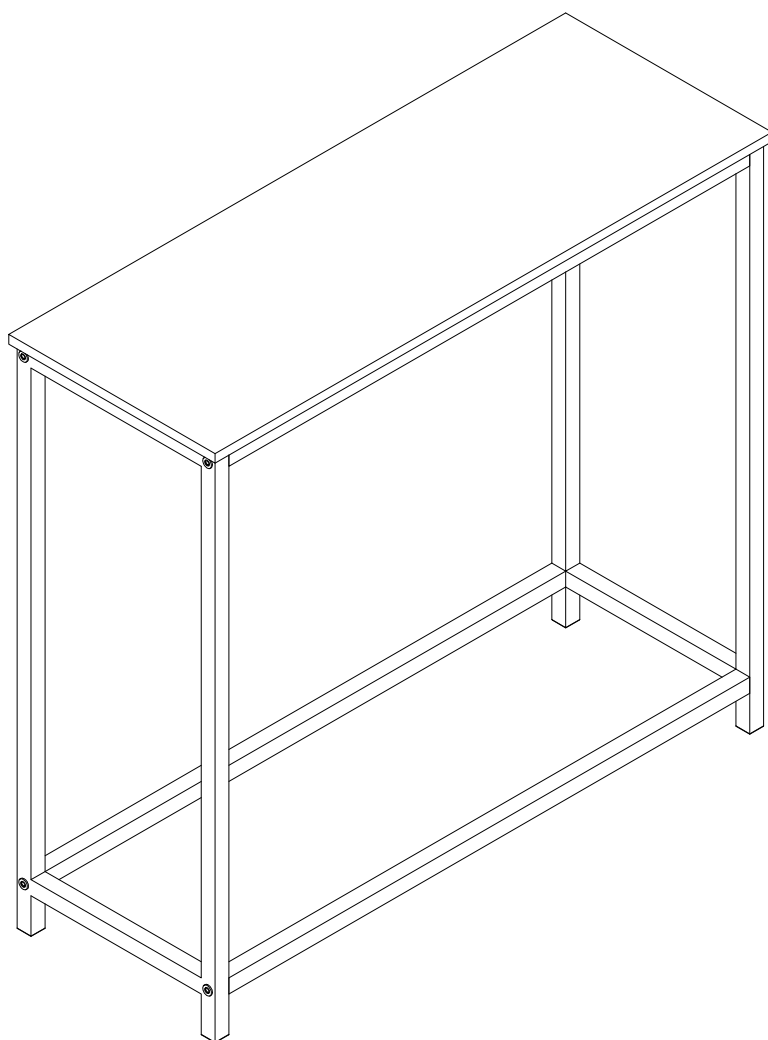

ASSEMBLY INSTRUCTIONS  
INSTRUCTIONS D'ASSEMBLAGE

CONSOLE TABLE 31L WHITE BLACK METAL  
TABLE CONSOLE 31L BLANCHE MÉTAL NOIR

6x40mm

**A** 8PCS

**B** 1PC

4x30mm

**C** 10PCS