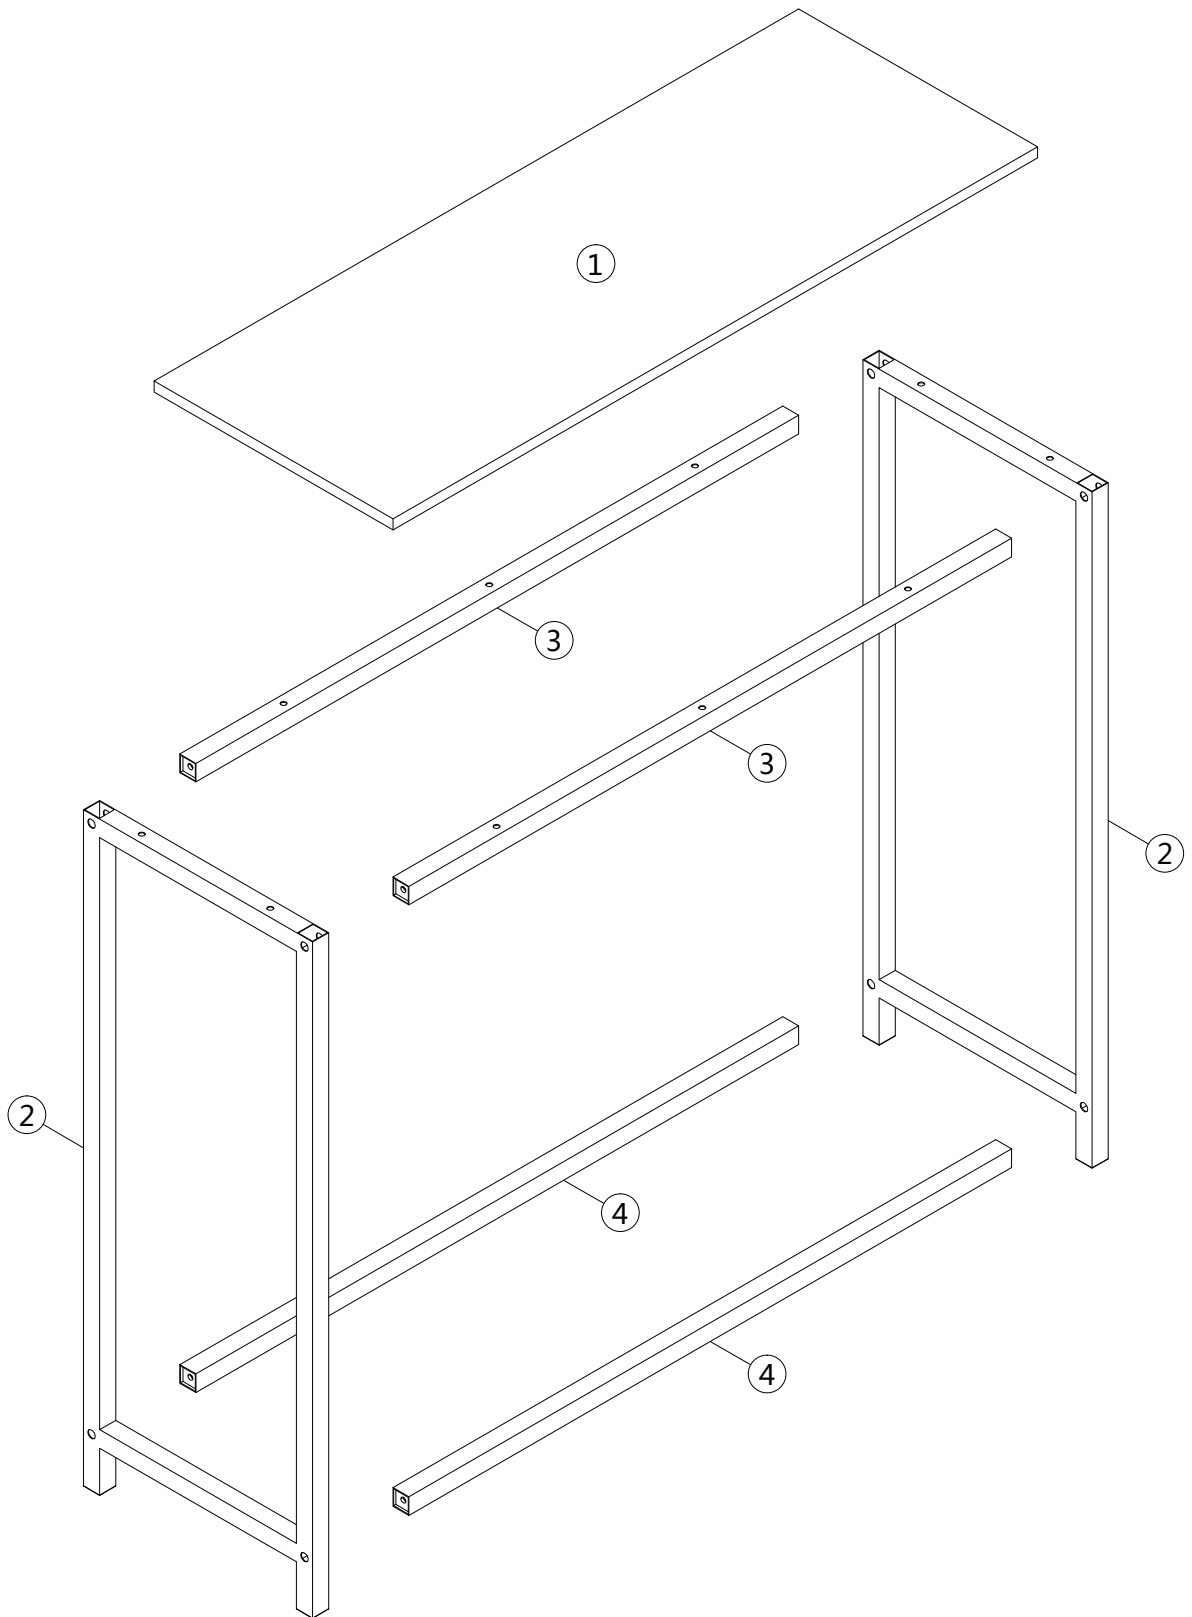

ASSEMBLY INSTRUCTIONS  
INSTRUCTIONS D'ASSEMBLAGE

CONSOLE TABLE 31L WHITE BLACK METAL  
TABLE CONSOLE 31L BLANCHE MÉTAL NOIR

6x40mm

**A** 8PCS

**B** 1PC

4x30mm

**C** 10PCS