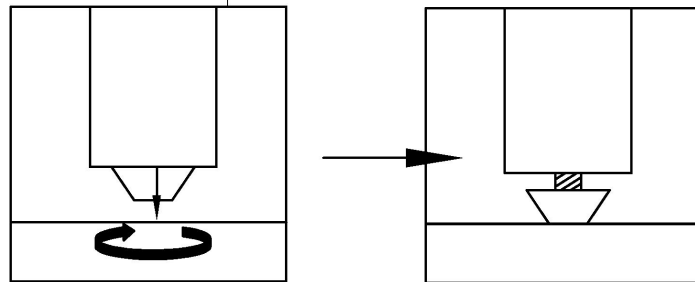

No	Description	Sketch/Esquisser	QTY/QTÉ
1	Plastic Washer Ø 47mm (8mm)/ Rondelle en plastique		5

****ABOVE HARDWARE ARE PACKED IN SOFA FOR ASSEMBLY**

ASSEMBLY INSTRUCTIONS

INSTRUCTION D' ASSEMBLAGE

SOFA

(Step 1/Étape 1)
Sofa

(Step 2/Étape 2)
Sofa

ASSEMBLY INSTRUCTIONS

INSTRUCTION D' ASSEMBLAGE

SOFA

(Step 3/Étape 3) Assembly Completed/Assemblage Completé

Upholstery Cushion Care / instructions De Soins Pour Meubles Rembourrage

TOP GRAIN LEATHER MATCH PVC CARE INSTRUCTION. INSTRUCTIONS POUR LES SOINS DU CUIR ET PVC: