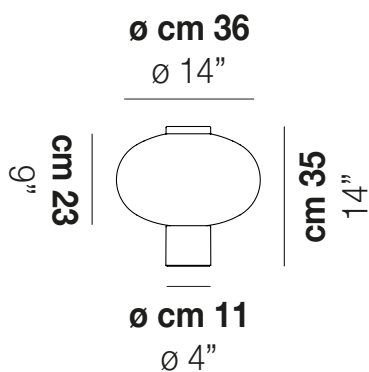

## RIFLESSO LT 1

### TECHNICAL DATA:

LED 2700K DIM4  
1x10,5 W 35 V

LED 3000K DIM4  
1x10,5 W 35 V

### CERTIFICATIONS:

Led 2700 K 10,5 W 35 V 1400 lm DIM4 Push

Led 3000 K 10,5 W 35 V 1400 lm DIM4 Push

VOLUME Mc 0,13

GROSS WEIGHT Kg 7

NET WEIGHT Kg 5

download