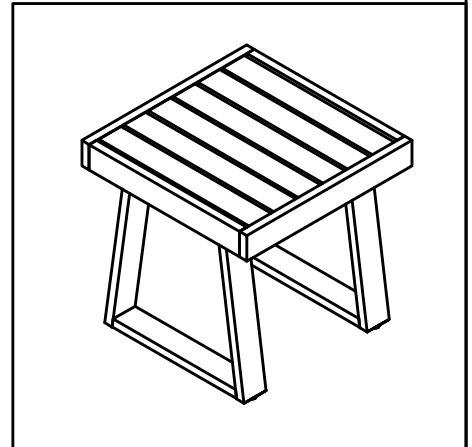

STEP 5

7	8	9	10
8PCS	8PCS	8PCS	1PC