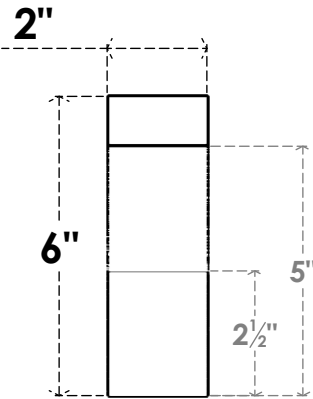

# ITEM NUMBER: RFTURS020X06000X24000X006GAR00RCPR

2"W X 6"H X 24"L TIMBERTHANE ROUGH CEDAR GARNER FAUX WOOD SOLID RAFTER TAIL, 6"L END, PRIMED TAN

24"

**SIDE PROFILE**

**FRONT PROFILE**

**ISOMETRIC**

GENERATED DATE : 03/02/2023