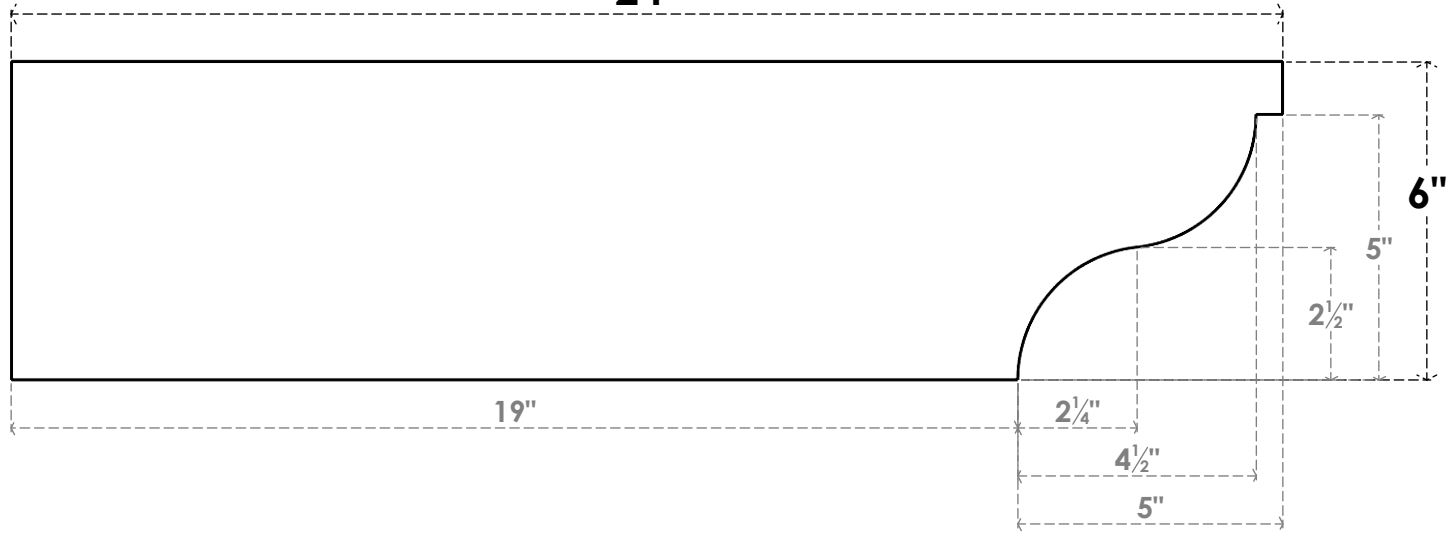

# ITEM NUMBER: RFTURS020X06000X24000X006GAR00RCPR

2"W X 6"H X 24"L TIMBERTHANE ROUGH CEDAR GARNER FAUX WOOD SOLID RAFTER TAIL, 6"L END, PRIMED TAN

24"

**SIDE PROFILE**

**FRONT PROFILE**

**ISOMETRIC**

GENERATED DATE : 03/02/2023