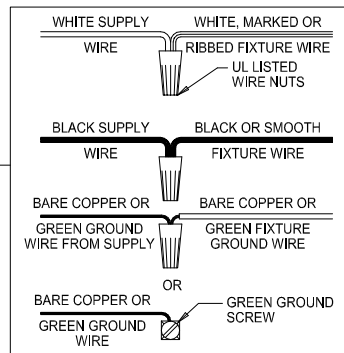

Assembly & Installation Instructions

CAUTION: Read instructions carefully and turn electricity off at main circuit breaker panel before beginning installation.

WARNING - If any Special Control Devices are used with this Fixture, Follow the Instructions Carefully to assure full compliance with N.E.C. requirements. If there are any questions, contact a Qualified Electrical Contractor.
WARNING - This product contains chemicals known to the State of California to cause cancer, birth defects and /or other reproductive harm. Thoroughly wash hands after installing, handling, cleaning, or otherwise touching this product.
CAUTION - All glass is fragile, use care when handling Glass component(s) and or Lamp(s).

ASSEMBLY STEPS:
PASOS PARA ENSAMBLAR:
MODE D'ASSEMBLAGE:

1. B → C
2. Ø (0.144)(3.6mm) → 
3. C ← B
4. Ø (0.144)(3.6mm) → 
5. F → G 
6. A, B → C
7. E → D

C, G, & E
 (NOT FURNISHED)
 (NO INCLUIDA)
 (NON FOURNIE)

Instructions d'Assemblage et Installation

Mise en garde: Lire les instructions avec soin et couper le courant au disjoncteur central avant de commencer l'installation.

AVERTISSEMENT - S'il y a d'autres mécanismes régulateurs qui s'emploient avec ce dispositif, suivre soigneusement les instructions pour satisfaire aux exigences NEC. Si vous avez des questions, consulter un électricien qualifié.