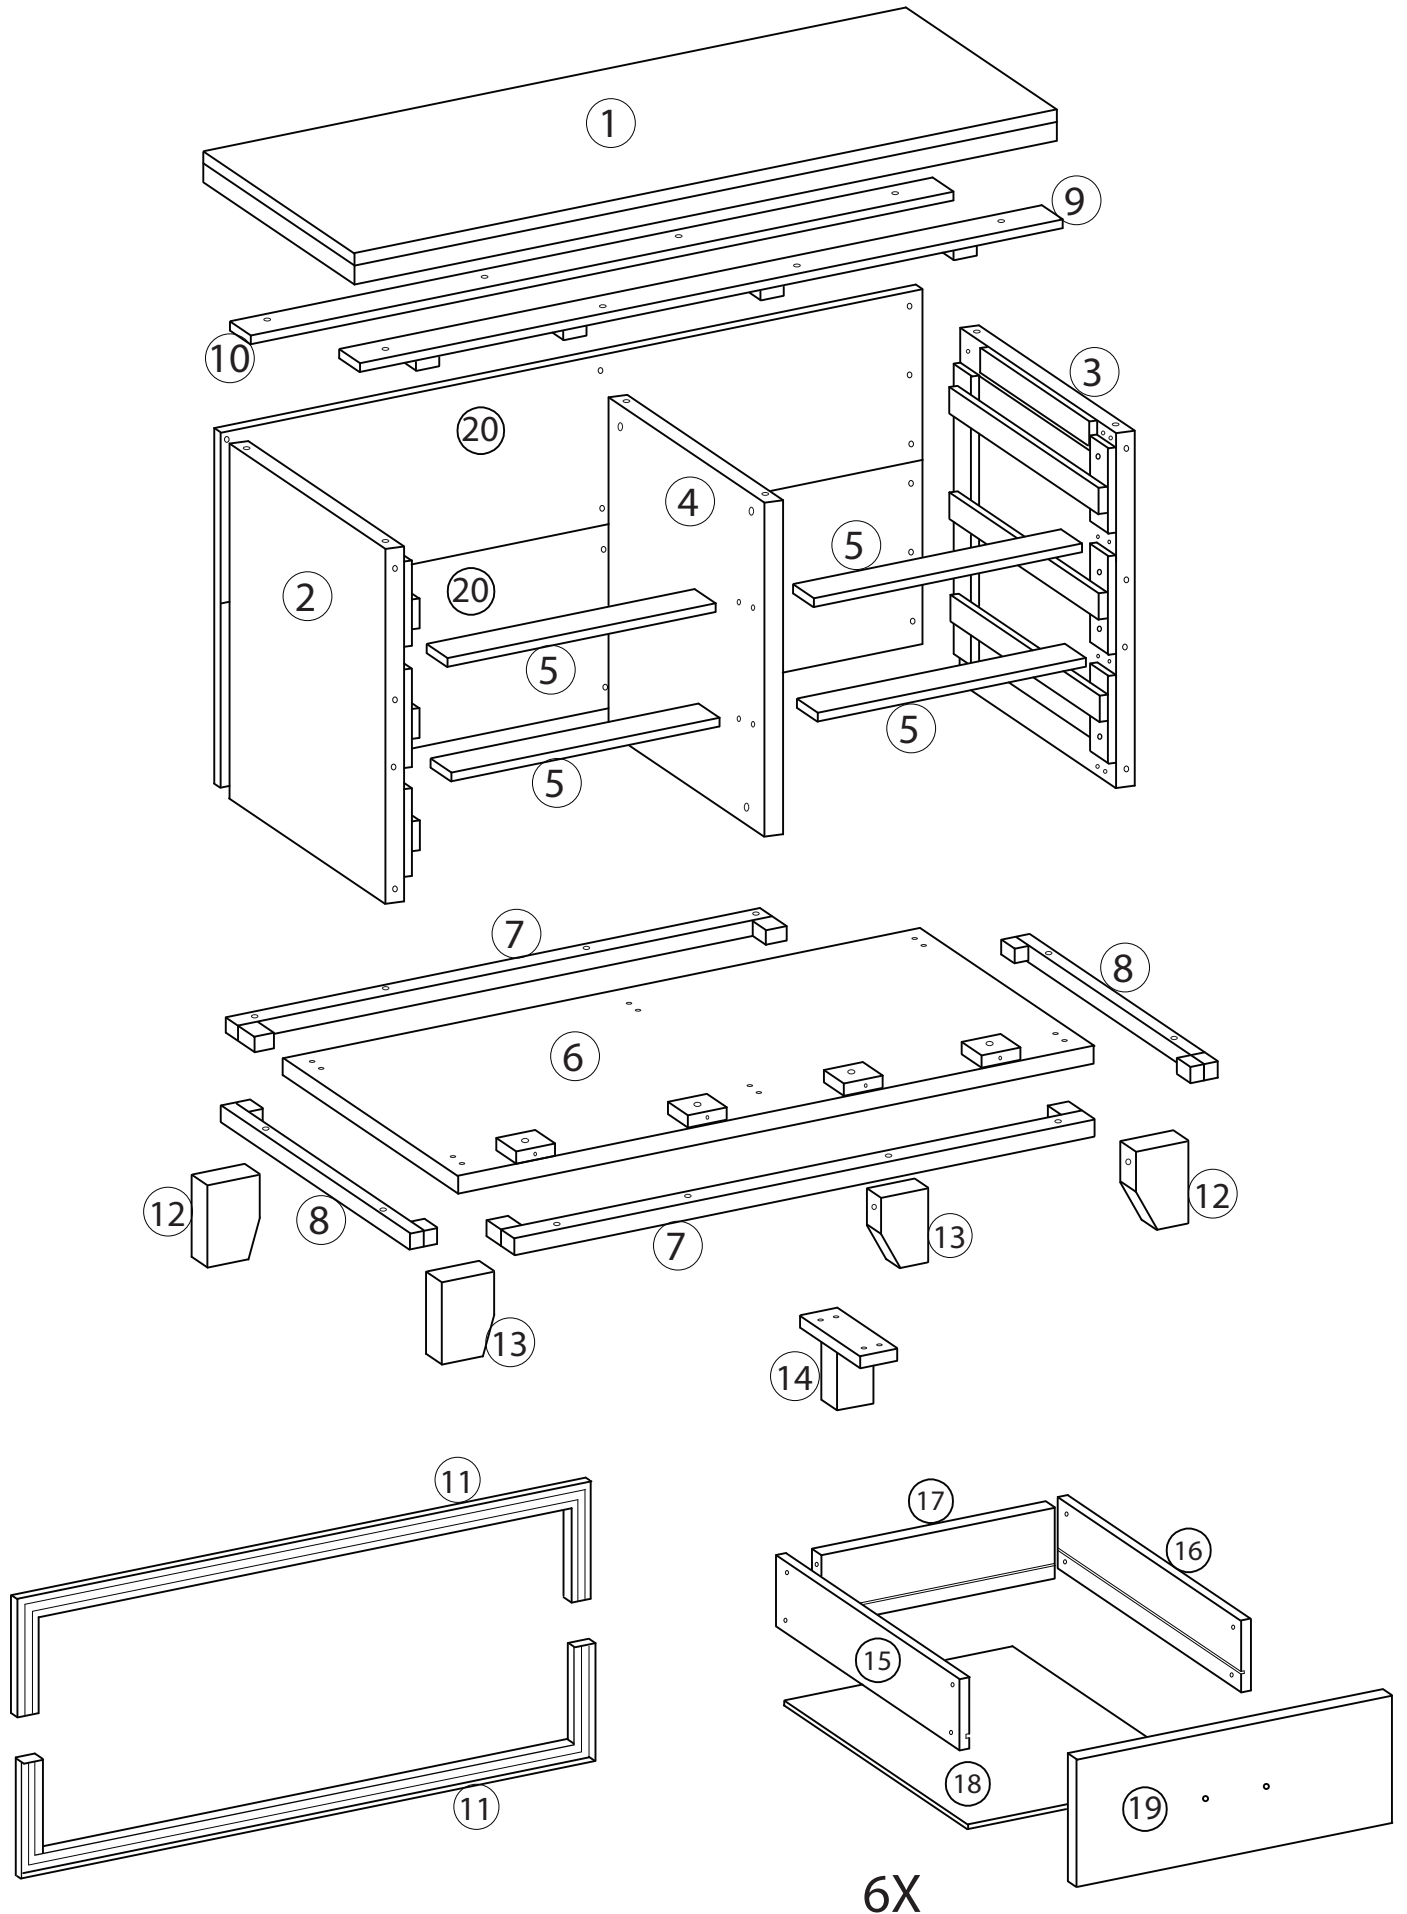

ASSEMBLY INSTRUCTION

MODEL : DRESSER

WF 531201

ASSEMBLY INSTRUCTION

MODEL : DRESSER

6X

ASSEMBLY INSTRUCTION

PART LIST

<p>1</p>  <p>TOP PANEL</p> <p>x 1</p>	<p>2</p>  <p>SIDE PANEL - L</p> <p>x 1</p>	<p>3</p>  <p>SIDE PANEL - R</p> <p>x 1</p>	<p>4</p>  <p>CENTER PANEL</p> <p>x 1</p>
<p>5</p>  <p>DRAWER SUPPORT</p> <p>x 4</p>	<p>6</p>  <p>BOTTOM PANEL</p> <p>x 1</p>	<p>7</p>  <p>BOTTOM APRON-F/B</p> <p>x 2</p>	<p>8</p>  <p>BOTTOM APRON-L/R</p> <p>x 2</p>
<p>9</p>  <p>TOP FRONT SUPPORT</p> <p>x 1</p>	<p>10</p>  <p>TOP BACK SUPPORT</p> <p>x 1</p>	<p>11</p>  <p>DECO FRAME</p> <p>x 2</p>	<p>12</p>  <p>SIDE LEG - L</p> <p>x 2</p>
<p>13</p>  <p>SIDE LEG - R</p> <p>x 2</p>	<p>14</p>  <p>CENTER LEG</p> <p>x 1</p>	<p>15</p>  <p>INSIDE DRAWER - L</p> <p>x 6</p>	<p>16</p>  <p>INSIDE DRAWER - R</p> <p>x 6</p>
<p>17</p>  <p>INSIDE DRAWER-BACK</p> <p>x 6</p>	<p>18</p>  <p>INSIDE DRAWER-BOTTOM</p> <p>x 6</p>	<p>19</p>  <p>FRONT DRAWER PANEL</p> <p>x 6</p>	<p>20</p>  <p>BACK PANEL</p> <p>x 2</p>

x 64

(F)

CAM LOCK

x 64

(G)

M6 x 30mm
WOOD DOWEL

x 16

(H)