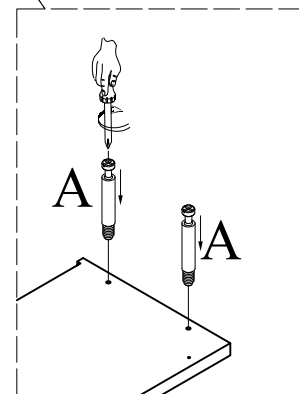

STEP 12: (ÉTAPE 12)

I

20PCS

NOTE: Please make sure the bed slats close to the side rail before locking the screws to avoid breakage.

This step is required for both the left and right sides. Moreover, please do not lock the screws of the bed slats at the outermost edge to avoid damaging.

REMARQUE : assurez-vous que les lattes du lit sont proches du rail latéral avant de verrouiller les vis pour éviter toute casse.

Cette étape est nécessaire pour les côtés gauche et droit. De plus, veuillez ne pas verrouiller les vis des lattes du lit sur le bord le plus extérieur pour éviter de les endommager.

STEP 13: (ÉTAPE 13)

A

24PCS