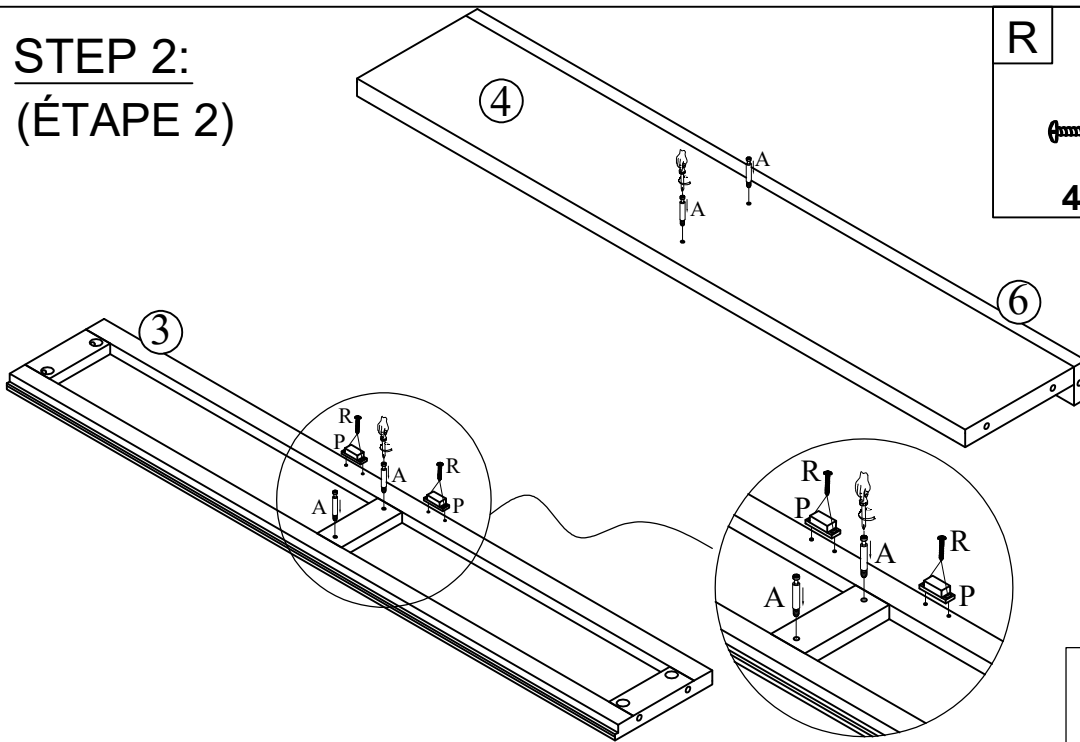

STEP 2:
(ÉTAPE 2)