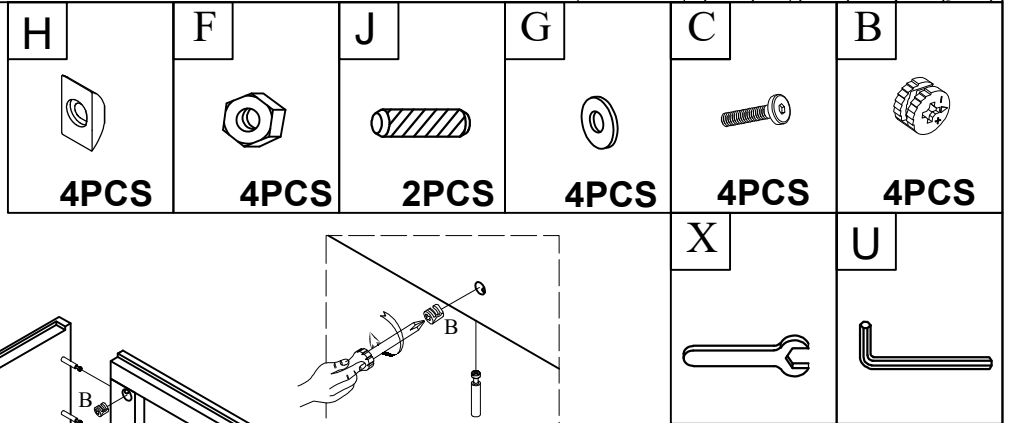

Part List : (Liste des pièces)

<p>5</p>  <p>Headboard Partitions-1pc Cloison de tête-1pc</p>	<p>12</p>  <p>Side Rail -2pcs Rail latéral-2pcs</p>	<p>13</p>  <p>Left Storage Leg-1pc Pied de rangement gauche-1pc</p>
<p>14</p>  <p>Right Storage Leg-1pc Pied de rangement droit-1pc</p>	<p>15</p>  <p>Storage Upper frame -1pc Cadre supérieur de stockage -1pc</p>	<p>16</p>  <p>Storage Middle frame -1pc Cadre de rangement intermédiaire -1pc</p>
<p>17</p>  <p>Storage Middle Bar -1pc Barre de stockage centrale -1pc</p>	<p>21</p>  <p>Storage Lower Horizontal Bar-1pc Barre inférieure horizontale de rangement -1pc</p>	<p>24</p>  <p>Back Panel - 2pcs Panneau arrière -2pcs</p>

Hardware List (Liste du matériel)

A  Ø6 x 33mm Bolt=32pcs Boulon =32pcs	B  Ø15" x 10mm Cam lock=32pcs Serrures à came=32pcs	C  Ø1/4" x 30mm Bolt=8pcs Boulon =8pcs	
D  Ø1/4" x 55mm Bolt=12pcs Boulon =12pcs	E  Ø1/4" x 120mm Bolt=2pcs Boulon=2pcs	F  Nut 1/4 =14pcs Noix=14pcs	
G  Ø1/4" x 13mm Flat washers =12pcs Rondelles plates=12pcs	H  Metal Crescent Washer=12pcs Rondelle en croissant métallique=12pcs	I  Ø4 x 25mm Screw=20pcs Vis=20pcs	
J  Ø8 x 30mm Wood dowel =18pcs Cheville en bois =18pcs	K  Drawer knob=2pcs Bouton de tiroir=2pcs	L  Ø4 x 25mm Holder=2pcs Titulaire=2pcs	
M  Elbow firewood Left =1pc Bois de chauffage pour le coude gauche=1pc	N  Elbow firewood Right =1pc Coude bois de chauffage Droite=1pc	P  Inhale the magnet =2pcs Inhaler l'aimant=2pcs	Q  Ø3 x 15mm Flat Head Screw=18pcs Vis à tête plate=18pcs
R  Ø3 x 15mm Round Head Screw =66pcs Vis à tête ronde=66pcs	S  Apricot corner=4pcs Coin abricot=4pcs	X  Wrench=2pcs Clé anglaise=2pcs	U  K4mm Allen key (1pc) Clé Allen=1pc
V  USB socket=1pc Prise USB=1pc			

STEP 1:
(ÉTAPE 1)

U	G	C
	4PCS	4PCS

STEP 2:
(ÉTAPE 2)

R	P	A
4PCS	2PCS	4PCS

STEP 3:
(ÉTAPE 3)

B
4PCS

STEP 4:
(ÉTAPE 4)

STEP 5:
(ÉTAPE 5)