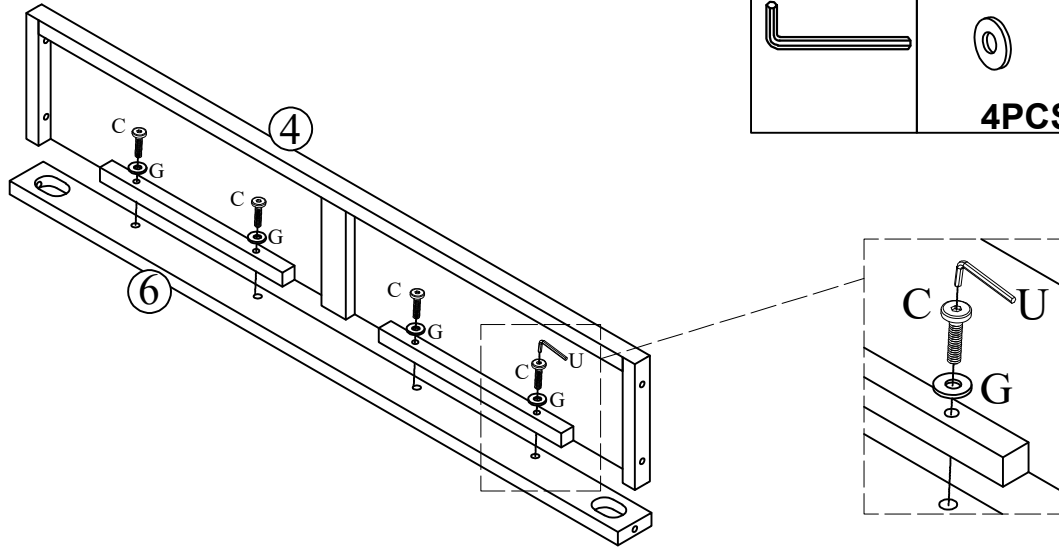

STEP 1:
(ÉTAPE 1)