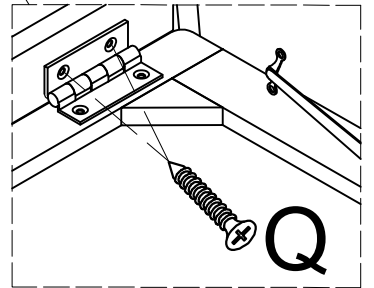

STEP 8:
(ÉTAPE 8)

Q

8PCS