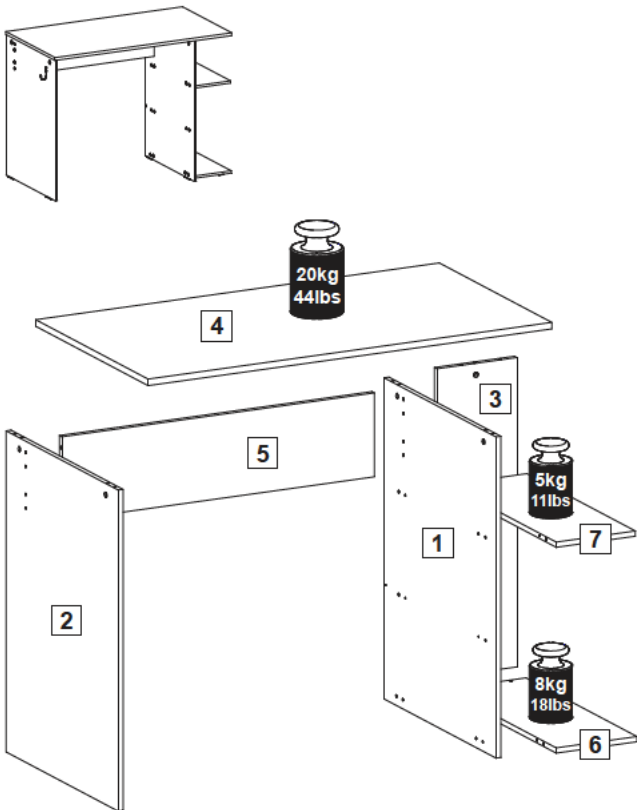

In case of doubt, compare the hardware with the full-size images below.

En cas de doute, veuillez comparer le matériel avec les images en taille réelle ci-dessous.

Vergleichen Sie im Zweifelsfall die Schrauben mit den Abbildungen in Originalgröße.

1 (12 x 538 x 735 mm)
(0,47 x 21,18 x 28,94 in)

2 (12 x 538 x 735 mm)
(0,47 x 21,18 x 28,94 in)

3 (12 x 198 x 708 mm)
(0,47 x 7,80 x 27,87 in)

4 (15 x 540 x 1000 mm)
(0,59 x 21,26 x 39,37 in)

5 (12 x 192 x 774 mm)
(0,47 x 7,56 x 30,47 in)