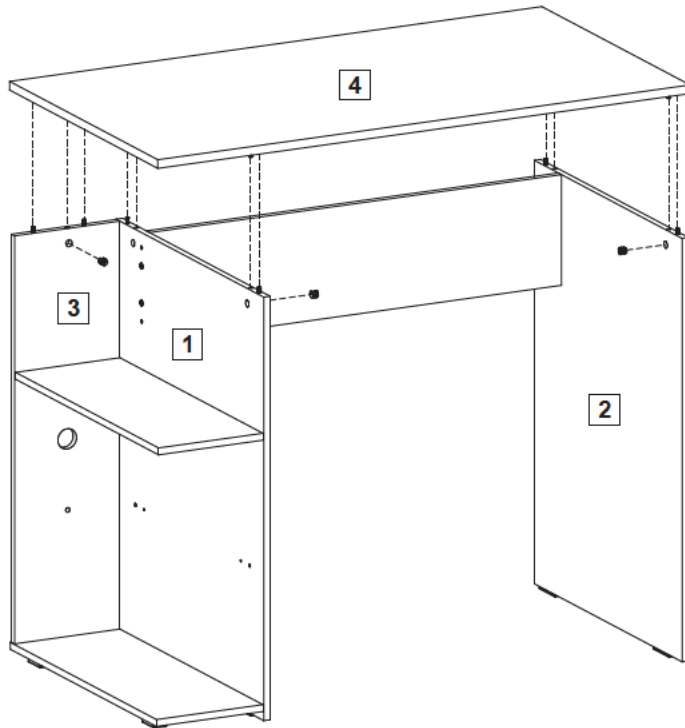

E

5x

5x

5x

13

14

IT	DESCRIPTION / DESCRIÇÃO	THICK ESP	WIDTH LAR	LENGHT COMP	QTY QTD			
1	RIGHT SIDE PARTITION / DIVISÓRIA DIREITA (COM FUROS)	12	538	735	1			
2	LEFT SIDE PARTITION / DIVISÓRIA ESQUERDA (SEM FUROS)	12	538	735	1			
3	BACK PANEL / COSTA	12	198	708	1			
4	TOP PANEL / TAMPO	15	540	1000	1			
5	CENTRAL BACK PANEL / COSTA CENTRAL	12	192	774	1			
6	SIDE BASE / BASE	12	533	200	1			
7	SIDE SHELF / PRATELEIRA	12	521	196	1			
A	3,5x25 CC SREW / PARAFUSO 3,5x25 CC				5			
B	5x40mm CC10mm FSI SCREW / PARAFUSO 5x40mm CC10mm FSI				10			
C	6x30mm DOWEL / CAVILHA 6x30mm				16			
D	6x35mm CAM LOCK / MINIFIX PARAFUSO 6x35mm				5			
E	12x9mm CAM NUT / TAMBOR PARA MIN FIX 12x9mm				5			
F	19mm SELF ADHESIVE / TAPA FURO ADESIVO 19mm				7			
G	13mm SELF ADHESIVE / TAPA FURO ADESIVO 13mm				18			
H	CC10mm PLASTIC CAP / CAPA P/ PARAFUSO CC10mm				8			
I	8x7mm SHELF SUPORT / SUPORTE PRATELEIRA 8x7mm				1			
J	FEET / SAPATA DESLIZADORA				4			
K	45x25x18mm FEET RECTANGULAR / SAPATA RETANGULAR 45x25x18mm				2			
L	4mm ALLEN KEY / CHAVE ALLEN Z 4mm				1			
M	HOOK KIT / KIT GANCHO				1			