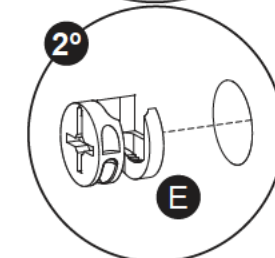

A**1x**

7

8

90°

180°

90°

180°

9

10

11

D

5x

5x

5x

E

12

E

5x

5x

5x

13

14

IT	DESCRIPTION / DESCRIÇÃO	THICK ESP	WIDTH LAR	LENGHT COMP	QTY QTD			
1	RIGHT SIDE PARTITION / DIVISÓRIA DIREITA (COM FUROS)	12	538	735	1			
2	LEFT SIDE PARTITION / DIVISÓRIA ESQUERDA (SEM FUROS)	12	538	735	1			
3	BACK PANEL / COSTA	12	198	708	1			
4	TOP PANEL / TAMPO	15	540	1000	1			
5	CENTRAL BACK PANEL / COSTA CENTRAL	12	192	774	1			
6	SIDE BASE / BASE	12	533	200	1			
7	SIDE SHELF / PRATELEIRA	12	521	196	1			
A	3,5x25 CC SREW / PARAFUSO 3,5x25 CC				5			
B	5x40mm CC10mm FSI SCREW / PARAFUSO 5x40mm CC10mm FSI				10			
C	6x30mm DOWEL / CAVILHA 6x30mm				16			
D	6x35mm CAM LOCK / MINIFIX PARAFUSO 6x35mm				5			
E	12x9mm CAM NUT / TAMBOR PARA MIN FIX 12x9mm				5			
F	19mm SELF ADHESIVE / TAPA FURO ADESIVO 19mm				7			
G	13mm SELF ADHESIVE / TAPA FURO ADESIVO 13mm				18			
H	CC10mm PLASTIC CAP / CAPA P/ PARAFUSO CC10mm				8			
I	8x7mm SHELF SUPORT / SUPORTE PRATELEIRA 8x7mm				1			
J	FEET / SAPATA DESLIZADORA				4			
K	45x25x18mm FEET RECTANGULAR / SAPATA RETANGULAR 45x25x18mm				2			
L	4mm ALLEN KEY / CHAVE ALLEN Z 4mm				1			
M	HOOK KIT / KIT GANCHO				1			