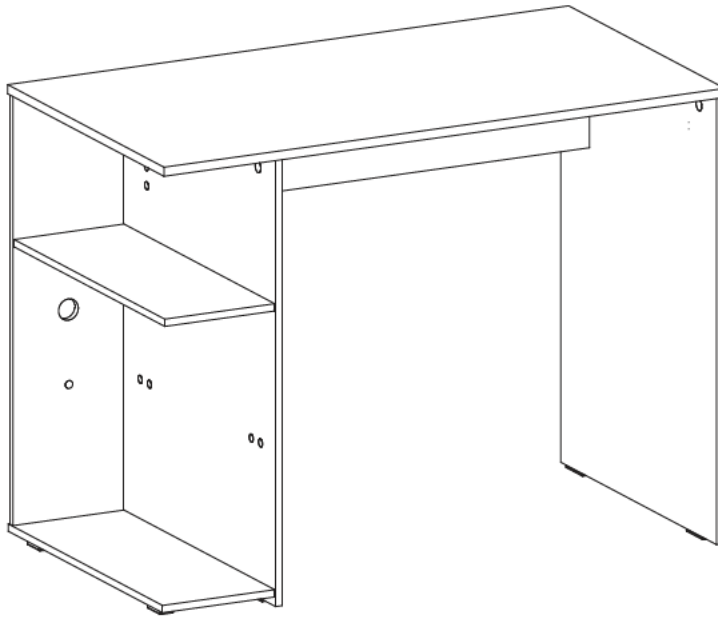

1 (12 x 538 x 735 mm)
(0,47 x 21,18 x 28,94 in)

2 (12 x 538 x 735 mm)
(0,47 x 21,18 x 28,94 in)

3 (12 x 198 x 708 mm)
(0,47 x 7,80 x 27,87 in)

4 (15 x 540 x 1000 mm)
(0,59 x 21,26 x 39,37 in)

5 (12 x 192 x 774 mm)
(0,47 x 7,56 x 30,47 in)

E

5x

5x

5x

13

14

IT	DESCRIPTION / DESCRIÇÃO	THICK ESP	WIDTH LAR	LENGHT COMP	QTY QTD			
1	RIGHT SIDE PARTITION / DIVISÓRIA DIREITA (COM FUROS)	12	538	735	1			
2	LEFT SIDE PARTITION / DIVISÓRIA ESQUERDA (SEM FUROS)	12	538	735	1			
3	BACK PANEL / COSTA	12	198	708	1			
4	TOP PANEL / TAMPO	15	540	1000	1			
5	CENTRAL BACK PANEL / COSTA CENTRAL	12	192	774	1			
6	SIDE BASE / BASE	12	533	200	1			
7	SIDE SHELF / PRATELEIRA	12	521	196	1			
A	3,5x25 CC SREW / PARAFUSO 3,5x25 CC				5			
B	5x40mm CC10mm FSI SCREW / PARAFUSO 5x40mm CC10mm FSI				10			
C	6x30mm DOWEL / CAVILHA 6x30mm				16			
D	6x35mm CAM LOCK / MINIFIX PARAFUSO 6x35mm				5			
E	12x9mm CAM NUT / TAMBOR PARA MIN FIX 12x9mm				5			
F	19mm SELF ADHESIVE / TAPA FURO ADESIVO 19mm				7			
G	13mm SELF ADHESIVE / TAPA FURO ADESIVO 13mm				18			
H	CC10mm PLASTIC CAP / CAPA P/ PARAFUSO CC10mm				8			
I	8x7mm SHELF SUPORT / SUPORTE PRATELEIRA 8x7mm				1			
J	FEET / SAPATA DESLIZADORA				4			
K	45x25x18mm FEET RECTANGULAR / SAPATA RETANGULAR 45x25x18mm				2			
L	4mm ALLEN KEY / CHAVE ALLEN Z 4mm				1			
M	HOOK KIT / KIT GANCHO				1			