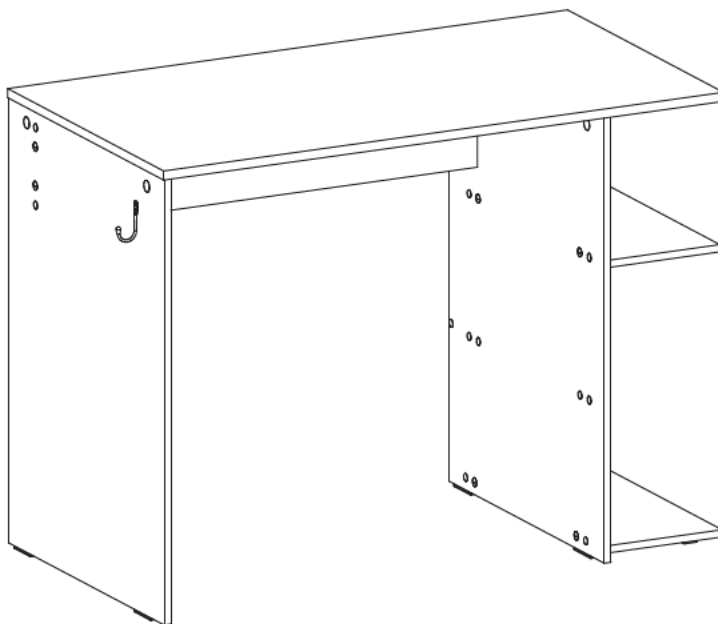

1 (12 x 538 x 735 mm)
(0,47 x 21,18 x 28,94 in)

2 (12 x 538 x 735 mm)
(0,47 x 21,18 x 28,94 in)

3 (12 x 198 x 708 mm)
(0,47 x 7,80 x 27,87 in)

4 (15 x 540 x 1000 mm)
(0,59 x 21,26 x 39,37 in)

5 (12 x 192 x 774 mm)
(0,47 x 7,56 x 30,47 in)

E

5x

5x

5x

13

14

IT	DESCRIPTION / DESCRIÇÃO	THICK ESP	WIDTH LAR	LENGHT COMP	QTY QTD			
1	RIGHT SIDE PARTITION / DIVISÓRIA DIREITA (COM FUROS)	12	538	735	1			
2	LEFT SIDE PARTITION / DIVISÓRIA ESQUERDA (SEM FUROS)	12	538	735	1			
3	BACK PANEL / COSTA	12	198	708	1			
4	TOP PANEL / TAMPO	15	540	1000	1			
5	CENTRAL BACK PANEL / COSTA CENTRAL	12	192	774	1			
6	SIDE BASE / BASE	12	533	200	1			
7	SIDE SHELF / PRATELEIRA	12	521	196	1			
A	3,5x25 CC SREW / PARAFUSO 3,5x25 CC				5			
B	5x40mm CC10mm FSI SCREW / PARAFUSO 5x40mm CC10mm FSI				10			
C	6x30mm DOWEL / CAVILHA 6x30mm				16			
D	6x35mm CAM LOCK / MINIFIX PARAFUSO 6x35mm				5			
E	12x9mm CAM NUT / TAMBOR PARA MIN FIX 12x9mm				5			
F	19mm SELF ADHESIVE / TAPA FURO ADESIVO 19mm				7			
G	13mm SELF ADHESIVE / TAPA FURO ADESIVO 13mm				18			
H	CC10mm PLASTIC CAP / CAPA P/ PARAFUSO CC10mm				8			
I	8x7mm SHELF SUPORT / SUPORTE PRATELEIRA 8x7mm				1			
J	FEET / SAPATA DESLIZADORA				4			
K	45x25x18mm FEET RECTANGULAR / SAPATA RETANGULAR 45x25x18mm				2			
L	4mm ALLEN KEY / CHAVE ALLEN Z 4mm				1			
M	HOOK KIT / KIT GANCHO				1			