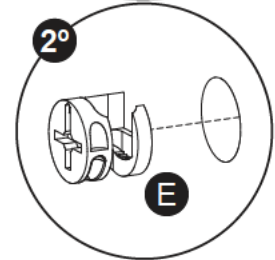

A**1x**

7

8

90°

180°

90°

180°

9

E

5x

5x

5x

13

14

IT	DESCRIPTION / DESCRIÇÃO	THICK ESP	WIDTH LAR	LENGHT COMP	QTY QTD			
1	RIGHT SIDE PARTITION / DIVISÓRIA DIREITA (COM FUROS)	12	538	735	1			
2	LEFT SIDE PARTITION / DIVISÓRIA ESQUERDA (SEM FUROS)	12	538	735	1			
3	BACK PANEL / COSTA	12	198	708	1			
4	TOP PANEL / TAMPO	15	540	1000	1			
5	CENTRAL BACK PANEL / COSTA CENTRAL	12	192	774	1			
6	SIDE BASE / BASE	12	533	200	1			
7	SIDE SHELF / PRATELEIRA	12	521	196	1			
A	3,5x25 CC SREW / PARAFUSO 3,5x25 CC				5			
B	5x40mm CC10mm FSI SCREW / PARAFUSO 5x40mm CC10mm FSI				10			
C	6x30mm DOWEL / CAVILHA 6x30mm				16			
D	6x35mm CAM LOCK / MINIFIX PARAFUSO 6x35mm				5			
E	12x9mm CAM NUT / TAMBOR PARA MIN FIX 12x9mm				5			
F	19mm SELF ADHESIVE / TAPA FURO ADESIVO 19mm				7			
G	13mm SELF ADHESIVE / TAPA FURO ADESIVO 13mm				18			
H	CC10mm PLASTIC CAP / CAPA P/ PARAFUSO CC10mm				8			
I	8x7mm SHELF SUPORT / SUPORTE PRATELEIRA 8x7mm				1			
J	FEET / SAPATA DESLIZADORA				4			
K	45x25x18mm FEET RECTANGULAR / SAPATA RETANGULAR 45x25x18mm				2			
L	4mm ALLEN KEY / CHAVE ALLEN Z 4mm				1			
M	HOOK KIT / KIT GANCHO				1			