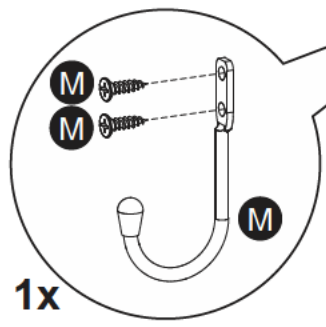

E

5x

5x

5x

13

14

IT	DESCRIPTION / DESCRIÇÃO	THICK ESP	WIDTH LAR	LENGHT COMP	QTY QTD			
1	RIGHT SIDE PARTITION / DIVISÓRIA DIREITA (COM FUROS)	12	538	735	1			
2	LEFT SIDE PARTITION / DIVISÓRIA ESQUERDA (SEM FUROS)	12	538	735	1			
3	BACK PANEL / COSTA	12	198	708	1			
4	TOP PANEL / TAMPO	15	540	1000	1			
5	CENTRAL BACK PANEL / COSTA CENTRAL	12	192	774	1			
6	SIDE BASE / BASE	12	533	200	1			
7	SIDE SHELF / PRATELEIRA	12	521	196	1			
A	3,5x25 CC SREW / PARAFUSO 3,5x25 CC				5			
B	5x40mm CC10mm FSI SCREW / PARAFUSO 5x40mm CC10mm FSI				10			
C	6x30mm DOWEL / CAVILHA 6x30mm				16			
D	6x35mm CAM LOCK / MINIFIX PARAFUSO 6x35mm				5			
E	12x9mm CAM NUT / TAMBOR PARA MIN FIX 12x9mm				5			
F	19mm SELF ADHESIVE / TAPA FURO ADESIVO 19mm				7			
G	13mm SELF ADHESIVE / TAPA FURO ADESIVO 13mm				18			
H	CC10mm PLASTIC CAP / CAPA P/ PARAFUSO CC10mm				8			
I	8x7mm SHELF SUPORT / SUPORTE PRATELEIRA 8x7mm				1			
J	FEET / SAPATA DESLIZADORA				4			
K	45x25x18mm FEET RECTANGULAR / SAPATA RETANGULAR 45x25x18mm				2			
L	4mm ALLEN KEY / CHAVE ALLEN Z 4mm				1			
M	HOOK KIT / KIT GANCHO				1			