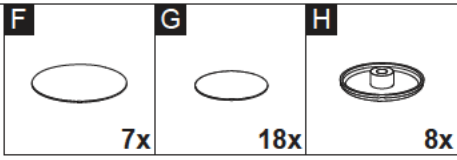

E

5x

5x

5x

13

14

IT	DESCRIPTION / DESCRIÇÃO	THICK ESP	WIDTH LAR	LENGHT COMP	QTY QTD			
1	RIGHT SIDE PARTITION / DIVISÓRIA DIREITA (COM FUROS)	12	538	735	1			
2	LEFT SIDE PARTITION / DIVISÓRIA ESQUERDA (SEM FUROS)	12	538	735	1			
3	BACK PANEL / COSTA	12	198	708	1			
4	TOP PANEL / TAMPO	15	540	1000	1			
5	CENTRAL BACK PANEL / COSTA CENTRAL	12	192	774	1			
6	SIDE BASE / BASE	12	533	200	1			
7	SIDE SHELF / PRATELEIRA	12	521	196	1			
A	3,5x25 CC SREW / PARAFUSO 3,5x25 CC				5			
B	5x40mm CC10mm FSI SCREW / PARAFUSO 5x40mm CC10mm FSI				10			
C	6x30mm DOWEL / CAVILHA 6x30mm				16			
D	6x35mm CAM LOCK / MINIFIX PARAFUSO 6x35mm				5			
E	12x9mm CAM NUT / TAMBOR PARA MIN FIX 12x9mm				5			
F	19mm SELF ADHESIVE / TAPA FURO ADESIVO 19mm				7			
G	13mm SELF ADHESIVE / TAPA FURO ADESIVO 13mm				18			
H	CC10mm PLASTIC CAP / CAPA P/ PARAFUSO CC10mm				8			
I	8x7mm SHELF SUPORT / SUPORTE PRATELEIRA 8x7mm				1			
J	FEET / SAPATA DESLIZADORA				4			
K	45x25x18mm FEET RECTANGULAR / SAPATA RETANGULAR 45x25x18mm				2			
L	4mm ALLEN KEY / CHAVE ALLEN Z 4mm				1			
M	HOOK KIT / KIT GANCHO				1			