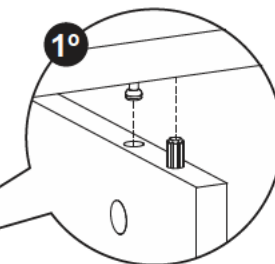

A**1x**

7

8

90°

180°

90°

180°

9

E

5x

5x

5x

13

14

IT	DESCRIPTION / DESCRIÇÃO	THICK ESP	WIDTH LAR	LENGHT COMP	QTY QTD			
1	RIGHT SIDE PARTITION / DIVISÓRIA DIREITA (COM FUROS)	12	538	735	1			
2	LEFT SIDE PARTITION / DIVISÓRIA ESQUERDA (SEM FUROS)	12	538	735	1			
3	BACK PANEL / COSTA	12	198	708	1			
4	TOP PANEL / TAMPO	15	540	1000	1			
5	CENTRAL BACK PANEL / COSTA CENTRAL	12	192	774	1			
6	SIDE BASE / BASE	12	533	200	1			
7	SIDE SHELF / PRATELEIRA	12	521	196	1			
A	3,5x25 CC SREW / PARAFUSO 3,5x25 CC				5			
B	5x40mm CC10mm FSI SCREW / PARAFUSO 5x40mm CC10mm FSI				10			
C	6x30mm DOWEL / CAVILHA 6x30mm				16			
D	6x35mm CAM LOCK / MINIFIX PARAFUSO 6x35mm				5			
E	12x9mm CAM NUT / TAMBOR PARA MIN FIX 12x9mm				5			
F	19mm SELF ADHESIVE / TAPA FURO ADESIVO 19mm				7			
G	13mm SELF ADHESIVE / TAPA FURO ADESIVO 13mm				18			
H	CC10mm PLASTIC CAP / CAPA P/ PARAFUSO CC10mm				8			
I	8x7mm SHELF SUPORT / SUPORTE PRATELEIRA 8x7mm				1			
J	FEET / SAPATA DESLIZADORA				4			
K	45x25x18mm FEET RECTANGULAR / SAPATA RETANGULAR 45x25x18mm				2			
L	4mm ALLEN KEY / CHAVE ALLEN Z 4mm				1			
M	HOOK KIT / KIT GANCHO				1			