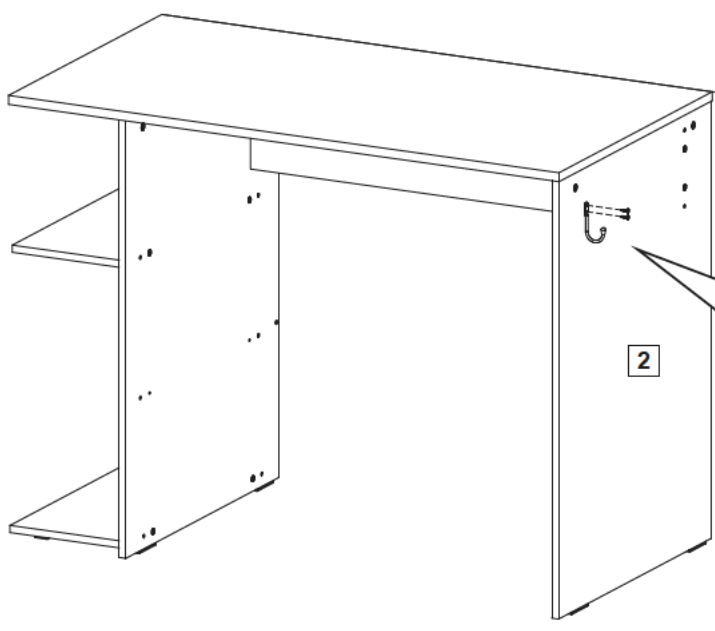

E

5x

5x

5x

13

14

IT	DESCRIPTION / DESCRIÇÃO	THICK ESP	WIDTH LAR	LENGHT COMP	QTY QTD			
1	RIGHT SIDE PARTITION / DIVISÓRIA DIREITA (COM FUROS)	12	538	735	1			
2	LEFT SIDE PARTITION / DIVISÓRIA ESQUERDA (SEM FUROS)	12	538	735	1			
3	BACK PANEL / COSTA	12	198	708	1			
4	TOP PANEL / TAMPO	15	540	1000	1			
5	CENTRAL BACK PANEL / COSTA CENTRAL	12	192	774	1			
6	SIDE BASE / BASE	12	533	200	1			
7	SIDE SHELF / PRATELEIRA	12	521	196	1			
A	3,5x25 CC SREW / PARAFUSO 3,5x25 CC				5			
B	5x40mm CC10mm FSI SCREW / PARAFUSO 5x40mm CC10mm FSI				10			
C	6x30mm DOWEL / CAVILHA 6x30mm				16			
D	6x35mm CAM LOCK / MINIFIX PARAFUSO 6x35mm				5			
E	12x9mm CAM NUT / TAMBOR PARA MIN FIX 12x9mm				5			
F	19mm SELF ADHESIVE / TAPA FURO ADESIVO 19mm				7			
G	13mm SELF ADHESIVE / TAPA FURO ADESIVO 13mm				18			
H	CC10mm PLASTIC CAP / CAPA P/ PARAFUSO CC10mm				8			
I	8x7mm SHELF SUPORT / SUPORTE PRATELEIRA 8x7mm				1			
J	FEET / SAPATA DESLIZADORA				4			
K	45x25x18mm FEET RECTANGULAR / SAPATA RETANGULAR 45x25x18mm				2			
L	4mm ALLEN KEY / CHAVE ALLEN Z 4mm				1			
M	HOOK KIT / KIT GANCHO				1			