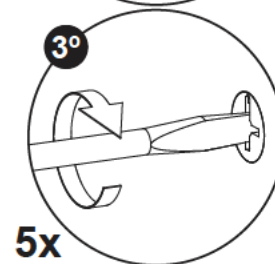

E

5x

5x

5x

13

14

IT	DESCRIPTION / DESCRIÇÃO	THICK ESP	WIDTH LAR	LENGHT COMP	QTY QTD			
1	RIGHT SIDE PARTITION / DIVISÓRIA DIREITA (COM FUROS)	12	538	735	1			
2	LEFT SIDE PARTITION / DIVISÓRIA ESQUERDA (SEM FUROS)	12	538	735	1			
3	BACK PANEL / COSTA	12	198	708	1			
4	TOP PANEL / TAMPO	15	540	1000	1			
5	CENTRAL BACK PANEL / COSTA CENTRAL	12	192	774	1			
6	SIDE BASE / BASE	12	533	200	1			
7	SIDE SHELF / PRATELEIRA	12	521	196	1			
A	3,5x25 CC SREW / PARAFUSO 3,5x25 CC				5			
B	5x40mm CC10mm FSI SCREW / PARAFUSO 5x40mm CC10mm FSI				10			
C	6x30mm DOWEL / CAVILHA 6x30mm				16			
D	6x35mm CAM LOCK / MINIFIX PARAFUSO 6x35mm				5			
E	12x9mm CAM NUT / TAMBOR PARA MIN FIX 12x9mm				5			
F	19mm SELF ADHESIVE / TAPA FURO ADESIVO 19mm				7			
G	13mm SELF ADHESIVE / TAPA FURO ADESIVO 13mm				18			
H	CC10mm PLASTIC CAP / CAPA P/ PARAFUSO CC10mm				8			
I	8x7mm SHELF SUPORT / SUPORTE PRATELEIRA 8x7mm				1			
J	FEET / SAPATA DESLIZADORA				4			
K	45x25x18mm FEET RECTANGULAR / SAPATA RETANGULAR 45x25x18mm				2			
L	4mm ALLEN KEY / CHAVE ALLEN Z 4mm				1			
M	HOOK KIT / KIT GANCHO				1			