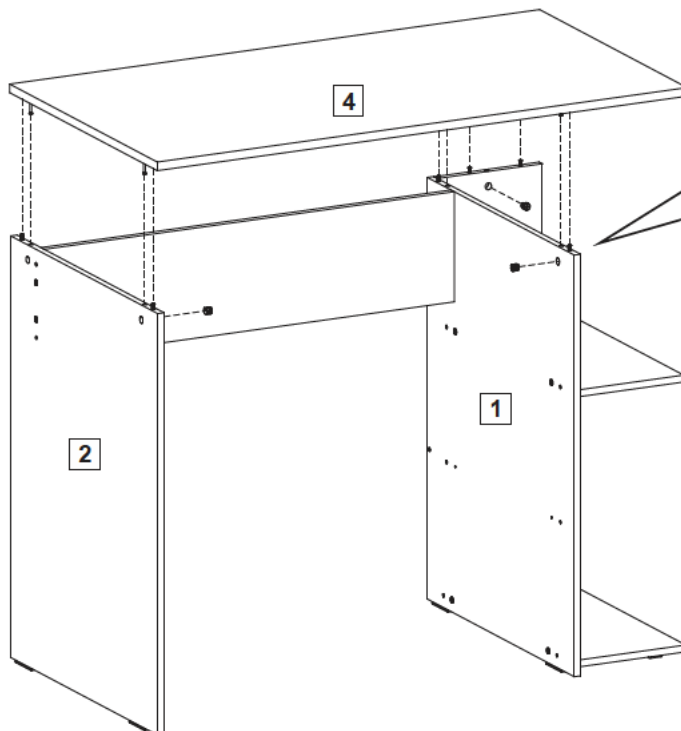

1 (12 x 538 x 735 mm)
(0,47 x 21,18 x 28,94 in)

2 (12 x 538 x 735 mm)
(0,47 x 21,18 x 28,94 in)

3 (12 x 198 x 708 mm)
(0,47 x 7,80 x 27,87 in)

4 (15 x 540 x 1000 mm)
(0,59 x 21,26 x 39,37 in)

5 (12 x 192 x 774 mm)
(0,47 x 7,56 x 30,47 in)

E

5x

5x

5x

13

14

IT	DESCRIPTION / DESCRIÇÃO	THICK ESP	WIDTH LAR	LENGHT COMP	QTY QTD			
1	RIGHT SIDE PARTITION / DIVISÓRIA DIREITA (COM FUROS)	12	538	735	1			
2	LEFT SIDE PARTITION / DIVISÓRIA ESQUERDA (SEM FUROS)	12	538	735	1			
3	BACK PANEL / COSTA	12	198	708	1			
4	TOP PANEL / TAMPO	15	540	1000	1			
5	CENTRAL BACK PANEL / COSTA CENTRAL	12	192	774	1			
6	SIDE BASE / BASE	12	533	200	1			
7	SIDE SHELF / PRATELEIRA	12	521	196	1			
A	3,5x25 CC SREW / PARAFUSO 3,5x25 CC				5			
B	5x40mm CC10mm FSI SCREW / PARAFUSO 5x40mm CC10mm FSI				10			
C	6x30mm DOWEL / CAVILHA 6x30mm				16			
D	6x35mm CAM LOCK / MINIFIX PARAFUSO 6x35mm				5			
E	12x9mm CAM NUT / TAMBOR PARA MIN FIX 12x9mm				5			
F	19mm SELF ADHESIVE / TAPA FURO ADESIVO 19mm				7			
G	13mm SELF ADHESIVE / TAPA FURO ADESIVO 13mm				18			
H	CC10mm PLASTIC CAP / CAPA P/ PARAFUSO CC10mm				8			
I	8x7mm SHELF SUPORT / SUPORTE PRATELEIRA 8x7mm				1			
J	FEET / SAPATA DESLIZADORA				4			
K	45x25x18mm FEET RECTANGULAR / SAPATA RETANGULAR 45x25x18mm				2			
L	4mm ALLEN KEY / CHAVE ALLEN Z 4mm				1			
M	HOOK KIT / KIT GANCHO				1			