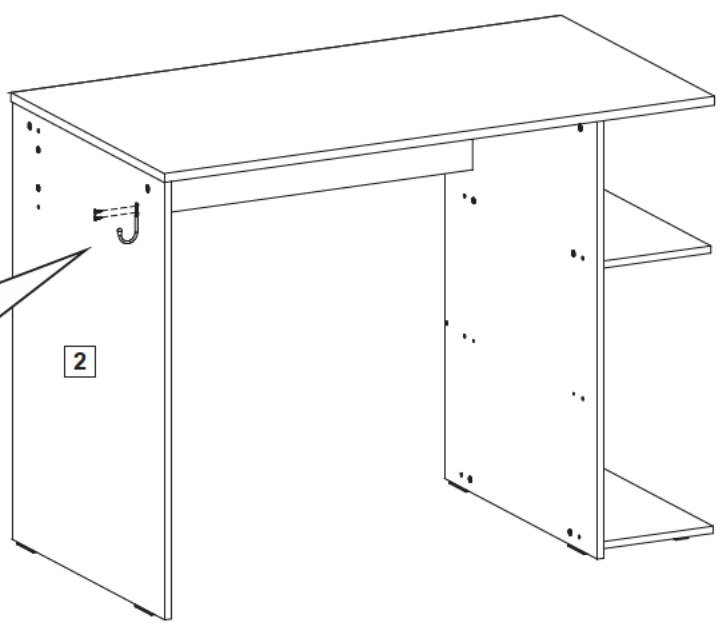

E

5x

5x

5x

13

14

IT	DESCRIPTION / DESCRIÇÃO	THICK ESP	WIDTH LAR	LENGHT COMP	QTY QTD			
1	RIGHT SIDE PARTITION / DIVISÓRIA DIREITA (COM FUROS)	12	538	735	1			
2	LEFT SIDE PARTITION / DIVISÓRIA ESQUERDA (SEM FUROS)	12	538	735	1			
3	BACK PANEL / COSTA	12	198	708	1			
4	TOP PANEL / TAMPO	15	540	1000	1			
5	CENTRAL BACK PANEL / COSTA CENTRAL	12	192	774	1			
6	SIDE BASE / BASE	12	533	200	1			
7	SIDE SHELF / PRATELEIRA	12	521	196	1			
A	3,5x25 CC SREW / PARAFUSO 3,5x25 CC				5			
B	5x40mm CC10mm FSI SCREW / PARAFUSO 5x40mm CC10mm FSI				10			
C	6x30mm DOWEL / CAVILHA 6x30mm				16			
D	6x35mm CAM LOCK / MINIFIX PARAFUSO 6x35mm				5			
E	12x9mm CAM NUT / TAMBOR PARA MIN FIX 12x9mm				5			
F	19mm SELF ADHESIVE / TAPA FURO ADESIVO 19mm				7			
G	13mm SELF ADHESIVE / TAPA FURO ADESIVO 13mm				18			
H	CC10mm PLASTIC CAP / CAPA P/ PARAFUSO CC10mm				8			
I	8x7mm SHELF SUPORT / SUPORTE PRATELEIRA 8x7mm				1			
J	FEET / SAPATA DESLIZADORA				4			
K	45x25x18mm FEET RECTANGULAR / SAPATA RETANGULAR 45x25x18mm				2			
L	4mm ALLEN KEY / CHAVE ALLEN Z 4mm				1			
M	HOOK KIT / KIT GANCHO				1			