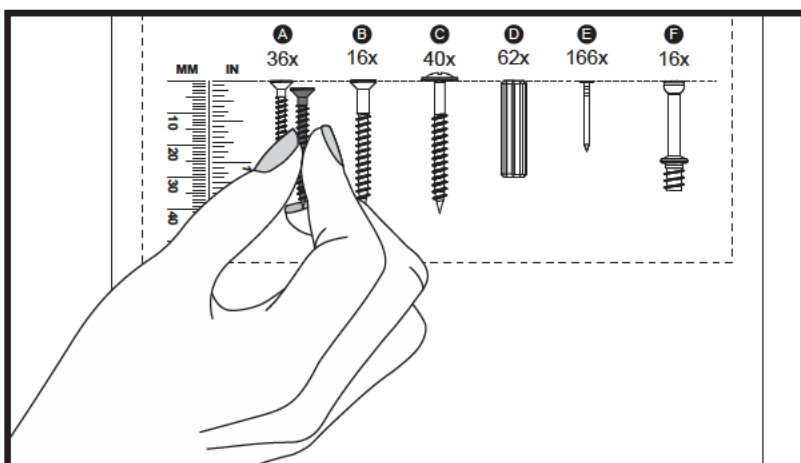

In case of doubt, compare the hardware with the full-size images below.

En cas de doute, veuillez comparer le matériel avec les images en taille réelle ci-dessous.

Vergleichen Sie im Zweifelsfall die Schrauben mit den Abbildungen in Originalgröße.

En caso de dudas, compare las herrajes con las imágenes a seguir en tamaño real.

Em caso de dúvida, compare as ferragens com as imagens abaixo em tamanho real.

In caso di dubbio, confronta le ferramenta con le immagini sottostanti a grandezza reale.

1 (12 x 538 x 735 mm)
(0,47 x 21,18 x 28,94 in)

2 (12 x 538 x 735 mm)
(0,47 x 21,18 x 28,94 in)

3 (12 x 198 x 708 mm)
(0,47 x 7,80 x 27,87 in)

4 (15 x 540 x 1000 mm)
(0,59 x 21,26 x 39,37 in)

5 (12 x 192 x 774 mm)
(0,47 x 7,56 x 30,47 in)