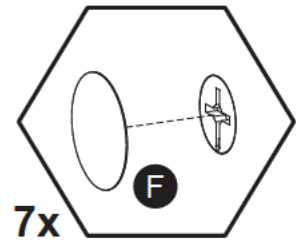

E

5x

5x

5x

13

14

IT	DESCRIPTION / DESCRIÇÃO	THICK ESP	WIDTH LAR	LENGHT COMP	QTY QTD			
1	RIGHT SIDE PARTITION / DIVISÓRIA DIREITA (COM FUROS)	12	538	735	1			
2	LEFT SIDE PARTITION / DIVISÓRIA ESQUERDA (SEM FUROS)	12	538	735	1			
3	BACK PANEL / COSTA	12	198	708	1			
4	TOP PANEL / TAMPO	15	540	1000	1			
5	CENTRAL BACK PANEL / COSTA CENTRAL	12	192	774	1			
6	SIDE BASE / BASE	12	533	200	1			
7	SIDE SHELF / PRATELEIRA	12	521	196	1			
A	3,5x25 CC SREW / PARAFUSO 3,5x25 CC				5			
B	5x40mm CC10mm FSI SCREW / PARAFUSO 5x40mm CC10mm FSI				10			
C	6x30mm DOWEL / CAVILHA 6x30mm				16			
D	6x35mm CAM LOCK / MINIFIX PARAFUSO 6x35mm				5			
E	12x9mm CAM NUT / TAMBOR PARA MIN FIX 12x9mm				5			
F	19mm SELF ADHESIVE / TAPA FURO ADESIVO 19mm				7			
G	13mm SELF ADHESIVE / TAPA FURO ADESIVO 13mm				18			
H	CC10mm PLASTIC CAP / CAPA P/ PARAFUSO CC10mm				8			
I	8x7mm SHELF SUPORT / SUPORTE PRATELEIRA 8x7mm				1			
J	FEET / SAPATA DESLIZADORA				4			
K	45x25x18mm FEET RECTANGULAR / SAPATA RETANGULAR 45x25x18mm				2			
L	4mm ALLEN KEY / CHAVE ALLEN Z 4mm				1			
M	HOOK KIT / KIT GANCHO				1			