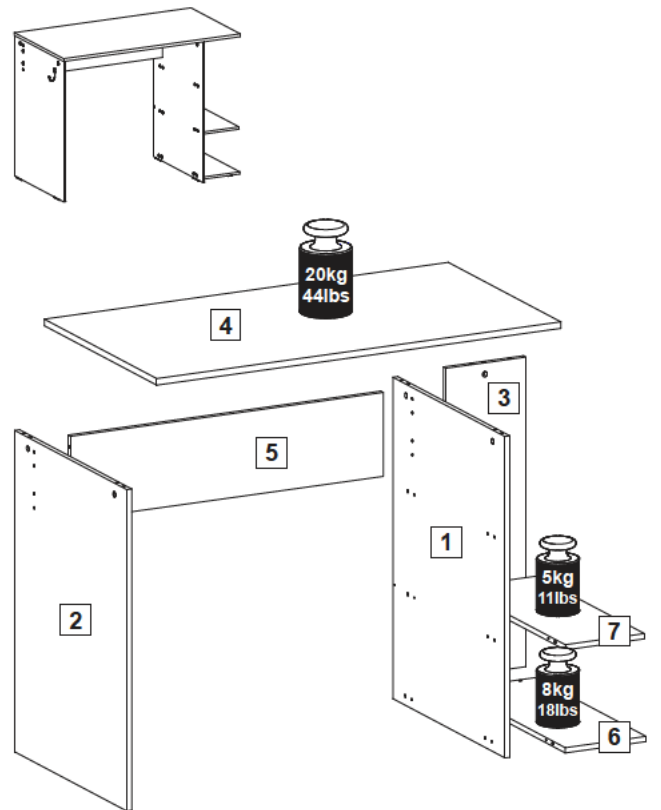

In case of doubt, compare the hardware with the full-size images below.

En cas de doute, veuillez comparer le matériel avec les images en taille réelle ci-dessous.

Vergleichen Sie im Zweifelsfall die Schrauben mit den Abbildungen in Originalgröße.

1 (12 x 538 x 735 mm)
(0,47 x 21,18 x 28,94 in)

2 (12 x 538 x 735 mm)
(0,47 x 21,18 x 28,94 in)

3 (12 x 198 x 708 mm)
(0,47 x 7,80 x 27,87 in)

4 (15 x 540 x 1000 mm)
(0,59 x 21,26 x 39,37 in)

5 (12 x 192 x 774 mm)
(0,47 x 7,56 x 30,47 in)