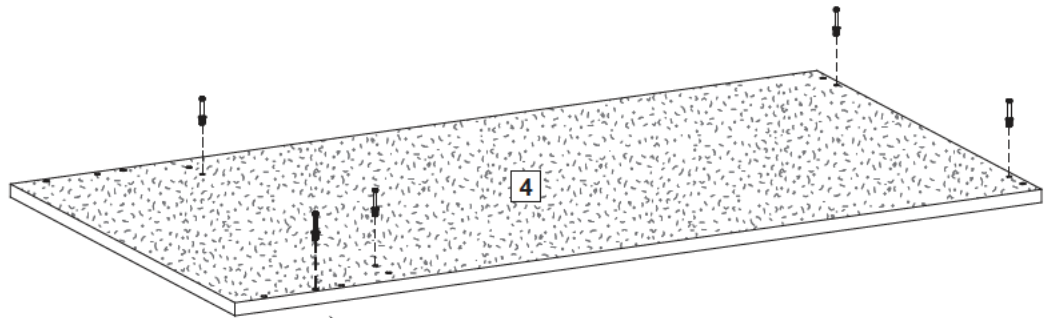

A**1x**

7

8

90°

180°

90°

180°

9

10

11

D

5x

5x

5x

E

12

E

5x

5x

5x

13

14

IT	DESCRIPTION / DESCRIÇÃO	THICK ESP	WIDTH LAR	LENGHT COMP	QTY QTD			
1	RIGHT SIDE PARTITION / DIVISÓRIA DIREITA (COM FUROS)	12	538	735	1			
2	LEFT SIDE PARTITION / DIVISÓRIA ESQUERDA (SEM FUROS)	12	538	735	1			
3	BACK PANEL / COSTA	12	198	708	1			
4	TOP PANEL / TAMPO	15	540	1000	1			
5	CENTRAL BACK PANEL / COSTA CENTRAL	12	192	774	1			
6	SIDE BASE / BASE	12	533	200	1			
7	SIDE SHELF / PRATELEIRA	12	521	196	1			
A	3,5x25 CC SREW / PARAFUSO 3,5x25 CC				5			
B	5x40mm CC10mm FSI SCREW / PARAFUSO 5x40mm CC10mm FSI				10			
C	6x30mm DOWEL / CAVILHA 6x30mm				16			
D	6x35mm CAM LOCK / MINIFIX PARAFUSO 6x35mm				5			
E	12x9mm CAM NUT / TAMBOR PARA MIN FIX 12x9mm				5			
F	19mm SELF ADHESIVE / TAPA FURO ADESIVO 19mm				7			
G	13mm SELF ADHESIVE / TAPA FURO ADESIVO 13mm				18			
H	CC10mm PLASTIC CAP / CAPA P/ PARAFUSO CC10mm				8			
I	8x7mm SHELF SUPORT / SUPORTE PRATELEIRA 8x7mm				1			
J	FEET / SAPATA DESLIZADORA				4			
K	45x25x18mm FEET RECTANGULAR / SAPATA RETANGULAR 45x25x18mm				2			
L	4mm ALLEN KEY / CHAVE ALLEN Z 4mm				1			
M	HOOK KIT / KIT GANCHO				1			