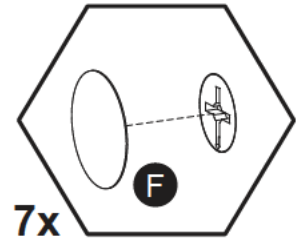

E

5x

5x

5x

13

14

IT	DESCRIPTION / DESCRIÇÃO	THICK ESP	WIDTH LAR	LENGHT COMP	QTY QTD			
1	RIGHT SIDE PARTITION / DIVISÓRIA DIREITA (COM FUROS)	12	538	735	1			
2	LEFT SIDE PARTITION / DIVISÓRIA ESQUERDA (SEM FUROS)	12	538	735	1			
3	BACK PANEL / COSTA	12	198	708	1			
4	TOP PANEL / TAMPO	15	540	1000	1			
5	CENTRAL BACK PANEL / COSTA CENTRAL	12	192	774	1			
6	SIDE BASE / BASE	12	533	200	1			
7	SIDE SHELF / PRATELEIRA	12	521	196	1			
A	3,5x25 CC SREW / PARAFUSO 3,5x25 CC				5			
B	5x40mm CC10mm FSI SCREW / PARAFUSO 5x40mm CC10mm FSI				10			
C	6x30mm DOWEL / CAVILHA 6x30mm				16			
D	6x35mm CAM LOCK / MINIFIX PARAFUSO 6x35mm				5			
E	12x9mm CAM NUT / TAMBOR PARA MIN FIX 12x9mm				5			
F	19mm SELF ADHESIVE / TAPA FURO ADESIVO 19mm				7			
G	13mm SELF ADHESIVE / TAPA FURO ADESIVO 13mm				18			
H	CC10mm PLASTIC CAP / CAPA P/ PARAFUSO CC10mm				8			
I	8x7mm SHELF SUPORT / SUPORTE PRATELEIRA 8x7mm				1			
J	FEET / SAPATA DESLIZADORA				4			
K	45x25x18mm FEET RECTANGULAR / SAPATA RETANGULAR 45x25x18mm				2			
L	4mm ALLEN KEY / CHAVE ALLEN Z 4mm				1			
M	HOOK KIT / KIT GANCHO				1			