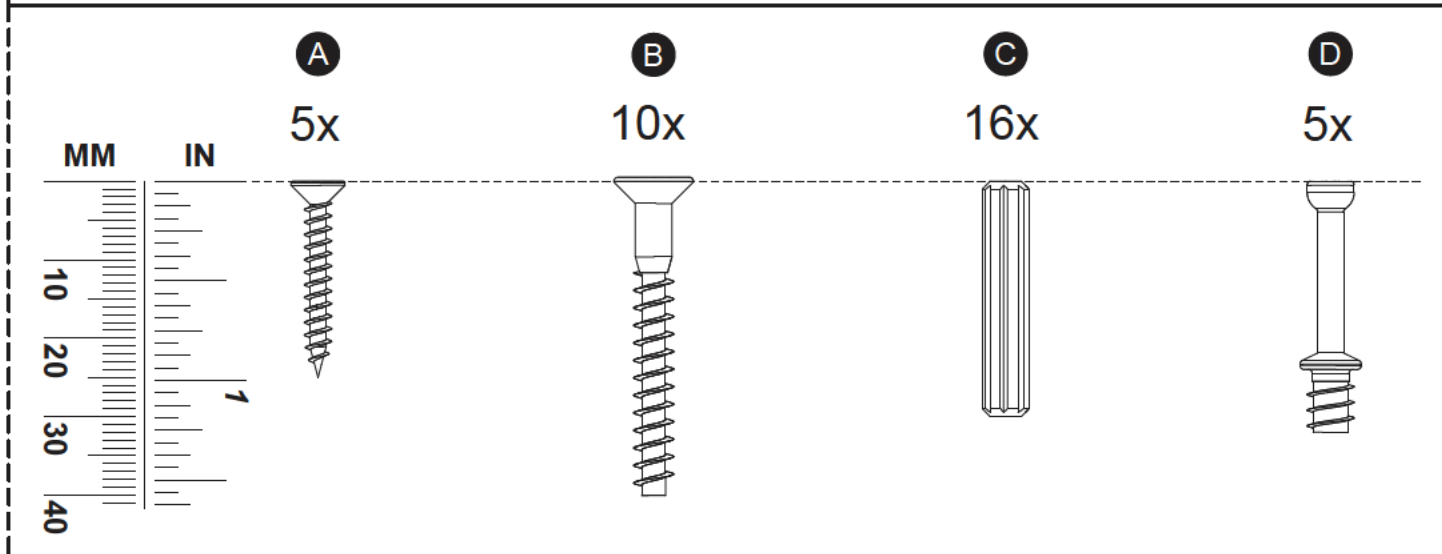

In case of doubt, compare the hardware with the full-size images below.

En cas de doute, veuillez comparer le matériel avec les images en taille réelle ci-dessous.

Vergleichen Sie im Zweifelsfall die Schrauben mit den Abbildungen in Originalgröße.

1 (12 x 538 x 735 mm)
(0,47 x 21,18 x 28,94 in)

2 (12 x 538 x 735 mm)
(0,47 x 21,18 x 28,94 in)

3 (12 x 198 x 708 mm)
(0,47 x 7,80 x 27,87 in)

4 (15 x 540 x 1000 mm)
(0,59 x 21,26 x 39,37 in)

5 (12 x 192 x 774 mm)
(0,47 x 7,56 x 30,47 in)