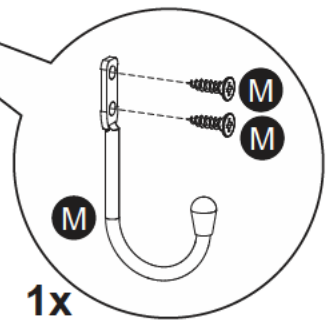

E

5x

5x

5x

13

14

IT	DESCRIPTION / DESCRIÇÃO	THICK ESP	WIDTH LAR	LENGHT COMP	QTY QTD			
1	RIGHT SIDE PARTITION / DIVISÓRIA DIREITA (COM FUROS)	12	538	735	1			
2	LEFT SIDE PARTITION / DIVISÓRIA ESQUERDA (SEM FUROS)	12	538	735	1			
3	BACK PANEL / COSTA	12	198	708	1			
4	TOP PANEL / TAMPO	15	540	1000	1			
5	CENTRAL BACK PANEL / COSTA CENTRAL	12	192	774	1			
6	SIDE BASE / BASE	12	533	200	1			
7	SIDE SHELF / PRATELEIRA	12	521	196	1			
A	3,5x25 CC SREW / PARAFUSO 3,5x25 CC				5			
B	5x40mm CC10mm FSI SCREW / PARAFUSO 5x40mm CC10mm FSI				10			
C	6x30mm DOWEL / CAVILHA 6x30mm				16			
D	6x35mm CAM LOCK / MINIFIX PARAFUSO 6x35mm				5			
E	12x9mm CAM NUT / TAMBOR PARA MIN FIX 12x9mm				5			
F	19mm SELF ADHESIVE / TAPA FURO ADESIVO 19mm				7			
G	13mm SELF ADHESIVE / TAPA FURO ADESIVO 13mm				18			
H	CC10mm PLASTIC CAP / CAPA P/ PARAFUSO CC10mm				8			
I	8x7mm SHELF SUPORT / SUPORTE PRATELEIRA 8x7mm				1			
J	FEET / SAPATA DESLIZADORA				4			
K	45x25x18mm FEET RECTANGULAR / SAPATA RETANGULAR 45x25x18mm				2			
L	4mm ALLEN KEY / CHAVE ALLEN Z 4mm				1			
M	HOOK KIT / KIT GANCHO				1			