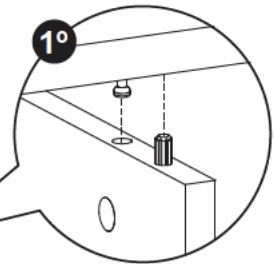

A**1x**

7

8

90°

180°

90°

180°

9

E

5x

5x

5x

13

14

IT	DESCRIPTION / DESCRIÇÃO	THICK ESP	WIDTH LAR	LENGHT COMP	QTY QTD			
1	RIGHT SIDE PARTITION / DIVISÓRIA DIREITA (COM FUROS)	12	538	735	1			
2	LEFT SIDE PARTITION / DIVISÓRIA ESQUERDA (SEM FUROS)	12	538	735	1			
3	BACK PANEL / COSTA	12	198	708	1			
4	TOP PANEL / TAMPO	15	540	1000	1			
5	CENTRAL BACK PANEL / COSTA CENTRAL	12	192	774	1			
6	SIDE BASE / BASE	12	533	200	1			
7	SIDE SHELF / PRATELEIRA	12	521	196	1			
A	3,5x25 CC SREW / PARAFUSO 3,5x25 CC				5			
B	5x40mm CC10mm FSI SCREW / PARAFUSO 5x40mm CC10mm FSI				10			
C	6x30mm DOWEL / CAVILHA 6x30mm				16			
D	6x35mm CAM LOCK / MINIFIX PARAFUSO 6x35mm				5			
E	12x9mm CAM NUT / TAMBOR PARA MIN FIX 12x9mm				5			
F	19mm SELF ADHESIVE / TAPA FURO ADESIVO 19mm				7			
G	13mm SELF ADHESIVE / TAPA FURO ADESIVO 13mm				18			
H	CC10mm PLASTIC CAP / CAPA P/ PARAFUSO CC10mm				8			
I	8x7mm SHELF SUPORT / SUPORTE PRATELEIRA 8x7mm				1			
J	FEET / SAPATA DESLIZADORA				4			
K	45x25x18mm FEET RECTANGULAR / SAPATA RETANGULAR 45x25x18mm				2			
L	4mm ALLEN KEY / CHAVE ALLEN Z 4mm				1			
M	HOOK KIT / KIT GANCHO				1			