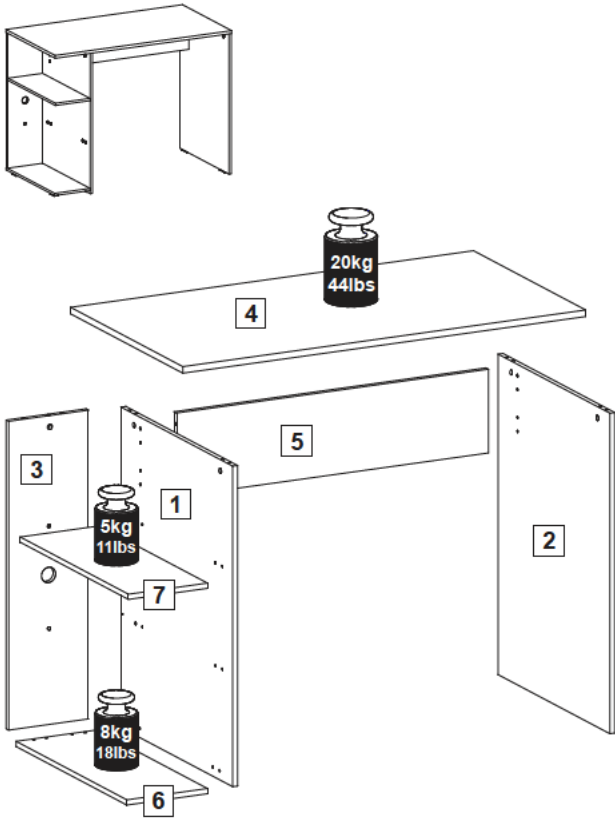

In case of doubt, compare the hardware with the full-size images below.

En cas de doute, veuillez comparer le matériel avec les images en taille réelle ci-dessous.

Vergleichen Sie im Zweifelsfall die Schrauben mit den Abbildungen in Originalgröße.

1 (12 x 538 x 735 mm)
(0,47 x 21,18 x 28,94 in)

2 (12 x 538 x 735 mm)
(0,47 x 21,18 x 28,94 in)

3 (12 x 198 x 708 mm)
(0,47 x 7,80 x 27,87 in)

4 (15 x 540 x 1000 mm)
(0,59 x 21,26 x 39,37 in)

5 (12 x 192 x 774 mm)
(0,47 x 7,56 x 30,47 in)