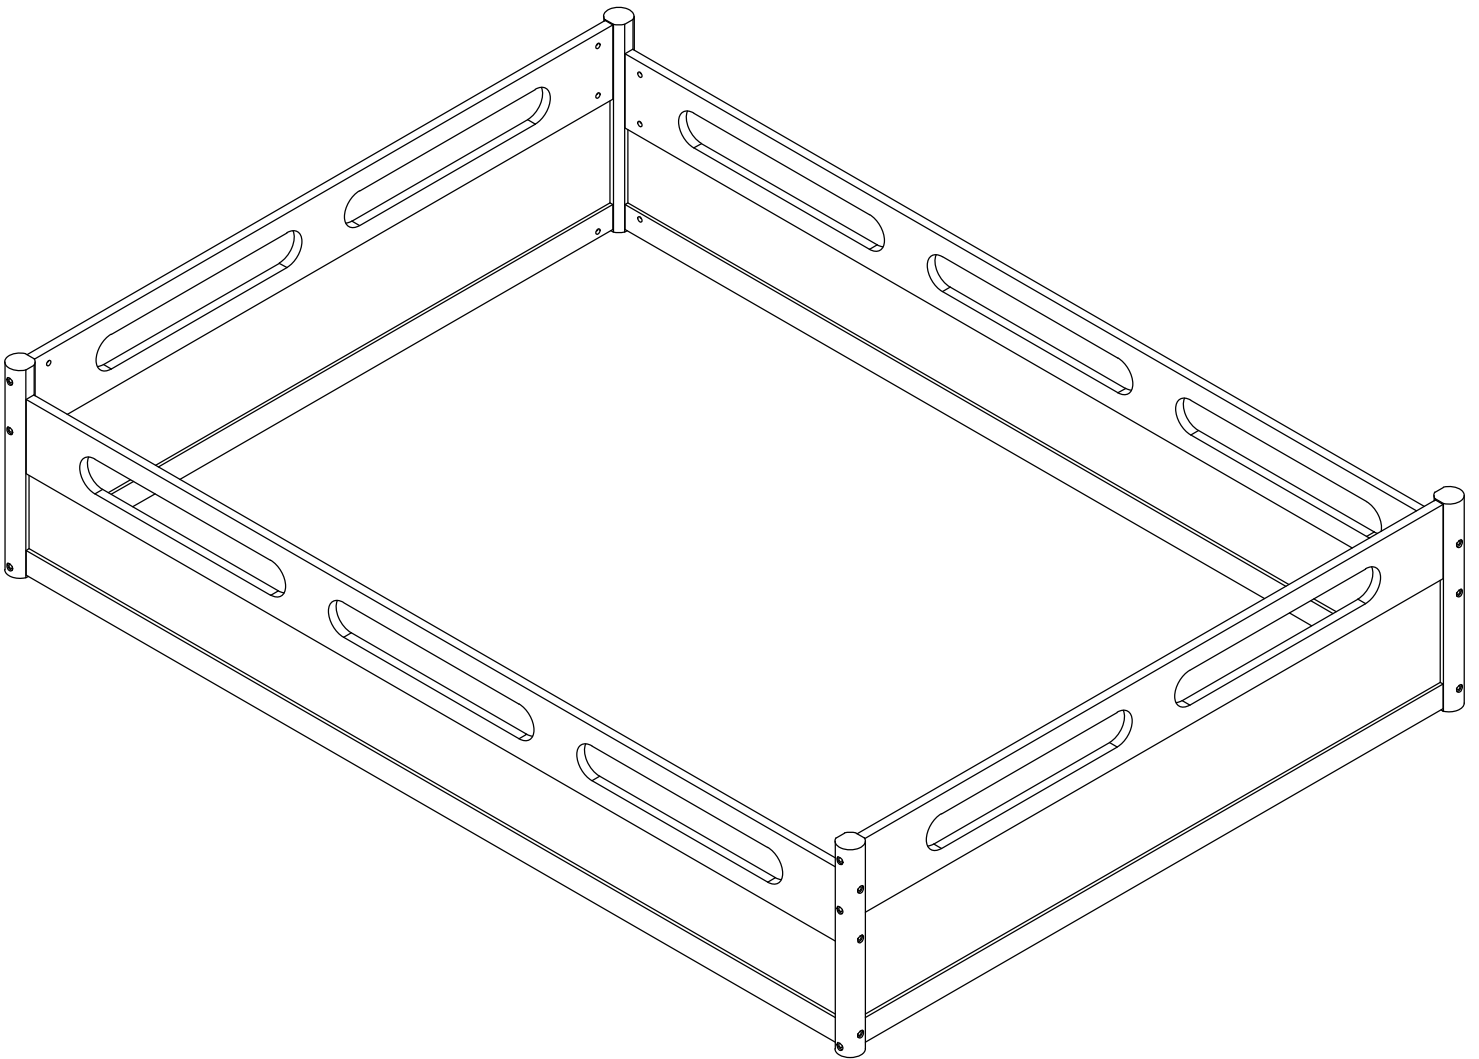

# ASSEMBLY INSTRUCTION

**YN00500**

**Full Floor bed**

# INSTRUCTIONS DE MONTAGE

**YN00500**

**Lit pleine hauteur**

Bed type

**Full Standard**

Length

**75"**

Width

**54"**

Thickness

**6" max**

Type de lit

**Complète Standard**

Longueur

**75"**

Largeur

**54"**

Épaisseur

**6" maximum**

Detail View  
vue détaillée