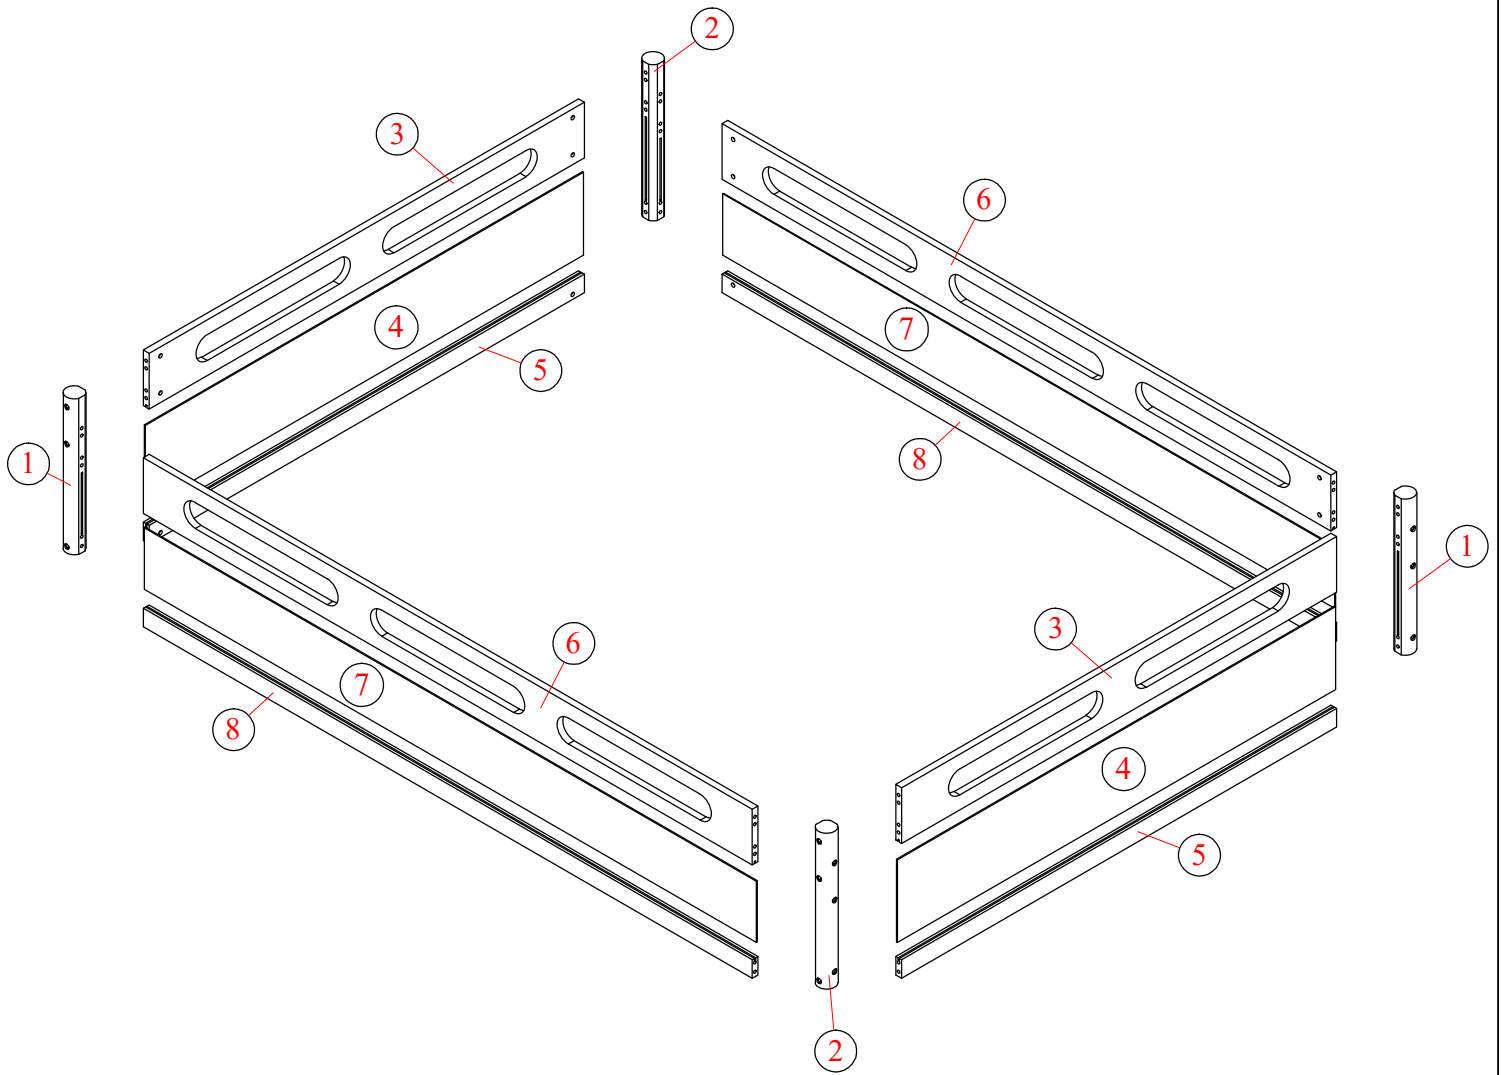

# INSTRUCTIONS DE MONTAGE

**YN00500**

**Lit pleine hauteur**

Bed type

**Full Standard**

Length

**75"**

Width

**54"**

Thickness

**6" max**

Type de lit

**Complète Standard**

Longueur

**75"**

Largeur

**54"**

Épaisseur

**6" maximum**

Detail View  
vue détaillée

### Liste des pièces

<b>1</b>  Front Left Rear Right Leg : 2pcs Jambe avant gauche Jambe arrière droite	<b>2</b>  Front Right Rear Left Leg : 2pcs Jambe avant droite Jambe arrière gauche	<b>3</b>  Top Side Bar : 2pcs Barre latérale supérieure
<b>4</b>  Sideboard : 2pcs Buffet	<b>5</b>  Bottom Horizontal Bar: 2pcs Barre horizontale inférieure	<b>6</b>  Upper Balustrade : 2pcs Balustrade supérieure
<b>7</b>  Balustrade Panels : 2pcs Panneaux de balustrade	<b>8</b>  Lower Balustrade : 2pcs Balustrade inférieure	