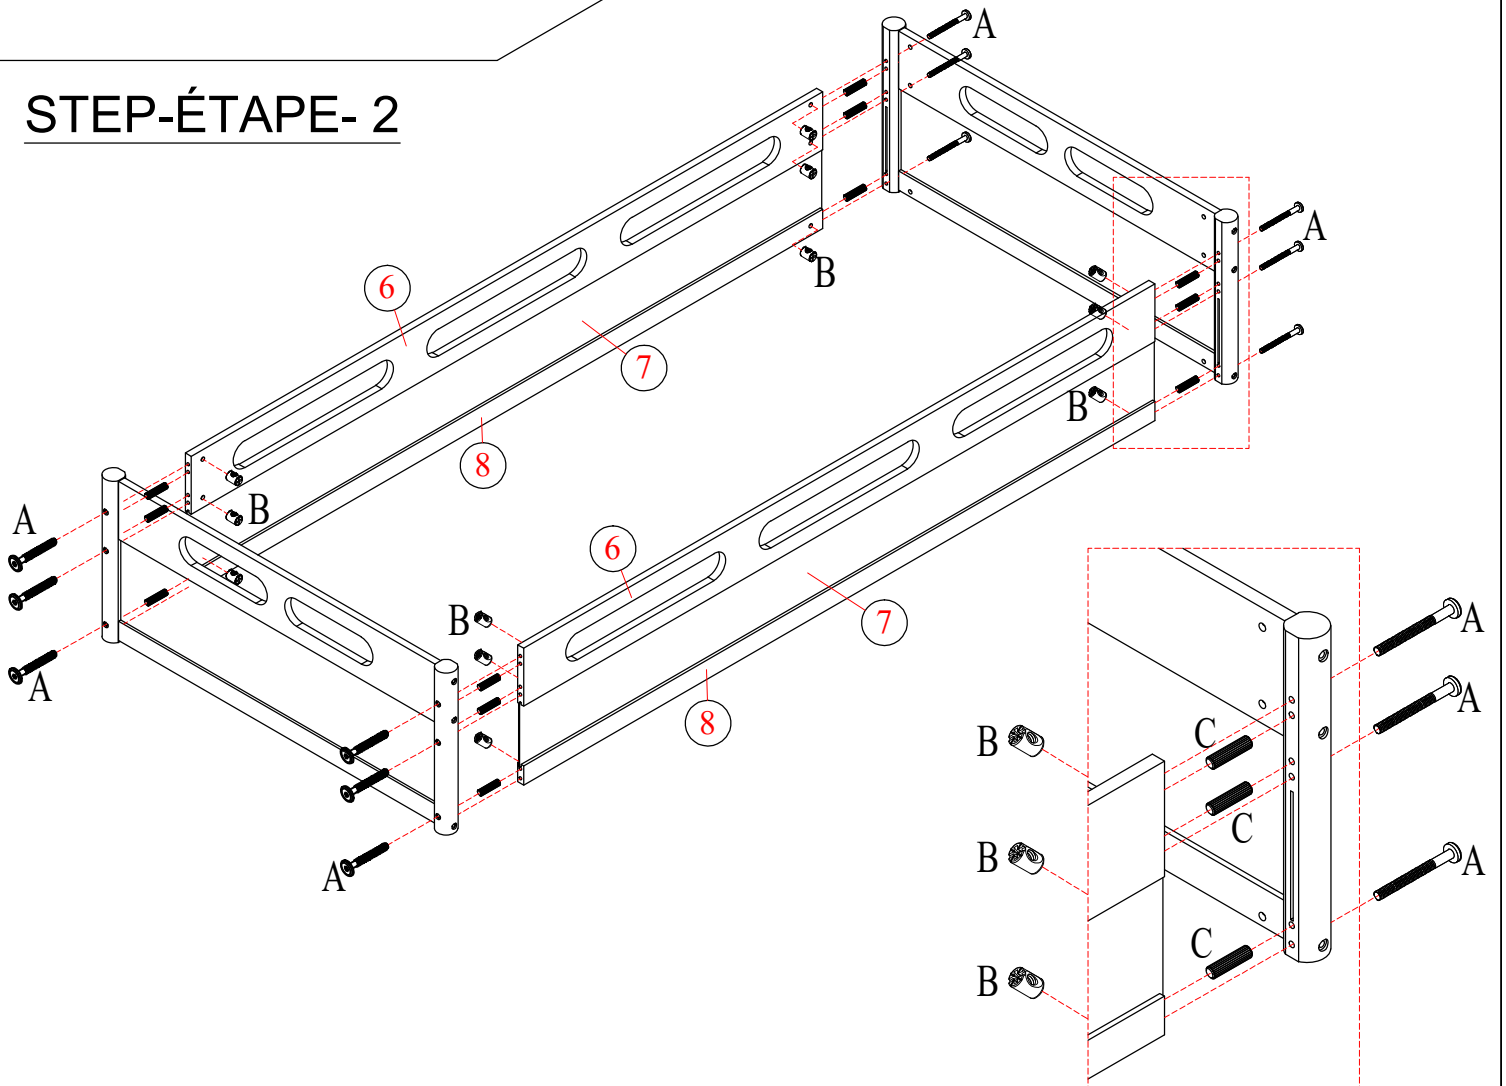

STEP-ÉTAPE- 2