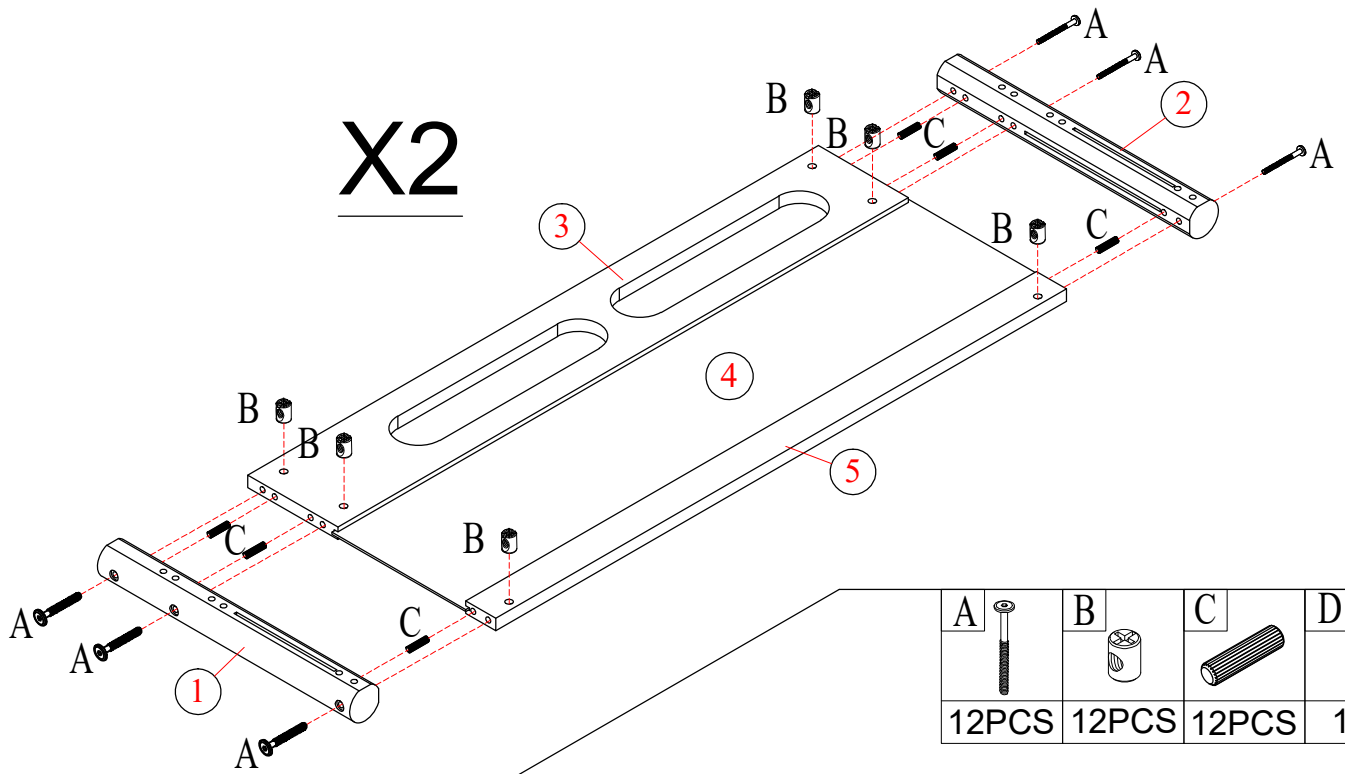

STEP-ÉTAPE- 1

A	B	C	D
12PCS	12PCS	12PCS	1PC