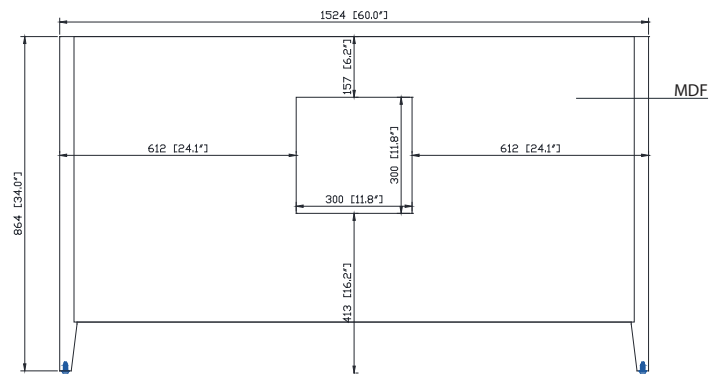

Back / Derrière