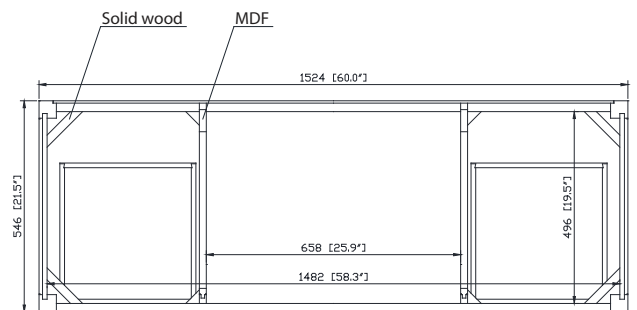

## Nominal Dimension / Dimension Nominale

- 60W x 21.5D x 34H inches | 1524 x 546 x 864 mm

## Product Diagrams / Diagrammes Produit

Front / Devant

Back / Derrière

Side / Côté

Top / Haut

## Nominal Dimension / Dimension Nominale

- 61W x 22D x 8.7H inches | 1549 x 560 x 221 mm

## Caractéristiques

- *Matériau supérieur de 25 mm d'épaisseur*
- *Découpe supérieure pour évier rectangulaire encastré simple*
- *Haut pré-percé pour robinet large de 8 "*
- *Dosseret de 4 "inclus*