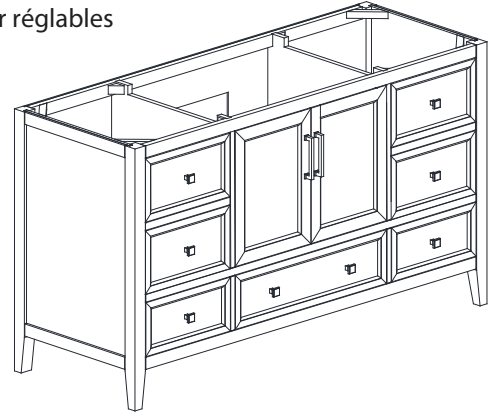

Specifications

Features

- Solid Rubber wood frame and MDF
- 2 soft-close doors
- 7 soft-close drawers
- Brushed nickel finish hardware
- Adjustable height levelers

Caractéristiques

- Cadre en bois en caoutchouc solide et MDF
- 2 portes à fermeture douce
- 7 tiroirs à fermeture douce
- Quincaillerie au fini nickel brossé
- Niveleurs de hauteur réglables

Colors / Couleurs

- White / Blanc

Nominal Dimension / Dimension Nominale

- 60W x 21.5D x 34H inches | 1524 x 546 x 864 mm

Product Diagrams / Diagrammes Produit

Front / Devant