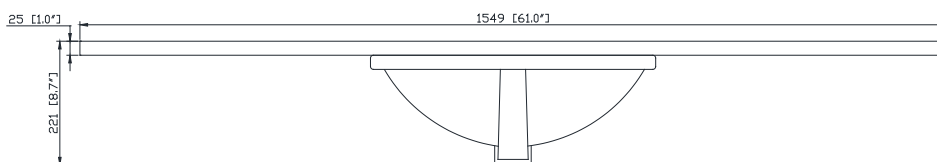

Front / De face