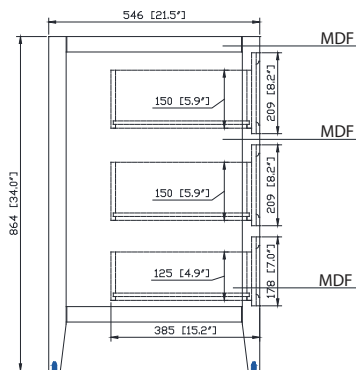

## Nominal Dimension / Dimension Nominale

- 60W x 21.5D x 34H inches | 1524 x 546 x 864 mm

## Product Diagrams / Diagrammes Produit

Front / Devant

Back / Derrière

Side / Côté

Top / Haut

## Nominal Dimension / Dimension Nominale

- 61W x 22D x 8.7H inches | 1549 x 560 x 221 mm

## Caractéristiques

- *Matériau supérieur de 25 mm d'épaisseur*
- *Découpe supérieure pour évier rectangulaire encastré simple*
- *Haut pré-percé pour robinet large de 8 "*
- *Dosseret de 4 "inclus*