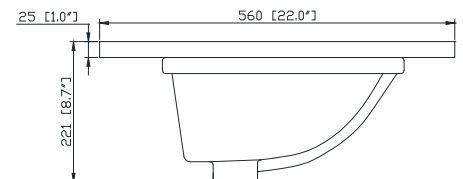

## Nominal Dimension / Dimension Nominale

- 60W x 21.5D x 34H inches | 1524 x 546 x 864 mm

## Nominal Dimension / Dimension Nominale

- 61W x 22D x 8.7H inches | 1549 x 560 x 221 mm

## Caractéristiques

- *Matériau supérieur de 25 mm d'épaisseur*
- *Découpe supérieure pour évier rectangulaire encastré simple*
- *Haut pré-percé pour robinet large de 8 "*
- *Dosseret de 4 "inclus*

## Product Diagrams / Diagrammes Produit

Top / Haut

Front / De face

Side / Côté