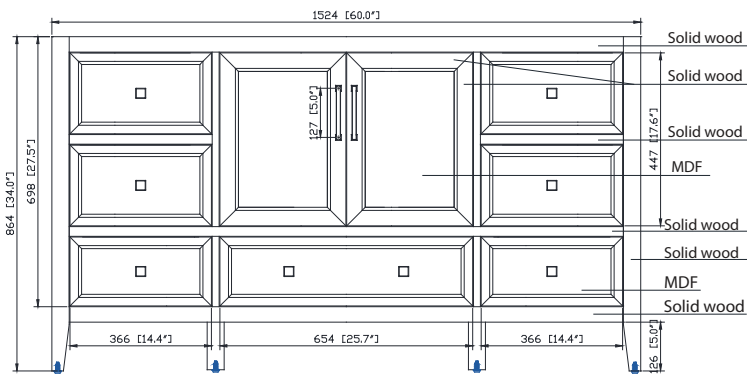

Specifications

Features

- Solid Rubber wood frame and MDF
- 2 soft-close doors
- 7 soft-close drawers
- Brushed nickel finish hardware
- Adjustable height levelers

Caractéristiques

- Cadre en bois en caoutchouc solide et MDF
- 2 portes à fermeture douce
- 7 tiroirs à fermeture douce
- Quincaillerie au fini nickel brossé
- Niveleurs de hauteur réglables

Colors / Couleurs

- White / Blanc

Nominal Dimension / Dimension Nominale

- 60W x 21.5D x 34H inches | 1524 x 546 x 864 mm

Product Diagrams / Diagrammes Produit

Front / Devant