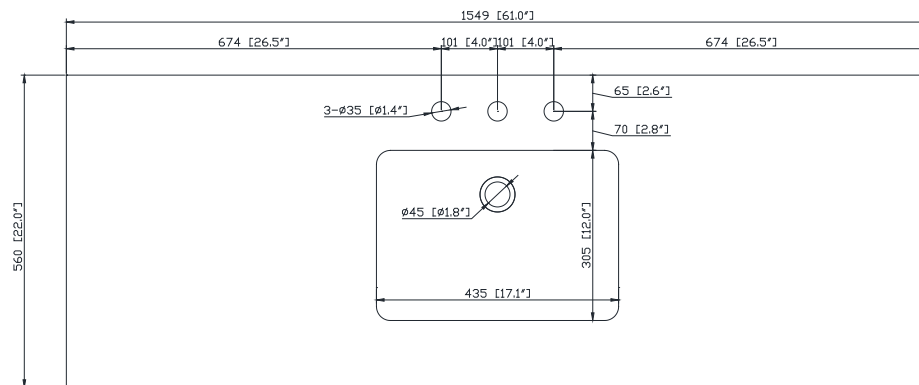

Product Diagrams / Diagrammes Produit

Top / Haut