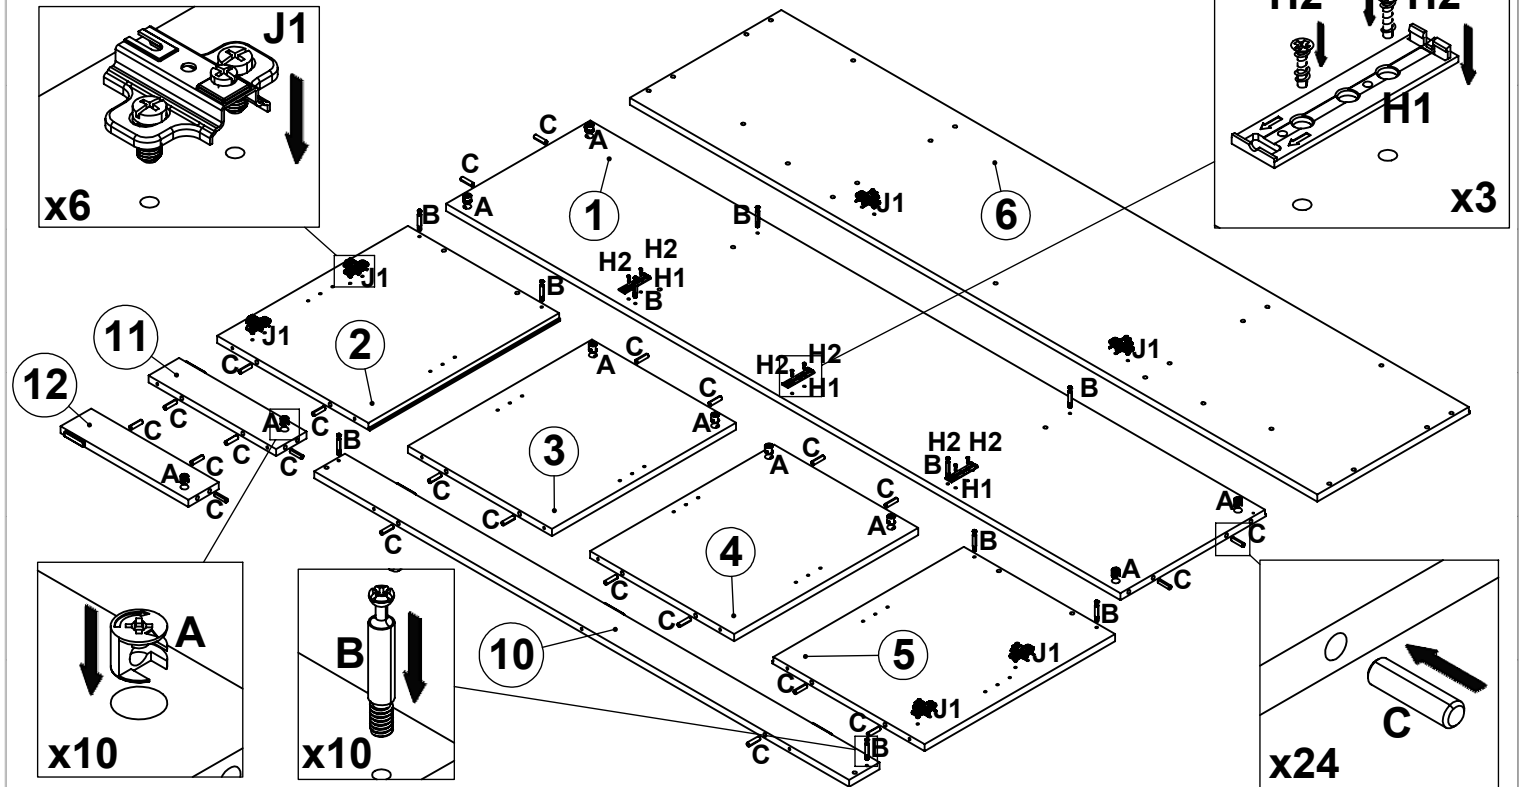

HAOPSA TV STAND 3 DOOR

31-05-2024

 15 kg

		8x30 	7x50 	2,5x16 
A x 10	B x 10	C x 24	D x 15	E x 40
		6x13 		
F x 12	H1 x 3	H2 x 6	H3 x 3	
			5x45 	
I1 x 2	I2 x 2	I3 x 2	I4 x 2	
	3,5x13 			
J1/J2 x 6	K x 12	L x 8	M x 7	
3,5x13 			UNSCREW BEFORE ASSEMBLY 	
N x 10	O x 2	IMBUS		

60 MIN.

STEP - 1

					
Ax10	Bx10	Cx24	H1x3	H2x6	J1x6

STEP - 2

STEP - 3

7x50

Dx8

x8

STEP - 4

x2

STEP - 5

7x50

Dx7

STEP - 6

2,5x16

Ex40

Mx6

STEP - 11

13x2

5x45

14x2

x2

13

14