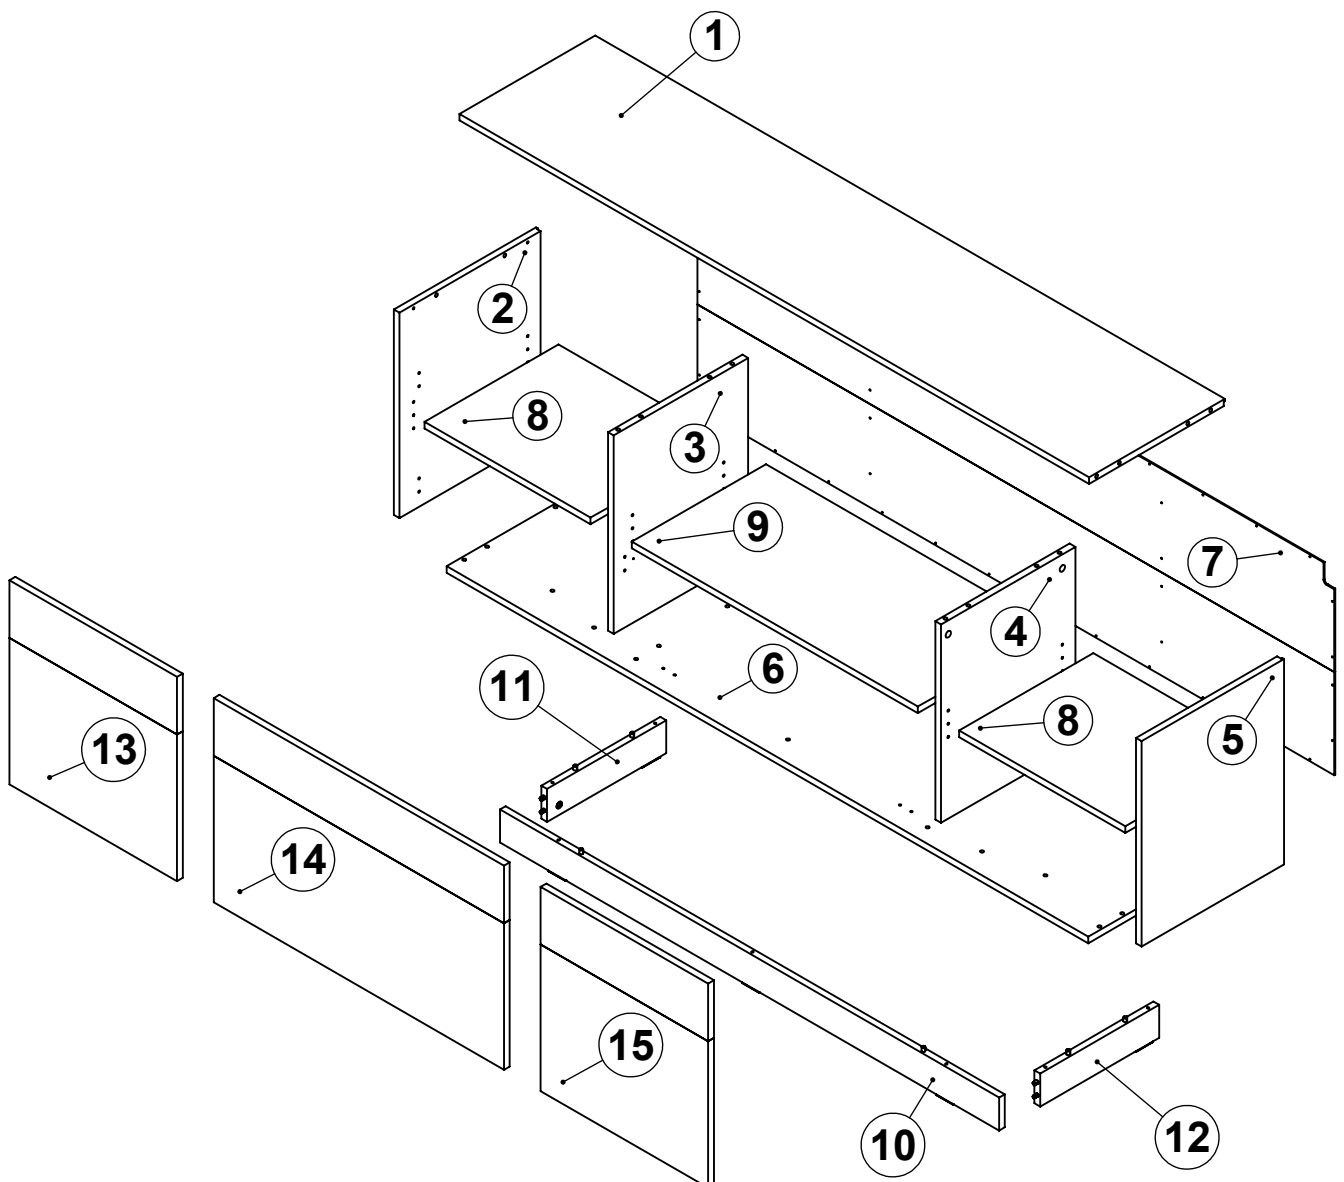

HAOPSA TV STAND 3 DOOR

31-05-2024

 15 kg

		8x30 	7x50 	2,5x16 
A x 10	B x 10	C x 24	D x 15	E x 40
		6x13 		
F x 12	H1 x 3	H2 x 6	H3 x 3	
			5x45 	
I1 x 2	I2 x 2	I3 x 2	I4 x 2	
	3,5x13 			
J1/J2 x 6	K x 12	L x 8	M x 7	
3,5x13 			UNSCREW BEFORE ASSEMBLY 	
N x 10	O x 2	IMBUS		

60 MIN.

STEP - 1

					
Ax10	Bx10	Cx24	H1x3	H2x6	J1x6

STEP - 2

STEP - 3

7x50

Dx8

x8

STEP - 4

x2

STEP - 5

7x50

Dx7

STEP - 6

2,5x16

Ex40