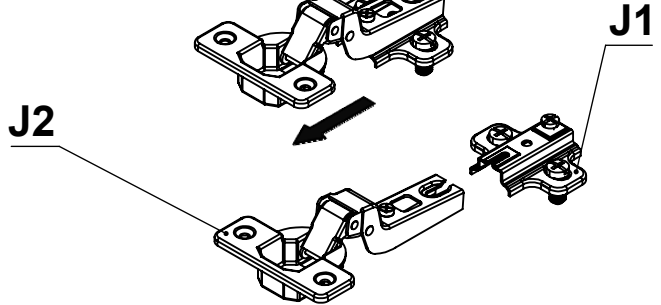

HAOPSA TV STAND 3 DOOR

31-05-2024

 15 kg

		8x30 	7x50 	2,5x16 
A x 10	B x 10	C x 24	D x 15	E x 40
		6x13 		
F x 12	H1 x 3	H2 x 6	H3 x 3	
			5x45 	
I1 x 2	I2 x 2	I3 x 2	I4 x 2	
	3,5x13 			
J1/J2 x 6	K x 12	L x 8	M x 7	
3,5x13 			UNSCREW BEFORE ASSEMBLY 	
N x 10	O x 2	IMBUS		

60 MIN.

STEP - 1

					
Ax10	Bx10	Cx24	H1x3	H2x6	J1x6

STEP - 2

STEP - 3

7x50

Dx8

x8

STEP - 4

x2

STEP - 5

7x50

Dx7

STEP - 6

2,5x16

Ex40