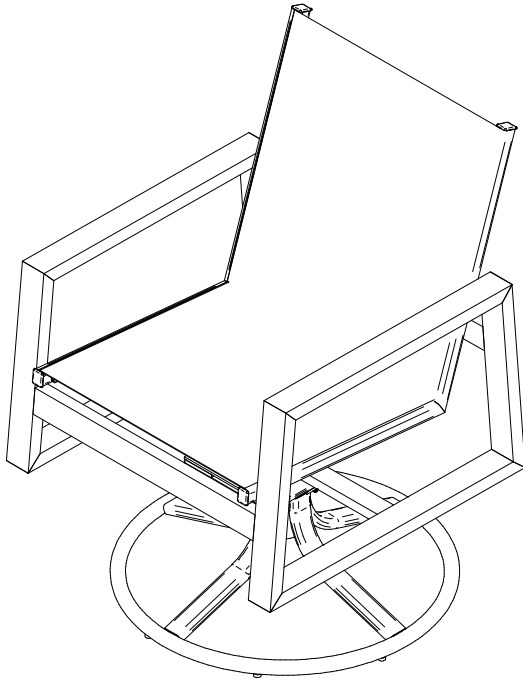

Vida Swivel Rocker Chairs
Chaises à bascule pivotantes Vida
Sillas mecedoras giratorias Vida

Assembly Instructions
instructions de montage
Instrucciones de montaje

BERLIN
GARDENS

(A) x1

(B) x1

(C) x3

(D) x2

(E) x1

Hardware Included
Matériel inclus
Herrajes incluidos

Items Not Included
Articles non inclus
Artículos no incluidos

(H2516134) x8

(64516) x4

(62516) x4

(72516) x4

Ratchet
 Rochet
 Trinquete