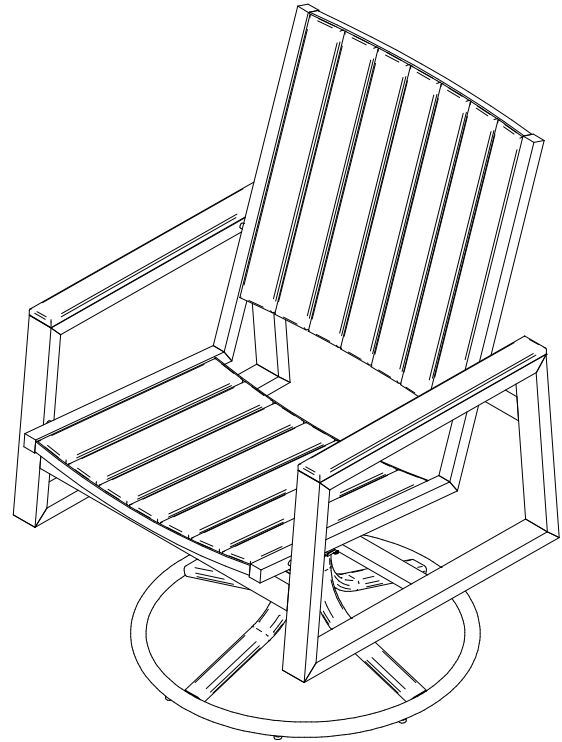

Vida Swivel Rocker Chairs
Chaises à bascule pivotantes Vida
Sillas mecedoras giratorias Vida

Assembly Instructions
instructions de montage
Instrucciones de montaje

BERLIN
GARDENS

(A) x1

(B) x1

(C) x3

(D) x2