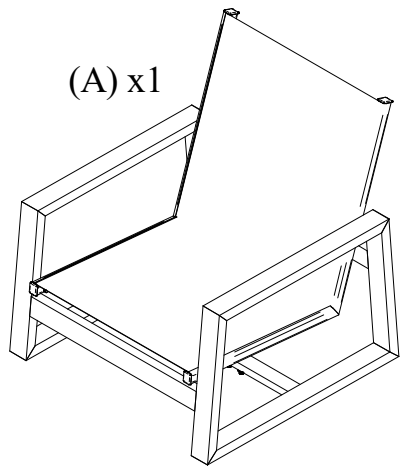

Vida Swivel Rocker Chairs
Chaises à bascule pivotantes Vida
Sillas mecedoras giratorias Vida

Assembly Instructions
instructions de montage
Instrucciones de montaje

BERLIN
GARDENS

(A) x1

(B) x1

(C) x3

(D) x2

(E) x1

Hardware Included
Matériel inclus
Herrajes incluidos

Items Not Included
Articles non inclus
Artículos no incluidos

(H2516134) x8

(64516) x4

(62516) x4

(72516) x4

Ratchet
 Rochet
 Trinquete

1/2 in. wrench
 Clé de 1/2 po
 Llave de 1/2 pulg.

1/2 in. socket
 Douille de 1/2 po
 Enchufe de 1/2 pulg.

- 1** (A) x1
(C) x1
(D) x2

- 2** (C) x2
(E) x1

3 (B) x1

(B)