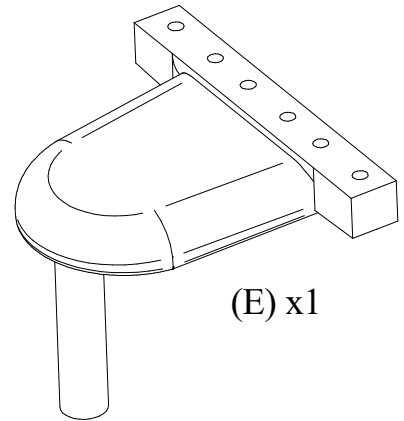

Vida Swivel Rocker Chairs
Chaises à bascule pivotantes Vida
Sillas mecedoras giratorias Vida

Assembly Instructions
instructions de montage
Instrucciones de montaje

BERLIN
GARDENS

(A) x1

(B) x1

(C) x3

(D) x2

(E) x1

Hardware Included
Matériel inclus
Herrajes incluidos

Items Not Included
Articles non inclus
Artículos no incluidos

(H2516134) x8

(64516) x4

(62516) x4

(72516) x4

Ratchet
 Rochet
 Trinquete

1/2 in. wrench
 Clé de 1/2 po
 Llave de 1/2 pulg.

1/2 in. socket
 Douille de 1/2 po
 Enchufe de 1/2 pulg.

- 1** (A) x1
(C) x1
(D) x2

- 2** (C) x2
(E) x1

3 (B) x1

(B)