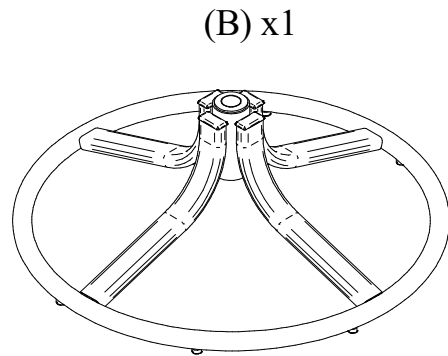

Vida Swivel Rocker Chairs
Chaises à bascule pivotantes Vida
Sillas mecedoras giratorias Vida

Assembly Instructions
instructions de montage
Instrucciones de montaje

BERLIN
GARDENS

(A) x1

(B) x1

(C) x3

(D) x2

(E) x1

Hardware Included
Matériel inclus
Herrajes incluidos

Items Not Included
Articles non inclus
Artículos no incluidos

(H2516134) x8

(64516) x4

(62516) x4

(72516) x4

Ratchet
 Rochet
 Trinquete

1/2 in. wrench
 Clé de 1/2 po
 Llave de 1/2 pulg.

1/2 in. socket
 Douille de 1/2 po
 Enchufe de 1/2 pulg.

- 1** (A) x1
(C) x1
(D) x2

- 2** (C) x2
(E) x1

3 (B) x1

(B)