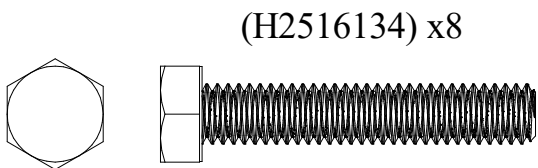

Vida Swivel Rocker Chairs
Chaises à bascule pivotantes Vida
Sillas mecedoras giratorias Vida

Assembly Instructions
instructions de montage
Instrucciones de montaje

BERLIN
GARDENS

(A) x1

(B) x1

(C) x3

(D) x2

(E) x1

Hardware Included
Matériel inclus
Herrajes incluidos

Items Not Included
Articles non inclus
Artículos no incluidos

(H2516134) x8

(64516) x4

(62516) x4

(72516) x4

Ratchet
 Rochet
 Trinquete

1/2 in. wrench
 Clé de 1/2 po
 Llave de 1/2 pulg.

1/2 in. socket
 Douille de 1/2 po
 Enchufe de 1/2 pulg.

- 1** (A) x1
(C) x1
(D) x2

- 2** (C) x2
(E) x1

3 (B) x1

(B)