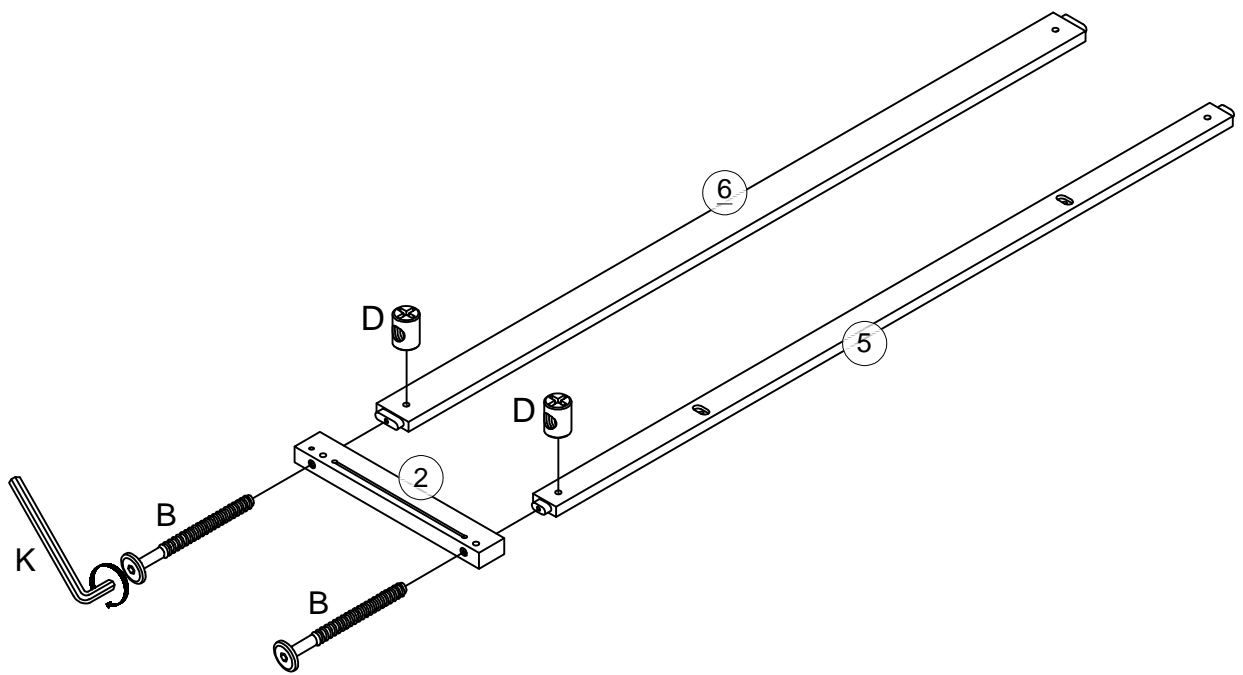

Step/Étape 1