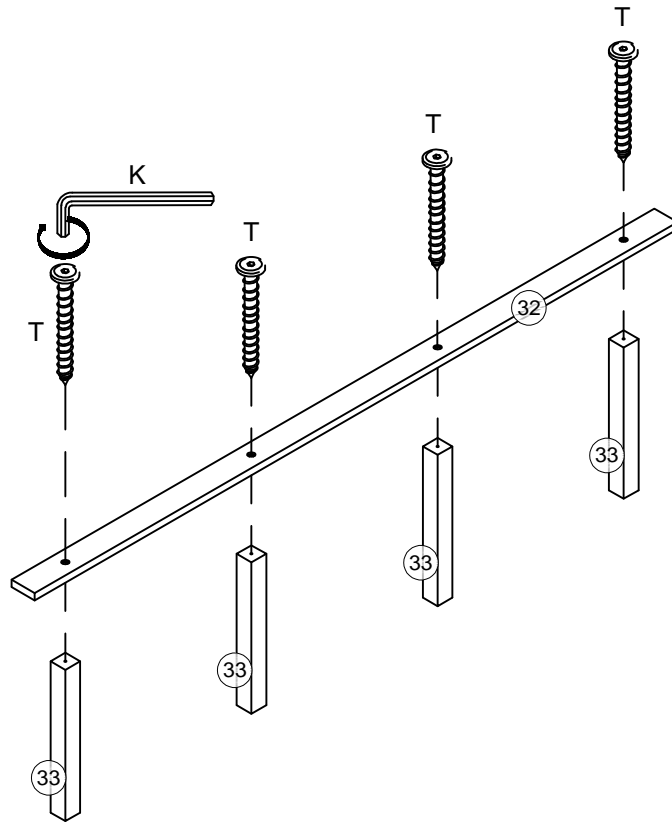

Step/Étape 35

V		S	
4pcs/pièces		4pcs/pièces	

Step/Étape 36

Step/Étape 37

X2

T		K	
8pcs/pièces			

Step/Étape 38

J	
36pcs/pièces	

Hardware Lists - Listes de matériel

A  Ø10*30mm	B  Ø1/4"*90mm	C  Ø1/4"*55mm
Wood dowel/Cheville en bois (8pcs/pièces)	Hex-Head bolt/Boulon à tête hexagonale (8pcs/pièces)	Hex-Head bolt/Boulon à tête hexagonale (28pcs/pièces)
D  Ø1/4"*9.5*12mm	I  Ø6*40mm	F  Ø1/4"*70mm
Hex-Head bolt/Boulon à tête hexagonale (48pcs/pièces)	Hex-Head screw/Vis à tête hexagonale (4pcs/pièces)	Hex-Head bolt/Boulon à tête hexagonale (12pcs/pièces)
G  #3.5*15mm	S  Bolts/Boulons (4pcs/pièces)	J  #4*30mm
Screw/Vis (10pcs/pièces)		Screw/Vis (72pcs/pièces)
K  K4mm	T  Ø6*75mm	Z  Nut/Noix (8pcs/pièces)
Allen key/Cié Allen (2pcs/pièces)	Hex-Head screw/Vis à tête hexagonale (16pcs/pièces)	
Q  Ø6*30mm	V  Holder/Titulaire - (4pcs/pièces)	Y  #3*10mm
Hex-Head screw/Vis à tête hexagonale (4pcs/pièces)		Screw/Vis (16pcs/pièces)