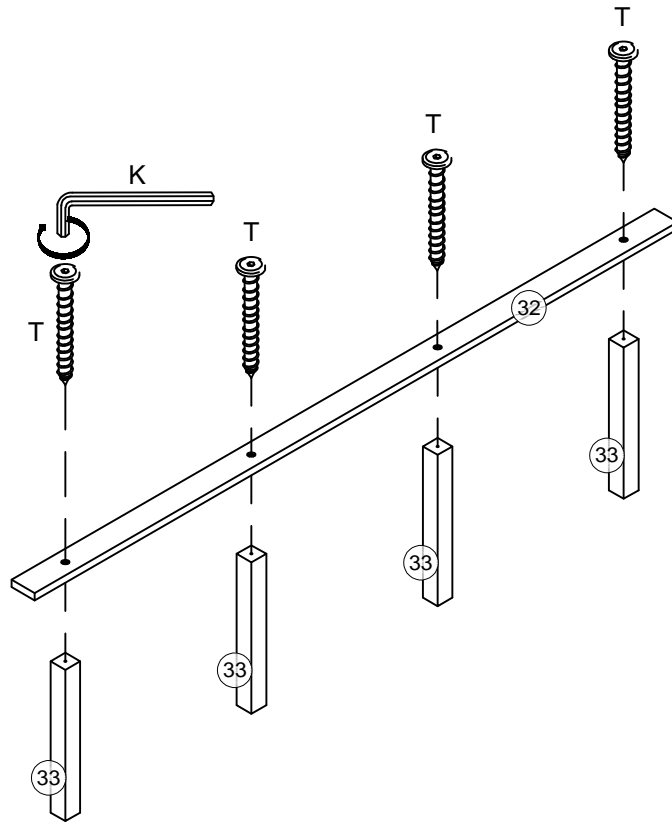

Hardware Lists - Listes de matériel

A  Ø10*30mm	B  Ø1/4"*90mm	C  Ø1/4"*55mm
Wood dowel/Cheville en bois (8pcs/pièces)	Hex-Head bolt/Boulon à tête hexagonale (8pcs/pièces)	Hex-Head bolt/Boulon à tête hexagonale (28pcs/pièces)
D  Ø1/4"*9.5*12mm	I  Ø6*40mm	F  Ø1/4"*70mm
Hex-Head bolt/Boulon à tête hexagonale (48pcs/pièces)	Hex-Head screw/Vis à tête hexagonale (4pcs/pièces)	Hex-Head bolt/Boulon à tête hexagonale (12pcs/pièces)
G  #3.5*15mm	S  Bolts/Boulons (4pcs/pièces)	J  #4*30mm
Screw/Vis (10pcs/pièces)		Screw/Vis (72pcs/pièces)
K  K4mm	T  Ø6*75mm	Z  Nut/Noix (8pcs/pièces)
Allen key/Cié Allen (2pcs/pièces)	Hex-Head screw/Vis à tête hexagonale (16pcs/pièces)	
Q  Ø6*30mm	V  Holder/Titulaire - (4pcs/pièces)	Y  #3*10mm
Hex-Head screw/Vis à tête hexagonale (4pcs/pièces)		Screw/Vis (16pcs/pièces)

Step/Étape 29

Step/Étape 30

Step/Étape 31

Step/Étape 32

J 
16pcs/pièces

Step/Étape 33

X4

Z		Y	
4pcs/pièces		8pcs/pièces	

Step/Étape 34

X4

Z		Y	
4pcs/pièces		8pcs/pièces	

Step/Étape 35

V		S	
4pcs/pièces		4pcs/pièces	

Step/Étape 36

Step/Étape 37

X2