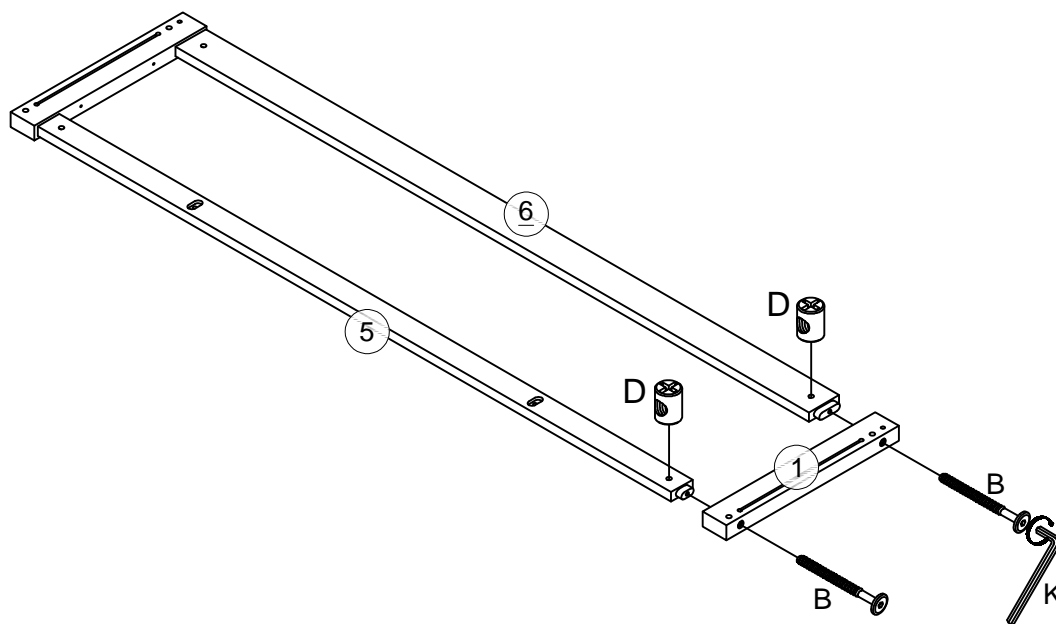

Step/Étape 2