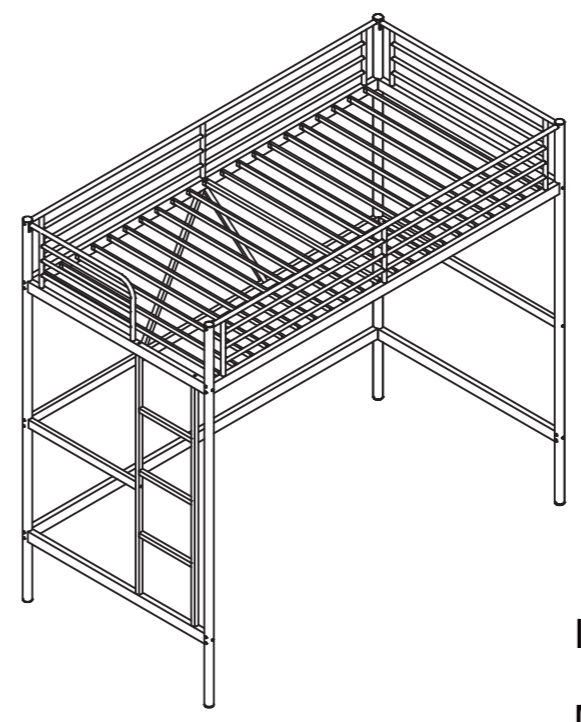

SKU:KHD-T45-WHE&BLK

Lot No.:VHX-NO.1

Dépannage :

Nous assurons notre propre fabrication donc soyez assuré de bénéficier d'une qualité constante.

Item Description: Lit Superposé Simple

Model NO: VHX-NO.1

SKU:KHD-T45-WHE&BLK