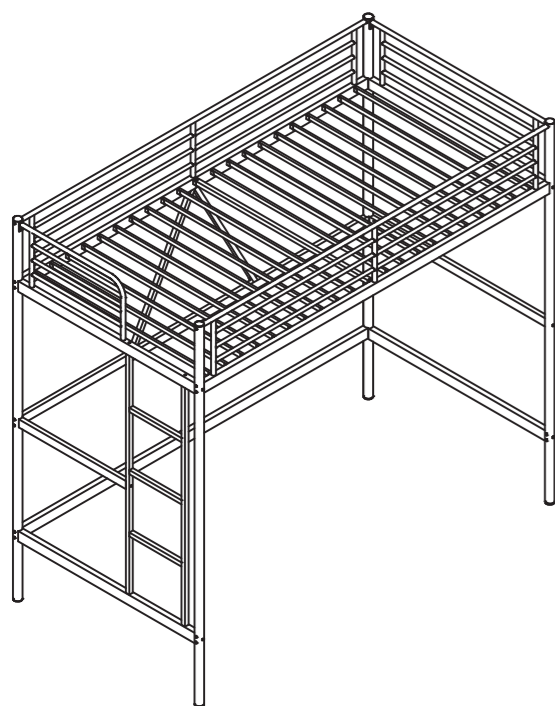

SKU:KHD-T45-WHE&BLK

Lot No.:VHX-NO.1

Guida all'assemblaggio

Suggerimento!

Controllare tutti i componenti e le viti elencati in questa guida prima di assemblare il tutto. Se manca qualche parte, contattaci a support-euteam@vecelo.com per le parti mancanti.

Politica di reso

La vostra soddisfazione è la nostra massima priorità. Se il nostro prodotto non ti soddisfa, faccelo sapere e ti aiuteremo a risolvere il problema. Il nostro team di assistenza clienti qualificato può gestire la maggior parte delle preoccupazioni e assisterti per qualsiasi domanda tu possa avere. Inviaci semplicemente un messaggio a support-euteam@vecelo.com con il tuo numero d'ordine e la tua richiesta. Per essere idoneo a un reso con rimborso completo, l'articolo deve essere in ottime condizioni, nella confezione originale, con tutti i componenti intatti e non ancora assemblati, e con una prova d'acquisto valida.

Risoluzione dei problemi:

Gestiamo direttamente il nostro produttore, quindi puoi essere sicuro della qualità costante.

Descrizione dell'articolo: Letto a Castello Singolo

Modello NO: VHX-NO.1

Step 7

AX3