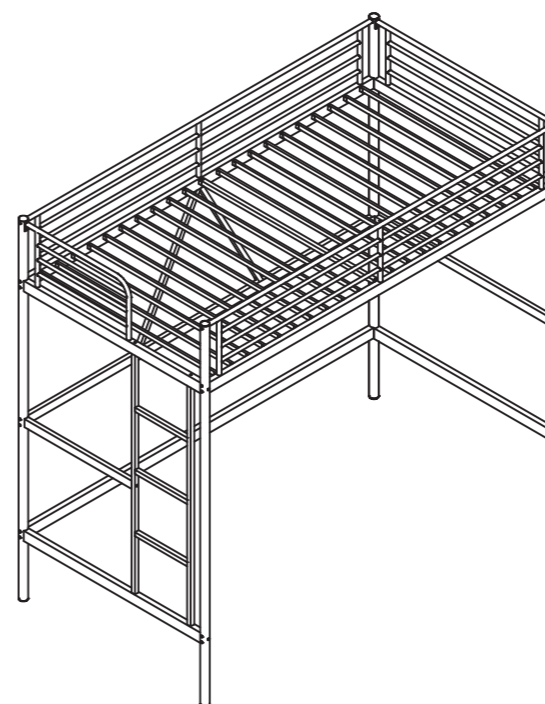

E-mail: support-euteam@vecelo.com (EU/FR/DE/ES/IT)

Website: www.vecelo.com

Item Description: Single Bunk Bed

Model NO: VHX-NO.1

SKU:KHD-T45-WHE&BLK

Lot No.:VHX-NO.1

Montageanleitung

Tipp!