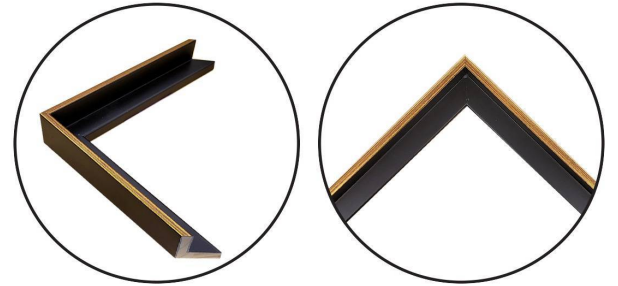

WENDOVER ART GROUP

ITEM NUMBER : **WLA2180**

TITLE : **Zen Afternoon 3**

OUTWARD DIMENSION (W X H) : **22.63" x 70.63"**

FRAME (WIDTH X DEPTH) : **MC0071 | 1" x 1.44"**

FRAME FINISH : **Floater Frame**

Gold

DESCRIPTION :

Giclee on Canvas, Gallery Wrapped, Matte Finish