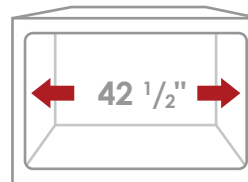

PRODUCT DIMENSIONS

Overall Dimensions	42" x 19" x 10"
Internal Dimensions	40" x 17" x 10"
Left Basin	27" x 17" x 10"
Right Basin	13" x 17" x 10"
Drain Opening Size	3 1/2"

DRAIN HOLE SIZE

LUXURY BASKET STRAINERS

CALIBRE 16
ACIER INOXYDABLE

DIMENSIONS DU PRODUIT

Dimensions Hors Tout	42" x 19" x 10"
Dimensions Intérieures	40" x 17" x 10"
Cuve Gauche	27" x 17" x 10"
Cuve Droite	13" x 17" x 10"
Taille d'ouverture du Drain	3 1/2"

DIMENSION DE L'ORIFICE DU DRAIN

CRÉPINES DE LUXE

TAILLE DE L'ARMOIRE

TAILLE MINIMALE DE CAISSON INTERNE

ÉLIMINATION DES DÉCHETS

Les éviers Stylish® spossèdent une ouverture de siphon de 3 1/2" pouvant s'adapter à n'importe quel dispositif d'élimination des déchets. La structure de l'évier est bien conçue pour apporter tous les dispositifs d'élimination des déchets.