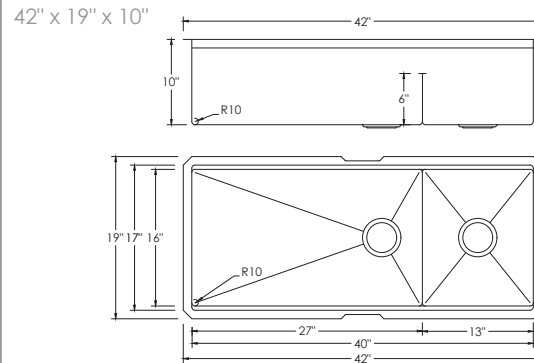

DIMENSIONS