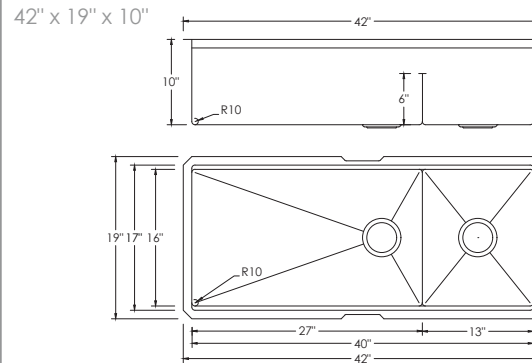

DIMENSIONS