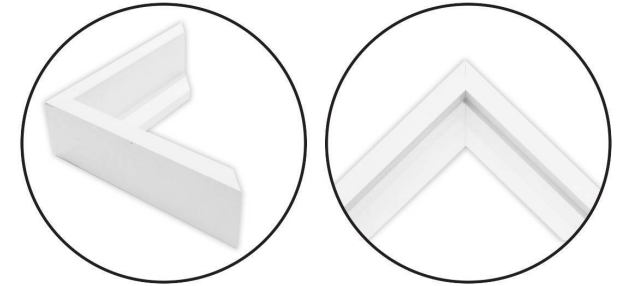

WENDOVER ART GROUP

ITEM NUMBER : **WLA2218**

TITLE : **Cabbage Rose Panel 1**

OUTWARD DIMENSION (W X H) : **31.5" x 61.5"**

FRAME (WIDTH X DEPTH) : **M1117 | 0.63" x 2.13"**

FRAME FINISH : **Floater Frame**

Matte White

DESCRIPTION :

Giclee on Canvas, Gallery Wrapped, Matte Finish