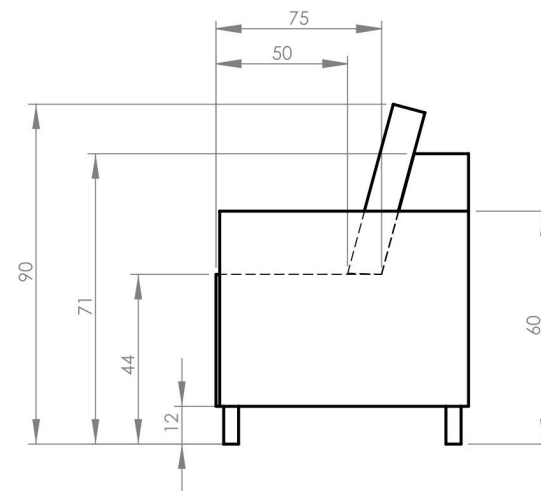

## Scandic Lagom

Narożnik rozkładany U ze skrzynią na pościel / Corner sofa bed U Form with bed storage box /  
Ecksofa U-Form mit Bettfunktion und Bettkasten / Canapé d'angle U convertible avec coffre /  
Coltar în formă de „U” extensibil cu spațiu de depozitare

**PL:** Ze względu na manualne wykonanie mebli różnica wymiarów może wynosić +/-2%.

**EN:** Due to hand-made nature of upholstered furniture, there can be a difference between dimensions of items +/-2%.

**RO:** Din cauza producției manuale a mobilierului, diferența de dimensiuni poate fi de +/-2%.