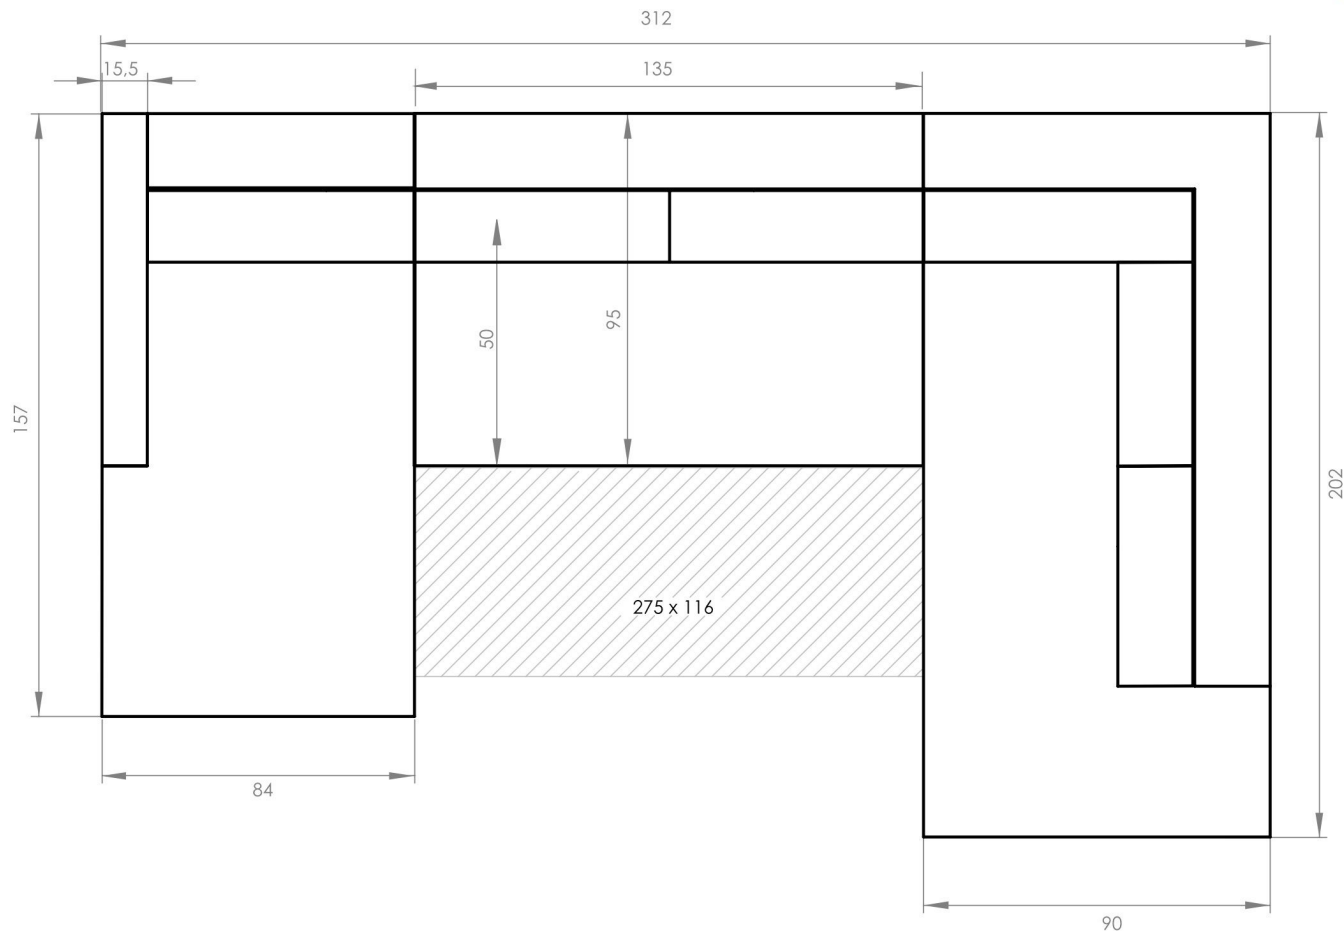

## Scandic Lagom

Narożnik rozkładany U ze skrzynią na pościel / Corner sofa bed U Form with bed storage box /  
Ecksofa U-Form mit Bettfunktion und Bettkasten / Canapé d'angle U convertible avec coffre /  
Coltar în formă de „U” extensibil cu spațiu de depozitare

**PL:** Ze względu na manualne wykonanie mebli różnica wymiarów może wynosić +/-2%.

**EN:** Due to hand-made nature of upholstered furniture, there can be a difference between dimensions of items +/-2%.

**RO:** Din cauza producției manuale a mobilierului, diferența de dimensiuni poate fi de +/-2%.