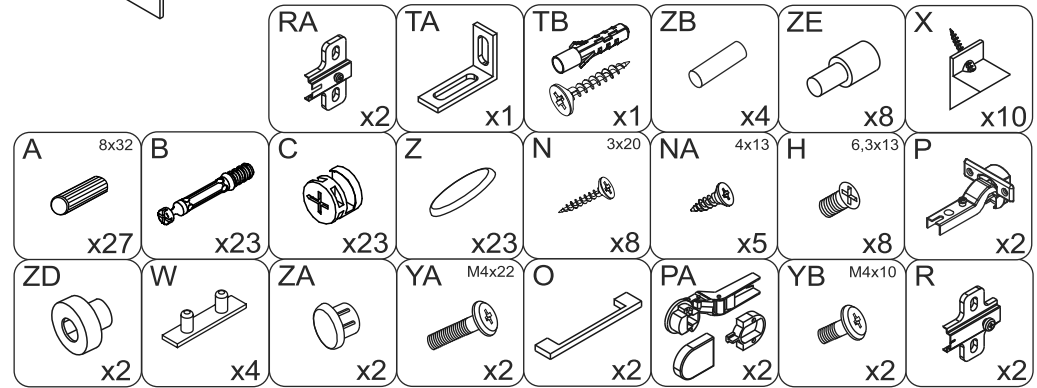

(D) Montageanleitung	(GB) Assembly Instructions
(FR) Notice de montage	(IT) Istruzioni di montaggio
(NL) Handleiding voor de montage	(PL) Instrukcja montażu
(CZ) Montážní návod	(SK) Návod na montáž
(HU) Szerelési útmutató	(RO) Instrucțiuni de montaj
(TR) Montaj talimatı	(RU) ИНСТРУКЦИЯ ПО МОНТАЖУ

1

2