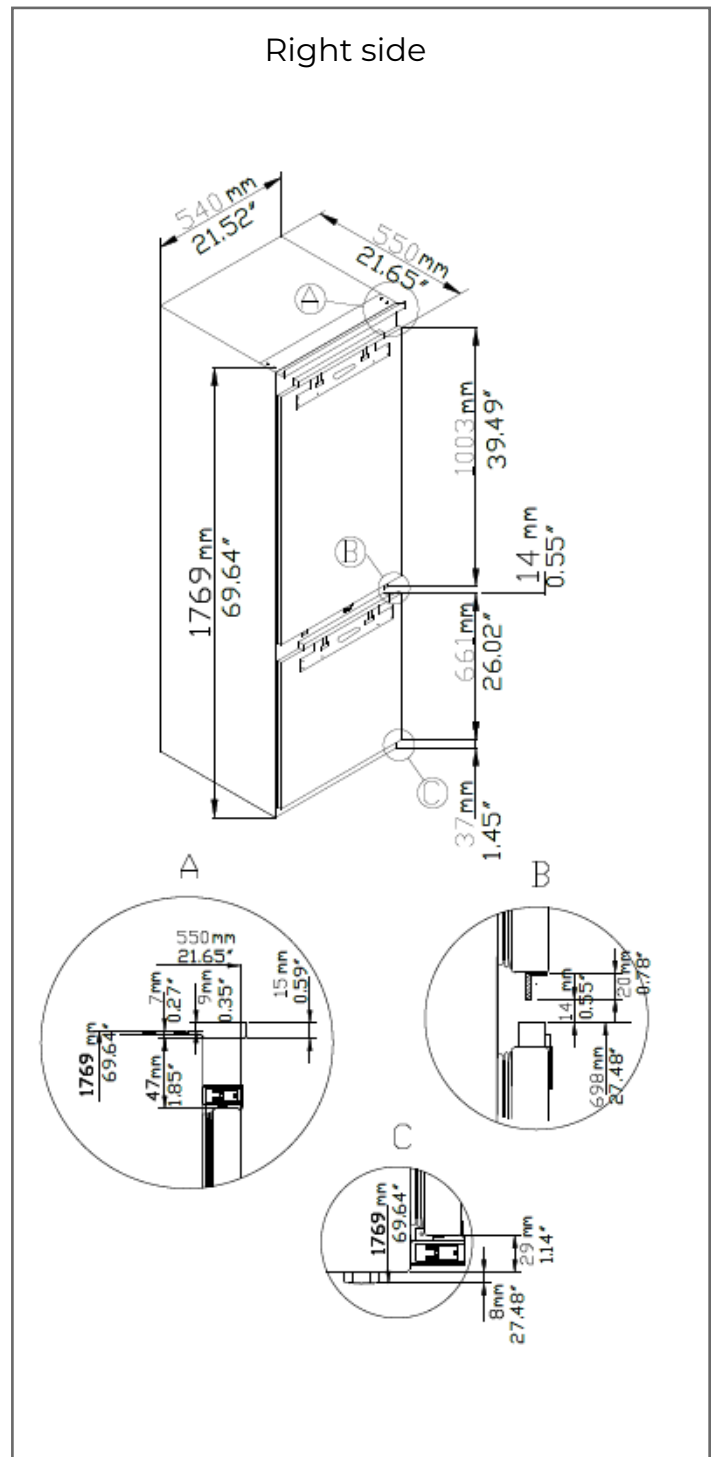

PRODUCT & CUTOUT DIMENSIONS DIMENSIONS DU PRODUIT ET DES DÉCOUPES

Model/Modèle: FFRBII794-42

PRODUCT DIMENSIONS - DIMENSIONS DU PRODUIT

PRODUCT & CUTOUT DIMENSIONS DIMENSIONS DU PRODUIT ET DES DÉCOUPES

Model/Modèle: FFRBII794-42

PRODUCT DIMENSIONS - DIMENSIONS DU PRODUIT

PRODUCT & CUTOUT DIMENSIONS DIMENSIONS DU PRODUIT ET DES DÉCOUPES

Model/Modèle: FFRBII794-42

PRODUCT DIMENSIONS - DIMENSIONS DU PRODUIT

CUTOUT DIMENSIONS - DIMENSIONS DES DÉCOUPES

Thickness of the wooden panel : $T \leq 19\text{MM}$ (3/4")

PRODUCT & CUTOUT DIMENSIONS DIMENSIONS DU PRODUIT ET DES DÉCOUPES

Model/Modèle: FFRBII794-42

CUTOUT DIMENSIONS - DIMENSIONS DES DÉCOUPES

DOOR PANELS DIMENSIONS - DIMENSIONS DES PANNEAUX DE PORTE