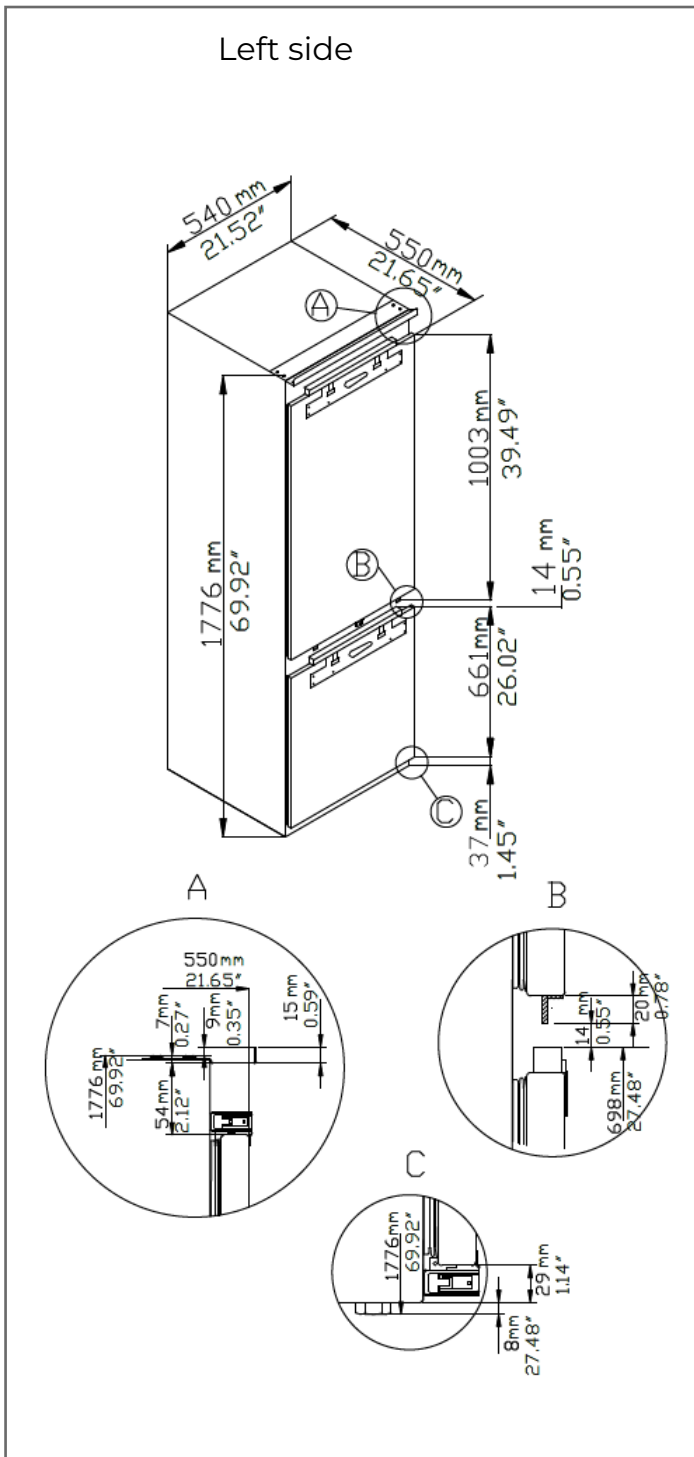

PRODUCT & CUTOUT DIMENSIONS DIMENSIONS DU PRODUIT ET DES DÉCOUPES

Model/Modèle: FFRBII794-42

PRODUCT DIMENSIONS - DIMENSIONS DU PRODUIT

PRODUCT & CUTOUT DIMENSIONS DIMENSIONS DU PRODUIT ET DES DÉCOUPES

Model/Modèle: FFRBII794-42

PRODUCT DIMENSIONS - DIMENSIONS DU PRODUIT

PRODUCT & CUTOUT DIMENSIONS DIMENSIONS DU PRODUIT ET DES DÉCOUPES

Model/Modèle: FFRBII794-42

PRODUCT DIMENSIONS - DIMENSIONS DU PRODUIT

CUTOUT DIMENSIONS - DIMENSIONS DES DÉCOUPES

Thickness of the wooden panel : $T \leq 19\text{MM}$ (3/4")

PRODUCT & CUTOUT DIMENSIONS DIMENSIONS DU PRODUIT ET DES DÉCOUPES

Model/Modèle: FFRBII794-42

CUTOUT DIMENSIONS - DIMENSIONS DES DÉCOUPES

DOOR PANELS DIMENSIONS - DIMENSIONS DES PANNEAUX DE PORTE