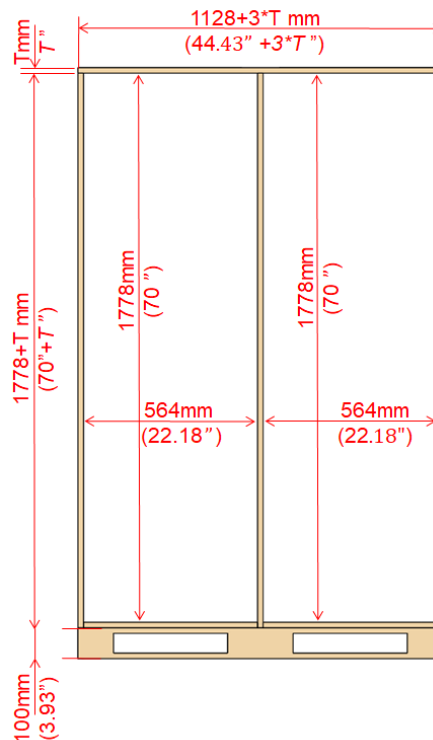

PRODUCT & CUTOUT DIMENSIONS DIMENSIONS DU PRODUIT ET DES DÉCOUPES

Model/Modèle: FFRBII794-42

PRODUCT DIMENSIONS - DIMENSIONS DU PRODUIT

PRODUCT & CUTOUT DIMENSIONS DIMENSIONS DU PRODUIT ET DES DÉCOUPES

Model/Modèle: FFRBII794-42

PRODUCT DIMENSIONS - DIMENSIONS DU PRODUIT

PRODUCT & CUTOUT DIMENSIONS DIMENSIONS DU PRODUIT ET DES DÉCOUPES

Model/Modèle: FFRBII794-42

PRODUCT DIMENSIONS - DIMENSIONS DU PRODUIT

CUTOUT DIMENSIONS - DIMENSIONS DES DÉCOUPES

Thickness of the wooden panel : $T \leq 19\text{MM}$ (3/4")

PRODUCT & CUTOUT DIMENSIONS DIMENSIONS DU PRODUIT ET DES DÉCOUPES

Model/Modèle: FFRBII794-42

CUTOUT DIMENSIONS - DIMENSIONS DES DÉCOUPES

DOOR PANELS DIMENSIONS - DIMENSIONS DES PANNEAUX DE PORTE