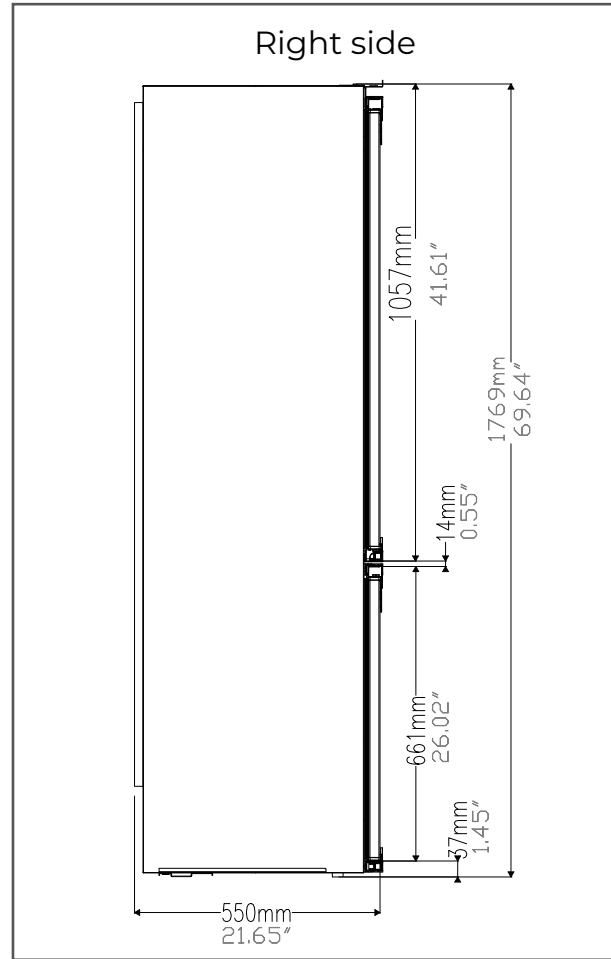

PRODUCT & CUTOUT DIMENSIONS DIMENSIONS DU PRODUIT ET DES DÉCOUPES

Model/Modèle: FFRBII794-42

PRODUCT DIMENSIONS - DIMENSIONS DU PRODUIT

PRODUCT & CUTOUT DIMENSIONS DIMENSIONS DU PRODUIT ET DES DÉCOUPES

Model/Modèle: FFRBII794-42

PRODUCT DIMENSIONS - DIMENSIONS DU PRODUIT

PRODUCT & CUTOUT DIMENSIONS DIMENSIONS DU PRODUIT ET DES DÉCOUPES

Model/Modèle: FFRBII794-42

PRODUCT DIMENSIONS - DIMENSIONS DU PRODUIT

CUTOUT DIMENSIONS - DIMENSIONS DES DÉCOUPES

Thickness of the wooden panel : $T \leq 19\text{MM}$ (3/4")

PRODUCT & CUTOUT DIMENSIONS DIMENSIONS DU PRODUIT ET DES DÉCOUPES

Model/Modèle: FFRBII794-42

CUTOUT DIMENSIONS - DIMENSIONS DES DÉCOUPES

DOOR PANELS DIMENSIONS - DIMENSIONS DES PANNEAUX DE PORTE