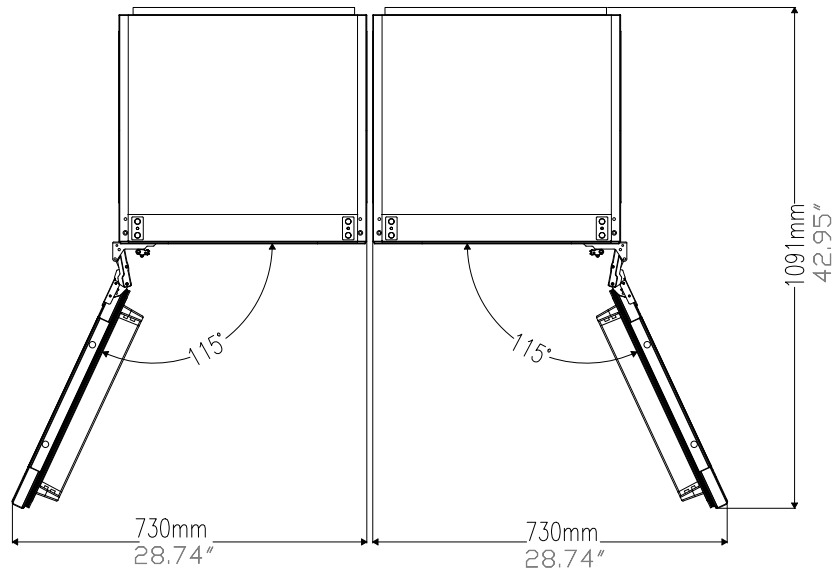

PRODUCT & CUTOUT DIMENSIONS DIMENSIONS DU PRODUIT ET DES DÉCOUPES

Model/Modèle: FFRBII794-42

PRODUCT DIMENSIONS - DIMENSIONS DU PRODUIT

PRODUCT & CUTOUT DIMENSIONS DIMENSIONS DU PRODUIT ET DES DÉCOUPES

Model/Modèle: FFRBII794-42

PRODUCT DIMENSIONS - DIMENSIONS DU PRODUIT

PRODUCT & CUTOUT DIMENSIONS DIMENSIONS DU PRODUIT ET DES DÉCOUPES

Model/Modèle: FFRBII794-42

PRODUCT DIMENSIONS - DIMENSIONS DU PRODUIT

CUTOUT DIMENSIONS - DIMENSIONS DES DÉCOUPES

Thickness of the wooden panel : $T \leq 19\text{MM}$ (3/4")

PRODUCT & CUTOUT DIMENSIONS DIMENSIONS DU PRODUIT ET DES DÉCOUPES

Model/Modèle: FFRBII794-42

CUTOUT DIMENSIONS - DIMENSIONS DES DÉCOUPES

DOOR PANELS DIMENSIONS - DIMENSIONS DES PANNEAUX DE PORTE