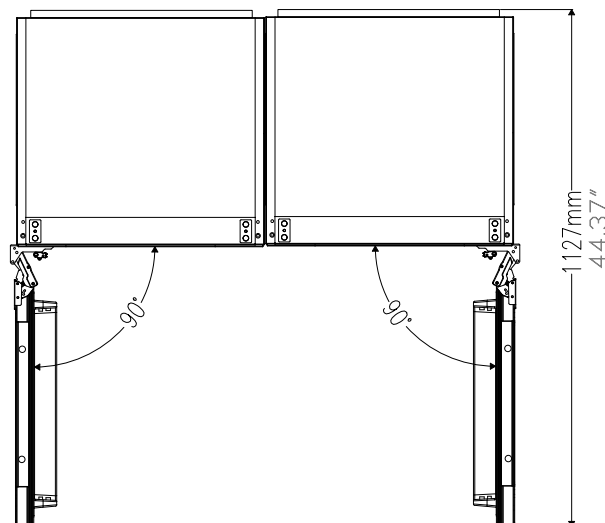

PRODUCT & CUTOUT DIMENSIONS DIMENSIONS DU PRODUIT ET DES DÉCOUPES

Model/Modèle: FFRBII794-42

PRODUCT DIMENSIONS - DIMENSIONS DU PRODUIT

PRODUCT & CUTOUT DIMENSIONS DIMENSIONS DU PRODUIT ET DES DÉCOUPES

Model/Modèle: FFRBII794-42

PRODUCT DIMENSIONS - DIMENSIONS DU PRODUIT

PRODUCT & CUTOUT DIMENSIONS DIMENSIONS DU PRODUIT ET DES DÉCOUPES

Model/Modèle: FFRBII794-42

PRODUCT DIMENSIONS - DIMENSIONS DU PRODUIT

CUTOUT DIMENSIONS - DIMENSIONS DES DÉCOUPES

Thickness of the wooden panel : $T \leq 19\text{MM}$ (3/4")

PRODUCT & CUTOUT DIMENSIONS DIMENSIONS DU PRODUIT ET DES DÉCOUPES

Model/Modèle: FFRBII794-42

CUTOUT DIMENSIONS - DIMENSIONS DES DÉCOUPES

DOOR PANELS DIMENSIONS - DIMENSIONS DES PANNEAUX DE PORTE