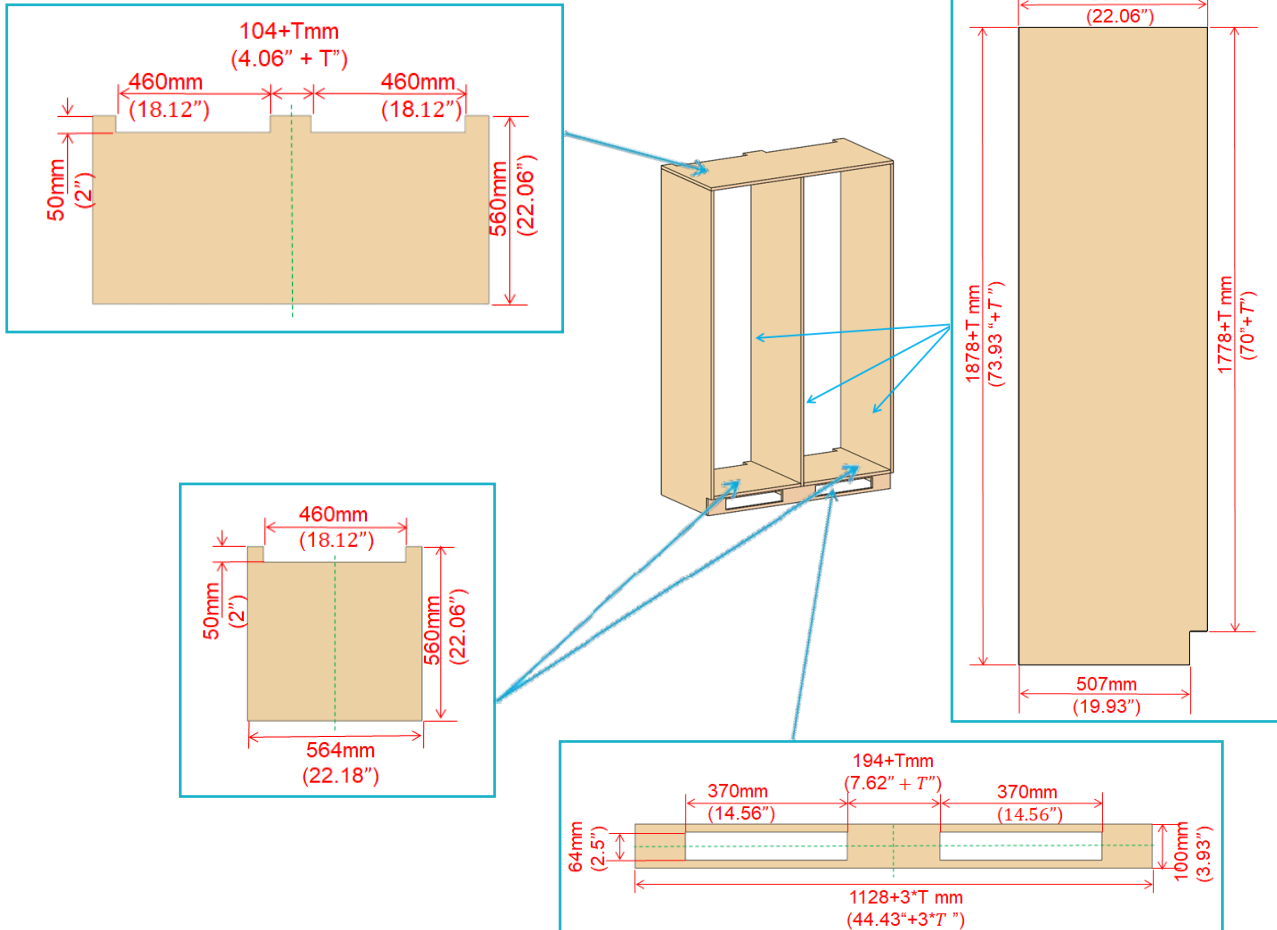

PRODUCT & CUTOUT DIMENSIONS DIMENSIONS DU PRODUIT ET DES DÉCOUPES

Model/Modèle: FFRBII794-42

PRODUCT DIMENSIONS - DIMENSIONS DU PRODUIT

PRODUCT & CUTOUT DIMENSIONS DIMENSIONS DU PRODUIT ET DES DÉCOUPES

Model/Modèle: FFRBII794-42

PRODUCT DIMENSIONS - DIMENSIONS DU PRODUIT

PRODUCT & CUTOUT DIMENSIONS DIMENSIONS DU PRODUIT ET DES DÉCOUPES

Model/Modèle: FFRBII794-42

PRODUCT DIMENSIONS - DIMENSIONS DU PRODUIT

CUTOUT DIMENSIONS - DIMENSIONS DES DÉCOUPES

Thickness of the wooden panel : $T \leq 19\text{MM}$ (3/4")

PRODUCT & CUTOUT DIMENSIONS DIMENSIONS DU PRODUIT ET DES DÉCOUPES

Model/Modèle: FFRBII794-42

CUTOUT DIMENSIONS - DIMENSIONS DES DÉCOUPES

DOOR PANELS DIMENSIONS - DIMENSIONS DES PANNEAUX DE PORTE