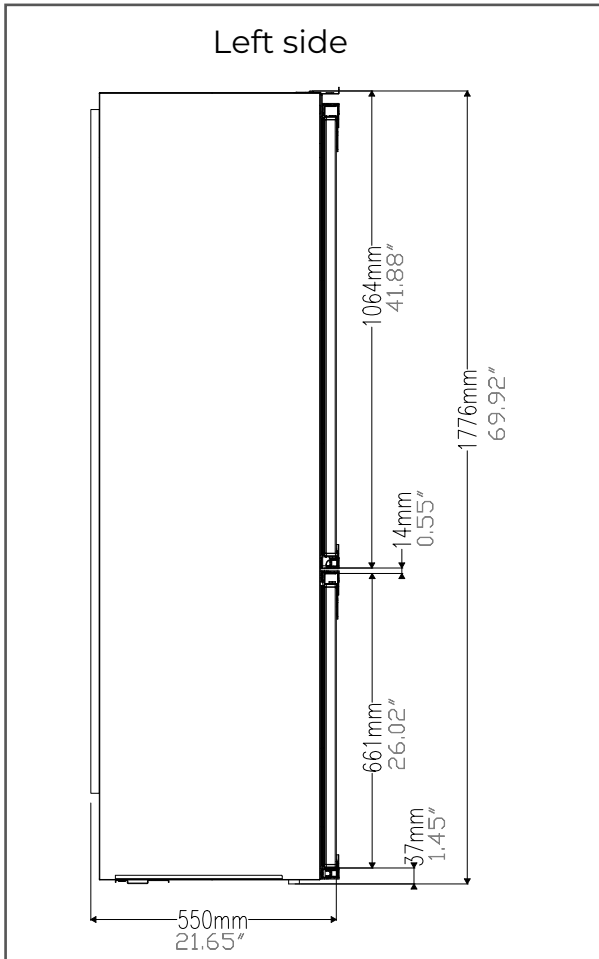

PRODUCT & CUTOUT DIMENSIONS DIMENSIONS DU PRODUIT ET DES DÉCOUPES

Model/Modèle: FFRBII794-42

PRODUCT DIMENSIONS - DIMENSIONS DU PRODUIT

PRODUCT & CUTOUT DIMENSIONS DIMENSIONS DU PRODUIT ET DES DÉCOUPES

Model/Modèle: FFRBII794-42

PRODUCT DIMENSIONS - DIMENSIONS DU PRODUIT

PRODUCT & CUTOUT DIMENSIONS DIMENSIONS DU PRODUIT ET DES DÉCOUPES

Model/Modèle: FFRBII794-42

PRODUCT DIMENSIONS - DIMENSIONS DU PRODUIT

CUTOUT DIMENSIONS - DIMENSIONS DES DÉCOUPES

Thickness of the wooden panel : $T \leq 19\text{MM}$ (3/4")

PRODUCT & CUTOUT DIMENSIONS DIMENSIONS DU PRODUIT ET DES DÉCOUPES

Model/Modèle: FFRBII794-42

CUTOUT DIMENSIONS - DIMENSIONS DES DÉCOUPES

DOOR PANELS DIMENSIONS - DIMENSIONS DES PANNEAUX DE PORTE