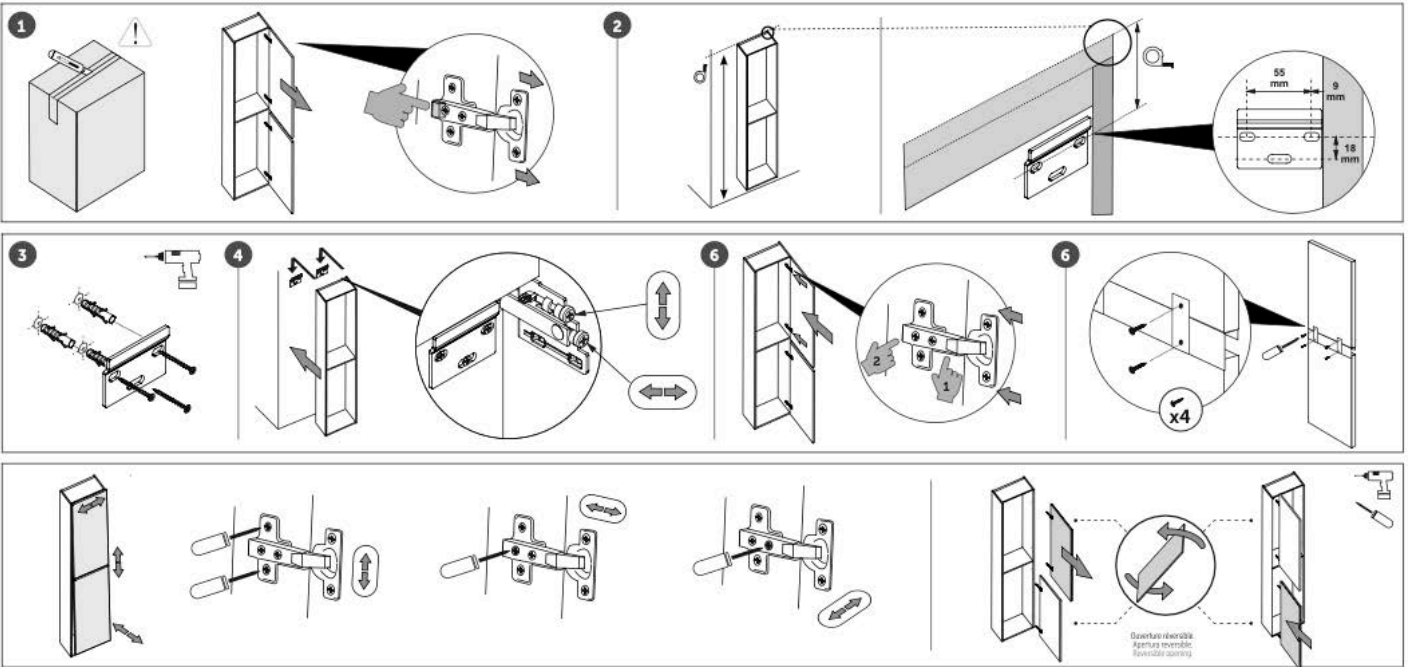

INSTRUCTIONS
INSTRUCCIONES
INSTRUZIONI

· PRUDENCE · PRECAUCIÓN · CAUTION

· AVANT DE COMMENCER · ANTES DE EMPEZAR · BEFORE BEGINNING

IN249

FRANÇAIS

ESPAÑOL

ENGLISH

Note

WS Bath Collections reserves the right to make revisions in the design of products without notice.

Installation
Instructions

Model
Dalia COL01

Dimensions Metric

1 inch = 2.54 cm
1 inch = 25.4 mm

WS®
BATH
COLLECTIONS

1051 Lea Drive - Collegeville, PA 19426
Tel. 215 513 9400 - Fax 610 831 0215

www.ws bathcollections.com - info@ws bathcollections.com