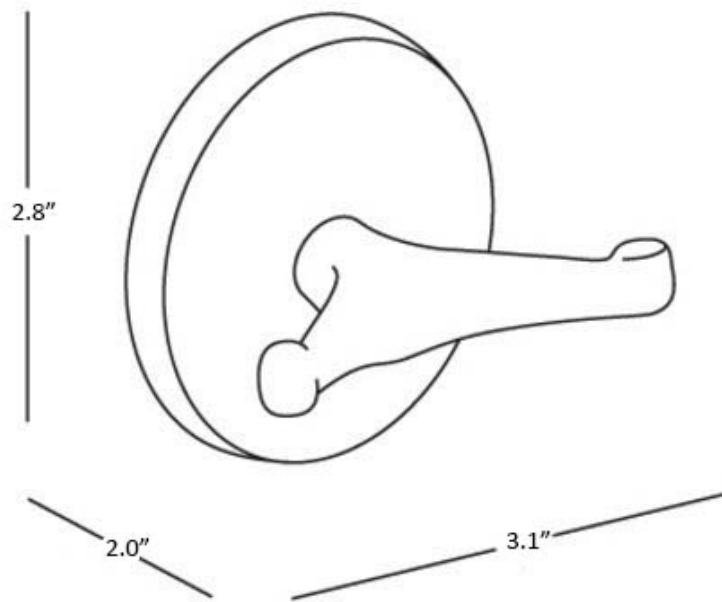

**Features**

- Double bathroom hook
- Polished chrome
- Solid brass base

**Hotellerie A04210**

**SKU# | Option:**

- Hotellerie A04210 | Polished chrome

**Finishes**

 CR Polished Chrome

<p><b>Collection</b> Hotellerie</p>	<p><b>Model  </b> Hotellerie A04210</p>	<p>Dimensions Metric  <i>1 inch = 2.54 cm</i>  <i>1 inch = 25.4 mm</i></p>	<p>          1051 Lea Drive - Collegeville, PA 19426          Tel. 215 513 9400 - Fax 610 831 0215  <a href="http://www.wsbatchcollections.com">www.wsbatchcollections.com</a> - <a href="mailto:info@wsbatchcollections.com">info@wsbatchcollections.com</a></p>
---	---	--	--

# Product Specs Sheets

Collection  
Hotellerie

Model |  
Hotellerie A04210

Dimensions Metric

*1 inch = 2.54 cm*  
*1 inch = 25.4 mm*

**WS**<sup>®</sup>  
**BATH**  
**COLLECTIONS**

1051 Lea Drive - Collegeville, PA 19426  
Tel. 215 513 9400 - Fax 610 831 0215