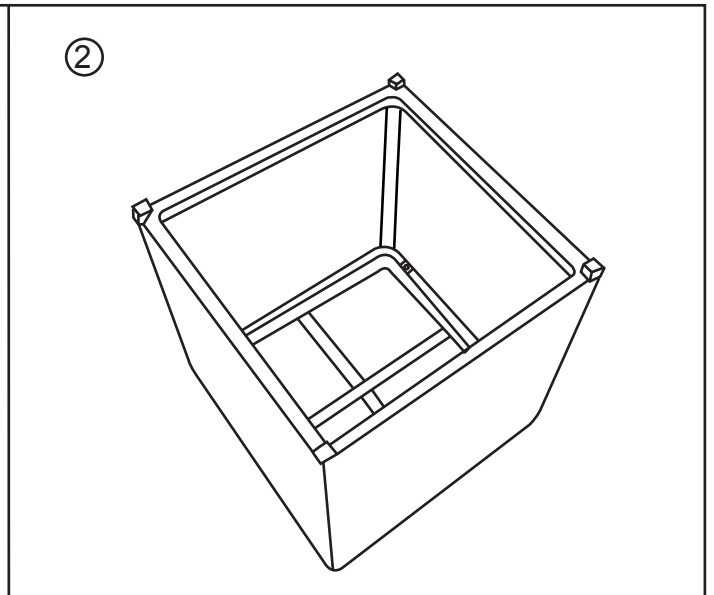

linking tube-D

table leg-B

washer-F

screw-E
M6X20

allen key-G

ASSEMBLY

chairx2

A	 Seat panel	2
B1	 left armrest	2
B2	 right armrest	2
C	 backrest	2

I	 back cushion	2
H	 armchair seat cushion	2
D	 screw M6X40	10
D1	 screw M6X35	8
E	 screw M6X70	4
F	 washer	22
G	 allen key	2

A		1
B1		1
B2		1
C		1

I		3
H		1
D		7
D1		4
E		2
F		13
G		1

stoolx2

A	 <p>stool top</p>	2
B	 <p>side panel</p>	4

C	 <p>stool cushion</p>	2
D1	 <p>screw M6X35</p>	16
E	 <p>washer M6</p>	16
G	 <p>allen key</p>	2

A	 table top	1
B	 table leg	2

D	 linking tube	1
E	 screw M6X20	10
F	 washer	10
G	 allen key	1