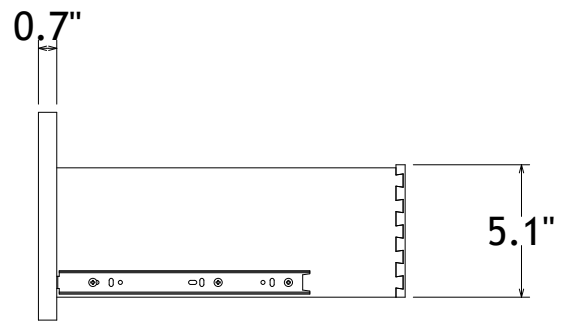

-Drawer

-Drawer

82.0"

11.8"

0.7"