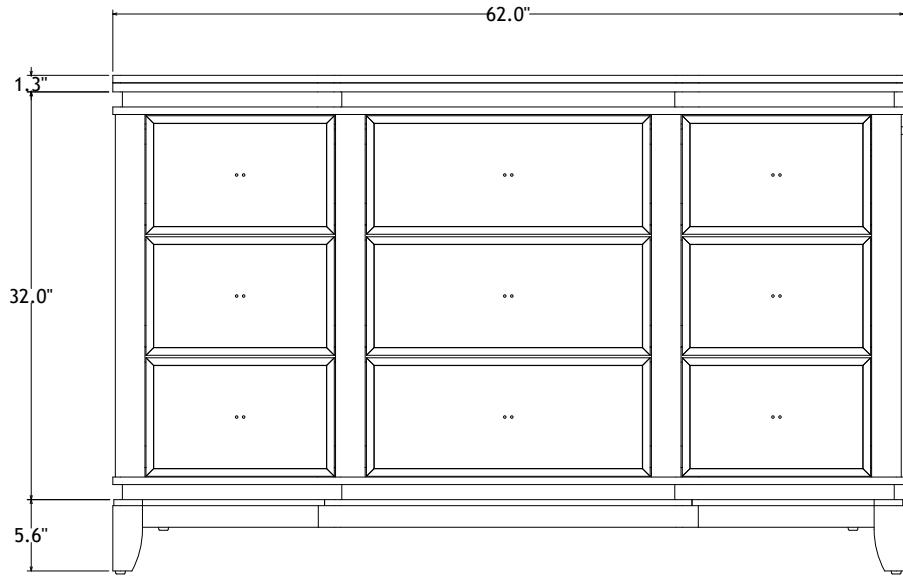

-Drawer

-Drawer

82.0"

11.8"

0.7"