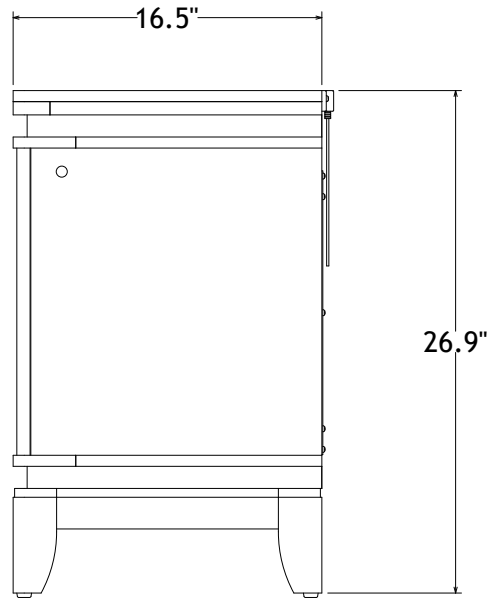

-Drawer

-Drawer

82.0"

11.8"

0.7"