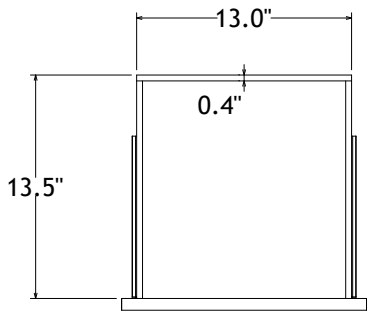

-Drawer

-Drawer

82.0"

11.8"

0.7"