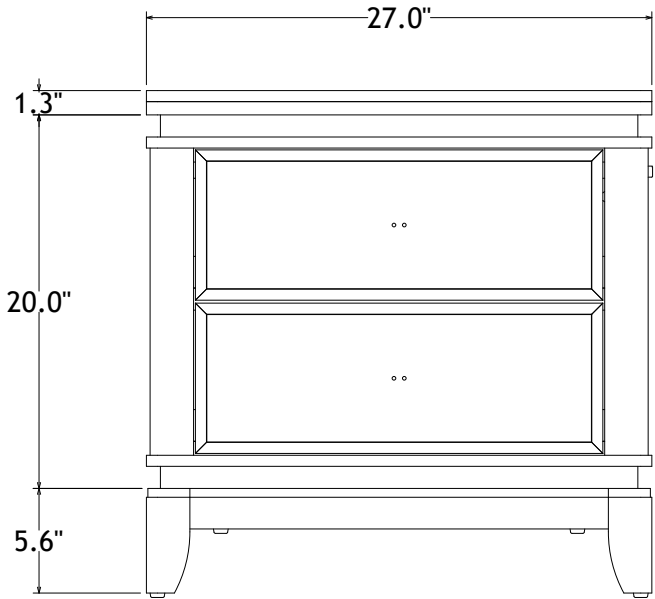

-Drawer

-Drawer

82.0"

11.8"

0.7"