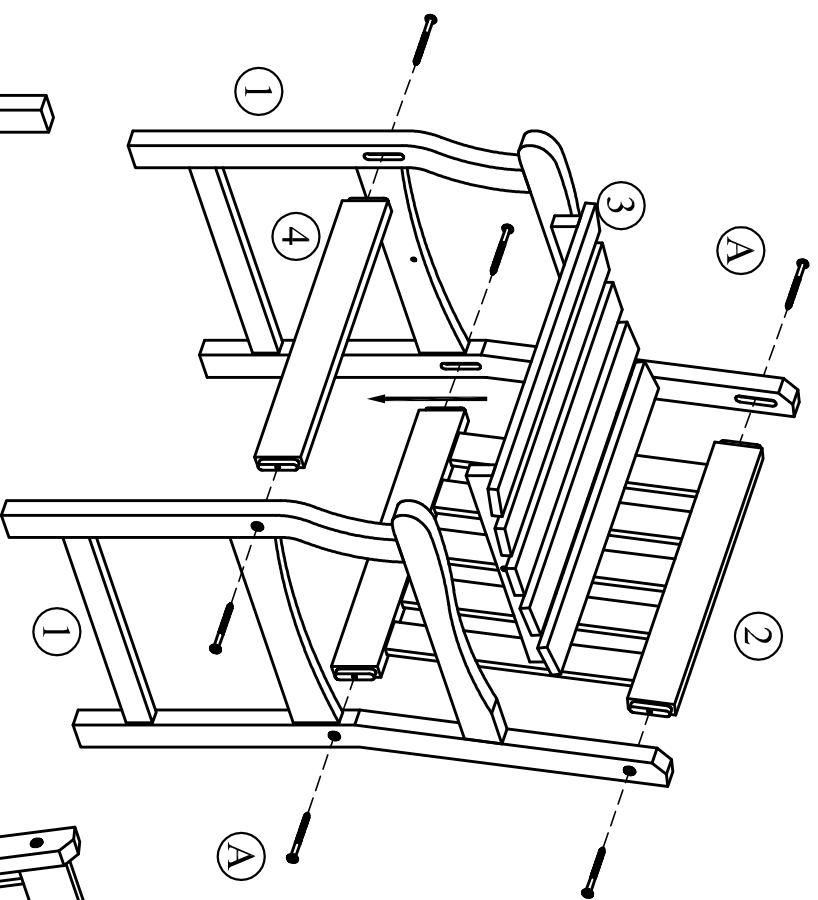

Item	Name	Q.ty	Describe
A	Hex nut M8	8	
B	Washer	8	
C	Spanner	1	

Item	Name	Qty	Describe
A	F - Screw 7x90	6	
B	F - Screw 7x40	2	
C	Allen Key	2	

QTY 2

①

QTY 1

②

QTY 1

③