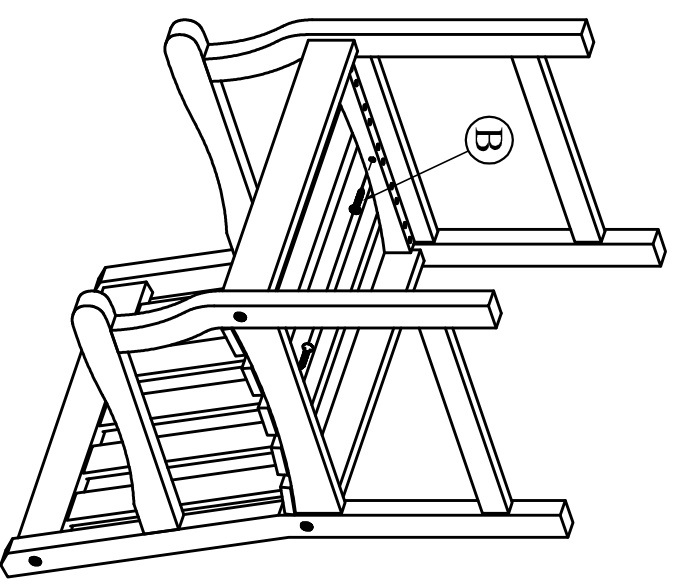

Item	Name	Q.ty	Describe
A	Hex nut M8	8	
B	Washer	8	
C	Spanner	1	

Item	Name	Qty	Describe
A	F - Screw 7x90	6	
B	F - Screw 7x40	2	
C	Allen Key	2	

QTY 2

①

QTY 1

②

QTY 1

③