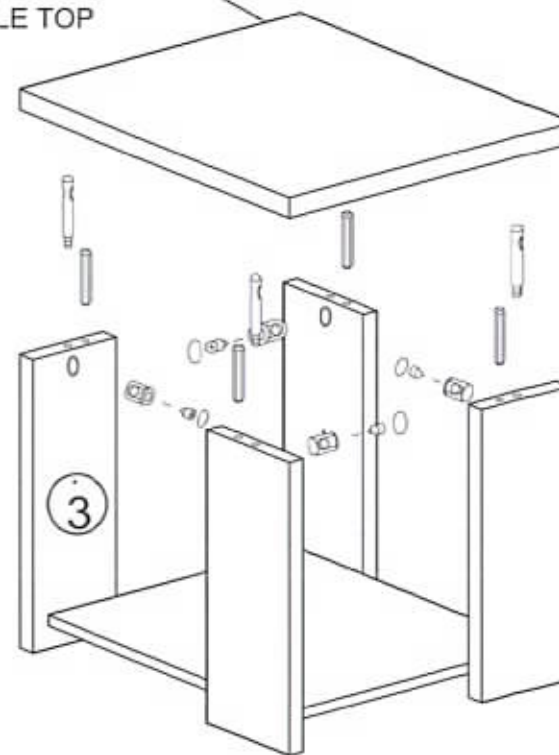

# MOD.ASCOT

Notice de montage

Assembling scheme

Table de salon 50x50  
Lamp Table

a

PIANA TAVOLO  
PLATEAU TABLE  
TABLE TOP

b

RIPIANO VETRO  
ETAGERE VERRE  
GLASS SHELF