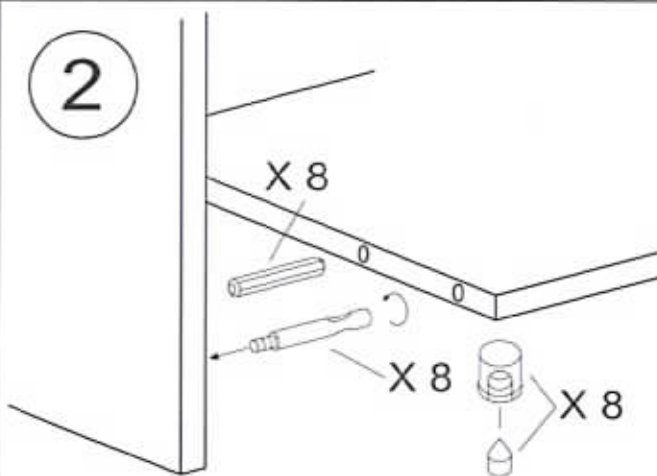

RIPIANO VETRO
ETAGERE VERRE
GLASS SHELF

C

1

2

3