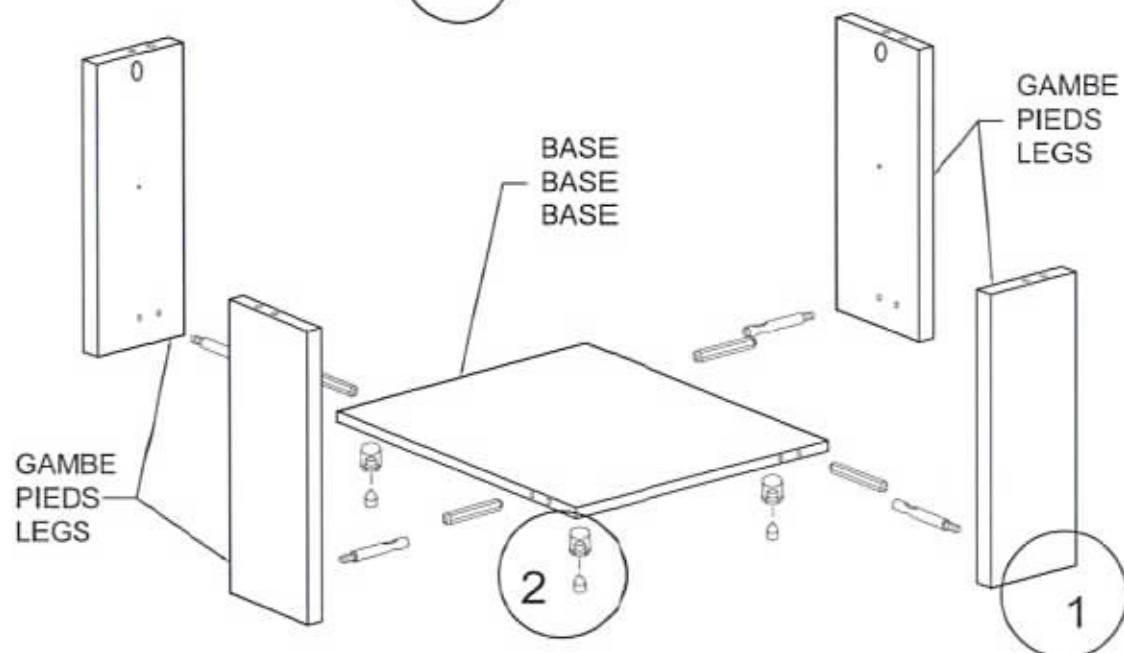

# MOD.ASCOT

Notice de montage

Assembling scheme

Table de salon 50x50  
Lamp Table

a

PIANA TAVOLO  
PLATEAU TABLE  
TABLE TOP

b

RIPIANO VETRO  
ETAGERE VERRE  
GLASS SHELF