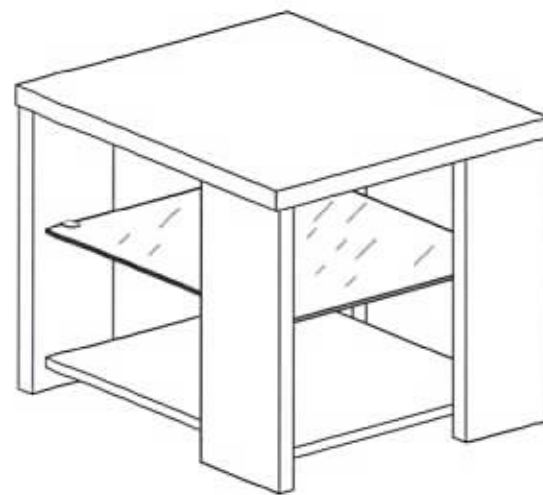

RIPIANO VETRO
ETAGERE VERRE
GLASS SHELF

C