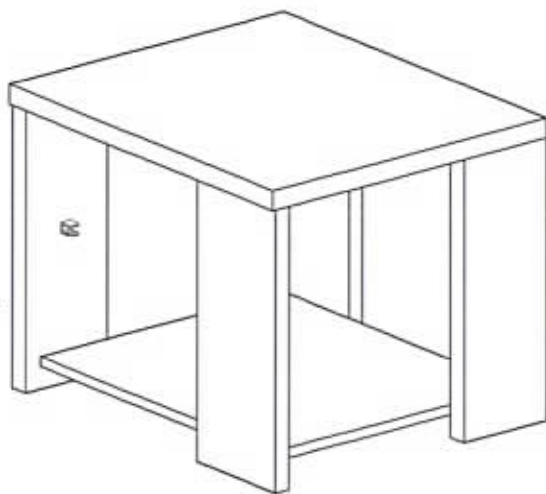

RIPIANO VETRO
ETAGERE VERRE
GLASS SHELF

C