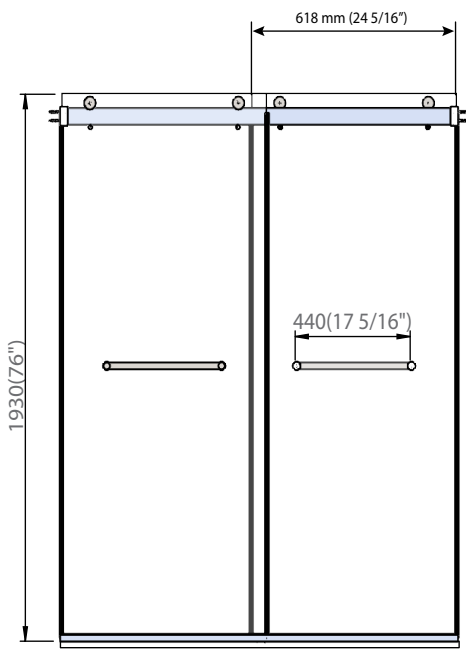

SHOWER KIT

KIT DE DOUCHE

* Dimensions may vary +/- 1/4" (6mm) / Les dimensions peuvent varier de +/- 1/4" (6mm)

DIMENSIONS	PRODUCT TYPE TYPE DE PRODUIT	DOOR TYPE TYPE DE PORTE	FRAME TYPE TYPE DE CADRE	DRAIN LOCATION LOCATION DU DRAIN
48 x 36 x 76" 1219.2x914.4x1930.4mm	Corner Shower Douche a coin	By pass Sliding door Porte coulissante à double passage	Frameless enclosure Boîtier sans cadré	Side-drain entre-Côté
FINISH FINITION	DOOR HEIGHT HAUTEUR DE LA PORTE	DOOR WIDTH LARGEUR D'OUVERTURE	GLASS FINISH FINITION EN VERRE	GLASS THICKNESS ÉPAISSEUR DU VERRE
Chrome/ Chromé	76" 1930.4mm	25 3/16" 640mm	Clear/ Clair	1/4" 6mm