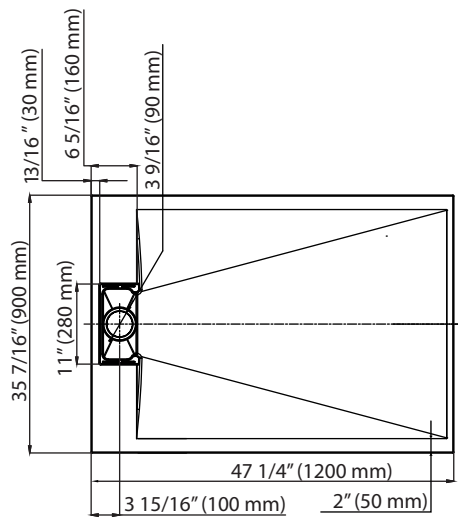

SHOWER KIT

KIT DE DOUCHE

* Dimensions may vary +/- 1/4" (6mm) / Les dimensions peuvent varier de +/- 1/4" (6mm)

DIMENSIONS	PRODUCT TYPE TYPE DE PRODUIT	DOOR TYPE TYPE DE PORTE	FRAME TYPE TYPE DE CADRE	DRAIN LOCATION LOCATION DU DRAIN
48 x 36 x 76" 1219.2x914.4x1930.4mm	Corner Shower Douche a coin	By pass Sliding door Porte coulissante à double passage	Frameless enclosure Boîtier sans cadré	Side-drain entre-Côté
FINISH FINITION	DOOR HEIGHT HAUTEUR DE LA PORTE	DOOR WIDTH LARGEUR D'OUVERTURE	GLASS FINISH FINITION EN VERRE	GLASS THICKNESS ÉPAISSEUR DU VERRE
Chrome/ Chromé	76" 1930.4mm	25 3/16" 640mm	Clear/ Clair	1/4" 6mm