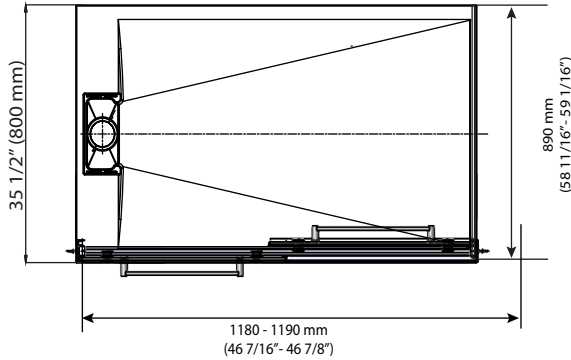

SHOWER KIT

KIT DE DOUCHE

* Dimensions may vary +/- 1/4" (6mm) / Les dimensions peuvent varier de +/- 1/4" (6mm)

DIMENSIONS	PRODUCT TYPE TYPE DE PRODUIT	DOOR TYPE TYPE DE PORTE	FRAME TYPE TYPE DE CADRE	DRAIN LOCATION LOCATION DU DRAIN
48 x 36 x 76" 1219.2x914.4x1930.4mm	Corner Shower Douche a coin	By pass Sliding door Porte coulissante à double passage	Frameless enclosure Boîtier sans cadré	Side-drain entre-Côté
FINISH FINITION	DOOR HEIGHT HAUTEUR DE LA PORTE	DOOR WIDTH LARGEUR D'OUVERTURE	GLASS FINISH FINITION EN VERRE	GLASS THICKNESS ÉPAISSEUR DU VERRE
Chrome/ Chromé	76" 1930.4mm	25 3/16" 640mm	Clear/ Clair	1/4" 6mm