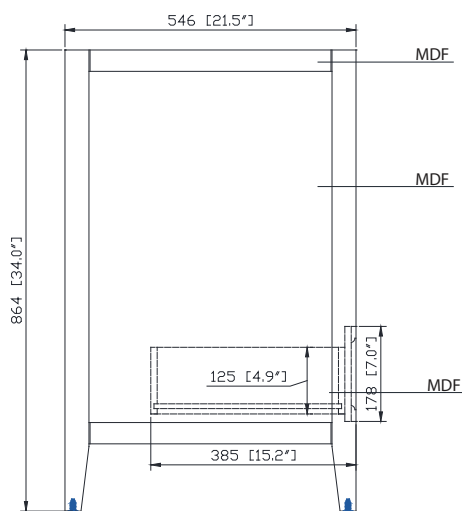

Features

- Solid poplar frame and MDF
- 2 soft-close doors
- 1 soft-close drawer
- Brushed nickel finish hardware
- Adjustable height levelers

Caractéristiques

- Cadre en peuplier massif et MDF
- 2 portes à fermeture douce
- 1 tiroir à fermeture douce
- Quincaillerie au fini nickel brossé
- Niveleurs de hauteur réglables

Colors / Couleurs

- White / Blanc

Nominal Dimension / Dimension Nominale

- 30W x 21.5D x 34H inches | 762 x 546 x 864 mm

Product Diagrams / Diagrammes Produit

Side / Côté

Top / Haut