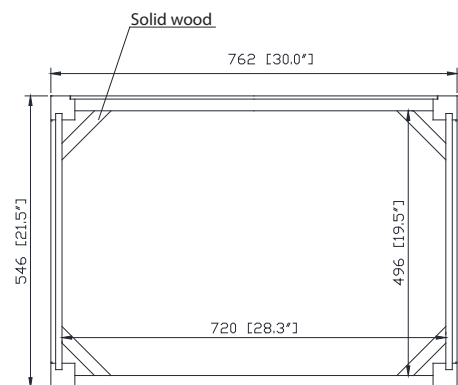

Features

- Solid poplar frame and MDF
- 2 soft-close doors
- 1 soft-close drawer
- Brushed nickel finish hardware
- Adjustable height levelers

Caractéristiques

- Cadre en peuplier massif et MDF
- 2 portes à fermeture douce
- 1 tiroir à fermeture douce
- Quincaillerie au fini nickel brossé
- Niveleurs de hauteur réglables

Colors / Couleurs

- White / Blanc

Nominal Dimension / Dimension Nominale

- 30W x 21.5D x 34H inches | 762 x 546 x 864 mm

Product Diagrams / Diagrammes Produit

Top / Haut