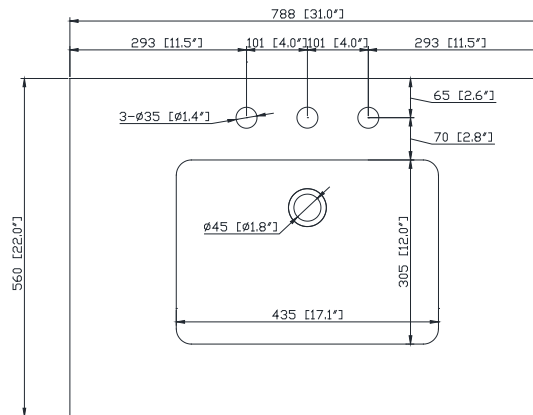

## Nominal Dimension / Dimension Nominale

- 30W x 21.5D x 34H inches | 762 x 546 x 864 mm

## Features

- 25mm thickness top material
- Pre-installed with rectangular sink CUM20WT-R
- Top pre-drilled for 8" widespread faucet
- 4" backsplash included

## Nominal Dimension / Dimension Nominale

- 31W x 22D x 8.7H inches | 788 x 560 x 221 mm

## Caractéristiques

- Matériau supérieur de 25 mm d'épaisseur
- Pré-installé avec évier rectangulaire CUM20WT-R
- Dessus pré-percé pour un robinet large de 8 po
- Dossier de 4" inclus

Top / Haut

Front / De face