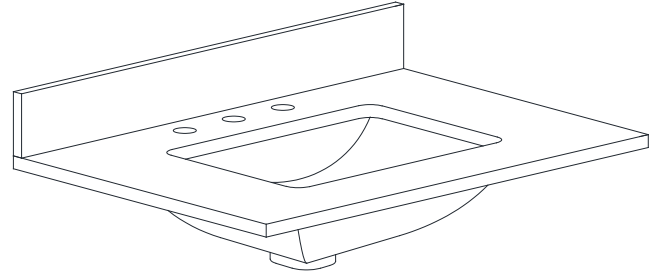

## Nominal Dimension / Dimension Nominale

- 30W x 21.5D x 34H inches | 762 x 546 x 864 mm

## Features

- 25mm thickness top material
- Pre-installed with rectangular sink CUM20WT-R
- Top pre-drilled for 8" widespread faucet
- 4" backsplash included

## Nominal Dimension / Dimension Nominale

- 31W x 22D x 8.7H inches | 788 x 560 x 221 mm

## Caractéristiques

- Matériau supérieur de 25 mm d'épaisseur
- Pré-installé avec évier rectangulaire CUM20WT-R
- Dessus pré-percé pour un robinet large de 8 po
- Dossier de 4" inclus

Top / Haut

Front / De face