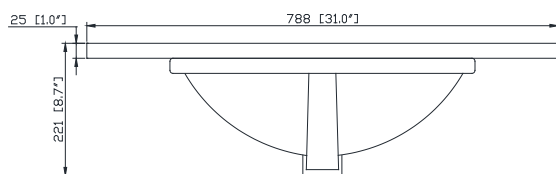

## Nominal Dimension / Dimension Nominale

- 30W x 21.5D x 34H inches | 762 x 546 x 864 mm

## Features

- 25mm thickness top material
- Pre-installed with rectangular sink CUM20WT-R
- Top pre-drilled for 8" widespread faucet
- 4" backsplash included

## Nominal Dimension / Dimension Nominale

- 31W x 22D x 8.7H inches | 788 x 560 x 221 mm

## Caractéristiques

- Matériau supérieur de 25 mm d'épaisseur
- Pré-installé avec évier rectangulaire CUM20WT-R
- Dessus pré-percé pour un robinet large de 8 po
- Dossier de 4" inclus

Top / Haut

Front / De face