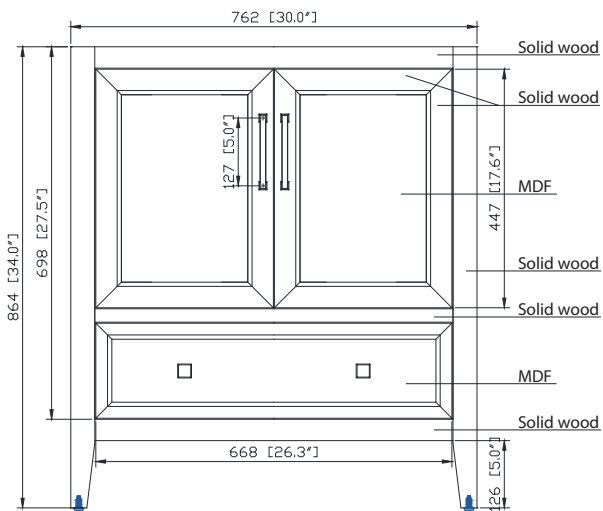

Features

- Solid poplar frame and MDF
- 2 soft-close doors
- 1 soft-close drawer
- Brushed nickel finish hardware
- Adjustable height levelers

Caractéristiques

- Cadre en peuplier massif et MDF
- 2 portes à fermeture douce
- 1 tiroir à fermeture douce
- Quincaillerie au fini nickel brossé
- Niveleurs de hauteur réglables

Colors / Couleurs

- White / Blanc

Nominal Dimension / Dimension Nominale

- 30W x 21.5D x 34H inches | 762 x 546 x 864 mm

Product Diagrams / Diagrammes Produit

Front / Devant