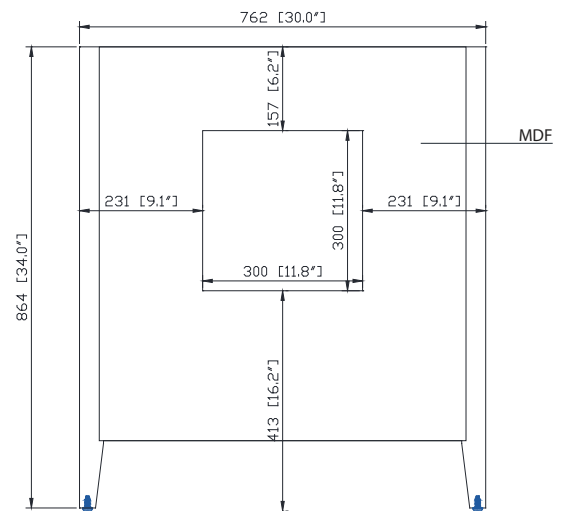

Back / Derrière