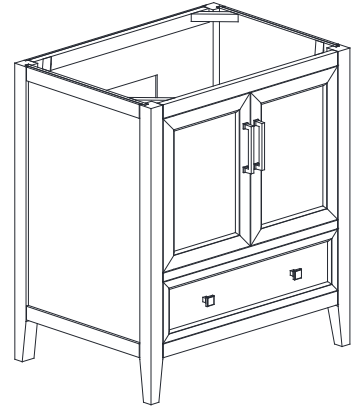

Features

- Solid poplar frame and MDF
- 2 soft-close doors
- 1 soft-close drawer
- Brushed nickel finish hardware
- Adjustable height levelers

Caractéristiques

- Cadre en peuplier massif et MDF
- 2 portes à fermeture douce
- 1 tiroir à fermeture douce
- Quincaillerie au fini nickel brossé
- Niveleurs de hauteur réglables

Colors / Couleurs

- White / Blanc

Nominal Dimension / Dimension Nominale

- 30W x 21.5D x 34H inches | 762 x 546 x 864 mm

Product Diagrams / Diagrammes Produit

Front / Devant