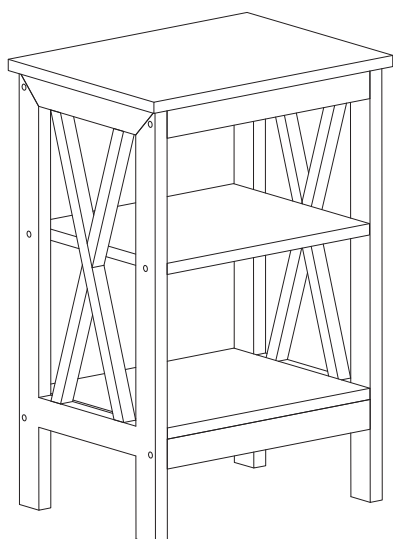

Descrizione dell'articolo: Comodino