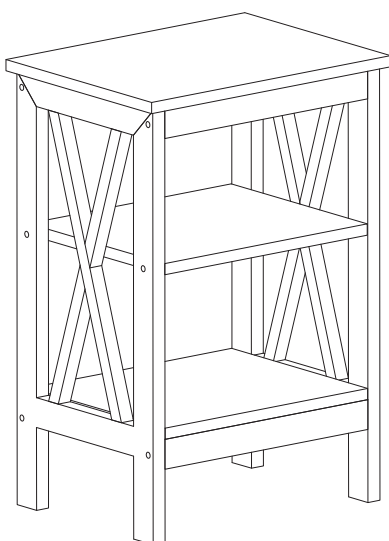

Item Description: Table de nuit