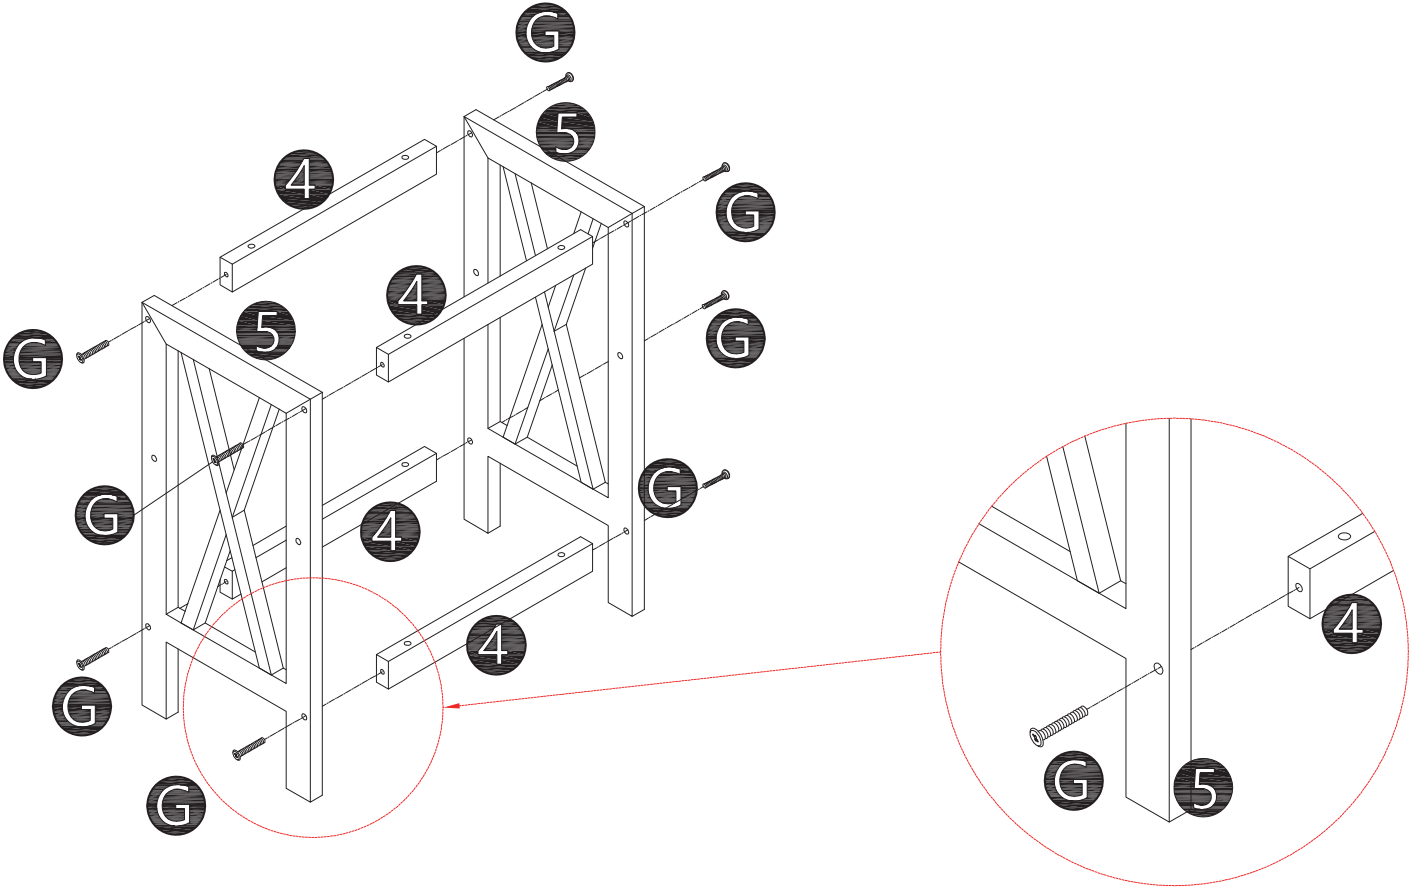

1	 <p>400×300mm</p>	1
2	 <p>339×280mm</p>	1
3	 <p>339×280mm</p>	1
4	 <p>20×40×340mm</p>	4
5	 <p>584×280mm</p>	2

Screws & Tools / Schrauben und Werkzeuge / Vis et outils / Viti e utensili / Tornillos y Herramientas /

B	 <p>M5x50mm</p>	4
G	 <p>M6x40mm</p>	8
I	 <p>M6x50mm</p>	8
		1

Step 1

G

M6x40mm
8PCS

1PC

Step 1

I

M6x50mm
4PCS