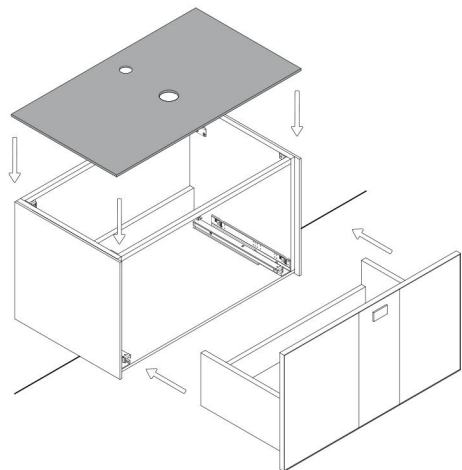

**Category:** Bathroom Vanity  
**Material:** Wood & Murano Glass  
**Dimensions:**  
31.50"(L) x 18.50"(W) x 15.75"(H)

**Colors:**

### Technical Data

\*Numbers are in inches

Prastra per fissaggio a parete  
Wall-mounting plate

Stop per fissaggio a parete  
Plug for wall-mounting plate

1

Smontaggio Cassetto premendo leve di sgancio  
Disassemble drawer by pressing release clips

2

Fissaggio piastre a parete  
Plate fixing on wall

3

Ancoraggio e registrazione della console  
Unit anchoring and adjustment

4

installazione del piano ed inserimento  
del cassetto su guida  
Top board fixing on frame and drawer onto rails