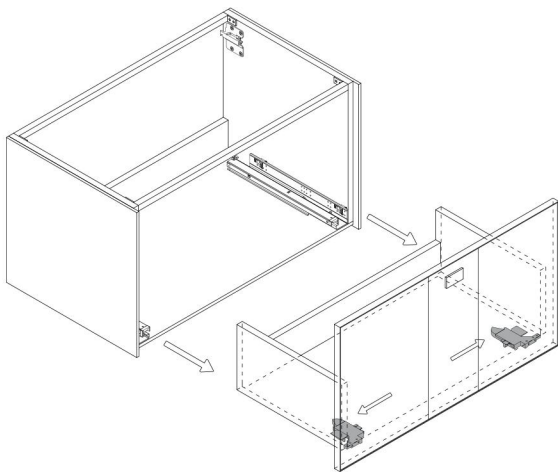

**Category:** Bathroom Vanity  
**Material:** Wood & Murano Glass  
**Dimensions:**  
31.50"(L) x 18.50"(W) x 15.75"(H)

**Colors:**

### Technical Data

\*Numbers are in inches

Prastra per fissaggio a parete  
Wall-mounting plate

Stop per fissaggio a parete  
Plug for wall-mounting plate

1

Smontaggio Cassetto premendo leve di sgancio  
Disassemble drawer by pressing release clips

2

Fissaggio piastre a parete  
Plate fixing on wall

3

Ancoraggio e registrazione della console  
Unit anchoring and adjustment

4

installazione del piano ed inserimento  
del cassetto su guida  
Top board fixing on frame and drawer onto rails