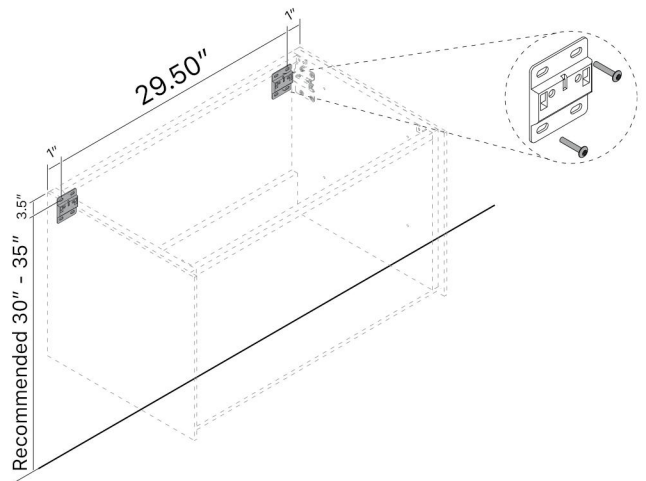

**Category:** Bathroom Vanity  
**Material:** Wood & Murano Glass  
**Dimensions:**  
31.50"(L) x 18.50"(W) x 15.75"(H)

**Colors:**

### Technical Data

\*Numbers are in inches

Prastra per fissaggio a parete  
Wall-mounting plate

Stop per fissaggio a parete  
Plug for wall-mounting plate

1

Smontaggio Cassetto premendo leve di sgancio  
Disassemble drawer by pressing release clips

2

Fissaggio piastre a parete  
Plate fixing on wall

3

Ancoraggio e registrazione della console  
Unit anchoring and adjustment

4

installazione del piano ed inserimento  
del cassetto su guida  
Top board fixing on frame and drawer onto rails