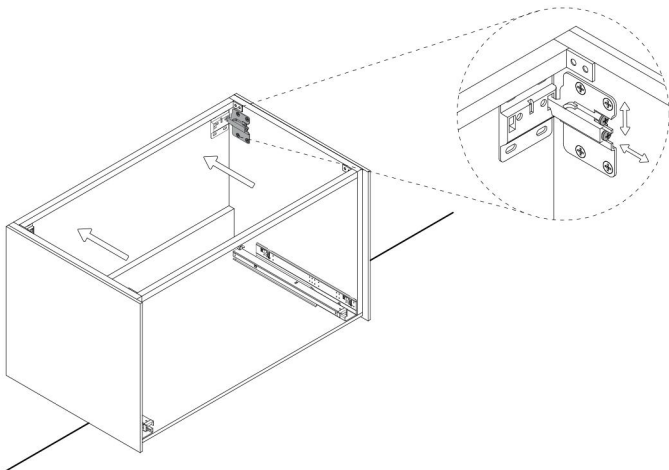

**Category:** Bathroom Vanity  
**Material:** Wood & Murano Glass  
**Dimensions:**  
31.50"(L) x 18.50"(W) x 15.75"(H)

**Colors:**

### Technical Data

\*Numbers are in inches

Prastra per fissaggio a parete  
Wall-mounting plate

Stop per fissaggio a parete  
Plug for wall-mounting plate

1

Smontaggio Cassetto premendo leve di sgancio  
Disassemble drawer by pressing release clips

2

Fissaggio piastre a parete  
Plate fixing on wall

3

Ancoraggio e registrazione della console  
Unit anchoring and adjustment

4

installazione del piano ed inserimento  
del cassetto su guida  
Top board fixing on frame and drawer onto rails