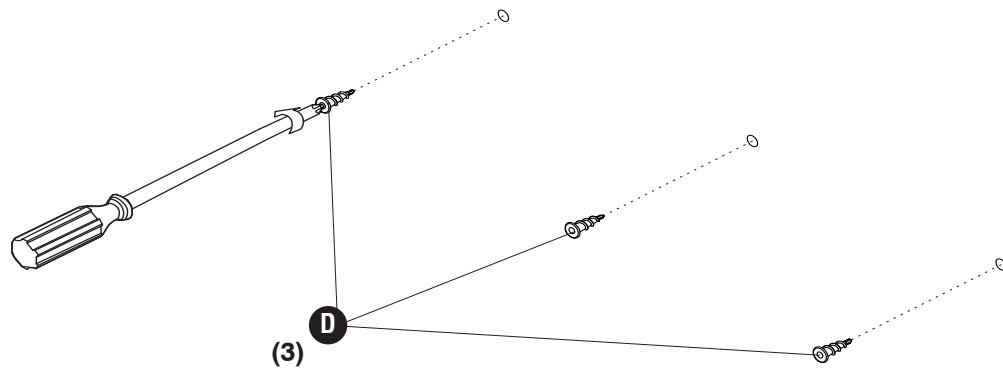

3

4

Note: Make sure you leave enough space to hang the Tube Backer (A).

Noter: Assurez-vous de que laisser suffisamment d'espace pour accrocher le support de tube (A).

Note: Asegúrese de que dejar suficiente espacio para colgar el tubo de soporte (A).