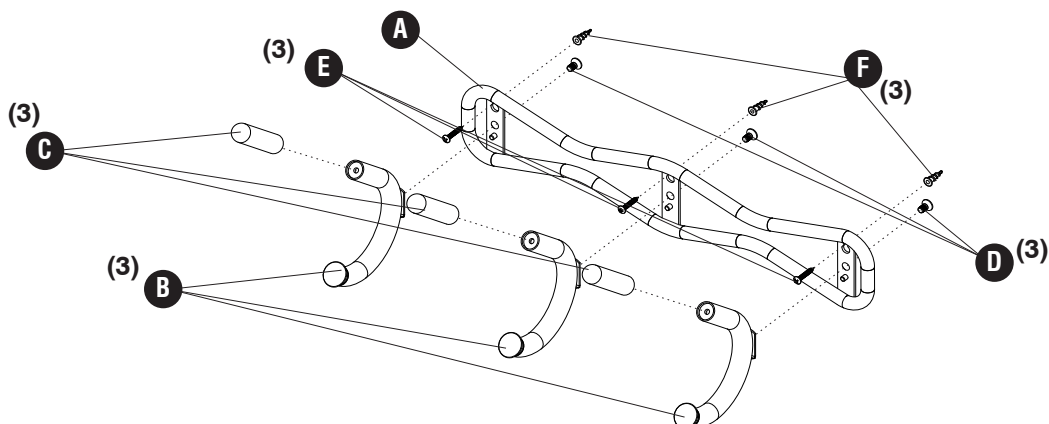

PARTS LIST / LISTE DES PIÈCES / LISTA DE PIEZAS			
CODE / CODIGO	DESCRIPTION / DESCRIPTION / DESCRIPCIÓN	QTY. / QUANTITÉ / CANTIDAD	PART NO. / N° DE PIÈCE / NO. DE PIEZA
(A)	Tube Backer / <i>Support De Tube</i> / Soporte De Tubo		
(B)	Hook / <i>Crochet</i> / Gancho		
(C)	Wood Plug / <i>Bouchon En Bois</i> / Tapón De Madera		

§Note: Al corresponder sobre las piezas, esté seguro declarar el color: **Negro, Carbó, y Crema.**

Hardware Pack / Paquet Matériel / Paquete Material:			
D		E	
	Screw M6X12mm <i>Vis M6X12mm</i> Tornillo M6x12mm		F
			
			G
			
			4mm Hex Key <i>4mm Clé Hexagonale</i> 4mm Llave Hexagonal
Qty. / Qté. / Cant. 3		Qty. / Qté. / Cant. 3	Qty. / Qté. / Cant. 1

Hardware Pack / Paquet Matériel / Paquete Material:			
D		E	
	Screw M6X12mm <i>Vis M6X12mm</i> Tornillo M6x12mm		F
			
			G
			
			4mm Hex Key <i>4mm Clé Hexagonale</i> 4mm Llave Hexagonal
Qty. / Qté. / Cant. 6		Qty. / Qté. / Cant. 6	Qty. / Qté. / Cant. 1