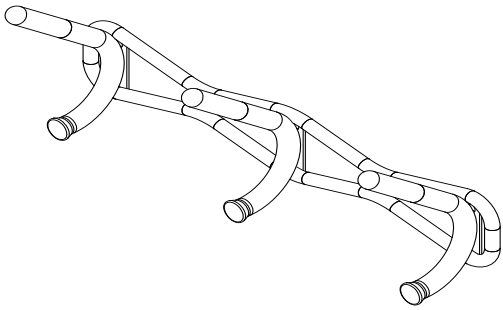

Instructions
INSTRUCTIONS
INSTRUCCIONES

Family Coat Wall Rack
Famille Portemanteau Mural
Perchero De Pared Familiar

PRODUCT WARRANTY

• LA GARANTIE DU PRODUIT

• LA GARANTÍA DEL PRODUCTO

TOOLS REQUIRED: Phillips Screwdriver
OUTILS REQUIS : Tournevis À Pointe Cruciforme
HERRAMIENTAS REQUERIDAS: Destornillador Phillips

PARTS LIST / LISTE DES PIÈCES / LISTA DE PIEZAS			
CODE / CODIGO	DESCRIPTION / DESCRIPTION / DESCRIPCIÓN	QTY. / QUANTITÉ / CANTIDAD	PART NO. / N° DE PIÈCE / NO. DE PIEZA
(A)	Tube Backer / <i>Support De Tube</i> / Soporte De Tubo		
(B)	Hook / <i>Crochet</i> / Gancho		
(C)	Wood Plug / <i>Bouchon En Bois</i> / Tapón De Madera		

§Note: Al corresponder sobre las piezas, esté seguro declarar el color: **Negro, Carbó, y Crema.**

Hardware Pack / Paquet Matériel / Paquete Material:			
D		E	
	Screw M6X12mm <i>Vis M6X12mm</i> Tornillo M6x12mm		F
			
			G
			
			4mm Hex Key <i>4mm Clé Hexagonale</i> 4mm Llave Hexagonal
Qty. / Qté. / Cant. 3		Qty. / Qté. / Cant. 3	Qty. / Qté. / Cant. 1

Hardware Pack / Paquet Matériel / Paquete Material:			
D		E	
	Screw M6X12mm <i>Vis M6X12mm</i> Tornillo M6x12mm		F
			
			G
			
			4mm Hex Key <i>4mm Clé Hexagonale</i> 4mm Llave Hexagonal
Qty. / Qté. / Cant. 6		Qty. / Qté. / Cant. 6	Qty. / Qté. / Cant. 1