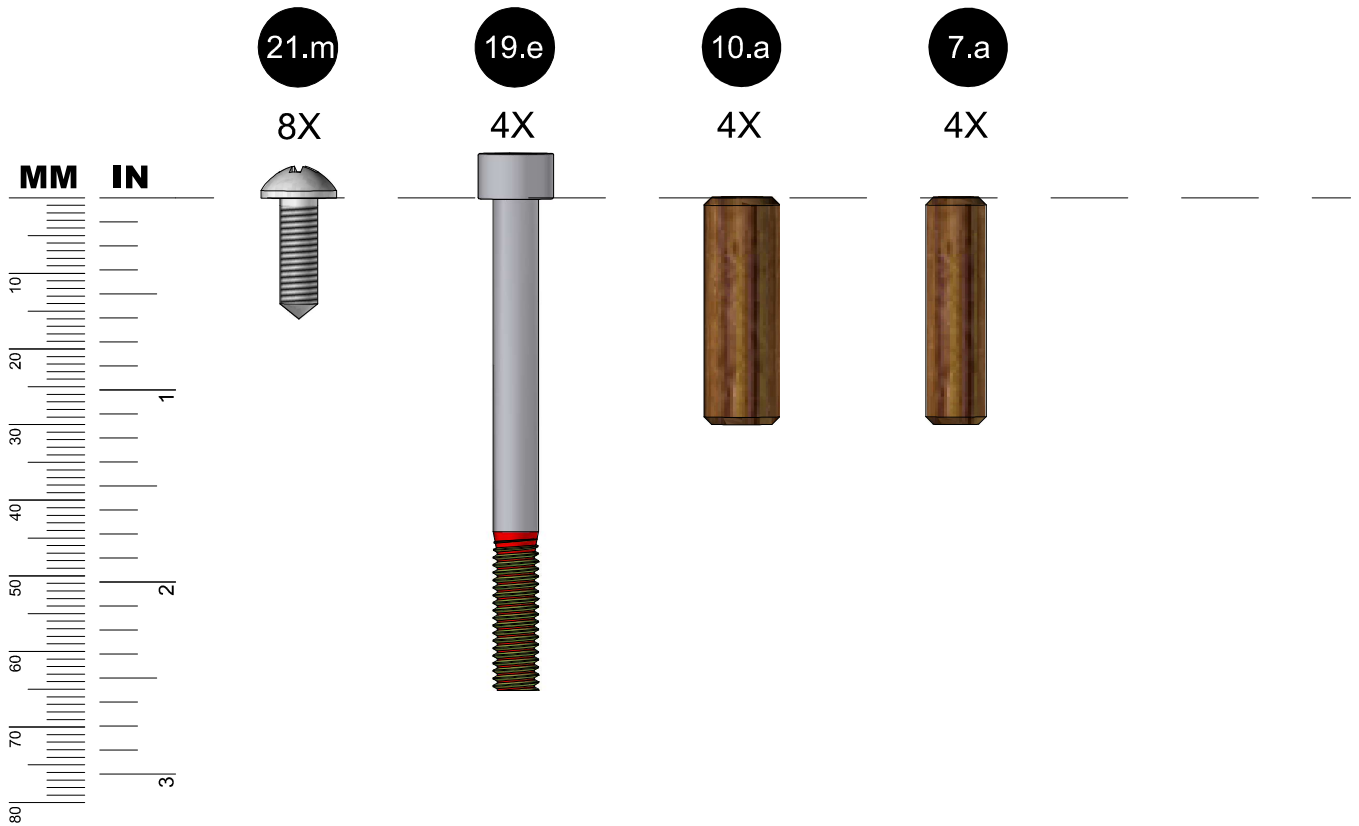

QTDE	INDICE
1	A
1	B
2	C
1	D

QTDE	INDICE
1	A
1	B
2	C
1	D1

QTDE	INDICE
1	A
1	B
2	C
1	D2

TAMANHO REAL - TAMAÑO VERDADERO - REAL SIZE

Em caso de dúvida, compare as ferragens com as imagens abaixo em tamanho real.

En caso de dudas, compare as herrajes con las imágenes a seguir en tamaño real.

In case of doubt, compare and hardware with the full-size images below.

A (1900x500x15mm)
(74.80x19.68x0.59in)

B (1900x500x15mm)
(74.80x19.68x0.59in)

C (1900x500x15mm)
(74.80x19.68x0.59in)

D (1900x500x15mm)
(74.80x19.68x0.59in)

D1 (1900x500x15mm)
(74.80x19.68x0.59in)

D2 (1900x500x15mm)
(74.80x19.68x0.59in)

1

4

5

6