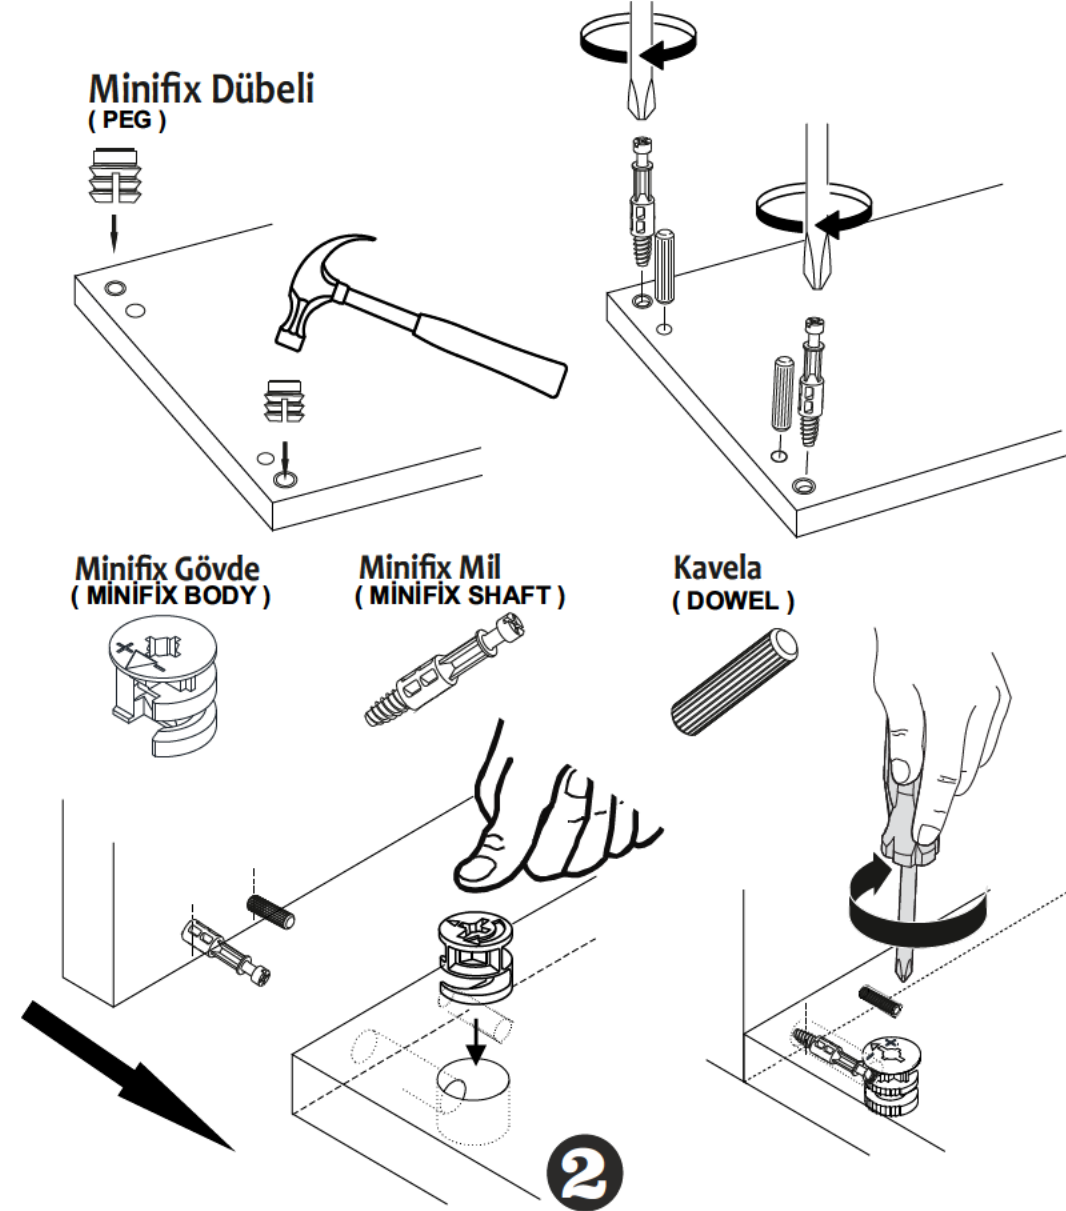

DİKKAT !! / ATTENTION !!

Minifiks ve Kavela ürünlerimizde kullanılan ana bağlantı malzemesidir. Montaja başlamadan önce lütfen aşağıdaki çizimleri kontrol ederek, anlamaya çalışın...

Minifix and Dowel is the main connection material used in products. Before starting assembly, please check the drawings below...