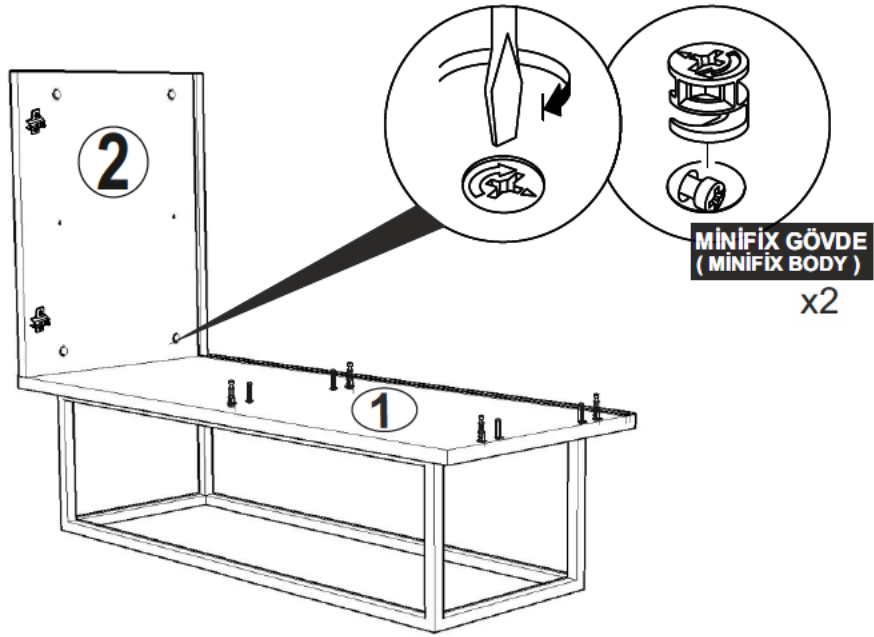

**PARÇA KODLAMA / GENERAL VIEW**

**3**

**12**

SÜPER DEVE MENTEŞE X 4  
( CAMEL HİNGE )

3.5X18 SUNTA VİDASI  
( 3.5X18 SCREW )

x8

11

SETSKUR VİDA x 4  
( SETSKUR SCREW )

SETSKUR VİDA x 4  
( SETSKUR SCREW )

4

7

8