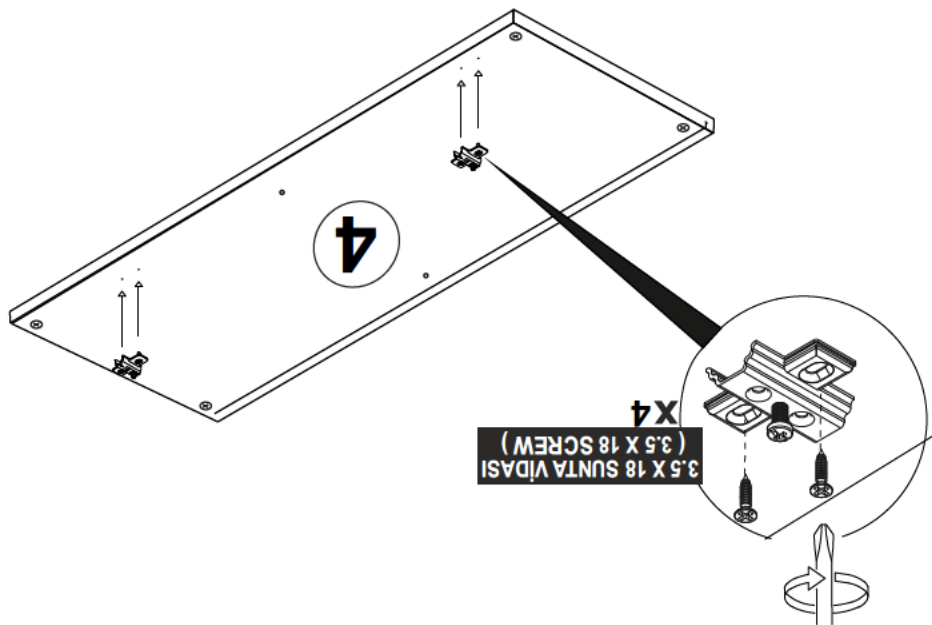

**PARÇA KODLAMA / GENERAL VIEW**

**3**

**12**

SÜPER DEVE MENTEŞE X 4  
( CAMEL HİNGE )

3.5X18 SUNTA VİDASI  
( 3.5X18 SCREW )

x8

11

SETSKUR VİDA x 4  
( SETSKUR SCREW )

SETSKUR VİDA x 4  
( SETSKUR SCREW )

4

7

8