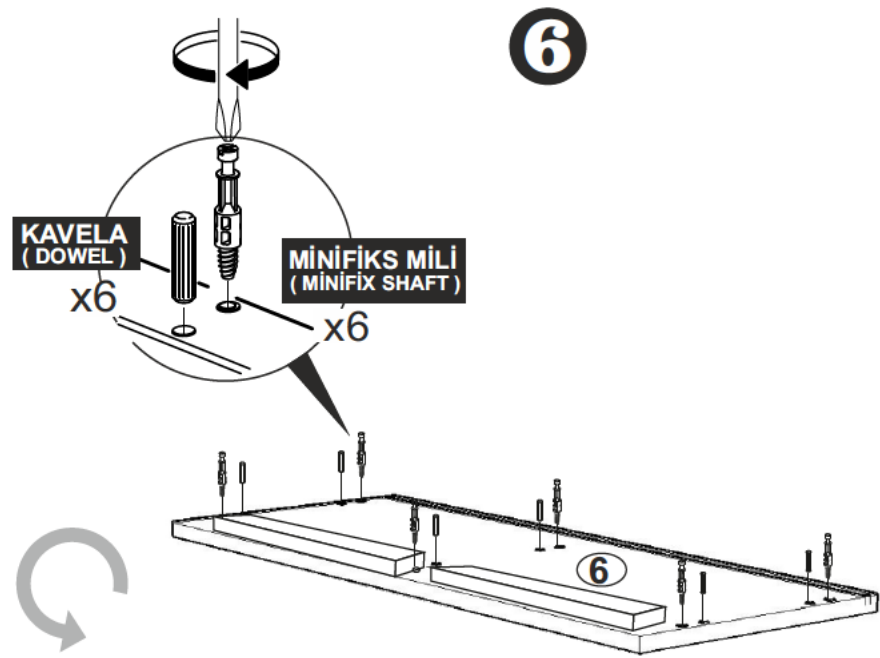

**PARÇA KODLAMA / GENERAL VIEW**

**3**

**12**

SÜPER DEVE MENTEŞE X 4  
( CAMEL HİNGE )

3.5X18 SUNTA VİDASI  
( 3.5X18 SCREW )

x8

11

SETSKUR VİDA x 4  
( SETSKUR SCREW )

SETSKUR VİDA x 4  
( SETSKUR SCREW )

4

7

8