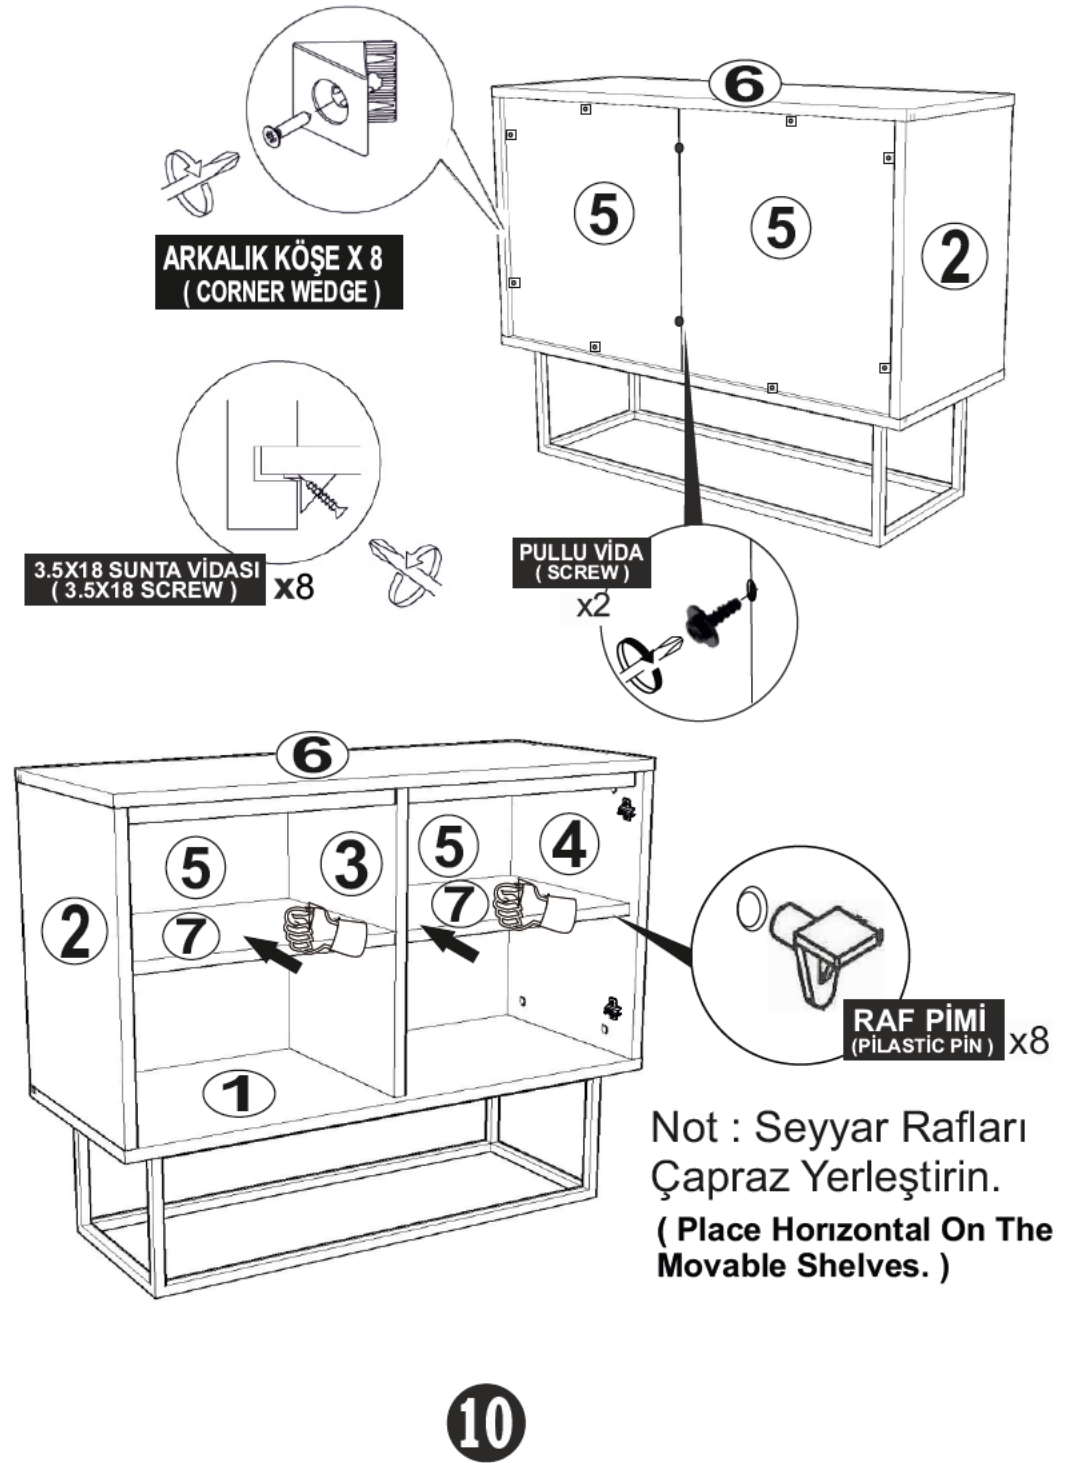

## AKSESUAR LİSTESİ / ACCESSORY LIST

<b>MINIFIX MİL X 12</b> (MINIFIX SHAFT)	<b>MINIFIX GÖVDE X 12</b> (MINIFIX BODY)	<b>KAVELA X 12</b> (DOWEL)	<b>DÜBEL X 6</b> (PEG)
<b>SÜPER DEVE MENTEŞE X 4</b> (CAMEL HINGE)	<b>AYAK KEÇESİ x 4</b> (FOOT SEAL)	<b>SETSKUR VİDA x 8</b> (SETSKUR SCREW)	<b>PULLU VİDA x 2</b> (SCREW)
<b>3.5x18 SUNTA VİDASI x 30</b> (3,5X18 SCREW)	<b>ARKALIK KÖŞE x 8</b> (CORNER WEDGE)	<b>3 LÜK ALYAN ANAHTAR x 1</b> (ALYAN KEY)	<b>RAF PİMİ X 8</b> (PILASTIC PIN)

**PARÇA KODLAMA / GENERAL VIEW**

**3**

**12**

SÜPER DEVE MENTEŞE X 4  
( CAMEL HİNGE )

3.5X18 SUNTA VİDASI  
( 3.5X18 SCREW )

x8

11

SETSKUR VİDA x 4  
( SETSKUR SCREW )

SETSKUR VİDA x 4  
( SETSKUR SCREW )

4

7

8