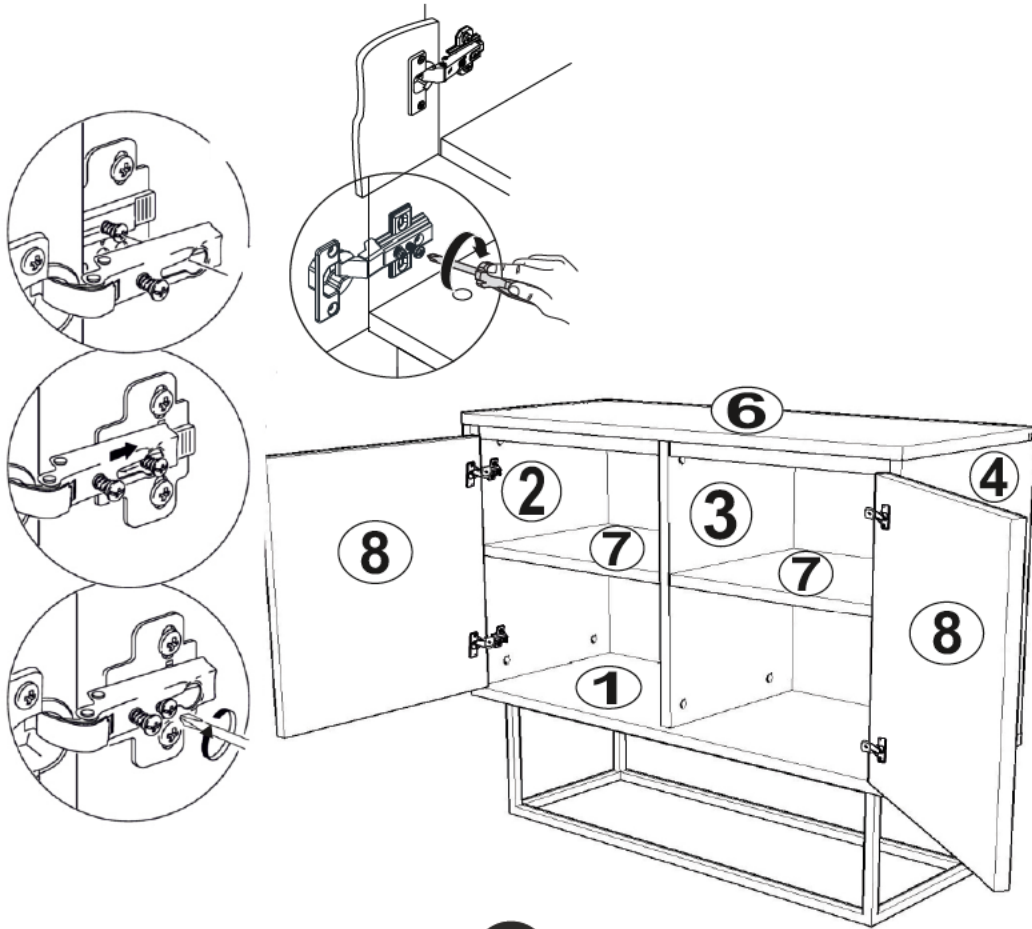

**PARÇA KODLAMA / GENERAL VIEW**

**3**

**12**

SÜPER DEVE MENTEŞE X 4  
( CAMEL HİNGE )

3.5X18 SUNTA VİDASI  
( 3.5X18 SCREW )

x8

11

SETSKUR VİDA x 4  
( SETSKUR SCREW )

SETSKUR VİDA x 4  
( SETSKUR SCREW )

4

7

8