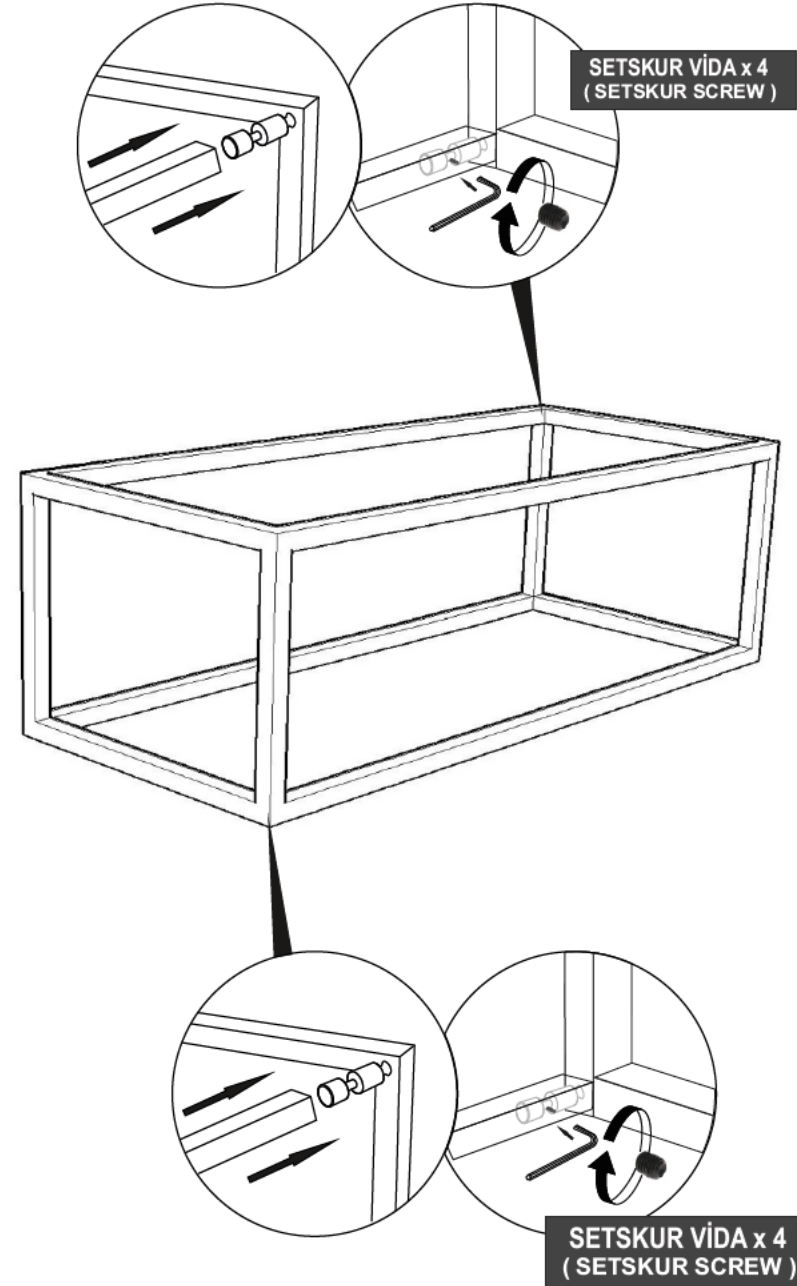

**PARÇA KODLAMA / GENERAL VIEW**

**3**

**12**

SÜPER DEVE MENTEŞE X 4  
( CAMEL HİNGE )

3.5X18 SUNTA VİDASI  
( 3.5X18 SCREW )

x8

11

SETSKUR VİDA x 4  
( SETSKUR SCREW )

SETSKUR VİDA x 4  
( SETSKUR SCREW )

4

7

8