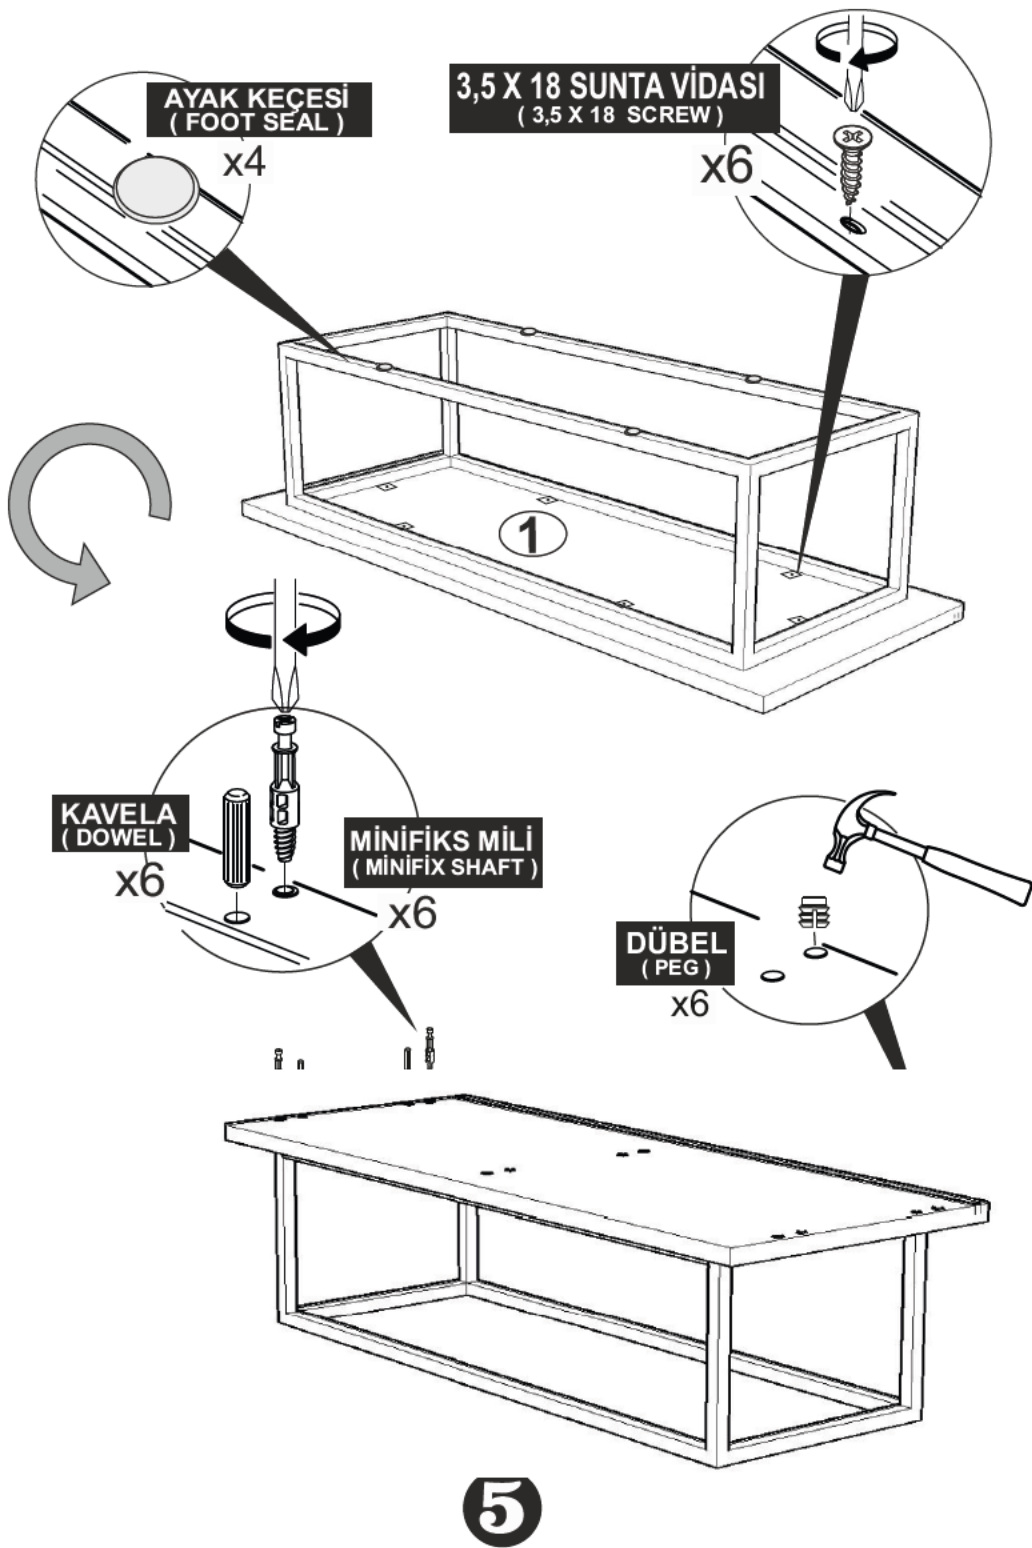

## AKSESUAR LİSTESİ / ACCESSORY LIST

<b>MINIFIX MİL X 12</b> (MINIFIX SHAFT)	<b>MINIFIX GÖVDE X 12</b> (MINIFIX BODY)	<b>KAVELA X 12</b> (DOWEL)	<b>DÜBEL X 6</b> (PEG)
<b>SÜPER DEVE MENTEŞE X 4</b> (CAMEL HINGE)	<b>AYAK KEÇESİ x 4</b> (FOOT SEAL)	<b>SETSKUR VİDA x 8</b> (SETSKUR SCREW)	<b>PULLU VİDA x 2</b> (SCREW)
<b>3.5x18 SUNTA VİDASI x 30</b> (3,5X18 SCREW)	<b>ARKALIK KÖŞE x 8</b> (CORNER WEDGE)	<b>3 LÜK ALYAN ANAHTAR x 1</b> (ALYAN KEY)	<b>RAF PİMİ X 8</b> (PILASTIC PIN)

**PARÇA KODLAMA / GENERAL VIEW**

**3**

**12**

SÜPER DEVE MENTEŞE X 4  
( CAMEL HİNGE )

3.5X18 SUNTA VİDASI  
( 3.5X18 SCREW )

x8

11

SETSKUR VİDA x 4  
( SETSKUR SCREW )

SETSKUR VİDA x 4  
( SETSKUR SCREW )

4

7

8