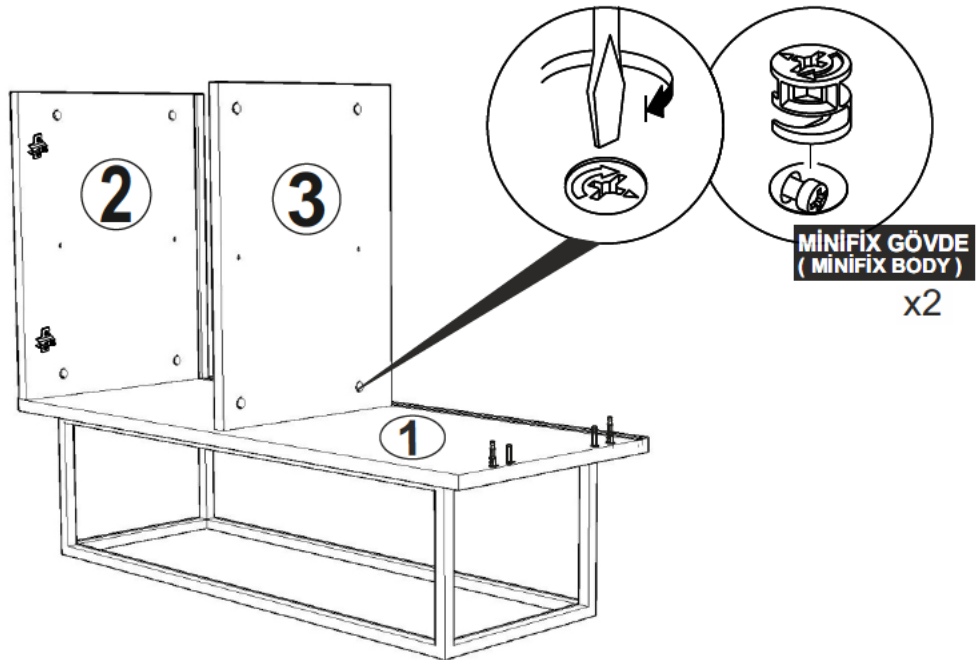

**PARÇA KODLAMA / GENERAL VIEW**

**3**

**12**

SÜPER DEVE MENTEŞE X 4  
( CAMEL HİNGE )

3.5X18 SUNTA VİDASI  
( 3.5X18 SCREW )

x8

11

SETSKUR VİDA x 4  
( SETSKUR SCREW )

SETSKUR VİDA x 4  
( SETSKUR SCREW )

4

7

8