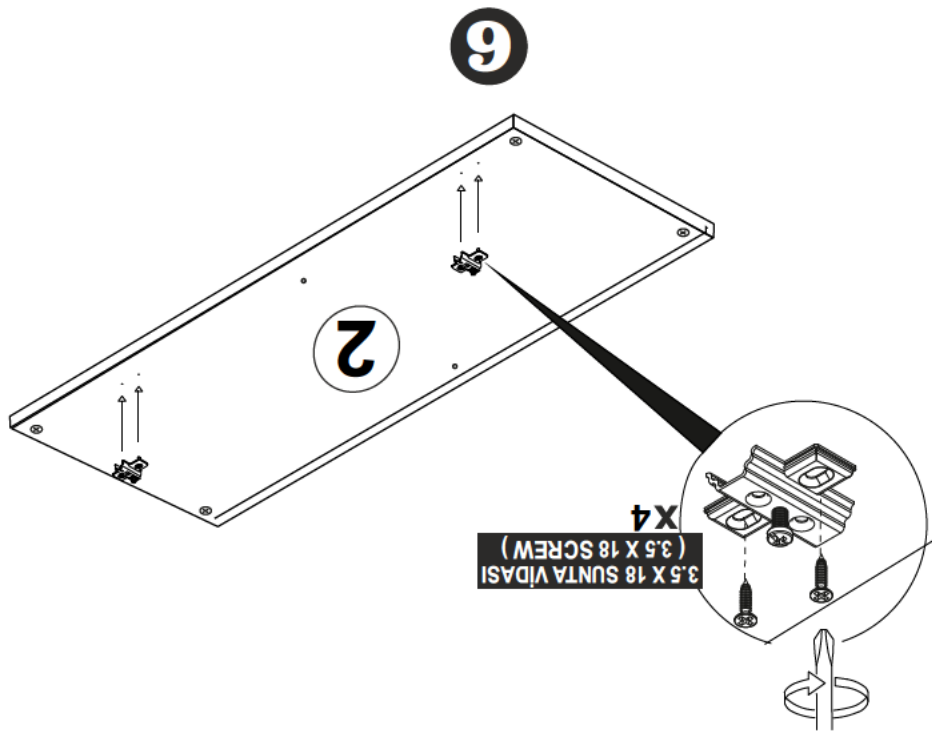

**PARÇA KODLAMA / GENERAL VIEW**

**3**

**12**

SÜPER DEVE MENTEŞE X 4  
( CAMEL HİNGE )

3.5X18 SUNTA VİDASI  
( 3.5X18 SCREW )

x8

11

SETSKUR VİDA x 4  
( SETSKUR SCREW )

SETSKUR VİDA x 4  
( SETSKUR SCREW )

4

7

8