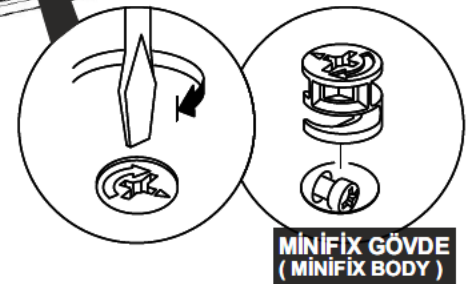

# DİKKAT !! / ATTENTION !!

Minifiks ve Kavela ürünlerimizde kullanılan ana bağlantı malzemesidir. Montaja başlamadan önce lütfen aşağıdaki çizimleri kontrol ederek, anlamaya çalışın...

Minifix and Dowel is the main connection material used in products. Before starting assembly, please check the drawings below...

**PARÇA KODLAMA / GENERAL VIEW**

**3**

**12**

SÜPER DEVE MENTEŞE X 4  
( CAMEL HİNGE )

3.5X18 SUNTA VİDASI  
( 3.5X18 SCREW )

x8

11

SETSKUR VİDA x 4  
( SETSKUR SCREW )

SETSKUR VİDA x 4  
( SETSKUR SCREW )

4

7

8