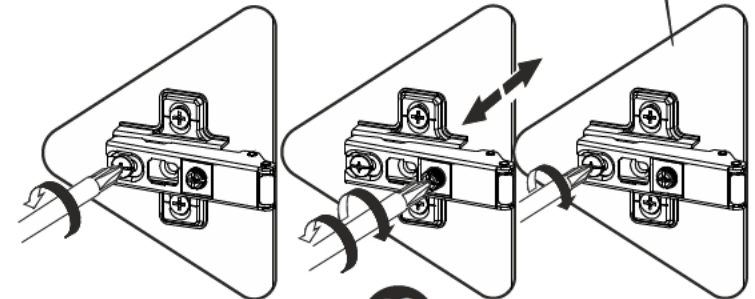

# DİKKAT !! / ATTENTION !!

Minifiks ve Kavela ürünlerimizde kullanılan ana bağlantı malzemesidir. Montaja başlamadan önce lütfen aşağıdaki çizimleri kontrol ederek, anlamaya çalışın...

Minifix and Dowel is the main connection material used in products. Before starting assembly, please check the drawings below...

**PARÇA KODLAMA / GENERAL VIEW**

**3**

**12**

SÜPER DEVE MENTEŞE X 4  
( CAMEL HİNGE )

3.5X18 SUNTA VİDASI  
( 3.5X18 SCREW )

x8

11

SETSKUR VİDA x 4  
( SETSKUR SCREW )