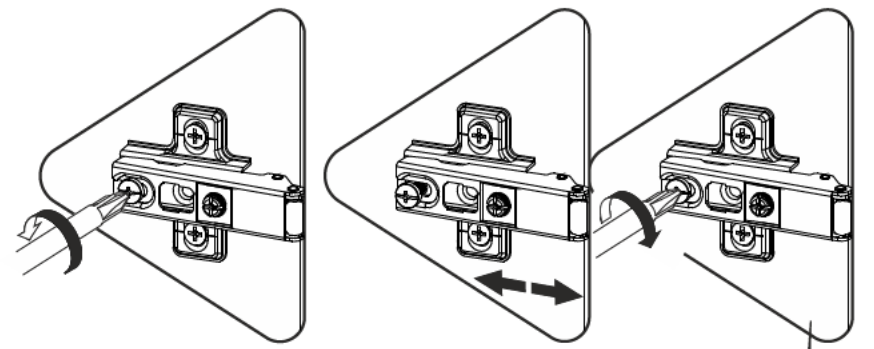

# DİKKAT !! / ATTENTION !!

Minifiks ve Kavela ürünlerimizde kullanılan ana bağlantı malzemesidir. Montaja başlamadan önce lütfen aşağıdaki çizimleri kontrol ederek, anlamaya çalışın...

Minifix and Dowel is the main connection material used in products. Before starting assembly, please check the drawings below...

**PARÇA KODLAMA / GENERAL VIEW**

**3**

**12**

SÜPER DEVE MENTEŞE X 4  
( CAMEL HİNGE )

3.5X18 SUNTA VİDASI  
( 3.5X18 SCREW )

x8

11

SETSKUR VİDA x 4  
( SETSKUR SCREW )