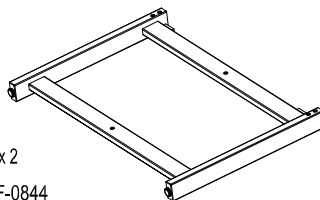

GR - ΟΔΗΓΙΑ ΣΥΝΑΡΜΟΛΟΓΗΣΗΣ
 NL - MONTAGE INSTRUCTIE
 PT - INSTRUÇÕES DE MONTAGEM
 PL - INSTRUKCJA MONTAŻU
 HU - SZERELÉSI UTASÍTÁS

20 min

- ①  **x 8** HW-ST-01-078 (7 x 120)
- ②  **x 2** HW-ST-01-046 (7 x 90)
- ③  **x 3** HW-ST-01-043 (7 x 65)
- ④  **x 4** HW-ST-01-040 (7 x 50)
- ⑤  **x 4** HW-WD-17-011 (10x40)
- ⑥  **x 1** HW-ST-18-001 (4 x 98)

Ⓐ x1
SU-TB-AS-0250

Ⓑ x2
SU-TB-LF-0844

Ⓒ x2
C-W-TB-SU-0216

Ⓓ x1
C-W-TB-FP-0059

Ⓔ x1
C-W-TB-SU-0218