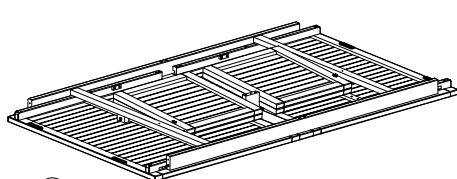

GR - ΟΔΗΓΙΑ ΣΥΝΑΡΜΟΛΟΓΗΣΗΣ
 NL - MONTAGE INSTRUCTIE
 PT - INSTRUÇÕES DE MONTAGEM
 PL - INSTRUKCJA MONTAŻU
 HU - SZERELÉSI UTASÍTÁS

20 min

- ①  **x 8** HW-ST-01-078 (7 x 120)
- ②  **x 2** HW-ST-01-046 (7 x 90)
- ③  **x 3** HW-ST-01-043 (7 x 65)
- ④  **x 4** HW-ST-01-040 (7 x 50)
- ⑤  **x 4** HW-WD-17-011 (10x40)
- ⑥  **x 1** HW-ST-18-001 (4 x 98)

Ⓐ x1
SU-TB-AS-0250

Ⓑ x2
SU-TB-LF-0844

Ⓒ x2
C-W-TB-SU-0216

Ⓓ x1
C-W-TB-FP-0059

Ⓔ x1
C-W-TB-SU-0218