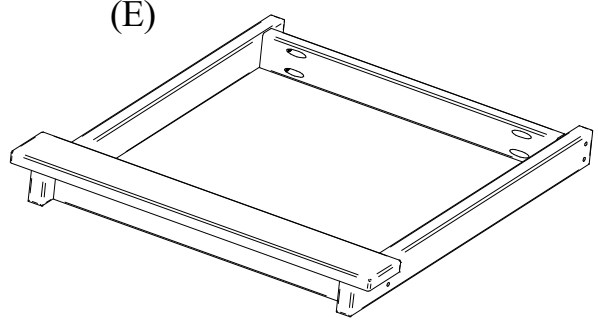

Assembly Instructions  
instructions de montage  
Instrucciones de montaje

BERLIN  
GARDENS

Mayhew Chat Counter, Bar, XT Chairs  
Comptoir de discussion Mayhew, bar, chaises XT  
Mostrador de chat Mayhew, bar, sillas XT

(A)

(B)

(C)

(D)

(E)

**Hardware Included**  
**Matériel inclus**  
**Herrajes incluidos**

(58200) x8

(214100) x4

(114112) x8

(114200) x8

(95326) x1

(92350) x1

(9532) x1

(95321) x1

**Items Not Included**  
**Articles non inclus**  
**Artículos no incluidos**

**1** (A)  
(C)