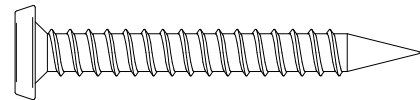

Assembly Instructions  
instructions de montage  
Instrucciones de montaje

BERLIN  
GARDENS

Mayhew Chat Counter, Bar, XT Chairs  
Comptoir de discussion Mayhew, bar, chaises XT  
Mostrador de chat Mayhew, bar, sillas XT

(A)

(B)

(C)

(D)

(E)

**Hardware Included**  
**Matériel inclus**  
**Herrajes incluidos**

(58200) x8

(214100) x4

(114112) x8

(114200) x8

(95326) x1

(92350) x1

(9532) x1

(95321) x1

**Items Not Included**  
**Articles non inclus**  
**Artículos no incluidos**

**1** (A)  
(C)