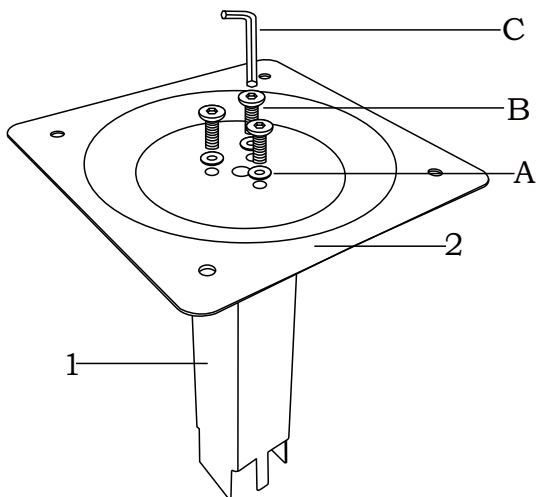

ITEM NAME/NOM D'ITEM: MAZZY COFFEE TABLE

PARTS LIST/LISTE DES PIÈCES

(1)	(2)	(3)
x1	x1	x1
(4)	(5)	(6)
x1	x1	x1

(7)

- A. Ø16mm x11   B. M6x18mm x3   C. 5mm x1
  D. M6x60mm x4   E. M6x25mm x4   F. 4x25mm x4
  G. x4

ASSEMBLY INSTRUCTIONS/INSTRUCTIONS D'ASSEMBLAGE

I.