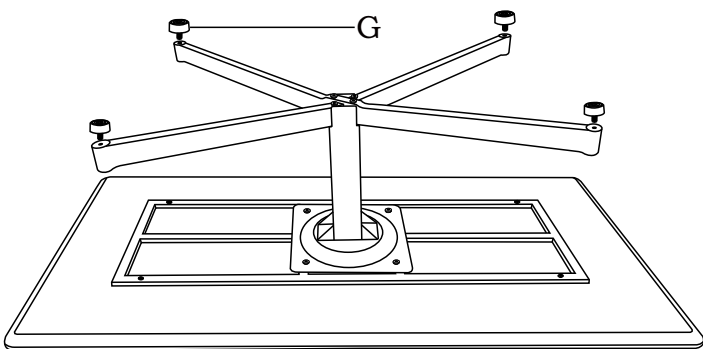

ITEM NAME/NOM D'ITEM: MAZZY COFFEE TABLE

PARTS LIST/LISTE DES PIÈCES

(1)	(2)	(3)
x1	x1	x1
(4)	(5)	(6)
x1	x1	x1

(7)

- A. Ø16mm x11 B. M6x18mm x3 C. 5mm x1
 D. M6x60mm x4 E. M6x25mm x4 F. 4x25mm x4
 G. x4

ASSEMBLY INSTRUCTIONS/INSTRUCTIONS D'ASSEMBLAGE

I.

II.

III.

IV.

V.

VI.