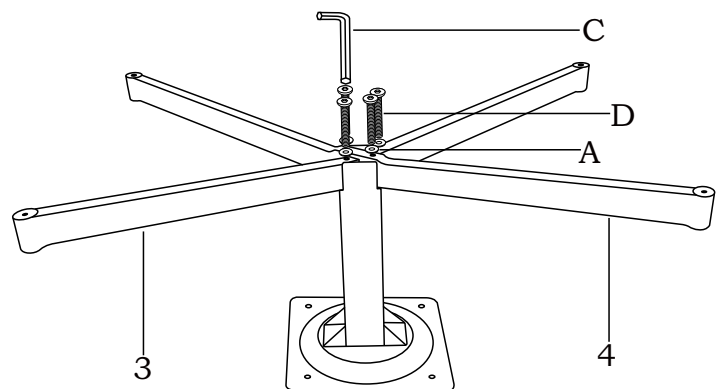

ITEM NAME/NOM D'ITEM: MAZZY COFFEE TABLE

PARTS LIST/LISTE DES PIÈCES

(1)	(2)	(3)
x1	x1	x1
(4)	(5)	(6)
x1	x1	x1

(7)

- A. Ø16mm x11   B. M6x18mm x3   C. 5mm x1
  D. M6x60mm x4   E. M6x25mm x4   F. 4x25mm x4
  G. x4

ASSEMBLY INSTRUCTIONS/INSTRUCTIONS D'ASSEMBLAGE

I.

II.