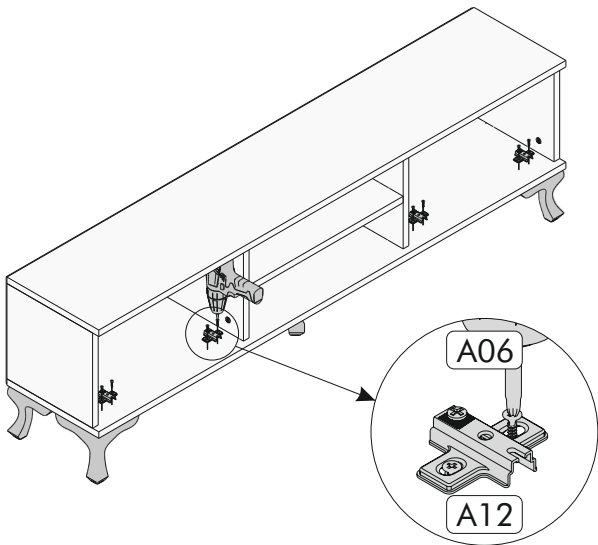

07

08

09

10

11

12

KAPAK AYARI / DOOR SETTINGS