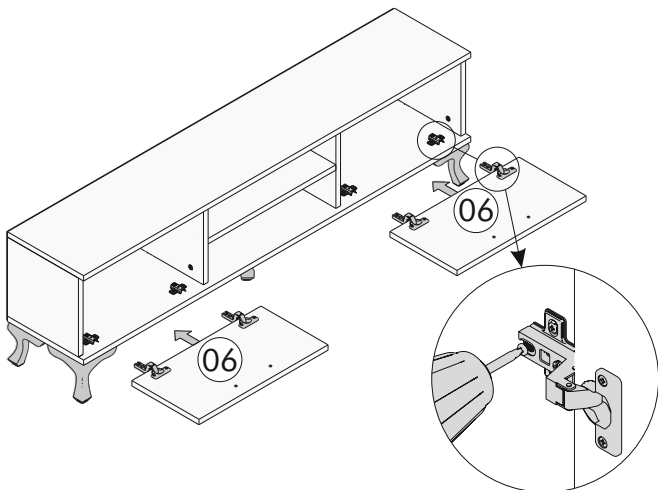

You can contact our company about the topics you are curious about.

PARÇA LİSTESİ / LIST OF PART

AKSESUAR LİSTESİ / LIST OF ACCESSORY

Tanım / Code	Ebat / Dimension	Adet / Pieces	AKSESUAR LİSTESİ / LIST OF ACCESSORY			
01	150 x 29.5 x 1.8 cm	1	 x20	 x20	 x20	 x24
02	150 x 29.5 x 1.8 cm	1	A01 Kavela	A35 Dübelli Mil	A03 Gövde	A09 Tapa
03	26.5 x 27.5 x 1.8 cm	2	 x40	 x16	 x4	 x4
04	26.5 x 27.5 x 1.8 cm	2	A05 Arkalık Çivisi	A06 3.5x18	A12 Mentşe Taban	A15 Mentşe Tam D
05	49.5 x 27.5 x 1.8 cm	1	 x20	 x4	 x2	 x5
06	50 x 26 x 1.8 cm	2	A07 4x30	A11 Kulp Vidası	A75 Kulp	A72 Ayak
07	50 x 13 x 1.8 cm	2	 x6	 x4	 x4	
08	50 x 15 x 1.8 cm	2	A08 4x50	A17 5x70	A18 Dübel	
09	149.7 x 29.7 x 0.3 cm	1				

01

02

03

04

05

06

07

08

09

10

11

12

KAPAK AYARI / DOOR SETTINGS

13

14

İŞARETLEME / MARKING