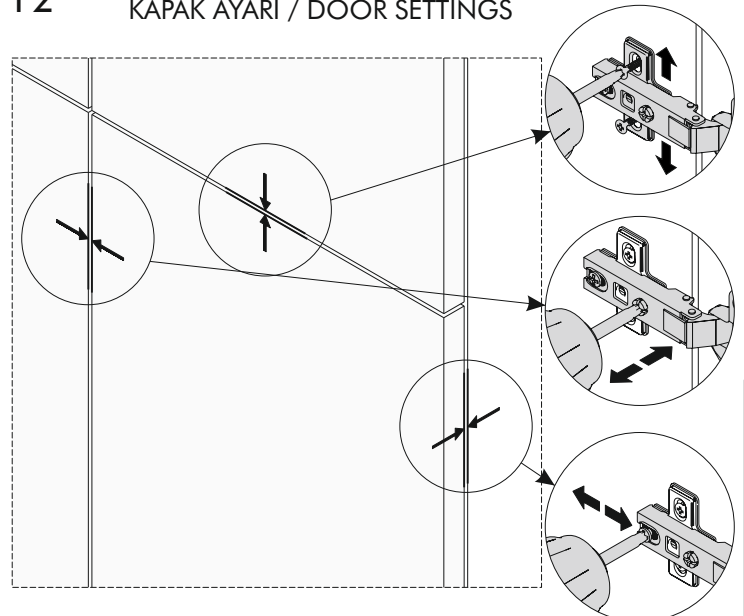

You can contact our company about the topics you are curious about.

PARÇA LİSTESİ / LIST OF PART

AKSESUAR LİSTESİ / LIST OF ACCESSORY

Tanım / Code	Ebat / Dimension	Adet / Pieces	AKSESUAR LİSTESİ / LIST OF ACCESSORY			
01	150 x 29.5 x 1.8 cm	1	 x20	 x20	 x20	 x24
02	150 x 29.5 x 1.8 cm	1	A01 Kavela	A35 Dübelli Mil	A03 Gövde	A09 Tapa
03	26.5 x 27.5 x 1.8 cm	2	 x40	 x16	 x4	 x4
04	26.5 x 27.5 x 1.8 cm	2	A05 Arkalık Çivisi	A06 3.5x18	A12 Mentşe Taban	A15 Mentşe Tam D
05	49.5 x 27.5 x 1.8 cm	1	 x20	 x4	 x2	 x5
06	50 x 26 x 1.8 cm	2	A07 4x30	A11 Kulp Vidası	A75 Kulp	A72 Ayak
07	50 x 13 x 1.8 cm	2	 x6	 x4	 x4	
08	50 x 15 x 1.8 cm	2	A08 4x50	A17 5x70	A18 Dübel	
09	149.7 x 29.7 x 0.3 cm	1				

09

10

11

12

KAPAK AYARI / DOOR SETTINGS

13

14

İŞARETLEME / MARKING