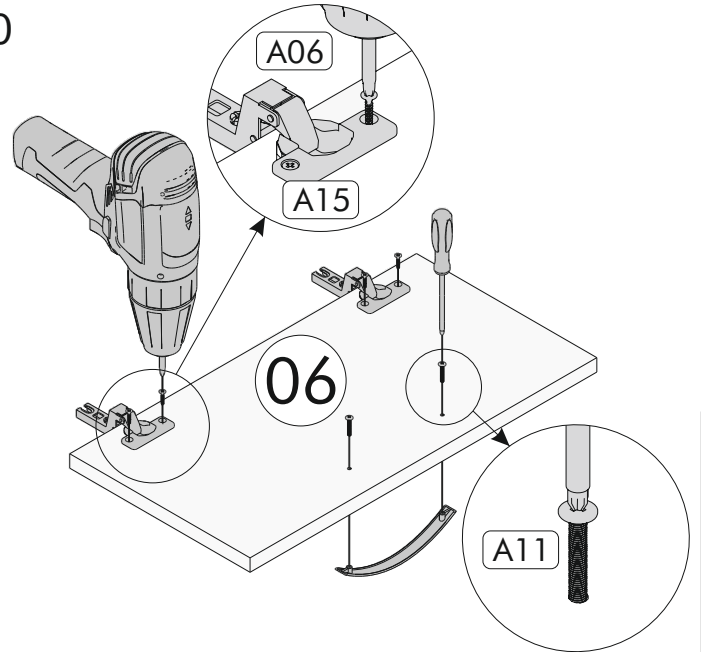

You can contact our company about the topics you are curious about.

PARÇA LİSTESİ / LIST OF PART

AKSESUAR LİSTESİ / LIST OF ACCESSORY

Tanım / Code	Ebat / Dimension	Adet / Pieces	AKSESUAR LİSTESİ / LIST OF ACCESSORY			
01	150 x 29.5 x 1.8 cm	1	 x20	 x20	 x20	 x24
02	150 x 29.5 x 1.8 cm	1	A01 Kavela	A35 Dübelli Mil	A03 Gövde	A09 Tapa
03	26.5 x 27.5 x 1.8 cm	2	 x40	 x16	 x4	 x4
04	26.5 x 27.5 x 1.8 cm	2	A05 Arkalık Çivisi	A06 3.5x18	A12 Mentşe Taban	A15 Mentşe Tam D
05	49.5 x 27.5 x 1.8 cm	1	 x20	 x4	 x2	 x5
06	50 x 26 x 1.8 cm	2	A07 4x30	A11 Kulp Vidası	A75 Kulp	A72 Ayak
07	50 x 13 x 1.8 cm	2	 x6	 x4	 x4	
08	50 x 15 x 1.8 cm	2	A08 4x50	A17 5x70	A18 Dübel	
09	149.7 x 29.7 x 0.3 cm	1				

01

02

03

04

05

06

07

08

09

10

11

12

KAPAK AYARI / DOOR SETTINGS

13

14

İŞARETLEME / MARKING