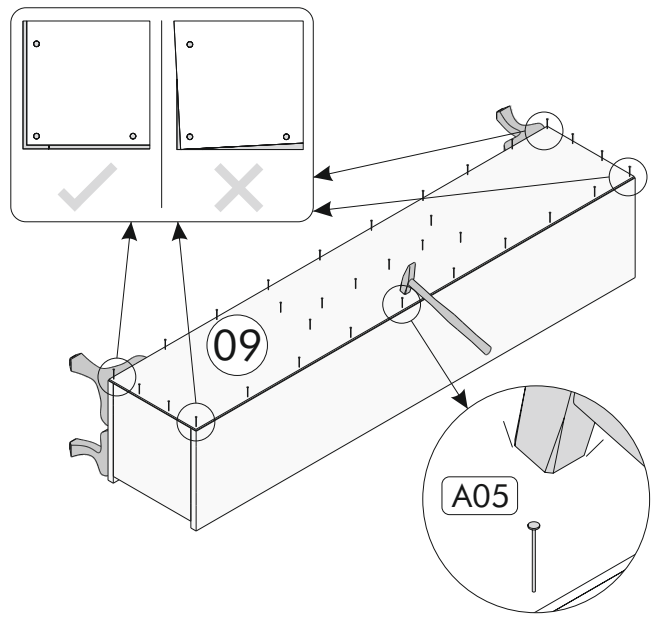

You can contact our company about the topics you are curious about.

PARÇA LİSTESİ / LIST OF PART

AKSESUAR LİSTESİ / LIST OF ACCESSORY

Tanım / Code	Ebat / Dimension	Adet / Pieces	AKSESUAR LİSTESİ / LIST OF ACCESSORY			
01	150 x 29.5 x 1.8 cm	1	 x20	 x20	 x20	 x24
02	150 x 29.5 x 1.8 cm	1	A01 Kavela	A35 Dübelli Mil	A03 Gövde	A09 Tapa
03	26.5 x 27.5 x 1.8 cm	2	 x40	 x16	 x4	 x4
04	26.5 x 27.5 x 1.8 cm	2	A05 Arkalık Çivisi	A06 3.5x18	A12 Mentşe Taban	A15 Mentşe Tam D
05	49.5 x 27.5 x 1.8 cm	1	 x20	 x4	 x2	 x5
06	50 x 26 x 1.8 cm	2	A07 4x30	A11 Kulp Vidası	A75 Kulp	A72 Ayak
07	50 x 13 x 1.8 cm	2	 x6	 x4	 x4	
08	50 x 15 x 1.8 cm	2	A08 4x50	A17 5x70	A18 Dübel	
09	149.7 x 29.7 x 0.3 cm	1				

01

02

03

04

05

06

07

08