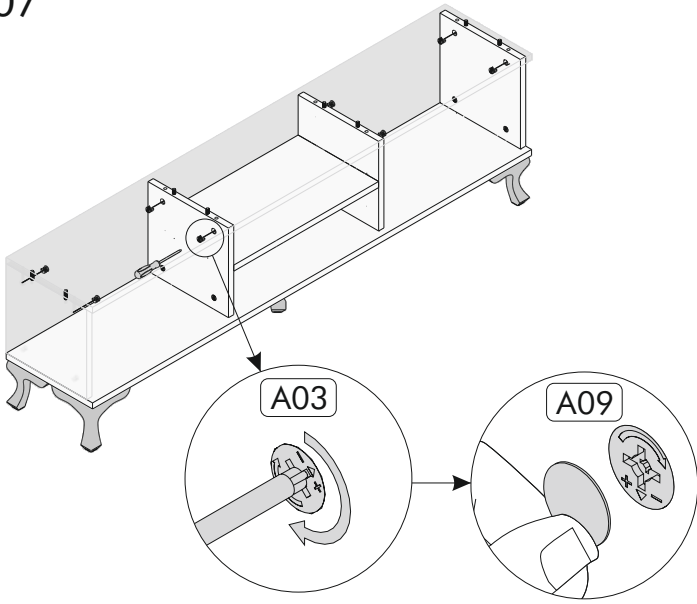

You can contact our company about the topics you are curious about.

PARÇA LİSTESİ / LIST OF PART

AKSESUAR LİSTESİ / LIST OF ACCESSORY

Tanım / Code	Ebat / Dimension	Adet / Pieces	AKSESUAR LİSTESİ / LIST OF ACCESSORY			
01	150 x 29.5 x 1.8 cm	1	 x20	 x20	 x20	 x24
02	150 x 29.5 x 1.8 cm	1	A01 Kavela	A35 Dübelli Mil	A03 Gövde	A09 Tapa
03	26.5 x 27.5 x 1.8 cm	2	 x40	 x16	 x4	 x4
04	26.5 x 27.5 x 1.8 cm	2	A05 Arkalık Çivisi	A06 3.5x18	A12 Mentşe Taban	A15 Mentşe Tam D
05	49.5 x 27.5 x 1.8 cm	1	 x20	 x4	 x2	 x5
06	50 x 26 x 1.8 cm	2	A07 4x30	A11 Kulp Vidası	A75 Kulp	A72 Ayak
07	50 x 13 x 1.8 cm	2	 x6	 x4	 x4	
08	50 x 15 x 1.8 cm	2	A08 4x50	A17 5x70	A18 Dübel	
09	149.7 x 29.7 x 0.3 cm	1				

01

02

03

04

05

06

07

08

09

10

11

12

KAPAK AYARI / DOOR SETTINGS

13

14

İŞARETLEME / MARKING