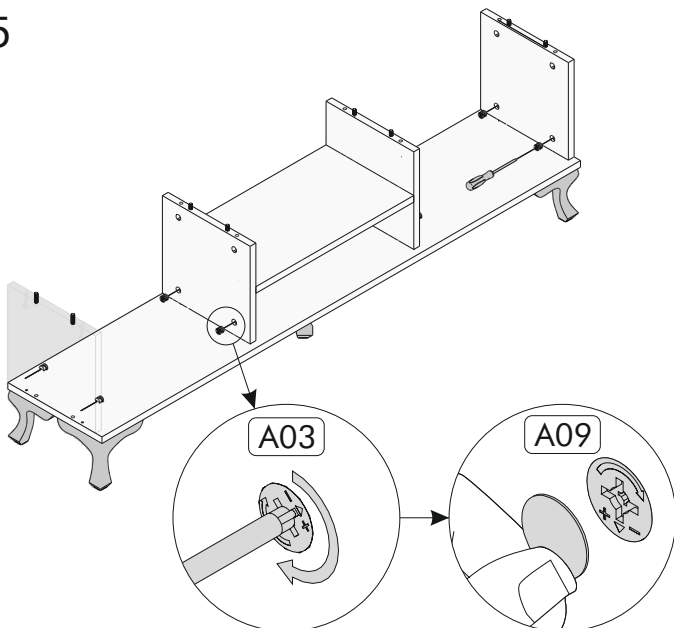

You can contact our company about the topics you are curious about.

PARÇA LİSTESİ / LIST OF PART

AKSESUAR LİSTESİ / LIST OF ACCESSORY

Tanım / Code	Ebat / Dimension	Adet / Pieces	AKSESUAR LİSTESİ / LIST OF ACCESSORY			
01	150 x 29.5 x 1.8 cm	1	 x20	 x20	 x20	 x24
02	150 x 29.5 x 1.8 cm	1	A01 Kavela	A35 Dübelli Mil	A03 Gövde	A09 Tapa
03	26.5 x 27.5 x 1.8 cm	2	 x40	 x16	 x4	 x4
04	26.5 x 27.5 x 1.8 cm	2	A05 Arkalık Çivisi	A06 3.5x18	A12 Mentşe Taban	A15 Mentşe Tam D
05	49.5 x 27.5 x 1.8 cm	1	 x20	 x4	 x2	 x5
06	50 x 26 x 1.8 cm	2	A07 4x30	A11 Kulp Vidası	A75 Kulp	A72 Ayak
07	50 x 13 x 1.8 cm	2	 x6	 x4	 x4	
08	50 x 15 x 1.8 cm	2	A08 4x50	A17 5x70	A18 Dübel	
09	149.7 x 29.7 x 0.3 cm	1				

01

02

03

04

05

06

07

08

09

10

11

12

KAPAK AYARI / DOOR SETTINGS

13

14

İŞARETLEME / MARKING