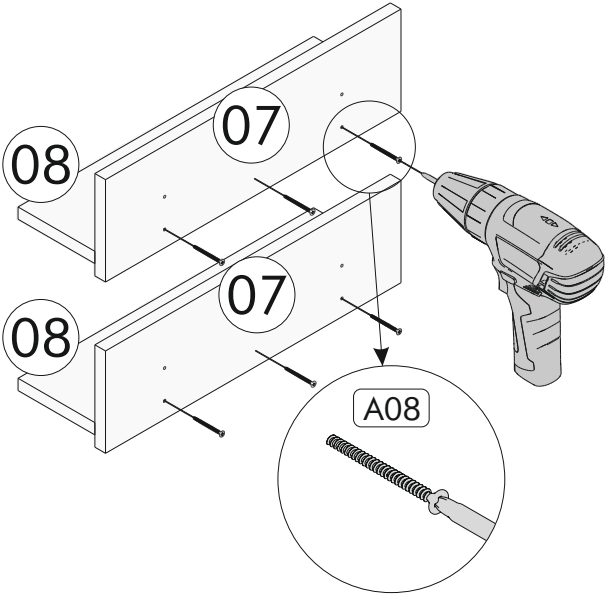

You can contact our company about the topics you are curious about.

PARÇA LİSTESİ / LIST OF PART

AKSESUAR LİSTESİ / LIST OF ACCESSORY

Tanım / Code	Ebat / Dimension	Adet / Pieces	AKSESUAR LİSTESİ / LIST OF ACCESSORY			
01	150 x 29.5 x 1.8 cm	1	 x20	 x20	 x20	 x24
02	150 x 29.5 x 1.8 cm	1	A01 Kavela	A35 Dübelli Mil	A03 Gövde	A09 Tapa
03	26.5 x 27.5 x 1.8 cm	2	 x40	 x16	 x4	 x4
04	26.5 x 27.5 x 1.8 cm	2	A05 Arkalık Çivisi	A06 3.5x18	A12 Mentşe Taban	A15 Mentşe Tam D
05	49.5 x 27.5 x 1.8 cm	1	 x20	 x4	 x2	 x5
06	50 x 26 x 1.8 cm	2	A07 4x30	A11 Kulp Vidası	A75 Kulp	A72 Ayak
07	50 x 13 x 1.8 cm	2	 x6	 x4	 x4	
08	50 x 15 x 1.8 cm	2	A08 4x50	A17 5x70	A18 Dübel	
09	149.7 x 29.7 x 0.3 cm	1				

09

10

11

12

KAPAK AYARI / DOOR SETTINGS

13

14

İŞARETLEME / MARKING