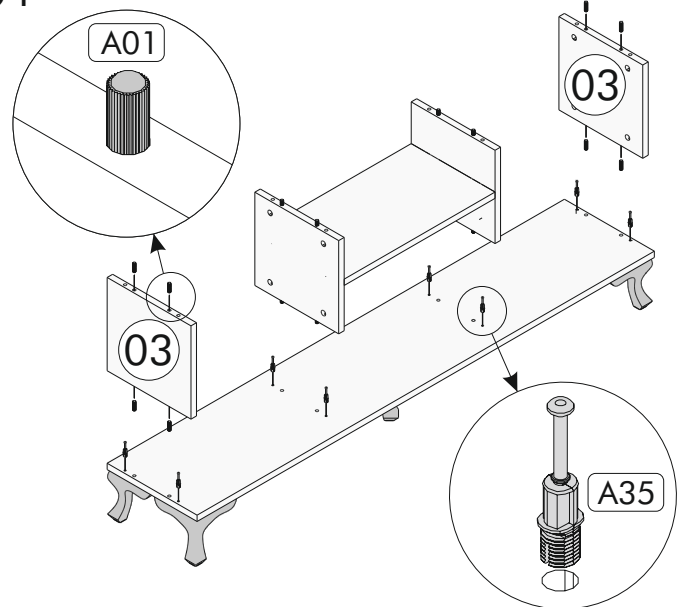

You can contact our company about the topics you are curious about.

PARÇA LİSTESİ / LIST OF PART

AKSESUAR LİSTESİ / LIST OF ACCESSORY

Tanım / Code	Ebat / Dimension	Adet / Pieces	AKSESUAR LİSTESİ / LIST OF ACCESSORY			
01	150 x 29.5 x 1.8 cm	1	 x20	 x20	 x20	 x24
02	150 x 29.5 x 1.8 cm	1	A01 Kavela	A35 Dübelli Mil	A03 Gövde	A09 Tapa
03	26.5 x 27.5 x 1.8 cm	2	 x40	 x16	 x4	 x4
04	26.5 x 27.5 x 1.8 cm	2	A05 Arkalık Çivisi	A06 3.5x18	A12 Mentşe Taban	A15 Mentşe Tam D
05	49.5 x 27.5 x 1.8 cm	1	 x20	 x4	 x2	 x5
06	50 x 26 x 1.8 cm	2	A07 4x30	A11 Kulp Vidası	A75 Kulp	A72 Ayak
07	50 x 13 x 1.8 cm	2	 x6	 x4	 x4	
08	50 x 15 x 1.8 cm	2	A08 4x50	A17 5x70	A18 Dübel	
09	149.7 x 29.7 x 0.3 cm	1				

01

02

03

04

05

06

07

08

09

10

11

12

KAPAK AYARI / DOOR SETTINGS

13

14

İŞARETLEME / MARKING