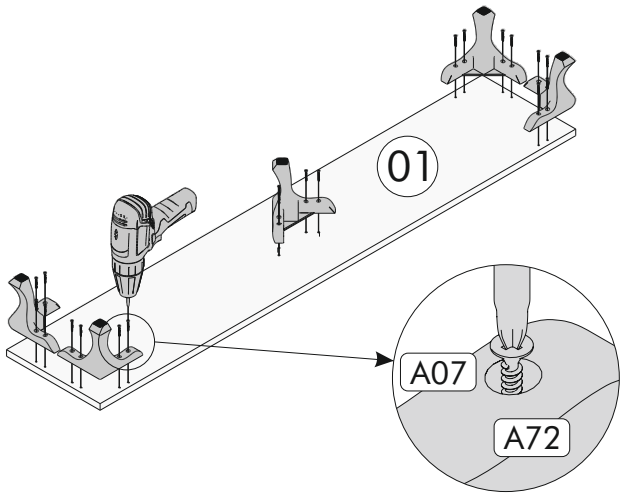

You can contact our company about the topics you are curious about.

PARÇA LİSTESİ / LIST OF PART

AKSESUAR LİSTESİ / LIST OF ACCESSORY

Tanım / Code	Ebat / Dimension	Adet / Pieces	AKSESUAR LİSTESİ / LIST OF ACCESSORY			
01	150 x 29.5 x 1.8 cm	1	 x20	 x20	 x20	 x24
02	150 x 29.5 x 1.8 cm	1	A01 Kavela	A35 Dübelli Mil	A03 Gövde	A09 Tapa
03	26.5 x 27.5 x 1.8 cm	2	 x40	 x16	 x4	 x4
04	26.5 x 27.5 x 1.8 cm	2	A05 Arkalık Çivisi	A06 3.5x18	A12 Mentşe Taban	A15 Mentşe Tam D
05	49.5 x 27.5 x 1.8 cm	1	 x20	 x4	 x2	 x5
06	50 x 26 x 1.8 cm	2	A07 4x30	A11 Kulp Vidası	A75 Kulp	A72 Ayak
07	50 x 13 x 1.8 cm	2	 x6	 x4	 x4	
08	50 x 15 x 1.8 cm	2	A08 4x50	A17 5x70	A18 Dübel	
09	149.7 x 29.7 x 0.3 cm	1				

01

02

03

04

05

06

07

08